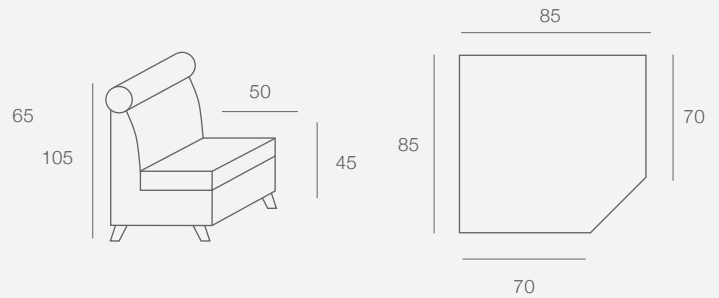

Denver

Estructura de maderas nobles y DM. Base de asiento de tablero de fibra DM. Zócalo de melamina. Recubrimiento de poliuretano autoextinguible de alta densidad