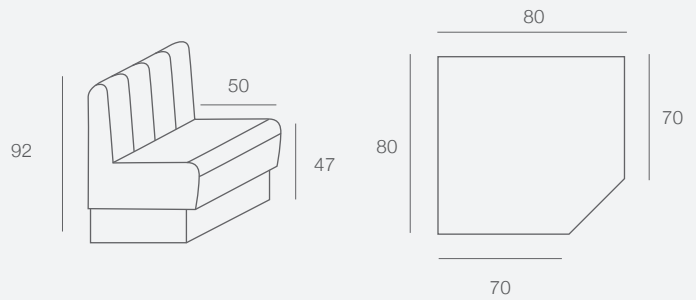

Calpe

Polipropileno y fibra de vidrio inyectados a gas. Colores: Antracita, blanco y crema.

Detroit

Estructura de maderas nobles y DM. Base de asiento de tablero de fibra DM. Zócalo de melamina. Recubrimiento de poliuretano autoextinguible de alta densidad