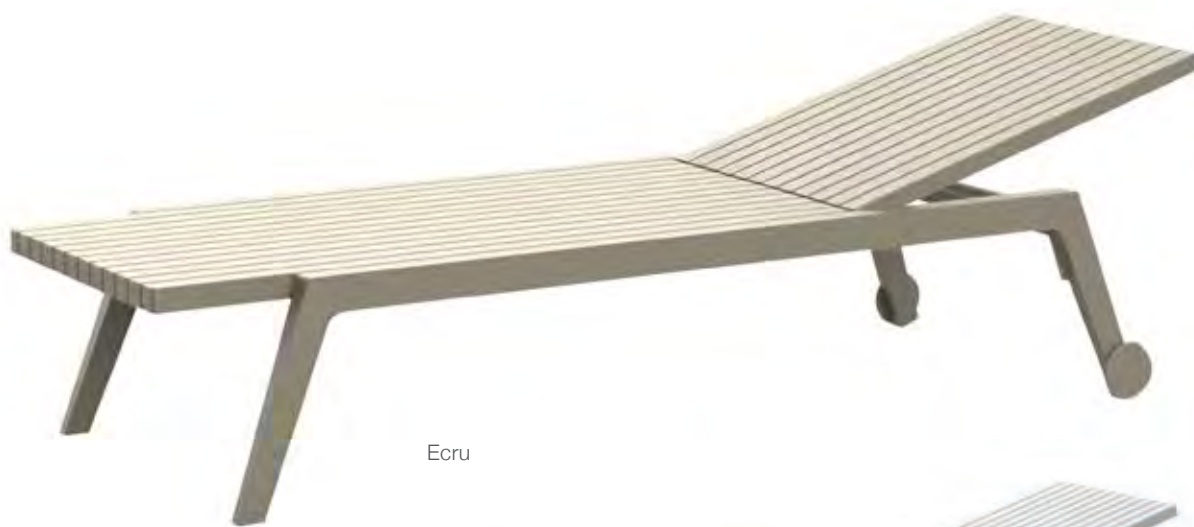

Armazón de polipropileno por inyección reforzado con fibra de vidrio.

V8 Spritz

34

73

195