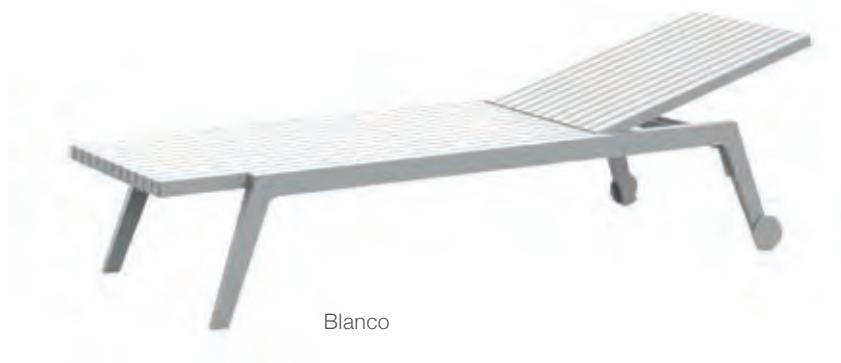

Ecrú

Blanco