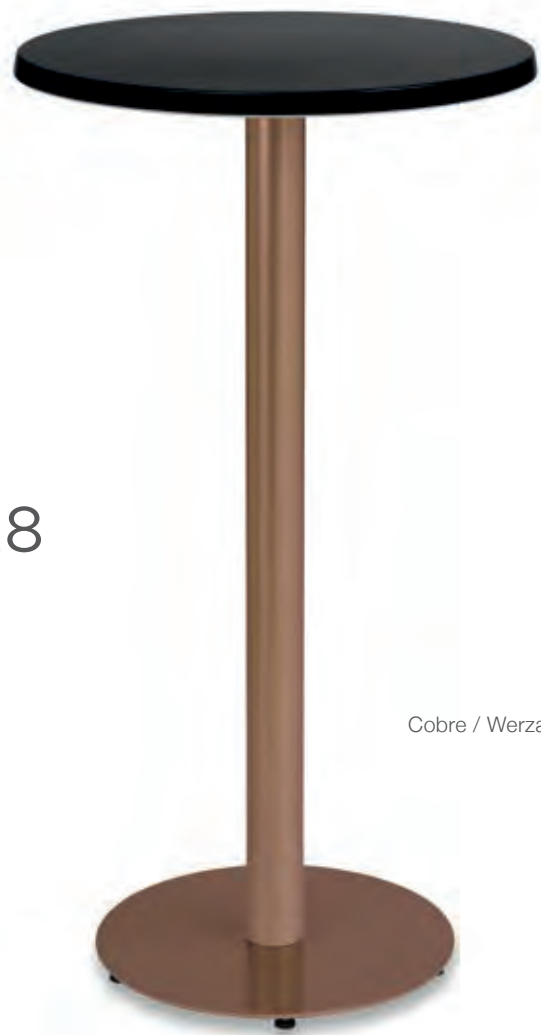

107

Azul / Melamina

3028

alta

107

Cobre / Werzalit

Armazón chapado de acero inoxidable y columna de aluminio.

324