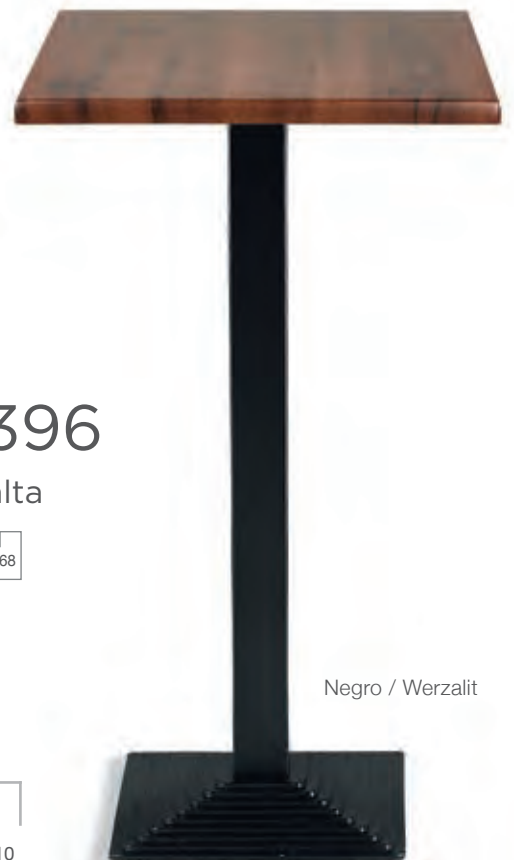

ACERO

Base de hierro fundido y columna acerada.

3031

74

Negro / Melamina

3030

Negro / Compact

74

Aluminio / Werzalit

3033
alta

110

369

74

Negro / Werzalit

368

73

Titanio / Melamina

396

alta

110

Negro / Werzalit

Base de hierro fundido y columna acerada.

370

Negro / Madera