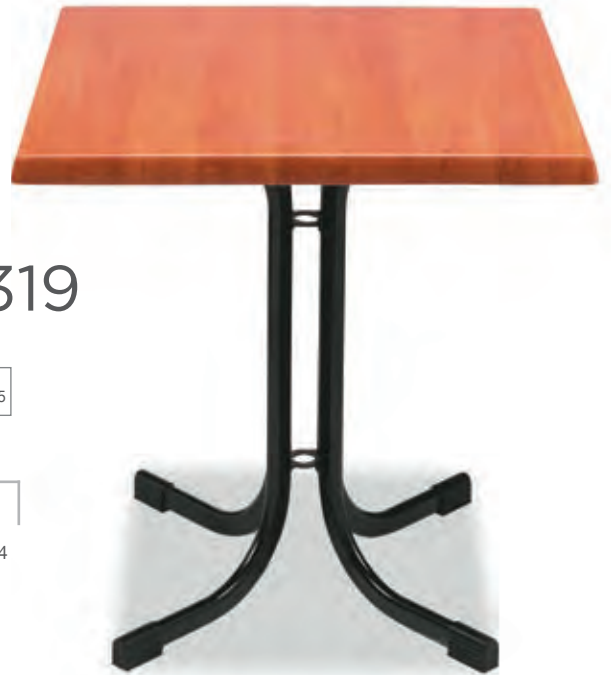

Negro / Werzalit

319

74