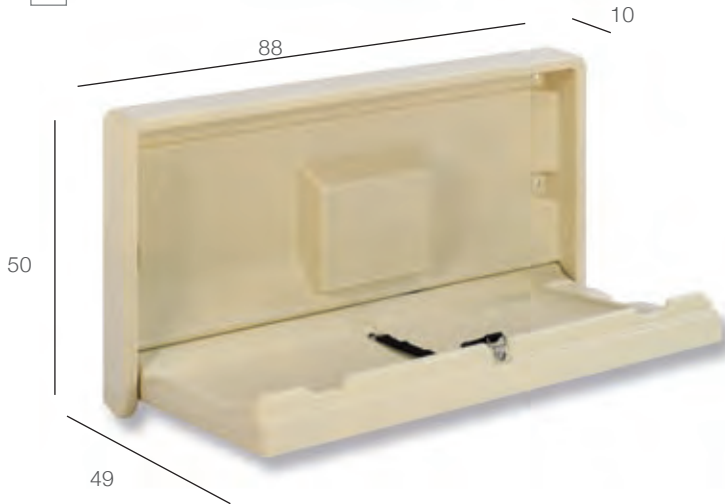

310

74

Cromado y negro / Melamina

Cambiadores murales de polietileno.

9100

279

9101

280