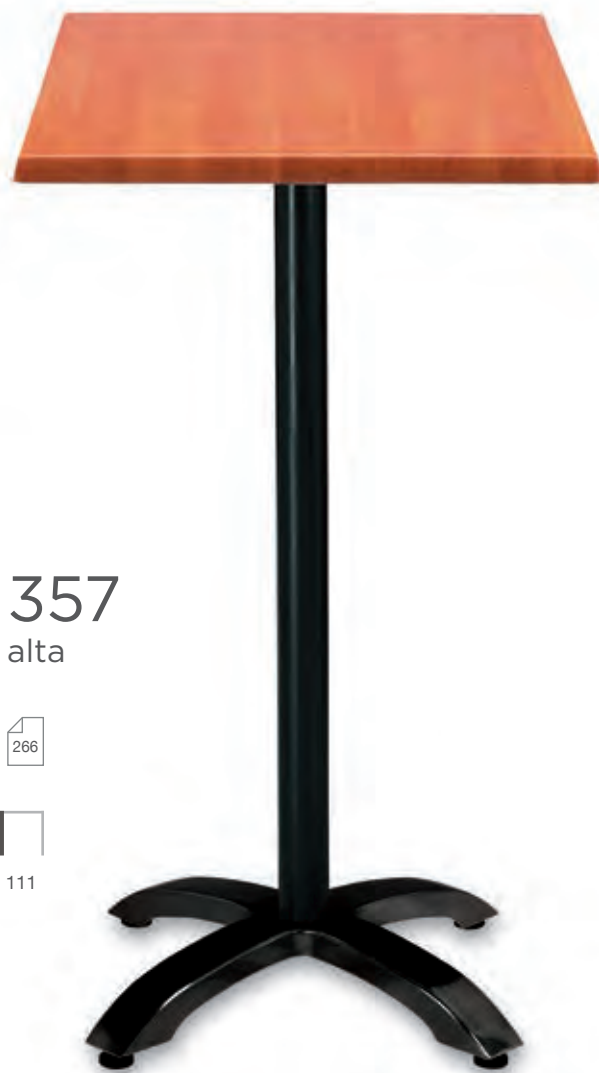

A9400 Accesorio colgador

357
alta

111