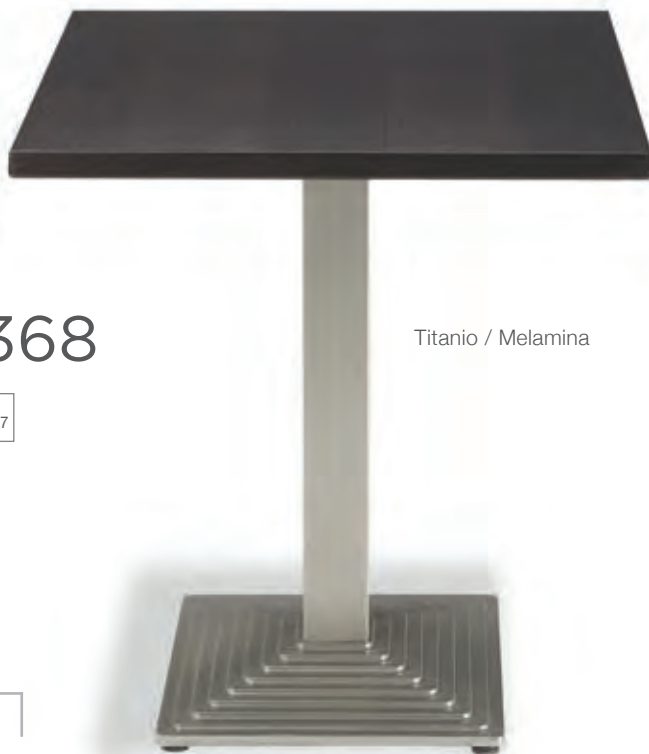

ACERO

Base de hierro fundido y columna acerada.

3031

74

Negro / Melamina

3030

Negro / Compact

74

Aluminio / Werzalit

3033
alta

110

369

74

Negro / Werzalit

368

73

Titanio / Melamina

396

alta

110

Negro / Werzalit

Base de hierro fundido y columna acerada.

370

Negro / Madera