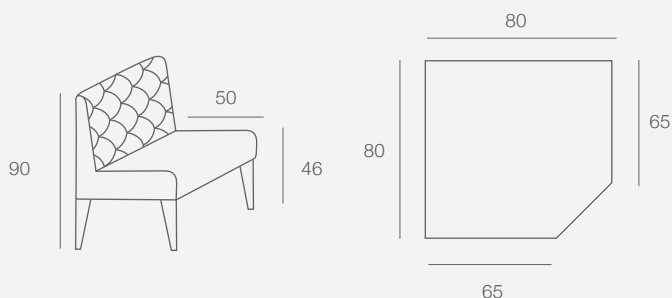

Patricia

Armazón de tubo acerado pintado. Asiento y respaldo tapizados Lazer o Lima.

Rosario

Madera de haya barnizada. Colores: miel, natural, nogal, nogal claro y wengué.

Polo

Acero inoxidable. Quemador radial ecoeficiente de acero. Regulador progresivo. Medidas cm Ø42 base, 1,15 altura. Peso 16Kg. Encendido piezoeléctrico. Consumo 0,25 - 0,50kg/h. Sensor de llama (termopar) y sensor de inclinación. Ruedas de transporte. Dispone de servicio técnico. Regulador y tubo flexible no incluidos.

Sacramento

Madera de haya barnizada. Colores: miel, natural, nogal, nogal claro y wengué.

Salinas

Madera de haya barnizada. Colores: miel, natural, nogal, nogal claro y wengué.

Portland

Estructura de maderas nobles y DM. Base de asiento de tablero de fibra DM. Zócalo de melamina. Recubrimiento de poliuretano autoextinguible de alta densidad

Salinas Bar

Madera de haya barnizada. Colores: miel, natural, nogal, nogal claro y wengué.

Santiago

Polipropileno y fibra de vidrio inyectados a gas. Asiento y respaldo en Textline. Color: Tórtola

Prime

Armazón de tubo de aluminio. Tablero de polipropileno inyectado a gas. Colores: Blanco y negro. Medida en cm 70x70.

Sausalito

Madera de haya barnizada. Colores: miel, natural, nogal, nogal claro y wengué.

Regnum

Polipropileno y fibra de vidrio inyectados a gas. Colores: Blanco / Crema y Café / Marrón.

Shell 1

Armazón acerado. Carcasa de polipropileno. Colores: Blanco, negro y sand.