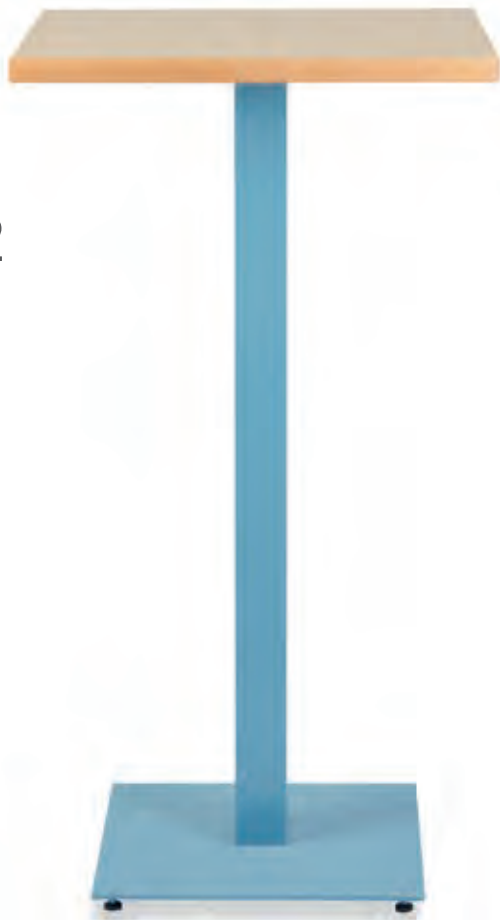

3022

alta

107