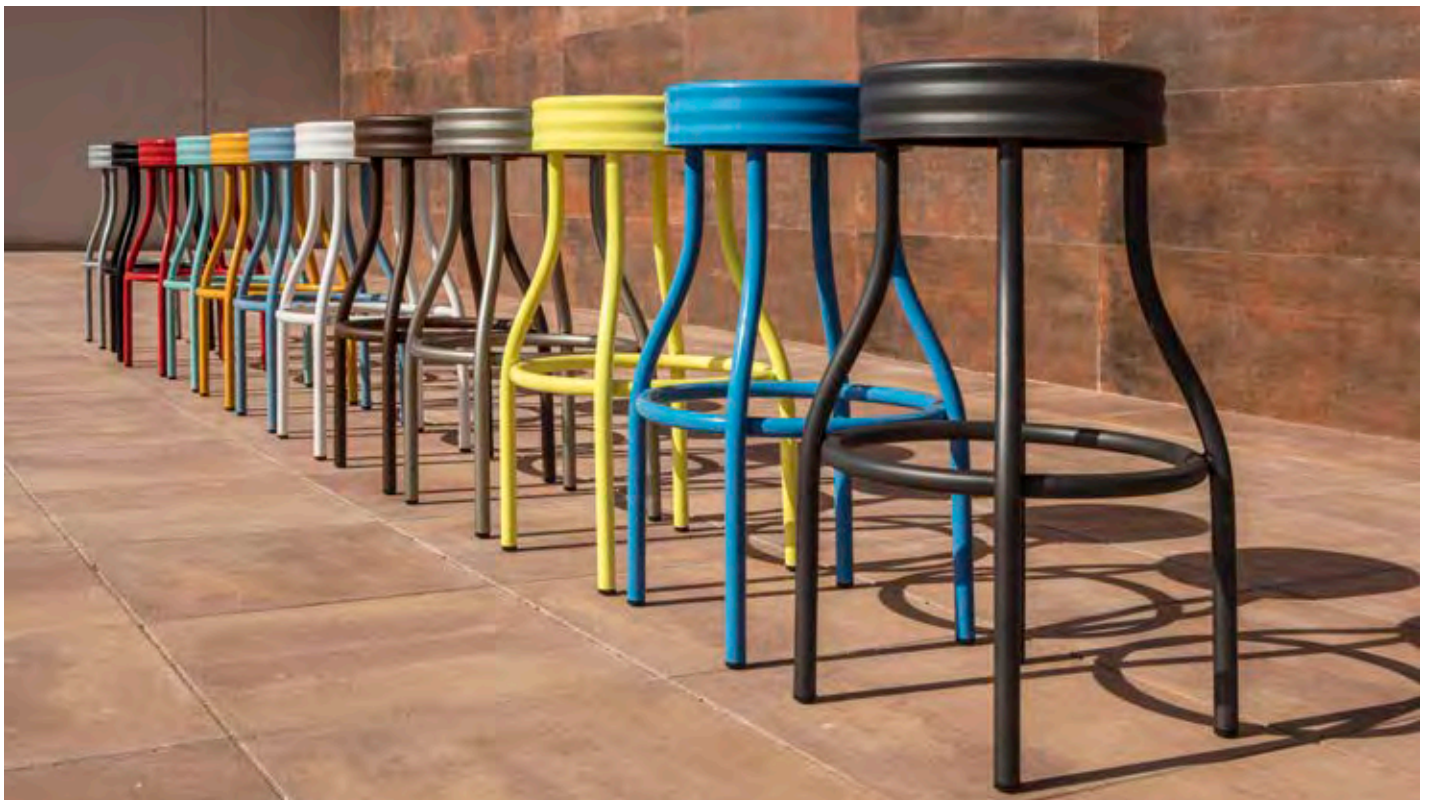

ACERO

Armazón acerado.

5551

278

Dorado

Crema