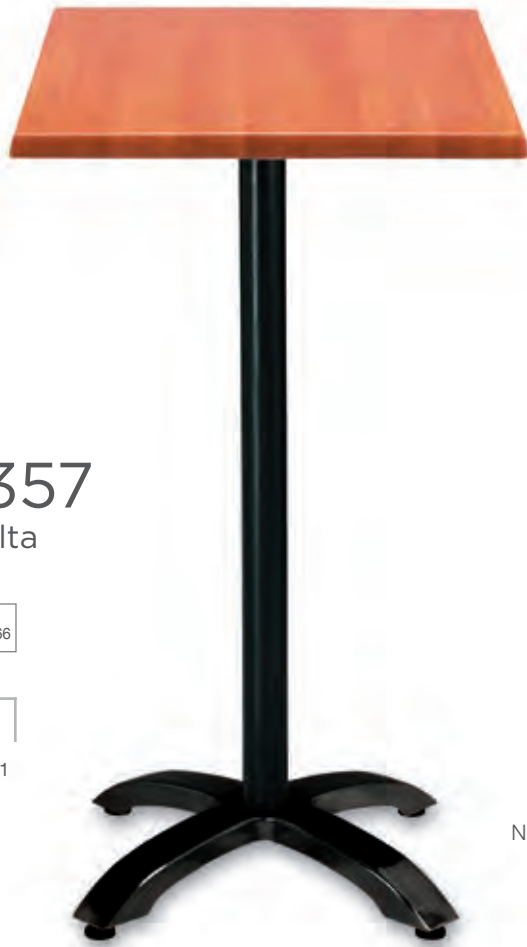

Sistema abatible (353 y 354)

354

Negro / Werzalit

Blanco / Madera

355

357
alta

111

Negro / Werzalit