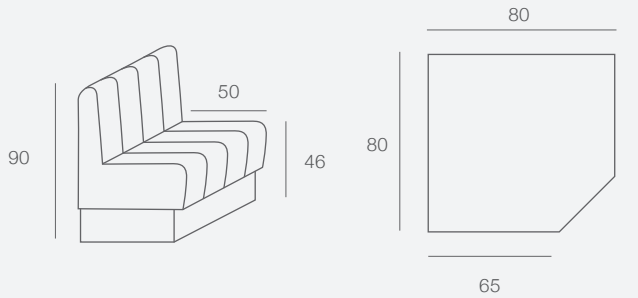

Boston

Estructura de maderas nobles y DM. Base de asiento de tablero de fibra DM. Zócalo de melamina. Recubrimiento de poliuretano autoextinguible de alta densidad