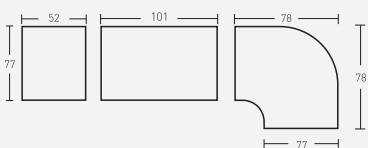

1025 🏠 🪵

Armazón acerado. Respaldo cortado láser. Colores pintura metal (pág. 296). Asiento de madera o tapizado.