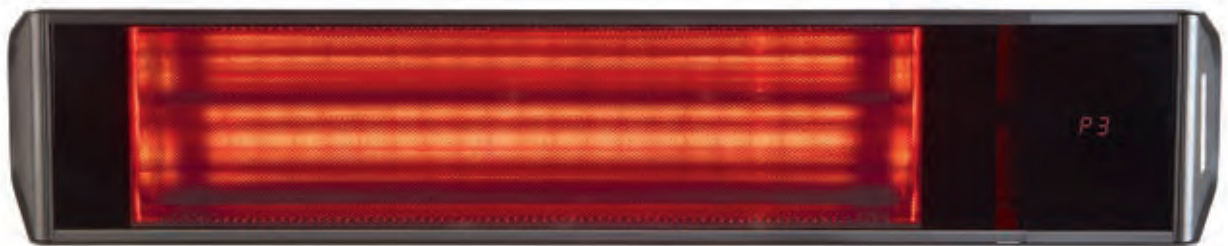

Glass

onda corta