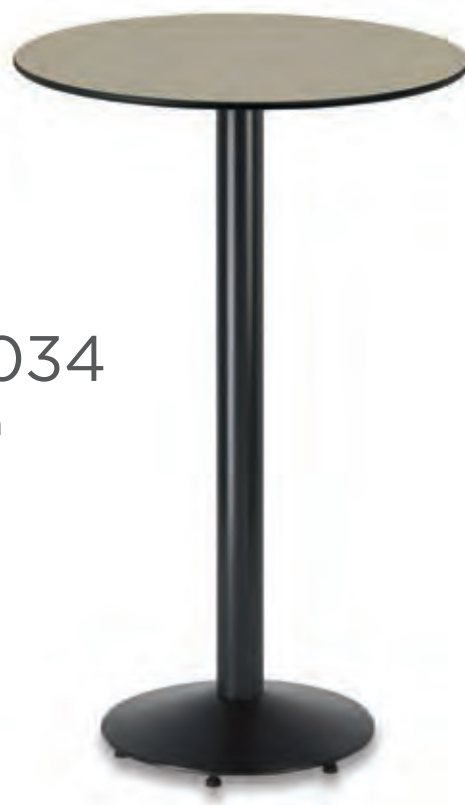

3028

alta

110

Titanio / Werzalit

3034

alta

110

Negro / Compact