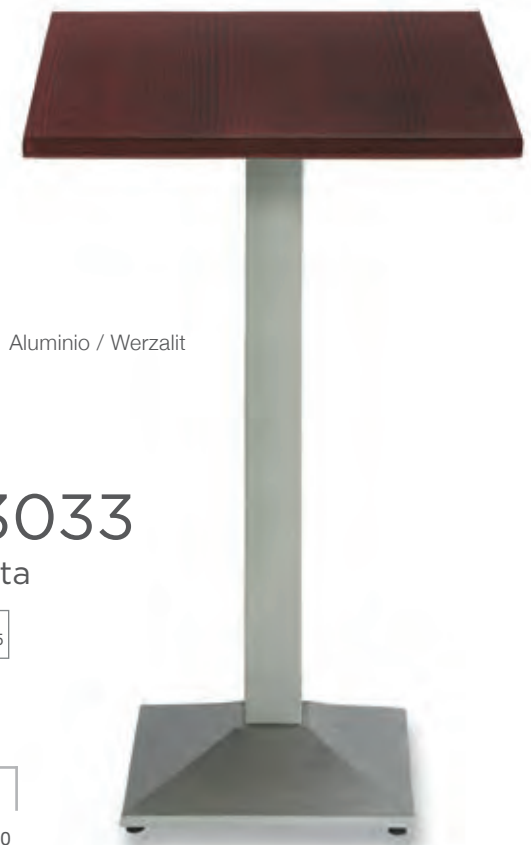

ACERO

Base de hierro fundido y columna acerada.

3031

74

Negro / Melamina

3030

Negro / Compact

74

Titanio / Melamina

396

alta

110

Negro / Werzalit

Base de hierro fundido y columna acerada.

370

Negro / Madera