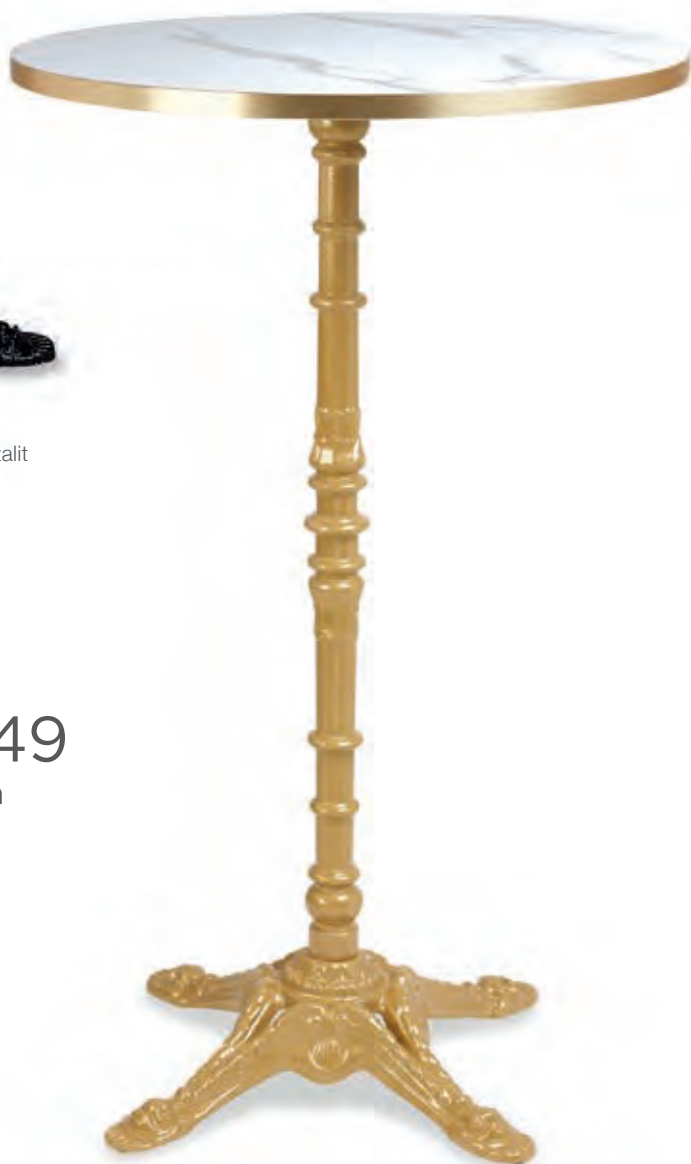

Dorado / Laminalu

ALUMINIO

Armazón de aluminio pintado.

3047
alta

106

Verde / Compact

Vermú alta

110