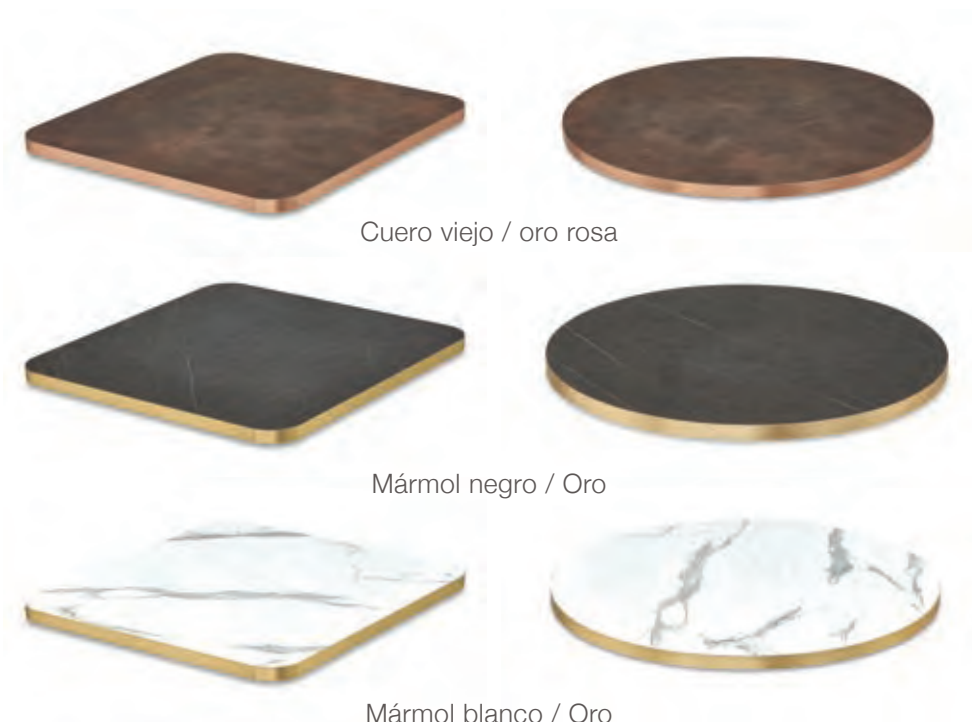

Laminalu

Tablero aglomerado chapado de compact recubierto con un canto de aluminio. Grosor 25 mm.

60 x 60

70 x 70

Ø 60

Ø 70