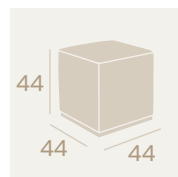

Banco
P.U. Kashmir
P.U. Blanco
P.U. Albero
P.U. Negro
P.U. Marrón
Base acero
Peso: 17,50 kg.

Sillón Ródano
P.U. Kashmir
Base Acero
Peso: 14,70 kg.

Sillón Ródano
P.U. Negro
Base Acero
Peso: 14,70 kg.

Ref. 6608