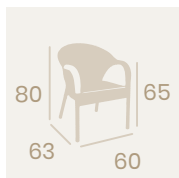

Sillón Piamonte
Médula Blanco
Aluminio
Peso: 5,05 kg.