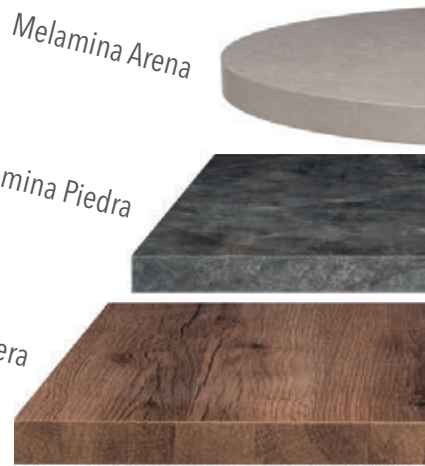

Mesa Sanghai-V68x48 Rectangular 813
120x80

Tablero Melamina Olmo
Pie Acero Pintado Negro

Melamina Arena

Melamina Piedra

Melamina Baviera

Mesa Sanghai 912
120x80

Tablero Melamina Baviera
Pie Acero Pintado Negro