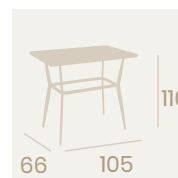

Mesa Mauricio 120x80

Tablero Compact Roble
Pie Aluminio pintado
Deco Roble Natural

Mesa Mauricio Alta 120x80

Tablero Compact
Mármol Marquina
Pie Aluminio pintado Negro

Pie Mauricio Rectangular

Pie Aluminio pintado
Deco Roble Natural
Peso: 2,40 Kg