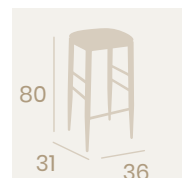

Banqueta Nantes
Asiento 36x31
Tapizado Sándalo
Acero Pintado Negro
Peso: 5,85 kg.