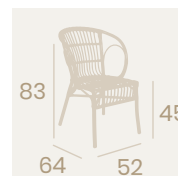

Sillón Anna
Médula Old Blanco
Aluminio pintado
Deco Bambú Blanco
Peso: 4,10 kg.

Sillón Kioto
Médula Atlas con cojín
Aluminio pintado Deco Roble Natural
Peso: 4,95 kg.

Ref. 4523

Ref. 4095

Sillón Madeira

Médula Atlas

Aluminio pintado Deco Bambú

Peso: 3,65 kg.

Sillón Maui

Médula Atlas

Aluminio pintado Deco Bambú

Peso: 3,15 kg.

Ref. 4010

Ref. 4098

Sillón Barbados
Médula Old Blanco
Aluminio pintado
Deco Bambú Blanco
Peso: 3,90 kg.

Sillón Barbados
Médula Atlas
Aluminio pintado Deco Bambú
Peso: 3,90 kg.

Ref. 4097

Sillón Bora
Médula Atlas
Aluminio pintado Deco Bambú
Peso: 3,70 kg.