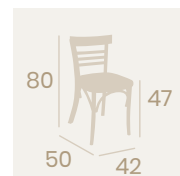

Banqueta Bruselas
Barnizado Nogal o Wengué
Madera de Haya
Peso: 6,10 kg.

Ref. 2030