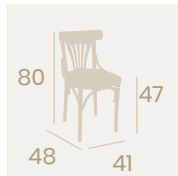

Silla Berlín
Barnizado Nogal
Madera de Haya
Peso: 3,85 kg.

Ref. 5179