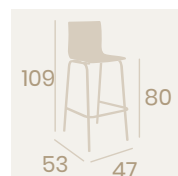

Banqueta Michigan M-4
Carcasa Madera Antártida
Acero Pintado Gris
Peso: 6,50 kg.