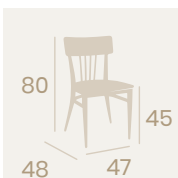

Silla Nebraska
Asiento Laminado
Roble Vintage
Acero Pintado Negro
Peso: 7,10 kg.