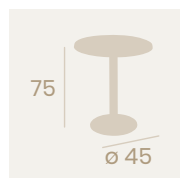

Melamina Atenea Gris

NUEVO
ACABADO

Ref. 9545 ✕