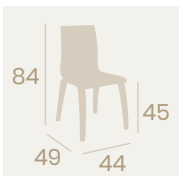

Silla Michigan
Carcasa Madera Ébony
Madera
Peso: 4,55 kg.

Silla Ontario
Carcasa Madera Kenya
C-4 Deco
Madera Natural
Peso: 4,80 kg.