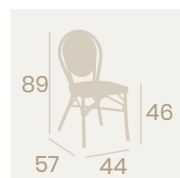

Silla Bulevaria
Asiento Médula Atlas
Aluminio Pintado Negro
Respaldo Médula Atlas
Peso: 3,25 kg.