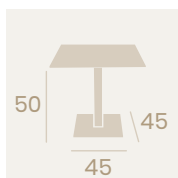

Tablero Compact Seringa
Aluminio Pintado Grafito

Mesa Munich Rectangular 9811
120x80

Tablero Compact Seringa
Aluminio Pintado Grafito

Mesa Munich 9877
70x70

Tablero Compact Mármol Olimpo
Aluminio Pintado Grafito

Tablero Compact Mármol Olimpo
Aluminio Pintado Grafito

Tablero Compact Mármol Marquina
Aluminio Pintado Grafito

Ref. 9850