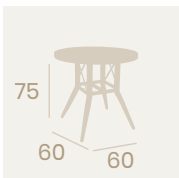

**Mesa Bering 8200
80x80**
Tablero Melamina Piedra
Pie Acero Pintado Negro

Melamina Piedra

Melamina Chicago

Melamina Baviera