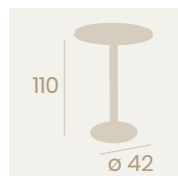

Ref. 4610

Ref. 4610M

Ref. 7108