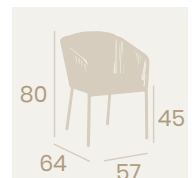

Médula

Sillón Pravia
Médula Stone
Aluminio pintado Deco Stone
Peso: 3,85 kg.

Sillón Cannes
Médula Marrón
Aluminio pintado Negro
Peso: 3,85 kg.

Sillón Cannes
Médula Stone
Aluminio pintado Deco Stone
Peso: 3,85 kg.