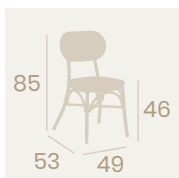

Silla Verdi
Asiento Tapizado Indiana
Aluminio Pintado Deco Bambú
Respaldo Textilene Latte
Peso: 4,60 kg.