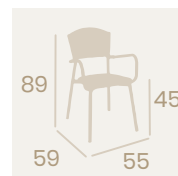

Médula Volcán
Aluminio pintado Deco Bambú
Peso: 3,80 kg.

Sillón Polinesia

Médula Atlas
Aluminio pintado Deco Bambú
Peso: 3,80 kg.

Banqueta Polinesia

Médula Atlas
Aluminio pintado Deco Bambú
Peso: 4,90 kg.

Ref. 4192

Ref. 4092

Ref. 4292

Textilene

Sillón Portofino
Textilene Latte
Aluminio Pintado
Deco Bambú
Peso: 3,25 kg.

Sillón Portofino
Textilene Negro
Aluminio pintado
Deco Bambú
Peso: 3,25 kg.

Banqueta Charlotte S/R
Textilene Negro
Aluminio pintado Deco Bambú
Aluminio pintado Grafito
Aluminio pintado Deco Nogal
Aluminio pintado Negro
Peso: 2,75 kg.