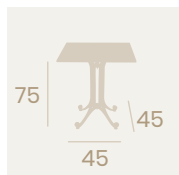

NUEVOS
ACABADOS

Ref. 4440