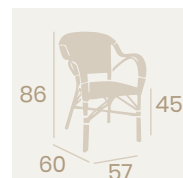

Sillón Biarritz
Textilene **DUO** Negro y Crema
Aluminio pintado
Deco Bambú
Peso: 4,25 kg.

Ref. 6060