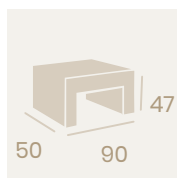

*Agotada 50x50

Ref. 4290