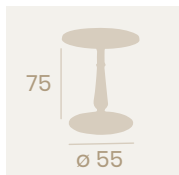

Mesa Época 4610
Ø 70
Tablero Melamina Arena
Pie Fundición de Hierro