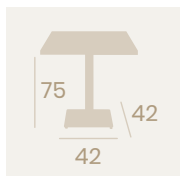

Pie Kolonia 9200

*Pie Acero
Pintado Blanco
Columna Redonda
Peso: 12,15Kg*

Ref. 9202 ✕