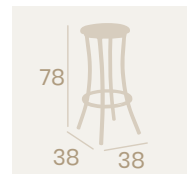

Banqueta Niza
Asiento Ø35
Tapizado Panamá
Aluminio
Peso: 2,65 kg.

Banqueta Niza
Asiento Ø31
Compact Nogal Americano
Aluminio
Peso: 2,95 kg.

Ref. 8119

Silla Pórtico
Asiento Tapizado
Mostaza
Aluminio Pintado
Grafito
Peso: 4,40 kg.