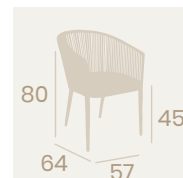

Médula

Sillón Pravia
Médula Stone
Aluminio pintado Deco Stone
Peso: 3,85 kg.

Sillón Cannes
Médula Marrón
Aluminio pintado Negro
Peso: 3,85 kg.

Sillón Cannes
Médula Stone
Aluminio pintado Deco Stone
Peso: 3,85 kg.