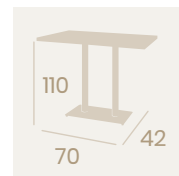

Mesa Baviera 9102
70x70
Tablero Melamina Olmo
Pie Acero Pintado Blanco

Ref. 9222 ✕