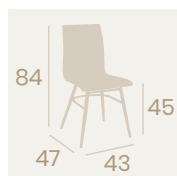

Silla Prado
Carcasa Madera Kenya
Aluminio Pintado Blanco
Peso: 4,05 kg.