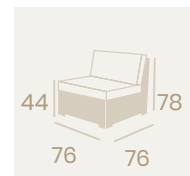

Módulo 1
Médula Blanca
Cojín de asiento grosor 10 cm.
Cojín de respaldo 9 cm.
Peso: 10,65 kg.

Ref. 4511