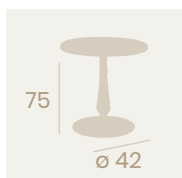

Mesa Ópera-42
Ø 70

Tablero Werzalit
Sienna con aro de latón
Pie Fundición de Hierro
Columna Fundición Torneada

Ref. 4150T ✂