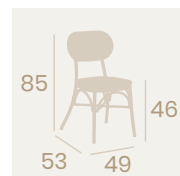

Silla Verdi
Asiento Textilene Latte
Aluminio Pintado Deco Bambú
Respaldo Textilene Latte
Peso: 3,60 kg.

Silla Verdi
Asiento Textilene Negro
Aluminio Pintado Deco Etna
Respaldo Textilene Negro
Peso: 3,60 kg.