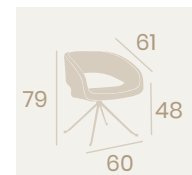

Sillón Lucerna
P.U. Kashmir
Pie Acero B5
Peso: 11,80 kg.

Ref. 6616