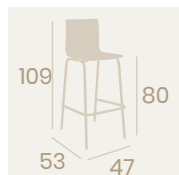

Banqueta Michigan M-4
Carcasa Madera Ébony
Acero Pintado Gris
Peso: 6,50 kg.