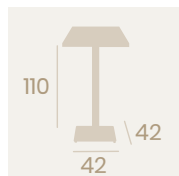

Mesa Kolonia Alta 9220
Ø60

Tablero Compact
Mármol Almería
Pie Acero Pintado Blanco

Mesa Kolonia 9202
70x70

Tablero Melamina Cambrian
Pie Acero Pintado Negro

Mesa Kolonia Rectangular 9211
120x80

Tablero Melamina Fresno Taiga
Pie Acero Pintado Negro

Mesa Kolonia Rectangular Alta 9222
120x80

Tablero Melamina Fresno Taiga
Pie Acero Pintado Negro

Pie Kolonia 9200

*Pie Acero
Pintado Blanco
Columna Redonda
Peso: 12,15Kg*

Ref. 9220 ✕