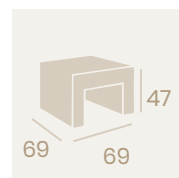

Ref. 4511

Mesa Espacio
90x50 69x69 50x50
Médula Ceniza
Médula Blanca
Médula Café
Médula Moka
Medula Antracita*

*Agotada 50x50

Ref. 4290

Ref. 4240

Ref. 4340

Mesa Esfera
Médula Antracita
Peso: 4 kg.

Silla Vancouver
Médula Antracita
Aluminio
Peso: 8,50 kg.