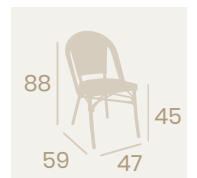

Silla Tívoli
Textilene Negro
Aluminio Pintado Deco Bambú
Peso: 3,30 kg.

Silla Tívoli
Textilene UNO Negro y Blanco
Aluminio Pintado Deco Bambú
Peso: 3,30 kg.

Silla Tívoli
Textilene UNO Azul y Blanco
Aluminio Pintado Deco Bambú
Peso: 3,30 kg.

Silla Tívoli
Textilene UNO Verde y Blanco
Aluminio Pintado Deco Bambú
Peso: 3,30 kg.

Silla Tívoli
Textilene UNO Rojo y Blanco
Aluminio Pintado Deco Bambú
Peso: 3,30 kg.

Banqueta Tívoli
Textilene Negro
Aluminio Pintado Deco Bambú
Peso: 4,35 kg.