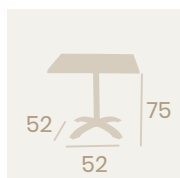

Mesa Oslo
70x70
Tablero Werzalit
Aluminio Pintado Gris
Pie con sistema abatible

Ref. 9777