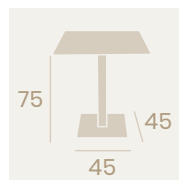

Detalle Cantedo Deco Plata

Ref. 9877