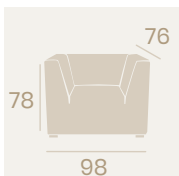

Sillón Galaxia

P.U. Albero
Peso: 27,10 kg.

Ref. 6600