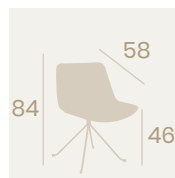

Silla Luxemburgo
P.U. Albero
Pie Acero B5
Pintado Negro
Peso: 9,30 kg.

Silla Luxemburgo
P.U. Panamá
Pie Acero
Pintado Negro
Peso: 7,50 kg.

Silla Luxemburgo
P.U. Indiana
Pie Acero Pintado Negro
Peso: 7,50 kg.