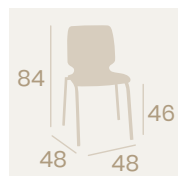

Silla Denver M-4
Carcasa Madera Ébony
Acero Pintado Negro
Peso: 5,40 kg.