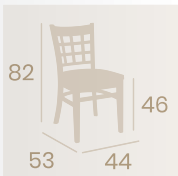

Banqueta Pylsem Baja
Barnizado Nogal
Madera de Haya
Peso: 5,30 kg.

Ref. 5283