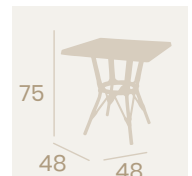

Compact Mármol Almería

Mesa Nuevo Manila
70x70
Tablero Compact Sienna
Aluminio Pintado Deco Nogal

Pie Nuevo Manila
Aluminio Pintado Deco Nogal
Peso: 2,00 Kg.

Ref. 5390

Ref. 5390

**Mesa Apilable
60x60**
Tablero
Compact Blanco
Aluminio