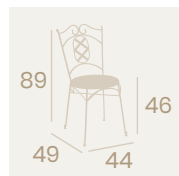

Sillón Ronda
Asiento Teka
Hierro Forjado
Peso: 8,90 kg.

Silla Ronda
Asiento Teka
Hierro Forjado
Peso: 5 kg.

Silla Ronda
Asiento Werzalit Nogal
Hierro Forjado
Peso: 5,80 kg.

Mesa Hamburgo
Ø 70
Tablero Melamina Studio
Roble Karamel
Fundición de Hierro