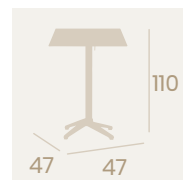

Compact **Blanco Nature**

Compact **Mármol Marquina**

Taupé
Blanco
Negro

Ref. 5500