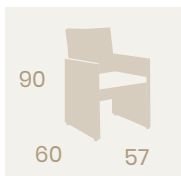

Sillón Atlanta
Médula Antracita con cojín
Aluminio
Grosor de cojín 4cm.
Peso: 7 kg.

Ref. 4512