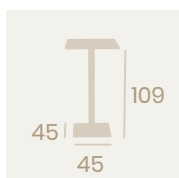

Ref. 9850

Ref. 9877

Ref. 9187