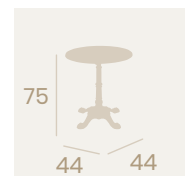

Mesa París 7004
Ø 80

Tablero Melamina
Roble Atlas
Fundición de Hierro

Mesa París 7004
70x70

Tablero Melamina Arena
Fundición de Hierro

Ref. 502

Ref. 7003

Ref. 7004

Ref. 7004