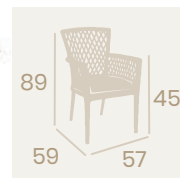

Sillón Martinica
Médula Atlas
Aluminio pintado Deco Bambú
Peso: 3,90 kg.

Sillón Martinica
Médula Gris
Aluminio pintado Deco Bambú Blanco
Peso: 3,90 kg.

Ref. 4024

Ref. 4525

Silla Palais
Médula Atlas
Aluminio pintado Deco Bambú
Peso: 3,75 kg.

Silla Palais
Textilene Latte
Aluminio pintado Deco Bambú
Peso: 3,60 kg.

Silla Palais
Textilene Negro
Aluminio pintado Deco Bambú
Peso: 3,60 kg.

Médula

Sillón Anna
Médula Atlas
Aluminio pintado Deco Bambú
Peso: 4,10 kg.

Sillón Anna
Médula Old Blanco
Aluminio pintado
Deco Bambú Blanco
Peso: 4,10 kg.

Sillón Kioto
Médula Atlas con cojín
Aluminio pintado Deco Roble Natural
Peso: 4,95 kg.

Ref. 4523

Ref. 4095

Sillón Madeira

Médula Atlas