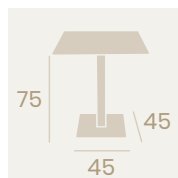

Tablero Compact Seringa
Aluminio Pintado Grafito

Mesa Munich Rectangular 9811
120x80

Tablero Compact Seringa
Aluminio Pintado Grafito

Mesa Munich 9877
70x70

Tablero Compact Mármol Olimpo
Aluminio Pintado Grafito

Tablero Compact Mármol Olimpo
Aluminio Pintado Grafito

Tablero Compact Mármol Marquina
Aluminio Pintado Grafito

Ref. 9877