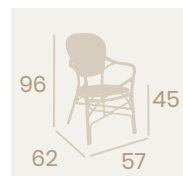

Sillón Orleans
Médula Gris y Blanco
Aluminio pintado Deco Bambú
Peso: 4,30 kg.