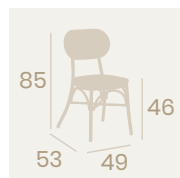

Silla Verdi
Asiento Tapizado Indiana
Aluminio Pintado Deco Bambú
Respaldo Textilene Latte
Peso: 4,60 kg.