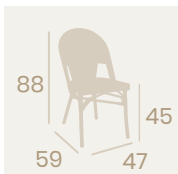

Silla Tívoli

Médula Verde y Crema
Aluminio Pintado Deco Nogal
Peso: 3,95 kg.