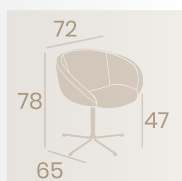

Sillón Lausan
P.U. Blanco
Pie Acero B14
Peso: 13,80 kg.

Ref. 6613