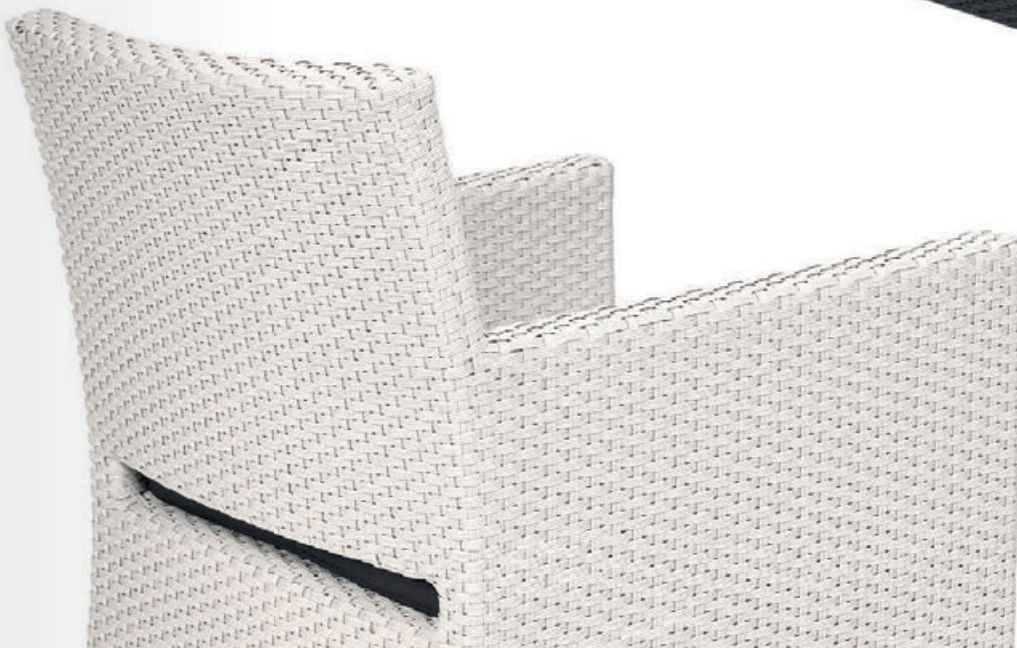

Sofá Quebec
Médula Antracita
Aluminio
Grosor de cojín asiento 10 cm.
Peso: 26,50 kg.

Sillón Tiempo
Médula Blanco con cojín
Aluminio
Grosor de cojín 5 cm.
Peso: 8,45 kg.

Sillón Tiempo
Médula Antracita con cojín
Aluminio
Grosor de cojín 5 cm.
Peso: 8,45 kg.