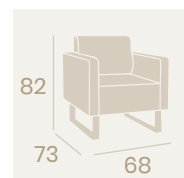

P.U. Kashmir
Base Acero
Peso: 19,70 kg.

Sillón Strauss

P.U. Blanco
Base acero
Peso: 19,70 kg.

Sillón Strauss

P.U. Negro
Base Acero
Peso: 19,70 kg.

Ref. 6605 

Sillón Alfa 120
P.U. Blanco
Base Acero
Peso: 27,80 kg.