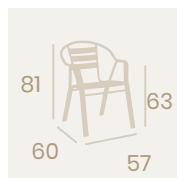

Sillón Mediterráneo
Lamas Aluminio Deco Verde
Aluminio
Peso: 2,95 kg.

Sillón Mediterráneo
Lamas Aluminio Deco Azul
Aluminio
Peso: 2,95 kg.

Ref. 4558

Ref. 8117

Ref. 8017

Banqueta Mediterráneo
Lamas Aluminio
Aluminio
Peso: 3,35 kg.