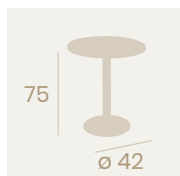

Ref. 4610

Ref. 4610M

Ref. 7108