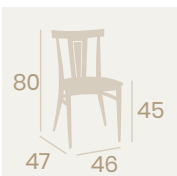

Silla Dakota
Asiento Madera Laminado
Acero Pintado Grafito
Peso: 6,40 kg.