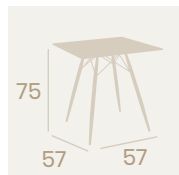

Mesa Picasso X-4 477
70x70
Tablero Compact Roble Nudos
Pie Acero Pintado Negro

Nuevo Compact Roble Nudos

Ref. 477