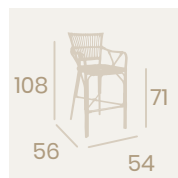

Banqueta Polinesia

Médula Volcán
Aluminio pintado Deco Bambú
Peso: 4,90 kg.

Silla Polinesia

Médula Volcán
Aluminio pintado Deco Bambú
Peso: 3,35 kg.

Sillón Polinesia

Médula Volcán
Aluminio pintado Deco Bambú
Peso: 3,80 kg.

Sillón Polinesia

Médula Atlas
Aluminio pintado Deco Bambú
Peso: 3,80 kg.

Banqueta Polinesia

Médula Atlas
Aluminio pintado Deco Bambú
Peso: 4,90 kg.

Ref. 4292