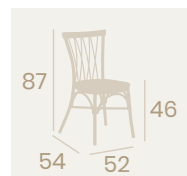

Silla Monet
Asiento Textilene Latte
Aluminio Pintado Deco Nogal
Peso: 3,30 kg.