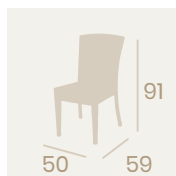

Sillón Java
 Médula Blanco
 Aluminio
 Peso: 4 kg.

Sillón Java
 Médula Antracita
 Aluminio
 Peso: 4 kg.

Ref. 5036

Ref. 5039

Ref. 5071

Ref. 2060

Silla Florencia
Médula Antracita
Aluminio
Peso: 3,55 kg.

Silla Siena
Médula Antracita
Aluminio pintado Gris
Peso: 3,40 kg.

Sillón Málaga
Médula Blanco Brazos Madera
Aluminio pintado Grafito
Peso: 5,10 kg.

Conjunto mesa Eros y sillones Málaga.

Ref. 4503

Ref. 4505

Ref. 4422

Banqueta Florence Baja
Médula Café
Aluminio
Peso: 2,65 kg.