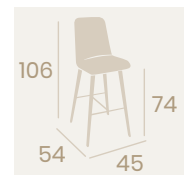

Banqueta Murano
P.U. Azul
Pie Acero Pintado Negro
Peso: 8,65 kg.

Banqueta Murano
P.U. Panamá
Pie Acero Pintado Negro
Peso: 8,65 kg.

Banqueta Murano
P.U. Verde
Pie Acero Pintado Negro
Peso: 8,65 kg.

Banqueta Murano
P.U. Mostaza
Pie Acero Pintado Negro
Peso: 8,65 kg.