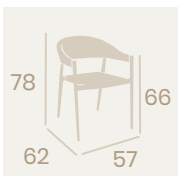

Ref. 3500

Cuerda
Rope

Sillón Osaka
Cuerda Crema
Aluminio pintado Negro
Peso: 3,80 kg.

Sillón Osaka
Cuerda Gris
Aluminio pintado Negro
Peso: 3,80 kg.

NUEVOS
ACABADOS

Sillón Osaka
Cuerda Crema
Aluminio pintado
Deco Roble Natural
Peso: 3,80 kg.