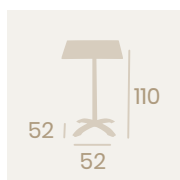

Ref. 7766AB