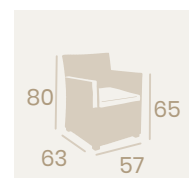

Sofá Quebec
Médula Antracita
Aluminio
Grosor de cojín asiento 10 cm.
Peso: 26,50 kg.

Sillón Tiempo
Médula Blanco con cojín
Aluminio
Grosor de cojín 5 cm.
Peso: 8,45 kg.

Sillón Tiempo
Médula Antracita con cojín
Aluminio
Grosor de cojín 5 cm.
Peso: 8,45 kg.