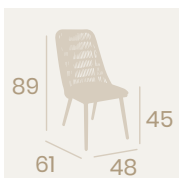

Silla Aloha
Respaldo cuerda Marrón
Asiento Tapizado Sándalo
Aluminio Pintado Negro
Peso: 4,80 kg.

Ref. 149