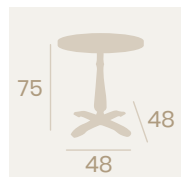

Mesa Orleans 8155T
80x80
Tablero Melamina
Piedra
Fundición de Hierro
Columna Fundición Torneada

Ref. 8155T