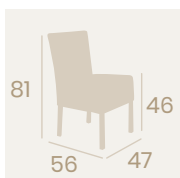

Silla Mozart
P.U. Albero
Acero Pintado Negro
Peso: 9,70 kg.