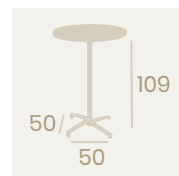

**Mesa Noruega Abatible
70x70**
Tablero Compact Sicilia
Aluminio Pintado Blanco

Pie Noruega Abatible
Aluminio Pintado Grafito
Peso: 3,35 Kg.
Peso con contrapesos:
6,35 Kg.

**Mesa Noruega
Abatible
70x70**
Tablero Compact Pompeya
Aluminio Pintado Negro

**Mesa Noruega Abatible Alta
60x60**
Tablero Compact Ceniza
Aluminio Pintado Gris

**Mesa Noruega Abatible Alta
Ø70**
Tablero Compact
Blanco Nature
Aluminio Pintado Grafito

**Mesa Noruega Abatible Alta
60x60**
Tablero Compact Blanco
Aluminio Pintado Blanco

**Mesa Noruega Abatible Alta
Ø70**
Tablero Compact
Roble Nudos
Aluminio Pintado Taupé

**Mesa Noruega Abatible Alta
60x60**
Tablero Compact Pompeya
Aluminio Pintado Negro

Ref. 9147AB

Ref. 9147AB

**Mesa Noruega Abatible Rectangular
120x80**