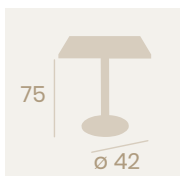

Mesa Época Alta 7108
Ø 60
Tablero Melamina
Baviera
Pie Fundición de Hierro

Ref. 4610

Ref. 4610M

Ref. 7108