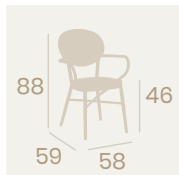

Sillón Fontana

Asiento Textilene Latte
Aluminio Pintado Deco Bambú
Respaldo Textilene Latte
Peso: 3,95 kg.

Sillón Fontana

Asiento Textilene Negro
Aluminio Pintado Deco Bambú
Respaldo Textilene Negro
Peso: 3,95 kg.

Sillón Fontana

Asiento Textilene Negro
Aluminio Pintado Deco Etna
Respaldo Textilene Negro
Peso: 3,95 kg.