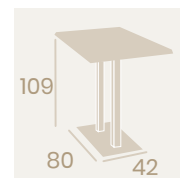

**Mesa Munich Rectangular Alta
110x70**

Tablero Werzalit Tokio
Columna Médula Antracita
Base 80x42
Aluminio

**Mesa Munich Rectangular
110x70**

Tablero Werzalit Tokio
Columna Médula Antracita
Base 80x42
Aluminio

**Mesa Munich
70x70**

Tablero Werzalit Kbanda Taupe
Columna Médula Antracita
Base 45x45
Aluminio

**Mesa Munich Alta
70x70**

Tablero Werzalit Kbanda Taupe
Columna Médula Antracita
Base 45x45
Aluminio

**Mesa Gran Munich Alta
70x70**

Tablero Werzalit Tokio
Columna Médula
Antracita 17x17
Base 45x45
Aluminio

Ref. 9822