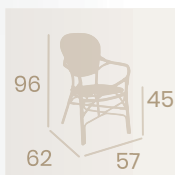

Sillón Orleans
Textilene Latte
Aluminio pintado Deco Bambú
Peso: 4,10 kg.