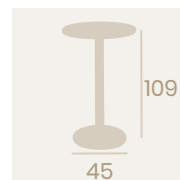

Tablero Compact
Sicilia
Base Ø45
Aluminio pintado Blanco

Mesa Gran Roma
Ø 60

Tablero Compact
Mármol Olimpo
Base Ø45
Aluminio pintado Grafito

Tablero Compact Roble Nudos

Ref. 9545 ✂

Ref. 9545 ✂

Ref. 9145 ✂

Compact Pizarra