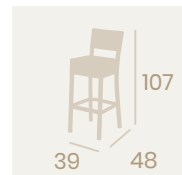

Jardinera
Médula Moka
Aluminio
Peso: 5,40 kg.

Decoración NO incluida

Ref. 4517

Ref. 4000

Ref. 3508

Banqueta Praga
Médula Antracita
Aluminio Pintado Gris
Peso: 4,35 kg.

Banqueta Praga
Médula Ceniza
Aluminio Pintado Grafito
Peso: 4,35 kg.

Banqueta Praga
Médula Ceniza
Aluminio Pintado Gris
Peso: 4,35 kg.

Ref. 4557

Sillón Eros
Médula Moka
Aluminio pintado Grafito
Brazos de Madera
Peso: 4,45 kg.

Sillón Eros
Médula Atlas
Aluminio pintado Grafito
Brazos de Madera
Peso: 4,45 kg.