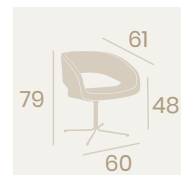

Sillón Lucerna
P.U. Kashmir
Pie Acero B5
Peso: 11,80 kg.

Ref. 6615