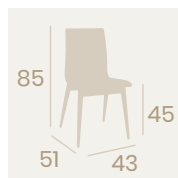

Banqueta Michigan P-4
Carcasa
Madera Antártida
Acero Pintado Negro
Peso: 6,50 kg.