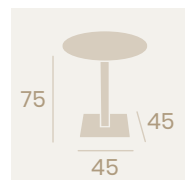

Detalle Cantedo Deco Plata

Ref. 9877