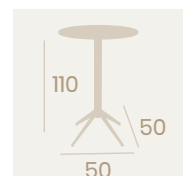

NUEVO
DECORADO

Mesa Milano Alta 7870
Ø 70

Tablero Compact
Mármol Olimpo
Acero Pintado Negro

Mesa Milano Alta 7870
Ø 70
Tablero Metalmelamina
Zeus Negro
Acero Pintado Negro

Compact Mármol Marquina

Mesa Milano Alta 7870
Ø 70

Tablero Metalmelamina
Atenea Gris
Pie Acero Pintado Negro

Mesa Milano 4870
Ø 70

Tablero Compact
Mármol Marquina
Acero Pintado Negro

Ref. 7870