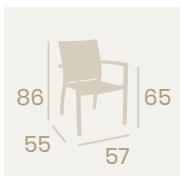

Sillón Eros
Textilene Otoño
Aluminio pintado Grafito
Peso: 4 kg.