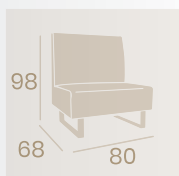

Sillón Alfa 80
P.U. Negro
Base Acero
Peso: 21,70 kg.

Ref. 6080