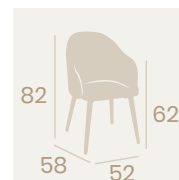

Sillón Monza
P.U. Sándalo
Acero Pintado Negro
Peso: 10,80 kg.

Sillón Monza
P.U. Verde
Acero Pintado Negro
Peso: 10,80 kg.

Ref. 6639