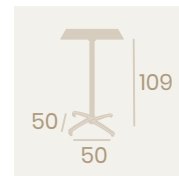

**Mesa Noruega Abatible
70x70**
Tablero Compact Sicilia
Aluminio Pintado Blanco

Pie Noruega Abatible
Aluminio Pintado Grafito
Peso: 3,35 Kg.
Peso con contrapesos:
6,35 Kg.

**Mesa Noruega
Abatible
70x70**
Tablero Compact Pompeya
Aluminio Pintado Negro

**Mesa Noruega Abatible Alta
60x60**
Tablero Compact Ceniza
Aluminio Pintado Gris

**Mesa Noruega Abatible Alta
Ø70**
Tablero Compact
Blanco Nature
Aluminio Pintado Grafito

**Mesa Noruega Abatible Alta
60x60**
Tablero Compact Blanco
Aluminio Pintado Blanco

**Mesa Noruega Abatible Alta
Ø70**
Tablero Compact
Roble Nudos
Aluminio Pintado Taupé

**Mesa Noruega Abatible Alta
60x60**
Tablero Compact Pompeya
Aluminio Pintado Negro

Ref. 9147AB

Ref. 9147AB

**Mesa Noruega Abatible Rectangular
120x80**