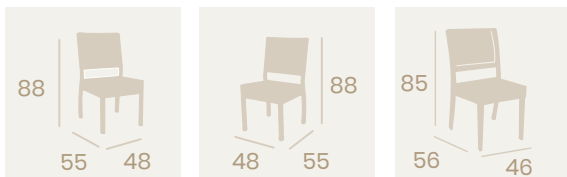

Silla Breno

Médula Antracita
Aluminio pintado Gris
Peso: 4,95 kg.

Ref. 4804

Ref. 4504

Ref. 5080