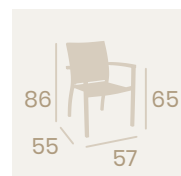

Sillón Eros
Aluminio pintado Taupe
Peso: 4 kg.

Sillón Eros
Textilene Azul
Aluminio pintado Blanco
Peso: 4 kg.

Sillón Eros
Textilene Blanco
Aluminio pintado Blanco
Peso: 4 kg.

Sillón Eros
Textilene Rojo
Aluminio pintado Blanco
Peso: 4 kg.

Silla Eros
Aluminio pintado Gris
Peso: 3,90 kg.

Silla Eros
Aluminio pintado Grafito
Peso: 3,90 kg.

Silla Eros
Aluminio pintado Blanco
Peso: 3,90 kg.

Silla Eros
Doble Textilene Azul
Aluminio pintado Blanco
Peso: 4,70 kg.