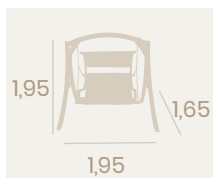

*También disponible en:
3x2 Lona Crudo
Peso: 7,45 kg.
3x3 Lona Crudo
Peso: 11,15 kg.

*También disponible en:
75x75
Peso: 27 kg.

Tumbona
Batilene Ferrari
Aluminio Pintado Gris
Peso: 8,45 kg.

Ref. 4001