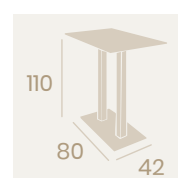

Mesa Munich Alta 9186
60x60

Tablero Compact Mármol Marquina
Aluminio Pintado Grafito

Ref. 9850

Ref. 9877

Ref. 9186

Ref. 9811

Ref. 9822

**Mesa Gran Roma 9545
70x70**
Tablero Metalmelamina
Atenea Gris
Pie Aluminio Pintado Blanco