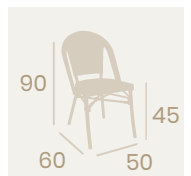

Silla Bulevar
Médula Negro y Crema
Aluminio Pintado Deco Nogal
Peso: 3,35 kg.

Ref. 8130

Ref. 8030

Médula

Silla París
Médula Verde y Crema
Aluminio pintado Deco Nogal
Peso: 3,85 kg.

Silla París
Médula Azul y Blanco
Aluminio Pintado Deco Bambú
Peso: 3,85 kg.

Silla París
Médula Gris y Blanco
Aluminio Pintado
Deco Bambú
Peso: 3,85 kg.

Silla París
Médula Negro y Crema
Aluminio pintado Deco Nogal
Peso: 3,85 kg.

Silla París
Médula Rojo y Crema
Aluminio Pintado Deco Nogal
Peso: 3,85 kg.