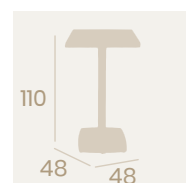

Mesa Hanover Alta Ø70
Tablero Melamina Piedra
Acero Pintado Blanco

Ref. 9320