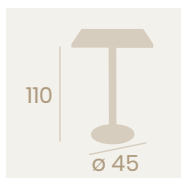

Mesa Gran Roma Alta 9145
Ø 70
Tablero Metalmelamina Zeus negro
Pie Aluminio Pintado Gris

Mesa Gran Roma 9545
70x70
Tablero Melamina Zeus negro
Pie Aluminio Pintado Grafito

Mesa Gran Roma Alta 9145
70x70
Tablero Metalmelamina Zeus negro
Pie Aluminio Pintado Grafito