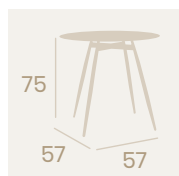

Mesa Copenhagen 777
70x70
Tablero Melamina Cambrian
Pie Acero Pintado Negro

NUEVO
PIE

Pata Copenhagen plus
Ø5 Confinada

Ref. 1777

Ref. 1770

Ref. 770

Ref. 777