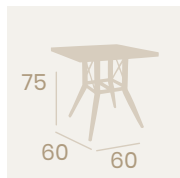

**Mesa Bering 8200
80x80**
Tablero Melamina Piedra
Pie Acero Pintado Negro

Melamina Piedra

Melamina Chicago

Melamina Baviera