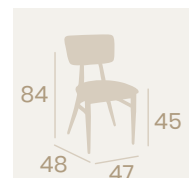

Respaldo Tapizado

Ref. 587