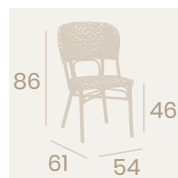

Sillón Filipinas

Textilene Soho

Aluminio pintado Deco Roble Natural

Peso: 3,60 kg.

Ref. 2700