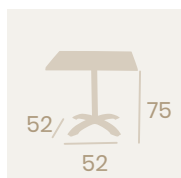

Pie Oslo 9777
Aluminio Pintado Negro
Peso: 3,65 Kg