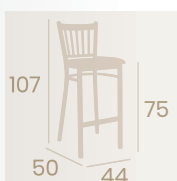

Soldadura Latonada

Banqueta América
Asiento Madera Laminado
Acero Pintado Gris Envejecido
Soldadura Latonada
Peso: 7,95 kg.

Silla América
Asiento Laminado Kenya
Acero Pintado Gris Envejecido
Soldadura Latonada
Peso: 6,20 kg.

Ref. 182