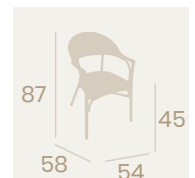

Textilene

Sillón Caledonia
Textilene Negro
Aluminio pintado
Deco Bambú
Peso: 3,35 kg.

Ref. 4193