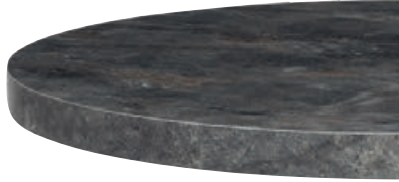

Ref. 577

Ref. 7702

Ref. 7700

TABLEROS DE MESA

ROBLE ATLAS	CAMBRIAN	ROBLE HERA	MEDIDAS
			120 x 80 110 x 70 90 x 90 80 x 80 70 x 70 60 x 60

ROBLE SINATRA	ROBLE JOPLIN	FRESNO TAIGA	MEDIDAS
			120 x 80 110 x 70 90 x 90 80 x 80 70 x 70 60 x 60