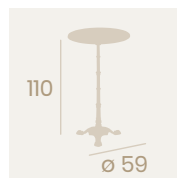

Sicilia con aro de latón

Mármol con aro de latón

Sienna con aro de latón

Mármol Almería con aro de latón

Ref. 7113