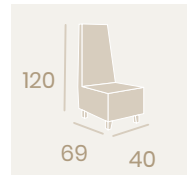

Jardinera
Médula Moka
Aluminio
Peso: 5,40 kg.

Decoración NO incluida

Ref. 4517

Ref. 4000

Ref. 3508

Banqueta Praga
Médula Antracita
Aluminio Pintado Gris
Peso: 4,35 kg.

Banqueta Praga
Médula Ceniza
Aluminio Pintado Grafito
Peso: 4,35 kg.