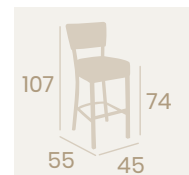

Banqueta Bohemia

P.U. Negro
Acero Pintado Negro
Peso: 10,40 kg.

Banqueta Bohemia

P.U. Rojo
Acero Pintado Negro
Peso: 10,40 kg.

Banqueta Bohemia

P.U. Panamá
Acero Pintado Negro
Peso: 10,40 kg.

Banqueta Bohemia

P.U. Kashmir
Acero Pintado Negro
Peso: 10,40 kg.

Banqueta Bohemia

P.U. Indiana
Acero Pintado Negro
Peso: 10,90 kg.

Banqueta Bohemia

P.U. Blanco
Ribeteado Marrón
Acero Pintado Negro
Peso: 10,90 kg.

Banqueta Bohemia

P.U. Albero
Ribeteado Marrón
Acero Pintado Negro
Peso: 10,90 kg.