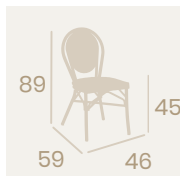

Silla Bulevar
Textilene Dorado
Aluminio Pintado Deco Nogal
Peso: 3,15 kg.

Sillón Bulevar
Médula Negro y Crema
Aluminio Pintado Deco Nogal
Peso: 3,95 kg.

Ref. 8030