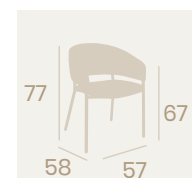

Sillón Alsacia
P.U. Sándalo
Acero
Pintado Negro
Peso: 9,50 kg.

Sillón Alsacia
P.U. Mostaza
Acero
Pintado Negro
Peso: 9,50 kg.

Sillón Alsacia
P.U. Azul
Acero
Pintado Negro
Peso: 9,50 kg.

Sillón Alsacia
P.U. Gris
Acero
Pintado Negro
Peso: 9,50 kg.