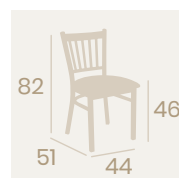

Banqueta Boston
Asiento
Madera Macizo
Acero Pintado Grafito
Peso: 8 kg.