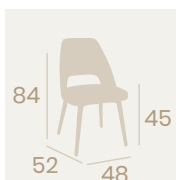

Silla Arona
P.U. Panamá
Pie M.U.4
Acero Pintado Negro
Peso: 8,50 kg.

Ref. 6031