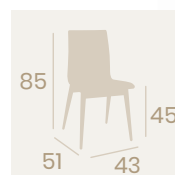

Silla Michigan C-4

Carcasa Madera Ébony
Acero Pintado Negro
Peso: 6,20 kg.