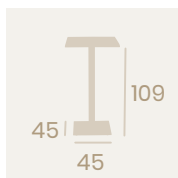

Tablero Werzalit Kbanda Taupe
Columna Médula Antracita
Base 45x45
Aluminio

**Mesa Gran Munich Alta
70x70**

Tablero Werzalit Tokio
Columna Médula
Antracita 17x17
Base 45x45
Aluminio

Ref. 9189

Ref. 9877

Ref. 9187