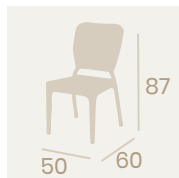

Sillón Java
 Médula Blanco
 Aluminio
 Peso: 4 kg.

Sillón Java
 Médula Antracita
 Aluminio
 Peso: 4 kg.

Ref. 5036

Ref. 5039

Ref. 5071

Ref. 2060

Silla Florencia
Médula Antracita
Aluminio
Peso: 3,55 kg.

Silla Siena
Médula Antracita
Aluminio pintado Gris
Peso: 3,40 kg.

Sillón Málaga
Médula Blanco Brazos Madera
Aluminio pintado Grafito
Peso: 5,10 kg.

Conjunto mesa Eros y sillones Málaga.

Ref. 4503

Ref. 4505

Ref. 4422

Banqueta Florence Baja
Médula Café
Aluminio
Peso: 2,65 kg.