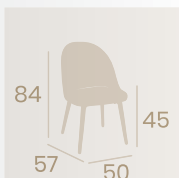

Silla Como
P.U. Mostaza
Acero Pintado Negro
Peso: 8,20 kg.

Silla Como
P.U. Azul
Acero Pintado Negro
Peso: 8,20 kg.

Silla Como
P.U. Indiana
Acero Pintado Negro
Peso: 8,20 kg.

Silla Como
P.U. Panamá
Acero Pintado Negro
Peso: 8,20 kg.