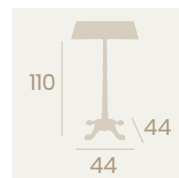

Sicilia con aro de latón

Mármol con aro de latón

Sienna con aro de latón

Mármol Almería con aro de latón

Ref. 7114