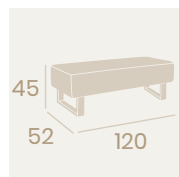

Banco
P.U. Kashmir
P.U. Blanco
P.U. Albero
P.U. Negro
P.U. Marrón
Base acero
Peso: 17,50 kg.

Sillón Ródano
P.U. Kashmir
Base Acero
Peso: 14,70 kg.

Sillón Ródano
P.U. Negro
Base Acero
Peso: 14,70 kg.

Ref. 6603