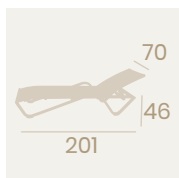

***También disponible en:**
75x75
Peso: 27 kg.

Columpio
Madera de Eucalipto
Tela de Spun-Poliéster

Tumbona
Batilene Ferrari
Aluminio Pintado Gris
Peso: 8,45 kg.

Ref. 4001

Ref. 2003B

Ref. 330

INTERIOR

Estocolmo NUEVO
Ref. 6740
Página: 119