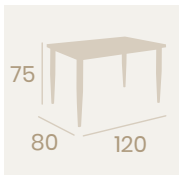

Mesa Sanghai 912
120x80

Tablero Melamina Roble Hera
Pie Acero Pintado Blanco

Ref. 912