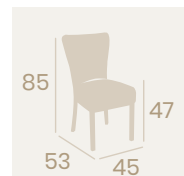

Silla Gran Bohemia

P.U. Azul
Ribetado Azul
Acero Pintado Negro
Peso: 7,70 kg.