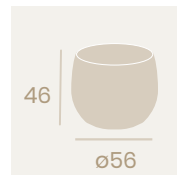

Decoración NO incluida

Ref. 4517

Ref. 4000

Ref. 3508