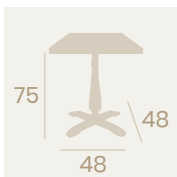

Mesa Orleans 8155T
80x80
Tablero Melamina
Piedra
Fundición de Hierro
Columna Fundición Torneada

Ref. 8155T