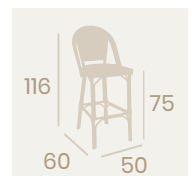

Banqueta Tívoli
Textilene **UNO** Negro y Blanco
Aluminio Pintado Deco Bambú
Peso: 4,35 kg.

Ref. 8229