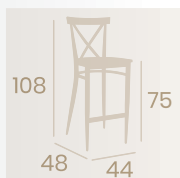

Ref. 255

Banqueta Orlando
Asiento
Madera Macizo
Acero Pintado Negro
Peso: 8,80 kg.