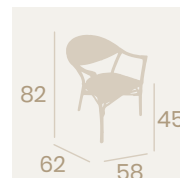

Textilene

Sillón Caledonia
Textilene Negro
Aluminio pintado
Deco Bambú
Peso: 3,35 kg.

Ref. 4191