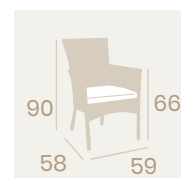

Ref. 178

Ref. 177

Sillón Jamaica
Medula Avellana
Aluminio pintado Deco Nogal (Ø 32)
Peso: 4,20 kg.

Sillón Jamaica
Medula Atlas
Aluminio pintado
Deco Bambú (Ø 32)
Peso: 4,20 kg.

Sillón Jamaica
Medula Moka
Aluminio pintado
Deco Bambú (Ø 32)
Peso: 4,20 kg.

Sillón Jamaica
Medula Moka
Aluminio pintado
Deco Nogal (Ø 32)
Peso: 4,20 kg.

Ref. 8036

Sillón Jamaica
Medula Blanco y Negro
Aluminio pintado Deco Bambú (Ø 32)
Peso: 4,20 kg.

Sillón Bolonia
Médula Moka con cojín
Aluminio
Grosor de cojín 4 cm.
Peso: 6,05 kg.