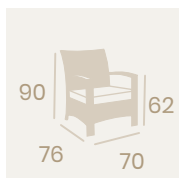

Sillón Cosmo 1
Médula Antracita
Cojín de asiento grosor 10 cm.
Cojín de respaldo 9 cm.
Peso: 12,30 kg.