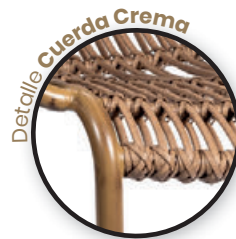

Sillón Brunch
Cuerda Blanca
Aluminio pintado Bambú Blanco
Peso: 2,85 kg.

Sillón Brunch
Cuerda Gris
Aluminio pintado Grafito
Peso: 2,85 kg.

Ref. 4901