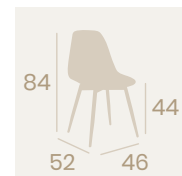

Silla Picasso P-4
Carcasa Roja
Acero Pintado Negro
Peso: 4,55 kg.