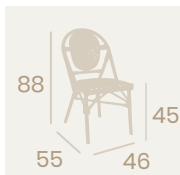

Silla Bistrot
Médula Negro y Crema
Aluminio Pintado Deco Bambú
Peso: 3,75 kg.

Silla Charlotte
Médula Rojo y Crema
Aluminio Pintado Deco Nogal
Peso: 3,65 kg.

Silla Charlotte
Médula Negro y Crema
Aluminio Pintado Deco Bambú
Peso: 3,65 kg.

Banqueta Charlotte S/R
Médula Negro y Crema
Aluminio Pintado Deco Nogal
Peso: 2,75 kg.

Silla Charlotte
Médula Negro y Crema
Aluminio Pintado Deco Nogal
Peso: 3,65 kg.

Banqueta Charlotte C/R
Médula Negro
Aluminio Pintado Deco Bambú
Peso: 4,95 kg.