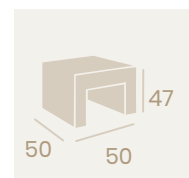

Ref. 4511

Mesa Espacio
90x50 69x69 50x50
Médula Ceniza
Médula Blanca
Médula Café
Médula Moka
Medula Antracita*

*Agotada 50x50

Ref. 4290

Ref. 4240

Ref. 4340

Mesa Esfera
Médula Antracita
Peso: 4 kg.

Silla Vancouver
Médula Antracita
Aluminio
Peso: 8,50 kg.