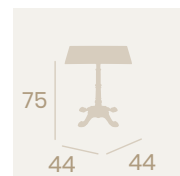

Mesa París 7004
Ø 80

Tablero Melamina
Roble Atlas
Fundición de Hierro

Mesa París 7004
70x70

Tablero Melamina Arena
Fundición de Hierro

Ref. 502

Ref. 7003

Ref. 7004

Ref. 7004