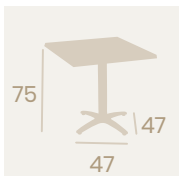

Mesa Dinamarca
70x70
Tablero Compact Seringa
Aluminio

NUEVO
ACABADO

Mesa Dinamarca
Ø 70
Tablero Werzalit Bambú
Aluminio

Mesa Dinamarca Rectangular
110x70
Tablero Werzalit Bambú
Aluminio

Mesa Dinamarca
70x70
Tablero Kbana Taupe
Aluminio
Columna Médula Café

Mesa Dinamarca Rectangular
110x70
Tablero Werzalit Bambú
Aluminio
Columnas Médula Café

**Mesa Dinamarca Alta
60x60**

Tablero Kbana Taupe
Aluminio
Columna Médula Café

Médula Antracita

Médula Blanca

Médula Café