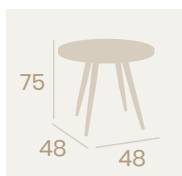

Mesa Sanghai-V 877
Ø 70

Tablero Melamina
Cambrian
Pie Acero Pintado Negro

Mesa Sanghai-V Alta 8991
Ø 70

Tablero Melamina Olmo
Pie Acero Pintado Negro

Mesa Sanghai-V Alta 8991
70x70

Tablero Melamina Olmo
Pie Acero Pintado Negro