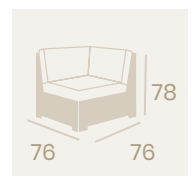

Módulo Rincón
Médula Blanca
Cojín de asiento grosor 10 cm.
Cojín de respaldo 9 cm.
Peso: 12,65 kg.

Módulo Rincón
Médula Ceniza
Cojín de asiento grosor 10 cm.
Cojín de respaldo 9 cm.
Peso: 12,65 kg.

Sillón Espacio 1
Médula Blanco
Cojín de asiento grosor 10 cm.
Cojín de respaldo 9 cm.
Peso: 11,45 kg.