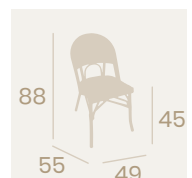

Sillón París
Médula Volcán
Aluminio Pintado Deco Bambú
Peso: 4,50 kg.

Ref. 3091

Silla Bistrot
Médula Verde y Crema
Aluminio Pintado Deco Bambú
Peso: 3,75 kg.

NUEVO
NOVELTY

Silla Bistrot
Médula Rojo y Crema
Aluminio Pintado Deco Bambú
Peso: 3,75 kg.

Silla Bistrot
Médula Negro y Crema
Aluminio Pintado Deco Bambú
Peso: 3,75 kg.

Silla Charlotte
Médula Rojo y Crema
Aluminio Pintado Deco Nogal
Peso: 3,65 kg.

Silla Charlotte
Médula Negro y Crema
Aluminio Pintado Deco Bambú
Peso: 3,65 kg.