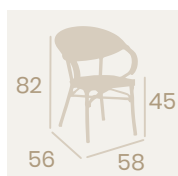

Sillón Filipinas
Textilene **UNO** Rojo y Blanco
Aluminio pintado
Deco Bambú
Peso: 3,60 kg.