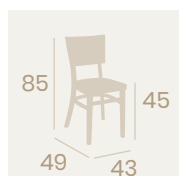

Silla Bruselas
Barnizado Nogal
Madera de Haya
Peso: 4,30 kg.

Banqueta Britania
Barnizado Nogal
Madera de Haya
Peso: 10,20 kg.

Silla Britania
Barnizado Nogal
Madera de Haya
Peso: 8,10 kg.

Ref. 5283

Ref. 5188