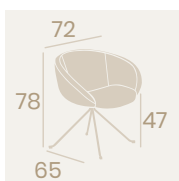

Sillón Lausan
P.U. Blanco
Pie Acero B14
Peso: 13,80 kg.

Ref. 6614