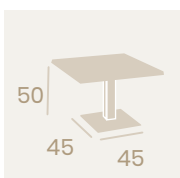

Ref. 9822 ✕

Mesa Munich
70x70
Tablero Compact Sicilia
Base 45x45
Aluminio Pintado Blanco

Mesa Munich Baja
70x70
Tablero Compact Sienna
Base 45x45
Aluminio Pintado Blanco

Mesa Munich Alta
70x70
Tablero Compact
Mármol Almería
Base 45x45
Aluminio Pintado Blanco