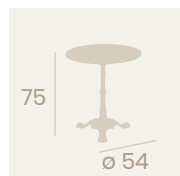

Mesa Parisino 502

Ø 70

Tablero Werzalit Sicilia Aro Latón
Fundición de Hierro

Mesa París 7003
Ø 70

Tablero Mármol
Aro Latón
Fundición de Hierro

Mesa París 7003
Ø 70

Tablero Werzalit
Sienna Aro Latón
Fundición de Hierro

Mesa París 7004
Ø 80

Tablero Melamina
Roble Atlas
Fundición de Hierro

Mesa París 7004
70x70

Tablero Melamina Arena
Fundición de Hierro

Ref. 502