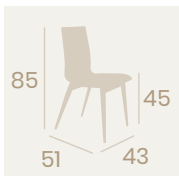

Silla Berlín
Barnizado Nogal
Madera de Haya
Peso: 3,85 kg.

Ref. 592