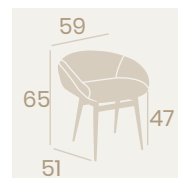

Sillón Basilea
P.U. Blanco
Pie Acero C4
Pintado Negro
Peso: 7,20 kg.

Banqueta Basilea
P.U. Kashmir
Pie Acero M4 Pintado Negro
Peso: 9 kg.

Banqueta Basilea
P.U. Blanco
Pie Acero M4 Pintado Negro
Peso: 9 kg.