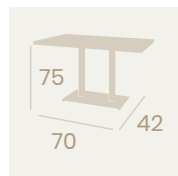

Mesa Kolonia Alta 9220
Ø60

Tablero Compact
Mármol Almería
Pie Acero Pintado Blanco

Mesa Kolonia 9202
70x70

Tablero Melamina Cambrian
Pie Acero Pintado Negro

Mesa Kolonia Rectangular 9211
120x80

Tablero Melamina Fresno Taiga
Pie Acero Pintado Negro

Mesa Kolonia Rectangular Alta 9222
120x80

Tablero Melamina Fresno Taiga
Pie Acero Pintado Negro

Pie Kolonia 9200

*Pie Acero
Pintado Blanco
Columna Redonda
Peso: 12,15Kg*

Ref. 9211 ✕