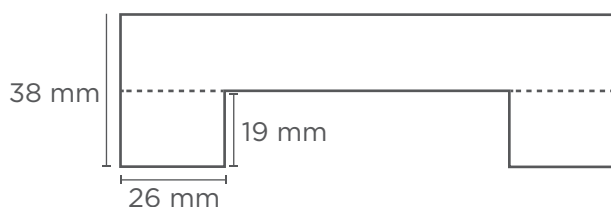

METALMELAMINA REGRUESADO CANTO DECO PLATA O DECO ORO

ZEUS NEGRO CANTO DECO PLATA	MEDIDAS	ATENEA GRIS CANTO DECO ORO	MEDIDAS
	120 x 80		120 x 80
	110 x 70		110 x 70
	90 x 90		90 x 90
	80 x 80		80 x 80
	70 x 70		70 x 70
	60 x 60		60 x 60

MELAMINA GAMA STUDIO canteado en su color

NUEVO ACABADO	ARENA	VALKIRIA	ROBLE KARAMEL	MEDIDAS
			120 x 80	
			110 x 70	
			90 x 90	
			80 x 80	
			70 x 70	
			60 x 60	

MELAMINA REGRUESADO 38 mm.
ESQUEMA DEL PERFIL INTERIOR DEL TABLERO

NUEVO ACABADO	BAVIERA	MEDIDAS
	120 x 80	
	110 x 70	
	90 x 90	
	80 x 80	
	70 x 70	
	60 x 60	

NUEVO ACABADO	PIEDRA	BRONCE	ÉBANO	MEDIDAS
			120 x 80	
			110 x 70	
			90 x 90	
			80 x 80	
			70 x 70	
			60 x 60	

OTRAS MEDIDAS CONSULTAR TIEMPO DE ENTREGA Y PRECIO.

LOS TABLEROS DE MESA Ø DE MELAMINA NO ESTÁN TARIFADOS. CONSULTAR PRECIO Y PLAZO DE ENTREGA

TABLEROS DE USO EXCLUSIVO PARA INTERIOR