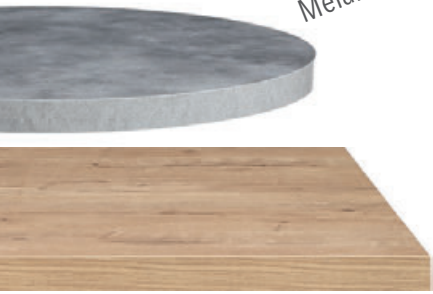

Melamina Chicago

Melamina Roble Atlas

Mesa Danubio 1811
120x80
Tablero Melamina
Baviera
Pie Aluminio Pintado Negro