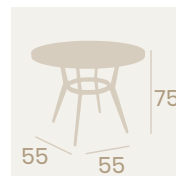

Mesa Mauricio 5200
80x80

Tablero Melamina
Roble Atlas
Pie Aluminio
Pintado Negro

NUEVO
MODELO

Tablero Melamina Bronce
Pie Aluminio
Pintado Negro

Mesa Mauricio Alta 5300
70x70

Tablero Melamina Chicago
Pie Aluminio Pintado Negro

Nueva Melamina Piedra

Ref. 5200