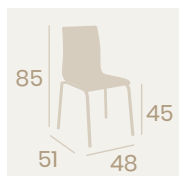

Silla Michigan C-4
Carcasa Madera Antártida
Acero Pintado
Deco Madera Natural
Peso: 6,20 kg.