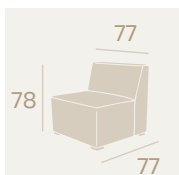

Galaxia 1
P.U. Blanco
Peso: 18 kg.

Galaxia 1
P.U. Marrón
Peso: 18 kg.

Ref. 6601