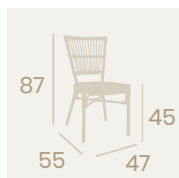

Banqueta Polinesia

Médula Volcán
Aluminio pintado Deco Bambú
Peso: 4,90 kg.

Silla Polinesia

Médula Volcán
Aluminio pintado Deco Bambú
Peso: 3,35 kg.

Sillón Polinesia

Médula Volcán
Aluminio pintado Deco Bambú
Peso: 3,80 kg.

Sillón Polinesia

Médula Atlas
Aluminio pintado Deco Bambú
Peso: 3,80 kg.

Banqueta Polinesia

Médula Atlas
Aluminio pintado Deco Bambú
Peso: 4,90 kg.

Ref. 4092