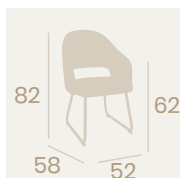

Silla Como
P.U. Samba
Acero Pintado Negro
Peso: 8,20 kg.

Ref. 6129 ✕