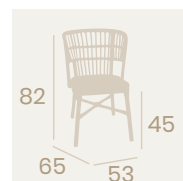

NUEVO
NOVELTY

Silla Samoa
Cuerda Crema
Aluminio pintado Negro
Peso: 3,70 kg.

Silla Samoa
Médula Atlas
Aluminio pintado Deco Bambú
Peso: 3,70 kg.

Ref. 4093