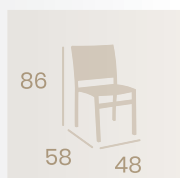

Sillón Eros
Aluminio pintado Taupe
Peso: 4 kg.

Sillón Eros
Textilene Azul
Aluminio pintado Blanco
Peso: 4 kg.

Sillón Eros
Textilene Blanco
Aluminio pintado Blanco
Peso: 4 kg.

Sillón Eros
Textilene Rojo
Aluminio pintado Blanco
Peso: 4 kg.

Silla Eros
Aluminio pintado Gris
Peso: 3,90 kg.

Silla Eros
Aluminio pintado Grafito
Peso: 3,90 kg.

Silla Eros
Aluminio pintado Blanco
Peso: 3,90 kg.

Silla Eros
Doble Textilene Azul
Aluminio pintado Blanco
Peso: 4,70 kg.

Silla Eros
Doble Textilene Blanco
Aluminio pintado Blanco
Peso: 4,70 kg.

Silla Eros
Doble Textilene Rojo
Aluminio pintado Blanco
Peso: 4,70 kg.

Silla Eros
Doble Textilene Negro
Aluminio pintado Blanco
Peso: 4,70 kg.