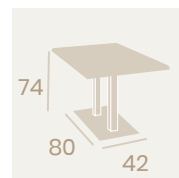

Tablero Werzalit Kbanda Taupe
Columna Médula Antracita
Base 45x45
Aluminio

**Mesa Gran Munich Alta
70x70**

Tablero Werzalit Tokio
Columna Médula
Antracita 17x17
Base 45x45
Aluminio

Ref. 9189

Ref. 9877

Ref. 9187