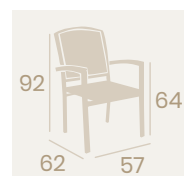

Sillón Málaga
Médula Blanco Brazos Madera
Aluminio pintado Grafito
Peso: 5,10 kg.

Conjunto mesa Eros y sillones Málaga.

Ref. 4503

Ref. 4505

Ref. 4422

Banqueta Florence Baja
Médula Café
Aluminio
Peso: 2,65 kg.