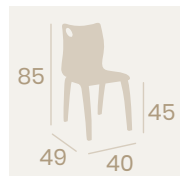

Silla Michigan
Carcasa Madera Ébony
Madera
Peso: 4,55 kg.