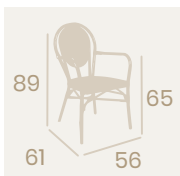

Silla Bulevar
Textilene Dorado
Aluminio Pintado Deco Nogal
Peso: 3,15 kg.

Sillón Bulevar
Médula Negro y Crema
Aluminio Pintado Deco Nogal
Peso: 3,95 kg.

Ref. 8130