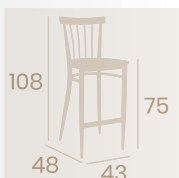

Silla Nebraska
Asiento Tapizado Indiana
Acero Pintado Grafito
Peso: 7,30 kg.