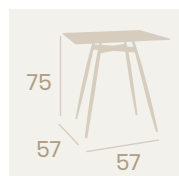

Mesa Copenhagen 777
70x70
Tablero Melamina Cambrian
Pie Acero Pintado Negro

NUEVO
PIE

Pata Copenhagen plus
Ø5 Confinada

Ref. 1777

Ref. 1770

Ref. 770

Ref. 777