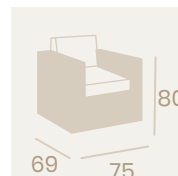

Módulo 1
Médula Blanca
Cojín de asiento grosor 10 cm.
Cojín de respaldo 9 cm.
Peso: 10,65 kg.

Ref. 4300