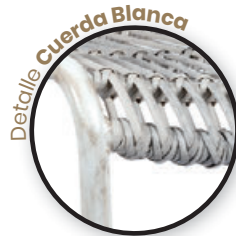

Sillón Brunch
Cuerda Blanca
Aluminio pintado Bambú Blanco
Peso: 2,85 kg.

Sillón Brunch
Cuerda Gris
Aluminio pintado Grafito
Peso: 2,85 kg.

Ref. 4901