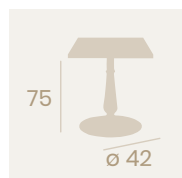

Ref. 4150MT ✂