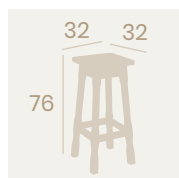

Banqueta Brandy Baja
Barnizado Nogal
Madera de Haya
Peso: 5,45 kg.

Banqueta Parador Baja
Barnizado Nogal
Madera de Haya
Peso: 5,95 kg.

Ref. 1083

Ref. 1087

Ref. 1090

Ref. 1084

Ref. 1086

Silla Amberes
Tapizado en
Sky Burdeos
Madera
Peso: 6,20 kg.