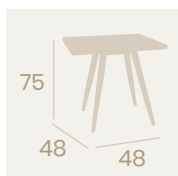

Mesa Sanghai-V 877
Ø 70

Tablero Melamina
Cambrian
Pie Acero Pintado Negro

Mesa Sanghai-V Alta 8991
Ø 70

Tablero Melamina Olmo
Pie Acero Pintado Negro

Mesa Sanghai-V Alta 8991
70x70

Tablero Melamina Olmo
Pie Acero Pintado Negro