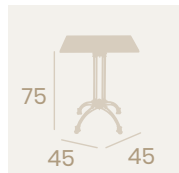

Mesa Marbella Alta 7103
Ø 60
Tablero Melamina Studio Valkiria
Fundición de Hierro 3 patas

Ref. 1004