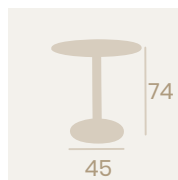

Tablero Compact
Sicilia
Base Ø45
Aluminio pintado Blanco

Mesa Gran Roma
Ø 60

Tablero Compact
Mármol Olimpo
Base Ø45
Aluminio pintado Grafito

Tablero Compact Roble Nudos

Ref. 9545 ✂

Ref. 9545 ✂

Ref. 9145 ✂

Compact Pizarra