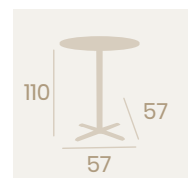

Pie Milano 4870
Acero Pintado Negro
Peso: 7 kg.

Ref. 7975