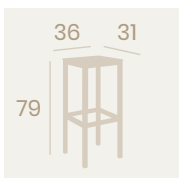

Banqueta Menorca Plus
Asiento 36x31
Compact Negro
Aluminio Pintado Negro
Peso: 4,50 kg.