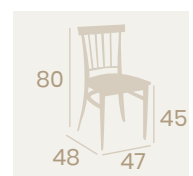

Silla Arizona
Asiento Tapizado Mostaza
Acero Pintado Blanco
Peso: 6,50 kg.