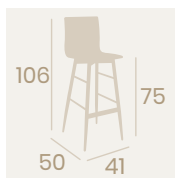

Banqueta Michigan P-4
Carcasa Madera Kenya
Acero Pintado Deco Madera Natural
Peso: 6,50 kg.

Ref. 297