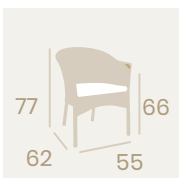

Sillón Piamonte
Médula Blanco
Aluminio
Peso: 5,05 kg.

Ref. 5036