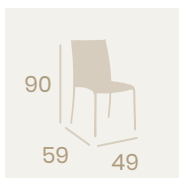

Acero

Banqueta Salzburgo
Médula Antracita
Acero
Peso: 5,25 kg.

Banqueta Salzburgo
Médula Blanco
Acero
Peso: 5,25 kg.