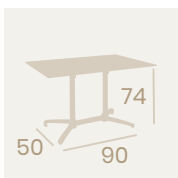

**Mesa Noruega
Abatible Rectangular
120x80**

Tablero Compact Ceniza
Aluminio Pintado Grafito

**Mesa Noruega
Abatible Rectangular
120x80**

Tablero Compact Pompeya
Aluminio Pintado Negro

Pie Noruega Abatible Rectangular

Aluminio Pintado Negro
Peso: 5,70 Kg.

NUEVO
MODELO

Mesa Islandia
Tablero Ø70
Compact Mármol Olimpo
Aluminio Pintado Blanco
Con Contrapeso

Mesa Islandia
Tablero Ø70
Compact Roble Nudos
Aluminio Pintado Grafito
Con Contrapeso