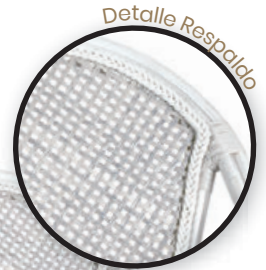

Silla Palais
Textilene Latte
Aluminio pintado Deco Bambú
Peso: 3,60 kg.

Silla Palais
Textilene Negro
Aluminio pintado Deco Bambú
Peso: 3,60 kg.

Médula

Sillón Anna
Médula Atlas
Aluminio pintado Deco Bambú
Peso: 4,10 kg.

Sillón Anna
Médula Old Blanco
Aluminio pintado
Deco Bambú Blanco
Peso: 4,10 kg.

Sillón Kioto
Médula Atlas con cojín
Aluminio pintado Deco Roble Natural
Peso: 4,95 kg.

Ref. 4523

Ref. 4095

Sillón Madeira

Médula Atlas