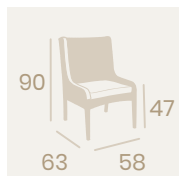

Médula

Sillón Canadá
Médula Antracita con cojín
Aluminio
Grosor de cojín 4 cm.
Peso: 7,40 kg.

Sillón Atlanta
Médula Antracita con cojín
Aluminio
Grosor de cojín 4cm.
Peso: 7 kg.

Ref. 4418