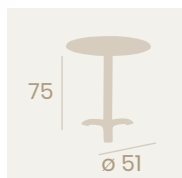

Mesa Oslo Alta 7170
Ø 70
 Tablero Melamina
 Roble Hera
 Fundición de Hierro

Mesa Oslo Alta 7160
60x60
 Tablero Melamina Roble Hera
 Fundición de Hierro

Mesa Oslo Rectangular 4780
110x70
 Tablero Melamina Roble Hera
 Fundición de Hierro