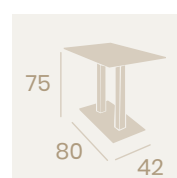

Mesa Munich Alta 9186
60x60

Tablero Compact Mármol Marquina
Aluminio Pintado Grafito

Ref. 9850

Ref. 9877

Ref. 9186

Ref. 9811

Ref. 9822

**Mesa Gran Roma 9545
70x70**
Tablero Metalmelamina
Atenea Gris
Pie Aluminio Pintado Blanco