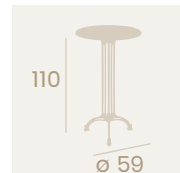

Mesa Marbella Alta 7103
Ø 60
 Tablero Melamina Studio Valkiria
 Fundición de Hierro 3 patas

Mesa Marbella Alta 7104
60x60
 Tablero Melamina
 Studio Valkiria
 Fundición de Hierro 4 patas

Ref. 1003

Ref. 1004