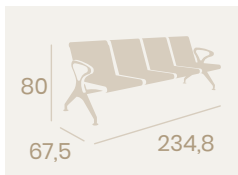

Sillón Tokio
Respaldo Malla
Asiento Sky Negro
Estructura Cromada
Peso: 5,55 kg.

Ref. 400