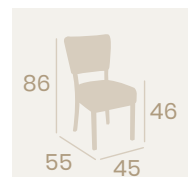

Silla Bohemia
P.U. Albero
Ribeteado Marrón
Acero Pintado Negro
Peso: 8,90 kg.