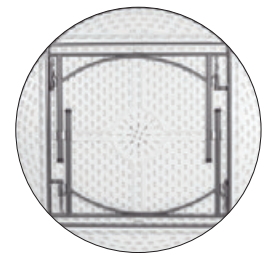

Ref. 172

Ref. 372

Ref. 8003

Silla Catering
 Polietileno
 Acero Pintado Gris Martelé
 Peso: 4,30 kg.

Mesa Catering
 Ø 180
 Polietileno
 Acero Pintado
 Gris Martelé

Mesa Catering
 240x86
 Polietileno
 Acero Pintado Gris Martelé