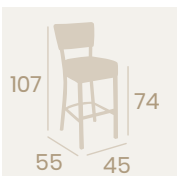

Silla Bohemia
P.U. Kashmir
Acero Pintado Negro
Peso: 8,40 kg.