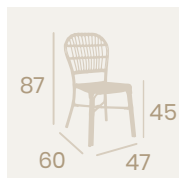

Silla Maldivas
Médula Volcán
Aluminio Pintado Deco Bambú
Peso: 2,90kg.

Banqueta Charlotte S/R
Médula Volcán
Aluminio pintado
Deco Bambú
Peso: 2,75 kg.

Banqueta Charlotte S/R
Médula Atlas
Aluminio pintado
Deco Bambú
Peso: 2,75 kg.

Ref. 4094