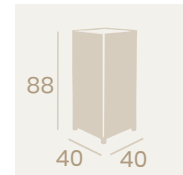

Decoración NO incluida

Ref. 4517

Ref. 4000

Ref. 3508