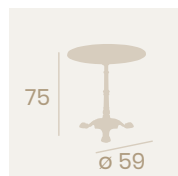

Mesa París 7004
Ø 80

Tablero Melamina
Roble Atlas
Fundición de Hierro

Mesa París 7004
70x70

Tablero Melamina Arena
Fundición de Hierro

Ref. 502

Ref. 7003

Ref. 7004

Ref. 7004