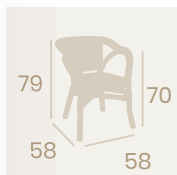

Sillón París
Médula Volcán
Aluminio Pintado Deco Bambú
Peso: 4,50 kg.