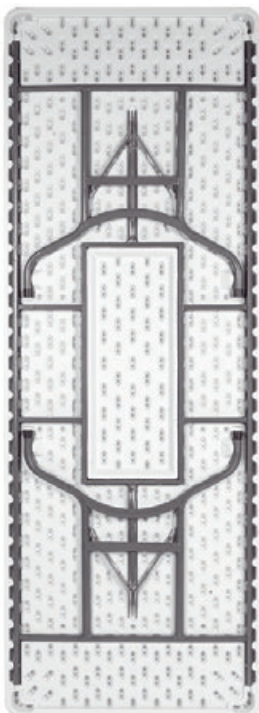

Mesa Catering
240x86
Polietileno
Acero Pintado Gris Martelé