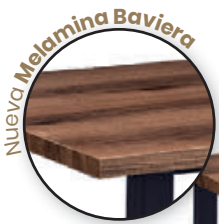

Mesa Sanghai-V68x48 Rectangular 813
120x80

Tablero Melamina Olmo
Pie Acero Pintado Negro

Melamina Arena

Melamina Piedra

Melamina Baviera

Mesa Sanghai 912
120x80

Tablero Melamina Baviera
Pie Acero Pintado Negro