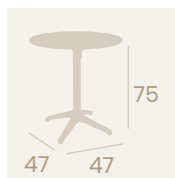

NUEVO
MODELO

Compact Roble Nudos

Nuevo Compact Pizarra

Ref. 5400

Ref. 5400