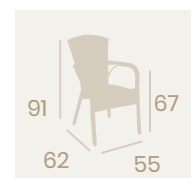

Silla Capri
Médula Antracita
Aluminio
Peso: 3,75 kg.