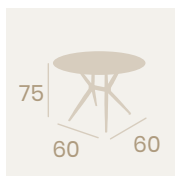

Pie Alaska 8000

Pie Acero Pintado Blanco
Peso: 6,35 Kg.

Ref. 8000