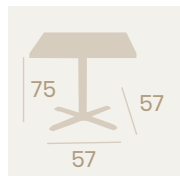

Mesa Michigan 4975
80x80

Tablero Melamina Roble Hera
Pie Acero Pintado Negro

Mesa Michigan Alta 7970
60x60

Tablero Melamina
Fresno Taiga
Pie Acero Pintado Negro

Mesa Michigan 4970
Ø 70

Tablero Metalmelamina
Zeus Negro
Pie Acero Pintado Negro

Pie Michigan 4975
Pie Acero Pintado Negro
Peso: 10,90 Kg.

Ref. 4975