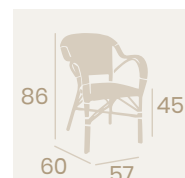

Sillón Biarritz
Médula Blanco y Rojo
Aluminio pintado
Deco Bambú
Peso: 4,25 kg.