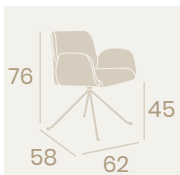

Sillón Lugano
P.U. Albero
Pie Acero B5
Peso: 12,60 kg.