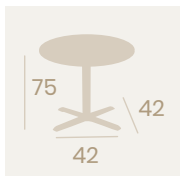

Pie Michigan 4975
Pie Acero Pintado Negro
Peso: 10,90 Kg.

Ref. 4970