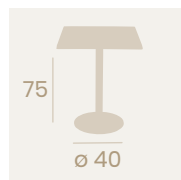

Mesa Nápoles 9650
Ø 70

Tablero Melamina
Studio Valkiria
Pie Acero

Melamina Atlas

Melamina Olmo

Melamina Valkiria

Mesa Nápoles 9650
70x70

Tablero Melamina
Gama Studio Valkiria
Pie Acero

Ref. 9650 