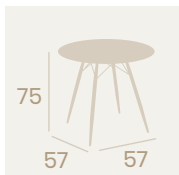

Mesa Picasso X-4 477
70x70
Tablero Compact Roble Nudos
Pie Acero Pintado Negro

Nuevo Compact Roble Nudos

Ref. 480