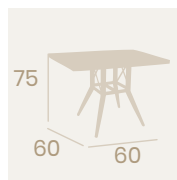

Ref. 8200 ✕ 📏