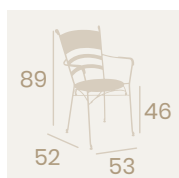

Silla Aranjuez
Asiento Rejilla
Hierro Forjado
Peso: 7,50 kg.

Ref. 361