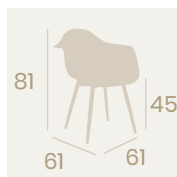

Sillón Picasso P-4

Carcasa Kashmir
Acero Pintado
Deco Madera Natural
Peso: 5,05 kg.

Sillón Picasso P-4

Carcasa Blanca
Acero Pintado Negro
Peso: 5,05 kg.

Sillón Picasso P-4

Carcasa Negra
Acero Pintado Negro
Peso: 5,05 kg.