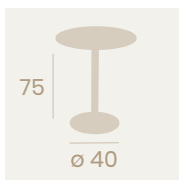

Mesa Nápoles 9650
Ø 70

Tablero Melamina
Studio Valkiria
Pie Acero

Melamina Atlas

Melamina Olmo

Melamina Valkiria

Mesa Nápoles 9650
70x70

Tablero Melamina
Gama Studio Valkiria
Pie Acero

Ref. 9650 