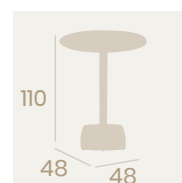

Mesa Hanover Alta Ø70
Tablero Melamina Piedra
Acero Pintado Blanco

Ref. 9320