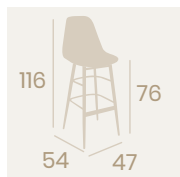

Ref. 191

Ref. 291

Ref. 391