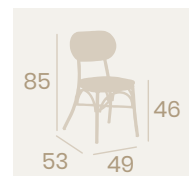

Silla Verdi
Asiento Textilene Negro
Aluminio Pintado Deco Bambú
Respaldo Textilene Negro
Peso: 3,60 kg.