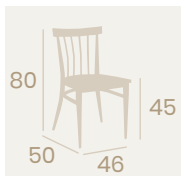

Silla Baltimore
Asiento Tapizado Indiana
Acero Pintado Negro
Peso: 6,50 kg.