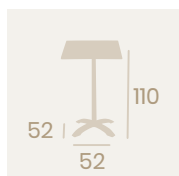

Mesa Oslo Alta 7766
70x70
Tablero Compact
Mármol Almería
Aluminio Pintado Negro

Ref. 7766