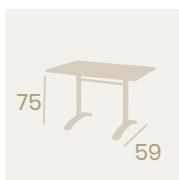

Ref. 9711 AB