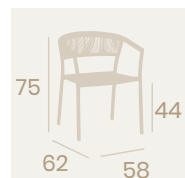

Sillón Seúl
Cuerda Crema
Asiento Textilene Negro
Aluminio pintado Negro
Peso: 3,30 kg.

Ref. 3900