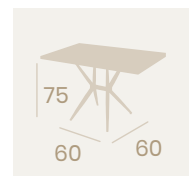

Mesa Alaska 8000
Ø100

Tablero Melamina Roble Atlas
Pie Acero Pintado Negro

Mesa Alaska 8000
70x70

Tablero Melamina
Roble Atlas
Pie Acero Pintado Negro

Mesa Alaska 8000
Ø100

Tablero Melamina Roble Atlas
Pie Acero Pintado Blanco

Mesa Alaska 8000
110x70

Tablero Melamina
Gama Studio Valkiria
Pie Acero Pintado Negro

Pie Alaska 8000

Pie Acero Pintado Negro
Peso: 6,35 Kg.

Pie Alaska 8000

Pie Acero Pintado Blanco
Peso: 6,35 Kg.

Ref. 8000

Ref. 8000

Ref. 8000