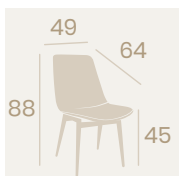

Ref. 6615

Ref. 6616

Silla Ginebra
P.U. Kashmir
Pie Acero C4
Pintado Negro
Peso: 8,30 kg.

Silla Ginebra
P.U. Kashmir
Pie Acero C4
Pintado Blanco
Peso: 8,30 kg.

Silla Ginebra
P.U. Blanco
Pie Acero C4
Pintado Deco Madera Natural
Peso: 8,30 kg.