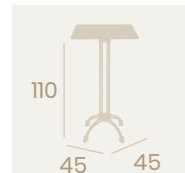

Mesa Marbella Alta 7103
Ø 60
Tablero Melamina Studio Valkiria
Fundición de Hierro 3 patas

Ref. 7104