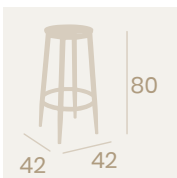

Banqueta Café Plus
Asiento Tapizado Panamá
Acero Pintado Negro
Peso: 6,70 kg.

Ref. 4531