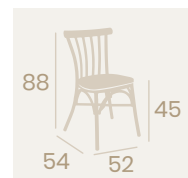

Banqueta Mónaco Plus
Asiento 36X31
Madera Macizo
Acero Pintado Blanco
Peso: 6,30 kg.