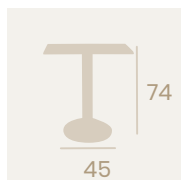

Tablero Compact
Sicilia
Base Ø45
Aluminio pintado Blanco

Mesa Gran Roma
Ø 60

Tablero Compact
Mármol Olimpo
Base Ø45
Aluminio pintado Grafito

Tablero Compact Roble Nudos

Ref. 9545 ✂

Ref. 9545 ✂

Ref. 9145 ✂

Compact Pizarra