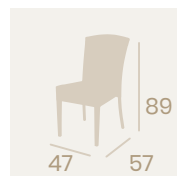

Sillón Java
 Médula Blanco
 Aluminio
 Peso: 4 kg.

Sillón Java
 Médula Antracita
 Aluminio
 Peso: 4 kg.

Ref. 5036

Ref. 5039

Ref. 5071

Ref. 2060

Silla Florencia
Médula Antracita
Aluminio
Peso: 3,55 kg.

Silla Siena
Médula Antracita
Aluminio pintado Gris
Peso: 3,40 kg.

Sillón Málaga
Médula Blanco Brazos Madera
Aluminio pintado Grafito
Peso: 5,10 kg.

Conjunto mesa Eros y sillones Málaga.

Ref. 4503

Ref. 4505

Ref. 4422

Banqueta Florence Baja
Médula Café
Aluminio
Peso: 2,65 kg.