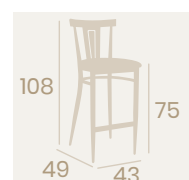

Banqueta Dakota
Asiento Madera Macizo
Acero Pintado Negro
Peso: 8,60 kg.