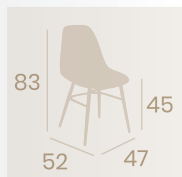

Banqueta Sorolla
Carcasa Kashmir
Aluminio Pintado Blanco
Peso: 5,40 kg.

Ref. 191