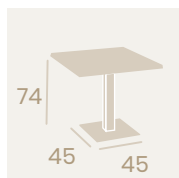

Tablero Werzalit Kbanda Taupe
Columna Médula Antracita
Base 45x45
Aluminio

**Mesa Gran Munich Alta
70x70**

Tablero Werzalit Tokio
Columna Médula
Antracita 17x17
Base 45x45
Aluminio

Ref. 9189

Ref. 9877

Ref. 9187