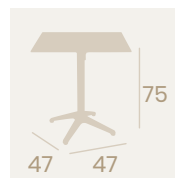

NUEVO
MODELO

Compact Roble Nudos

Nuevo Compact Pizarra

Ref. 5400

Ref. 5400