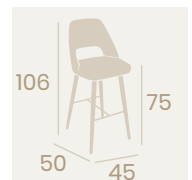

Banqueta Arona
P.U. Samba
Acero Pintado Negro
Peso: 9,45 kg.