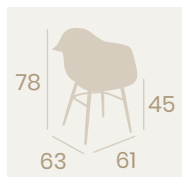

Ref. 191

Ref. 291

Ref. 391