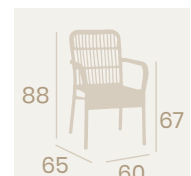

Sillón Anna
Médula Old Blanco
Aluminio pintado
Deco Bambú Blanco
Peso: 4,10 kg.

Sillón Kioto
Médula Atlas con cojín
Aluminio pintado Deco Roble Natural
Peso: 4,95 kg.

Ref. 4523

Ref. 4095

Sillón Madeira

Médula Atlas

Aluminio pintado Deco Bambú

Peso: 3,65 kg.

Sillón Maui

Médula Atlas

Aluminio pintado Deco Bambú

Peso: 3,15 kg.

Ref. 4010

Ref. 4098

Sillón Barbados
Médula Old Blanco
Aluminio pintado
Deco Bambú Blanco
Peso: 3,90 kg.

Sillón Barbados
Médula Atlas
Aluminio pintado Deco Bambú
Peso: 3,90 kg.

Ref. 4097

Sillón Bora
Médula Atlas
Aluminio pintado Deco Bambú
Peso: 3,70 kg.