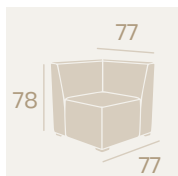

Sillón Galaxia

P.U. Albero
Peso: 27,10 kg.

Ref. 6602