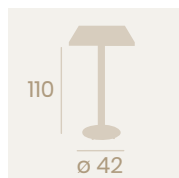

Detalle Canteado
Bronce

**Mesa Kolonia Alta 9210
60x60**
Tablero Metalmelamina
Atenea Gris
Pie Acero Pintado Negro

Ref. 9210