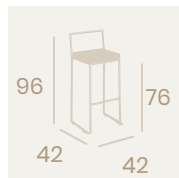

Banqueta Salzburgo
Médula Antracita
Acero
Peso: 5,25 kg.

Banqueta Salzburgo
Médula Blanco
Acero
Peso: 5,25 kg.

Ref. 4519

Ref. 4520

Ref. 4559

Banqueta Suiza
Médula Antracita
Acero
Peso: 4,85 kg.

Banqueta Suiza
Asiento Compact 33,7 x 33,7
Acero
Peso: 5,50 kg.