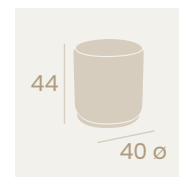

Banco
P.U. Kashmir
P.U. Blanco
P.U. Albero
P.U. Negro
P.U. Marrón
Base acero
Peso: 17,50 kg.

Sillón Ródano
P.U. Kashmir
Base Acero
Peso: 14,70 kg.

Sillón Ródano
P.U. Negro
Base Acero
Peso: 14,70 kg.

Ref. 6609