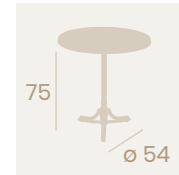

Ref. 4430

Ref. 4440

Ref. 503

Ref. 504

Ref. 8003

Mesa Gala 577
70x70

Tablero Compact
Mármol Almería
Bastidor Aluminio pintado Negro
Patas de Haya

Mesa Gala 577
70x70