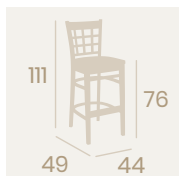

Silla Bruselas
Barnizado Nogal
Madera de Haya
Peso: 4,30 kg.

Banqueta Britania
Barnizado Nogal
Madera de Haya
Peso: 10,20 kg.

Silla Britania
Barnizado Nogal
Madera de Haya
Peso: 8,10 kg.

Ref. 5283

Ref. 5188