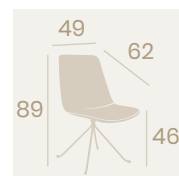

Silla Ginebra
P.U. Blanco
Pie Acero B14
pintado Negro
Peso: 10,10 kg.

Silla Ginebra
P.U. Kashmir
Pie Acero B14
Peso: 10,10 kg.

Silla Ginebra
P.U. Blanco
Pie Acero B5
Peso: 9,75 kg.

Silla Ginebra
P.U. Kashmir
Pie Acero B5
Peso: 9,75 kg.