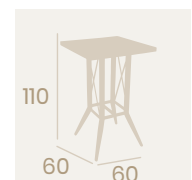

Ref. 8300 ✕ 📏