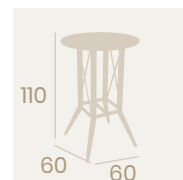

Ref. 8300 ✕ 📏