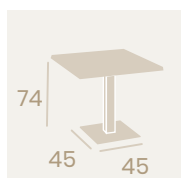

Ref. 9850

Ref. 9877

Ref. 9187