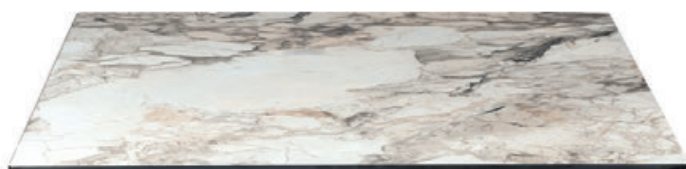

Pie Danubio
Aluminio Pintado Negro
Peso: 4,20 Kg

Mesa Danubio Rectangular
Tablero 120x80
Compact Marmol Olimpo
Aluminio Pintado Negro

Ref. 1888

Ref. 1811

Mesa Oslo 9777
70x70
Tablero Werzalit
Mármol Almería
Aluminio Pintado Negro

Mesa Oslo 9777
70x70
Tablero Compact
Mármol Almería
Aluminio Pintado Negro

Pie Oslo 9777AB
Aluminio Pintado Negro
Sistema abatible
Peso: 4,45 Kg

Pie Oslo 9777
Aluminio Pintado Negro
Peso: 3,65 Kg

Mesa Oslo Alta 7766
70x70
 Tablero Compact
 Mármol Almería
 Aluminio Pintado Negro