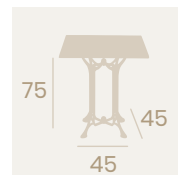

NUEVOS
ACABADOS

Ref. 504