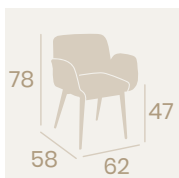

Sillón Lugano
P.U. Marrón
Pie Acero C4B
Pintado Negro
Peso: 11,40 kg.