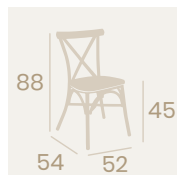

Silla Ático
Asiento Textilene Negro
Aluminio Pintado Deco Bambú
Peso: 3,30 kg.

Ref. 163