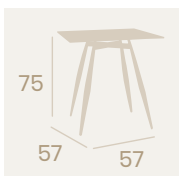

Mesa Copenhagen 777
70x70
Tablero Melamina Cambrian
Pie Acero Pintado Negro

NUEVO
PIE

Pata Copenhagen plus
Ø5 Confinada

Ref. 1777

Ref. 1770

Ref. 770

Ref. 777