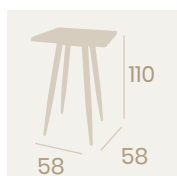

Mesa Sanghai-V 877
Ø 70

Tablero Melamina
Cambrian
Pie Acero Pintado Negro

Mesa Sanghai-V Alta 8991
Ø 70

Tablero Melamina Olmo
Pie Acero Pintado Negro

Mesa Sanghai-V Alta 8991
70x70

Tablero Melamina Olmo
Pie Acero Pintado Negro