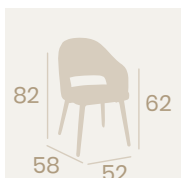

Sillón Cremona
P.U. Indiana
Pie W
Acero Pintado Negro
Peso: 9,40 kg.

Ref. 6029 ✕