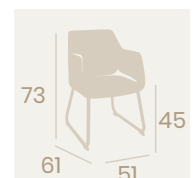

Sillón Davos
P.U. Verde
Pie C4B
Acero Pintado Negro
Peso: 10,35 kg.

Sillón Davos
P.U. Verde
Pie W
Acero Pintado Negro
Peso: 10,20 kg.

Sillón Davos
P.U. Azul
Pie W
Acero Pintado Negro
Peso: 10,20 kg.

Ref. 6729 ✕