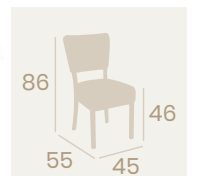

Banqueta Bohemia
P.U. Azul
Ribeteado Azul
Acero Pintado Negro
Peso: 10,90 kg.