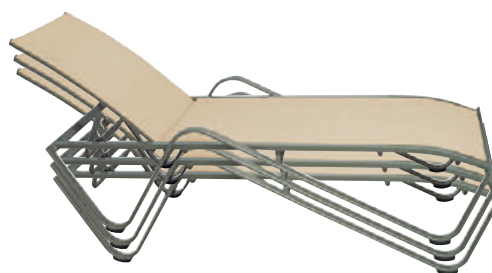

Ref. 8277

COMPLEMENTOS

EXTERIOR

Parasol
Lona Crudo Ø 3
Aluminio Ø 48
Peso: 7,65 kg.

***También disponible en:**
3x2 Lona Crudo
Peso: 7,45 kg.
3x3 Lona Crudo
Peso: 11,15 kg.

Pie Parasol
60x60
Hierro
Peso: 18 kg.

***También disponible en:**
75x75
Peso: 27 kg.

Columpio
Madera de Eucalipto
Tela de Spun-Poliéster

Tumbona
Batilene Ferrari
Aluminio Pintado Gris
Peso: 8,45 kg.

Ref. 4001

Ref. 2003B

Ref. 330

INTERIOR

Estocolmo NUEVO
Ref. 6740
Página: 119