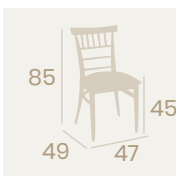

Banqueta Nantes
Asiento 36x31
Compact Rural
Acero Pintado Negro
Peso: 5,80 kg.