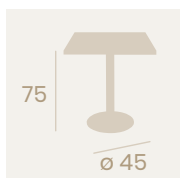

NUEVO
ACABADO

Ref. 9545 ✕