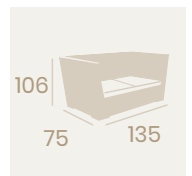

Sofá Quebec
Médula Blanco
Aluminio
Grosor de cojín asiento 10 cm.
Peso: 26,50 kg.

Sofá Quebec
Médula Moka
Aluminio
Grosor de cojín asiento 10 cm.
Peso: 26,50 kg.

Sofá Quebec
Médula Antracita
Aluminio
Grosor de cojín asiento 10 cm.
Peso: 26,50 kg.