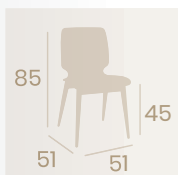

Silla Denver C-4
Carcasa Madera Ébony
Acero Pintado Negro
Peso: 6,20 kg.

Silla Denver C-4
Carcasa Madera Kenya
Acero Pintado Deco
Madera Natural
Peso: 6,20 kg.