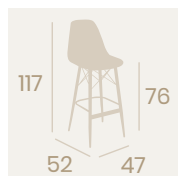

Banqueta Picasso X-4
Carcasa Blanca
Acero Pintado
Deco Madera Natural
Peso: 7,50 kg.