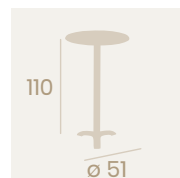

Mesa Orleans 8155T
Ø80
Tablero Melamina Egger Bronce
Fundición de Hierro
Columna Fundición Torneada

Ref. 7170