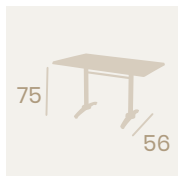

Mesa Dinamarca Rectangular
110x70
Tablero Werzalit Bambú
Aluminio
Columnas Médula Café