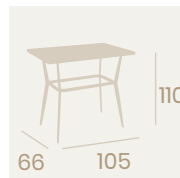

Mesa Mauricio 5200
80x80

Tablero Melamina Baviera
Pie Aluminio pintado
Deco Roble Natural

Nueva Melamina Arena

Mesa Mauricio 5200
80x80

Tablero Melamina Arena
Pie Aluminio pintado
Deco Bambú Blanco

Mesa Mauricio 5210
120x80

Tablero Melamina Arena
Pie Aluminio pintado
Deco Bambú Blanco

Mesa Mauricio 5210
120x80

Tablero Melamina Baviera
Pie Aluminio pintado
Deco Roble Natural

Pie Mauricio Rectangular

Pie Aluminio pintado
Deco Roble Natural
Peso: 2,40 Kg