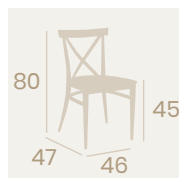

Silla Orlando
Asiento Tapizado Indiana
Acero Pintado Grafito
Peso: 6,60 kg.