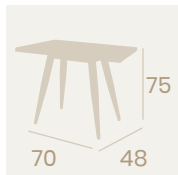

Mesa Sanghai-V68x48 Rectangular 813
120x80

Tablero Melamina Olmo
Pie Acero Pintado Negro

Melamina Arena

Melamina Piedra

Melamina Baviera

Mesa Sanghai 912
120x80

Tablero Melamina Baviera
Pie Acero Pintado Negro

Mesa Sanghai 912
120x80

Tablero Melamina Roble Hera
Pie Acero Pintado Blanco

Ref. 912

Ref. 813