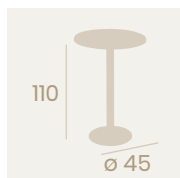

NUEVO
ACABADO

Ref. 9145 ✕