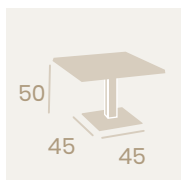

Mesa Munich Baja
70x70
Tablero Compact Sienna
Base 45x45
Aluminio Pintado Blanco

**Mesa Munich Alta
70x70**

Tablero Compact Sicilia
Base 45x45
Aluminio

Ref. 9850 ✕