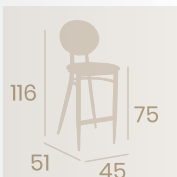

Banqueta Minnesota
Asiento y Respaldo
Tapizado Verde
Acero Pintado Negro
Peso: 8,85 Kg.

Ref. 487