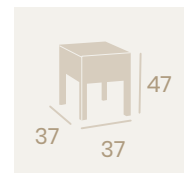

Banqueta Florenzia S/R
Médula Blanco
Aluminio
Peso: 5,75 kg.