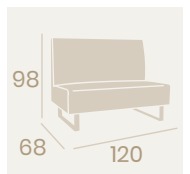

Sillón Alfa 120
P.U. Marrón
Base Acero
Peso: 27,80 kg.