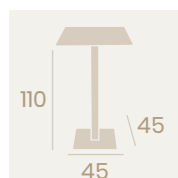

Mesa Munich Alta 9186
60x60

Tablero Compact Mármol Marquina
Aluminio Pintado Grafito

Ref. 9850

Ref. 9877

Ref. 9186

Ref. 9811

Ref. 9822

**Mesa Gran Roma 9545
70x70**
Tablero Metalmelamina
Atenea Gris
Pie Aluminio Pintado Blanco