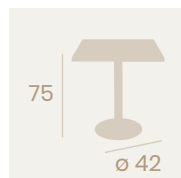

Ref. 4150M ✕