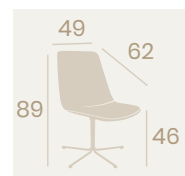

Silla Ginebra
P.U. Kashmir
Pie Acero B5
Peso: 9,75 kg.

Ref. 6619 ✕