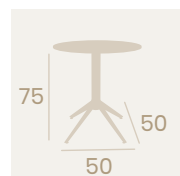

Mesa Milano 4870
Ø 70

Tablero Compact
Mármol Marquina
Acero Pintado Negro

Ref. 4870