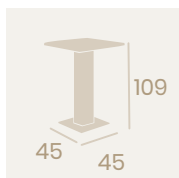

**Mesa Roma
70x70**
Tablero Compact
Mármol Marquina
Base 42x42
Aluminio

Ref. 9189