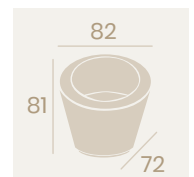

Sillón Ródano
 P.U. Negro
 Base Acero
 Peso: 14,70 kg.

Ref. 6603

Ref. 6608

Ref. 6609

Ref. 6604

Sillón Strauss

P.U. Marrón
Base Acero
Peso: 19,70 kg.

Sillón Strauss