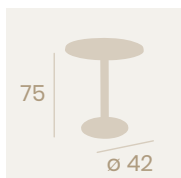

Mesa Hotel-55 Ø 70
Tablero Melamina
Roble Atlas
Fundición de Hierro

Ref. 4150 ✕