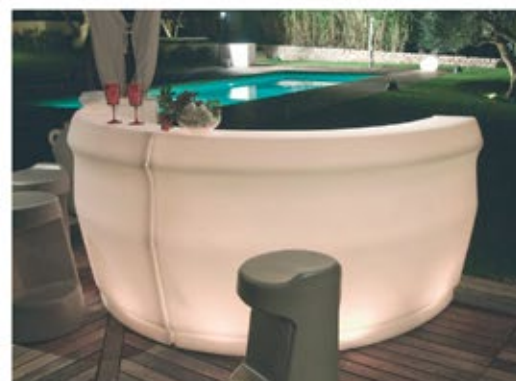

MARGARITA

- REF. MRG60+GMB60BT
- Mesa con pie
- Dimensiones Ø60x114 cm

355 €

*Cristal no incluido **60 €**

WINE

- REF. VIN60 + GMB60BT
- Mesa con pie
- Dimensiones Ø60x113 cm

355 €

*Kit luz cable incluido. Cristal no incluido **60 €**