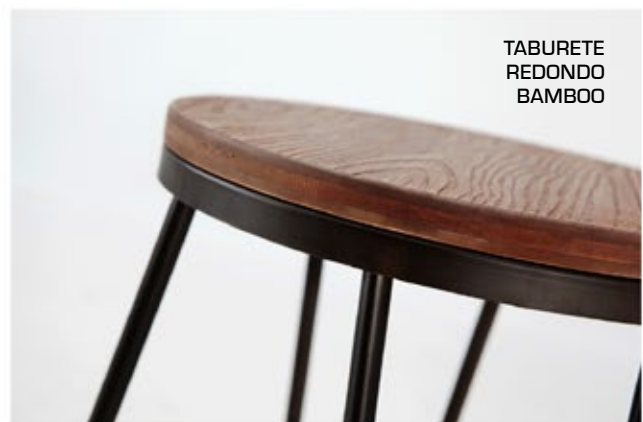

REF. T1410

- Mesa hierro bronce
- Tablero bamboo
- Dimensiones 120x80x104 cm

242 €

REF. T1404

- Mesa hierro bronce
- Tablero bamboo
- Dimensiones 60x60x105 cm

160 €

REF. 5046BR

- Taburete hierro bronce
- Asiento bamboo
- Dimensiones 45x45x76 cm

76 €

REF. 5047BR

- Taburete con respaldo hierro bronce
- Asiento bamboo
- Dimensiones 45x45x92 cm

90 €

Antik old

REF. T1414

- Mesa redonda hierro bronce
- Tablero bamboo
- Dimensiones 70x103 cm

168 €

REF. T1414BR

- Taburete redondo hierro bronce
- Tablero bamboo
- Dimensiones 46x76 cm

68 €

Antik old

REF. 5816BBR

- Silla hierro blanco
- Asiento bamboo
- Dimensiones 44x54x83 cm

90 €

REF. T1408B

- Mesa hierro blanco
- Tablero bamboo
- Dimensiones 80x80x75 cm

194 €

REF. T1470B

- Dimensiones 70x70x76 cm

168 €

REF. T1413B

- Dimensiones 140x80x76 cm

258 €