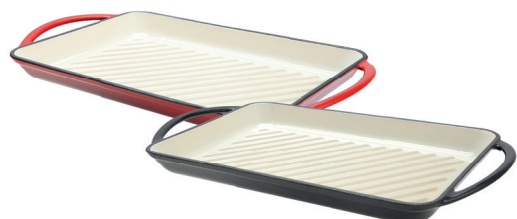

FUCINA

Four à vaisselle 'Fucina' / Horno a vajilla 'Fucina'

A new range of matt black ceramic oven to tableware. Beautifully manufactured with a 'Cast Iron' appearance.

Une nouvelle gamme pour le four en céramique noire mate qui passe du four à la table. Magnifiquement fabriqué avec un aspect en fonte.