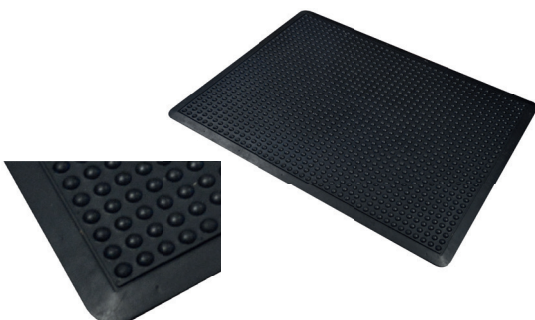

Code	Length	
SLM-15	38cm	15"
SLM-17	43cm	17"

SUNNEX

Anti-Slip Rubber Mat

*Tapis Anti-Dherapent
Felpudo Goma*

Code	Size	
SXAMB001	91x152cm	36x60"

SUNNEX

Fatigue Relief Mat

*Tapis Antifatigue
Alfombra Antifatiga de Goma*