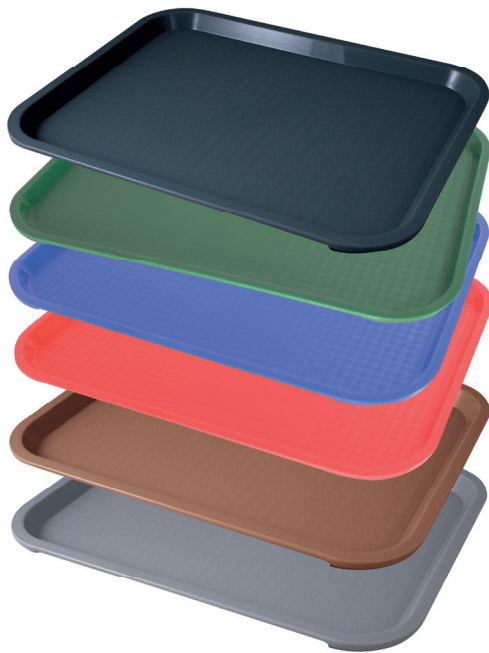

SUNNEX

S/S Round Dish

Plat Inox de
Cuenco Inox

Code	Size	
11014IN	14.5x12.5x6cm	6x5x2.5"

S/S Dish Lid

Couvercle de
Tapa Inox

Code	Diameter	
11017D	15cm	6"

TRAYS

Plateaux / Bandejas

A tray for any establishment; schools, busy canteens, cafes, bars, hotels or pubs. Quality items, long lasting and hardwearing.

Un plateau pour une variété d'établissement ; écoles, cantines, cafés, bars, hôtels ou pubs. Articles de qualité, durables et résistants.

Una bandeja para cualquier establecimiento; escuelas, comedores concurridos, cafeterías, bares, hoteles o pubs. Artículos de calidad, duraderos y resistentes.

SUNNEX

Fast Food Trays

*Plateau de Restauration Rapide
Bandeja para Comida Rapida*