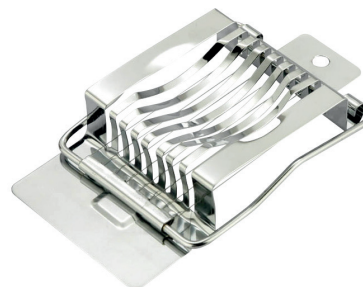

naturals

Wooden Pastry Brush

Pinceau Rond a Patisserie
Pincel Redondo Pastelero

Code	Size	
90193	24.5x2.5cm	10x1"

S/S Egg Ring

Rond a' Oeuf
Redondeador Huevos Fritos

Code	Size		Diameter	
2104	10x20.5cm	4x8"	10cm	4"

COOK&EAT

S/S Egg Slicer

Coupe-Oeuf Tout Inox
Rodajero Huevos Inox

Code	Size	
3124	14.5x8.5x2.5cm	5.5x3.5x1"

SUNNEX

Silicone Baking Mat

Silicone Tapis de Cuisson
Tapete para Hornear. Silicona

Code	Size	
SBMAT2113	53x38.5cm	21x15"