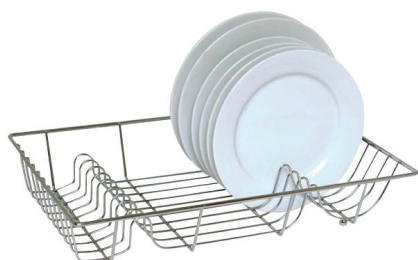

CLASSIC CHROME

Upright Fruit Basket
Corbeille a Fruits Haute
Frutero Alto

Code	Size
WI93FBU	23x23x19cm 9x9x7.5"

CLASSIC CHROME

Round Trivet
Dessous de Plat
Salvamanteles

Code	Diameter
WI13TV	25cm 10"

CLASSIC CHROME