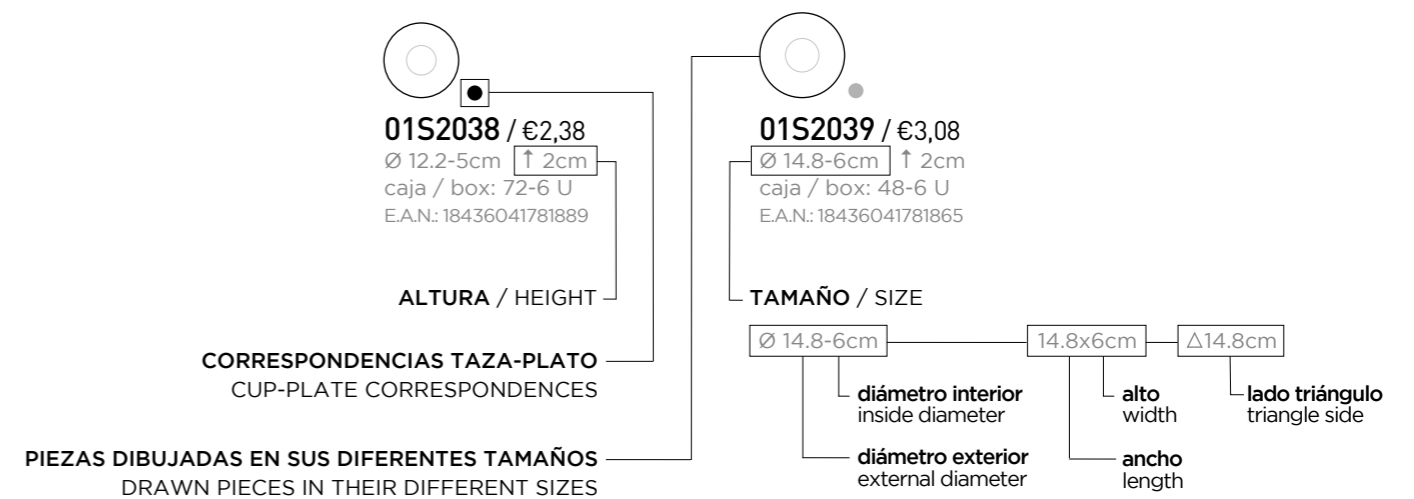

PLATILLO / SMALL DISH *

NUEVO / NEW