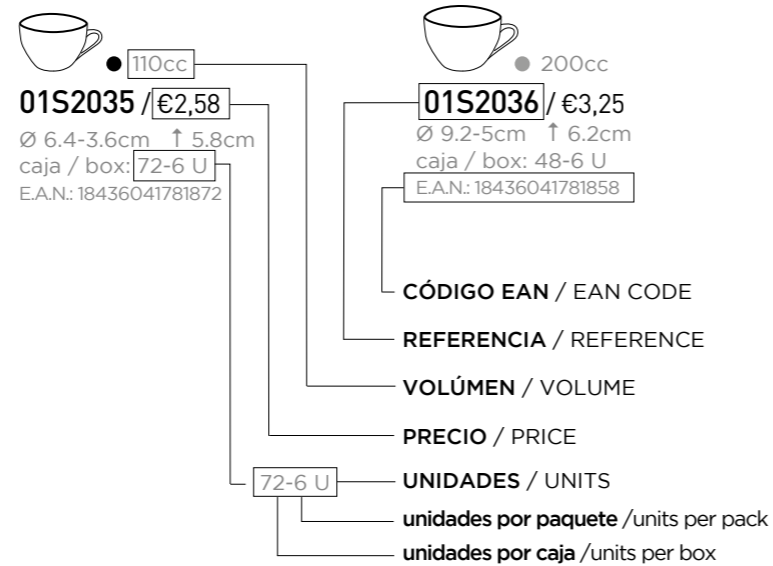

CRAFT.

VISION CORAL

SERIE

**CRAFT.
FINE CHINA.
HIGH-WHITE.
HORNO.**

MELAMINA.

CARACTERÍSTICAS DEL MATERIAL / COLLECTION

COLECCIÓN / COLLECTION

VISION CORAL

TAZA / CUP

PIEZA / PIECE

PLATILLO / SMALL DISH *

NUEVO / NEW