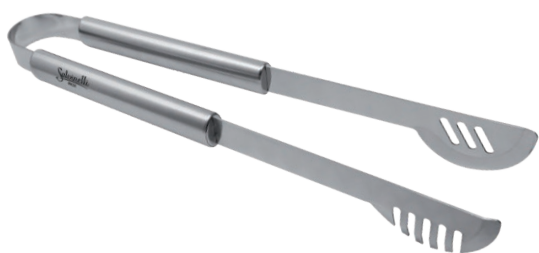

MOLLA SERVIRE
SERVING TONG
PINZA SERVIR

Cod.Art.	Mod.	Cm	cod.EAN	MOQ	Inner	Master
MOLSEBBQ	BBQ	41	8008644071907	1	6	48