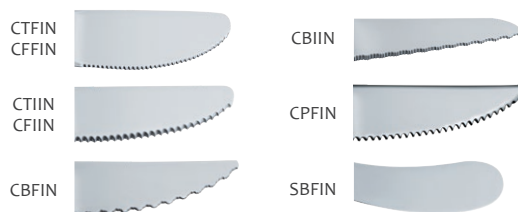

Inglese

SEGHETTI COLTELLI
KNIVES SERRATIONS
SIERRAS CUCHILLOS