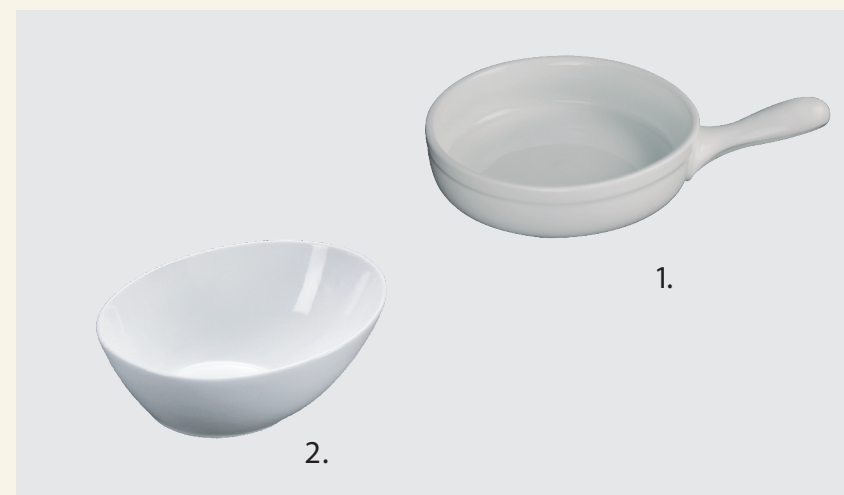

- 0150341**
P.V.P. € 5.04

Bandeja 28.2x12xh2.5 cm
Tray 28.2x12xh2.5 cm
Unidades Caja - Units Box [24-4](#)
Cod.E.A.N.: 8436041789291

- 0150342**
P.V.P. € 3.00

Plato Cuadrado 18x18xh2.8 cm
Square Plate 18x18xh2.8 cm
Unidades Caja - Units Box [24-6](#)
Cod.E.A.N.: 8436041789284