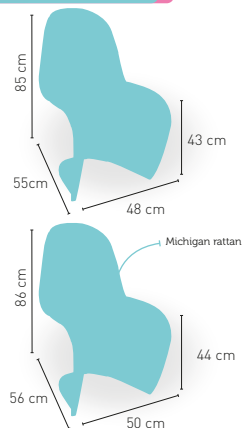

 + RATTAN

 + APILABLE

 PESO
6 kg

 PESO Michigan rattan
8,7 kg

Indiana

PRECIO €

Sillón giratorio asiento polipropileno 114

Disponible en 