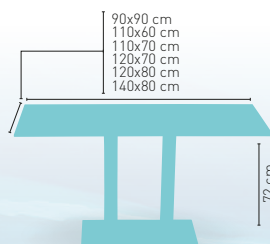

modelo Picasso-Inox 40 Ø

MEDIDA/PRECIO €	60 Ø	68 Ø	70 Ø	60x60	70x70	SWING
Werzalit Standard	157	162	165	168	174	173
Werzalit Grupo 1	161	164	168	170	177	181
Werzalit Duo	163	174	174	177	196	197
Werzalit Aro Inox	-	-	213	-	-	-
Compact-Fenólico Grupo A	171	-	188	169	185	-
Compact-Fenólico Grupo B	171	-	188	169	185	-
Compact-Fenólico Acanalado	-	-	202	-	198	-
Acero Inox. Repulsado	151	-	163	150	164	-
Acero Inox. Deluxe repulsado	165	-	178	168	181	-
Durolight	-	-	187	-	-	-
Madera Rechapada 26 mm	164	-	178	162	179	-
Madera Regruesada con canto 50 mm	201	-	222	181	197	-
Madera Maciza Alist. Pino 30 mm	173	-	191	169	186	-
Madera Maciza Alist. Haya 30 mm	200	-	227	197	226	-
Indoor Grupo A	-	-	-	175	186	-
Indoor Grupo B	-	-	-	191	202	-

modelo Picasso-Inox 40x40

MEDIDA/PRECIO €	80 Ø	60x60	70x70	SWING	75x75	80x80
Werzalit Standard	177	170	176	175	-	185
Werzalit Grupo 1	179	172	179	183	-	189
Werzalit Duo	183	179	198	199	-	212
Compact-Fenólico Grupo A	221	171	187	-	201	217
Compact-Fenólico Grupo B	239	171	187	-	-	237
Compact-Fenólico Acanalado	-	-	200	-	-	-
Acero Inox. Repulsado	178	152	166	-	-	180
Acero Inox. Deluxe repulsado	-	170	183	-	-	199
Madera Rechapada 26 mm	197	164	181	-	189	195
Madera Regruesada con canto 50 mm	249	183	199	-	213	219
Madera Maciza Alist. Pino 30 mm	214	171	188	-	204	208
Madera Maciza Alist. Haya 30 mm	-	199	228	-	-	-
Indoor Grupo A	-	177	188	-	-	209
Indoor Grupo B	-	193	204	-	-	234

modelo Picasso-Inox 60x40