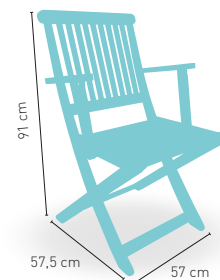

modelo

Benidorm

PRECIO €

Madera Balau tratada con aceite natural de teka. Medidas 60x60 cm

75