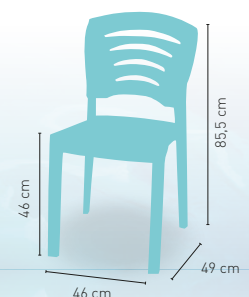

Disponible en 

NATURAL 01

modelo **Nimes**

PRECIO €

P	Madera de haya con asiento tapizado Polipiel	140
GE	Madera de haya con asiento tap. Grupo especial	147
T/C	Madera de haya con asiento tap. Tela Cliente	137