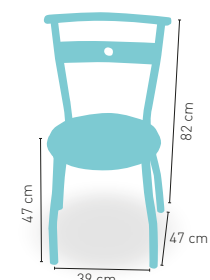

modelo **Évora**

PRECIO €

P	Asiento tap. Polipiel respaldo madera barnizada	85
GE	Asiento tap. Grupo Esp. respaldo mad. barnizada	89
C	Asiento Compact 13 mm respaldo mad. barnizada	91
E	Asiento Espuma Integral respaldo mad. barnizada	93
M	Asiento y respaldo Madera barnizada	90
W	Asiento Werzalit y respaldo madera barnizada	84

ESTRUCTURA TUBULAR SEGÚN CARTA COLORES

modelo **Cibeles**

PRECIO €

P	Asiento tapizado Polipiel	71
GE	Asiento tapizado Grupo especial	75
C	Asiento Compact 13 mm	77
E	Asiento Espuma Integral	79
M	Asiento madera Barnizada	76
W	Asiento Werzalit	70

ESTRUCTURA TUBULAR SEGÚN CARTA COLORES

modelo **Chamonix**

PRECIO €

P	Asiento tap. Polipiel copete madera barnizada	93
GE	Asiento tap. Grupo Esp. copete mad. barnizada	97
C	Asiento Compact 13 mm copete mad. barnizada	100
E	Asiento Espuma Integral copete mad. barnizada	102
M	Asiento y copete Madera barnizada	99
W	Asiento Werzalit y copete madera barnizada	83

ESTRUCTURA TUBULAR SEGÚN CARTA COLORES

modelo **Arquillo**

PRECIO €

P	Asiento tapizado Polipiel	61
GE	Asiento tapizado Grupo especial	65
C	Asiento Compact 13 mm	69
PR	Asiento rejilla Metálica	56
E	Asiento Espuma Integral	71
M	Asiento madera Barnizada	68
W	Asiento Werzalit	62

ESTRUCTURA TUBULAR SEGÚN CARTA COLORES