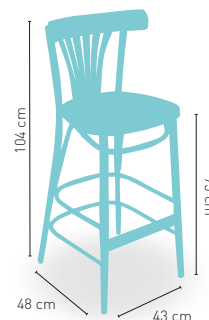

Disponible en *i*

NOGAL 05 CEREZO 07

modelo **Taburete Casino Respaldo**

Madera de haya barnizada

PRECIO €

130

Disponible en *i*

NOGAL 05