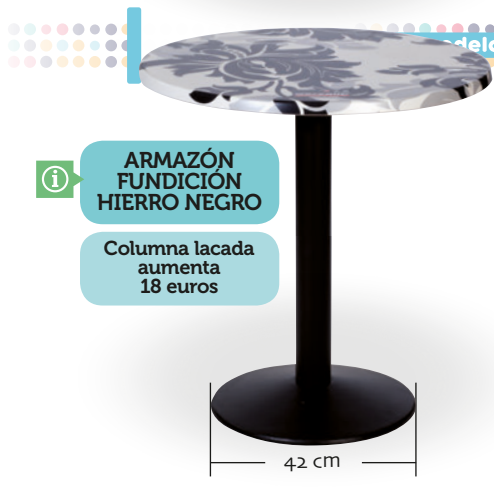

ARMAZÓN FUNDICIÓN HIERRO NEGRO

Modelo Madrid Metal

MEDIDA/PRECIO €	60 Ø	68 Ø	70 Ø	60x60	70x70	SWING	75x75	80x80
Werzalit Standard	115	120	123	126	132	131	-	141
Werzalit Grupo 1	119	122	126	128	135	139	-	145
Werzalit Duo	121	132	132	135	154	155	-	168
Werzalit Aro Inox	-	-	171	-	-	-	-	-
Compact-Fenólico Grupo A	129	-	146	127	143	-	157	173
Compact-Fenólico Grupo B	129	-	146	127	143	-	-	193
Compact-Fenólico Acanalado	-	-	160	-	156	-	-	-
Acero Inox. Repulsado	109	-	121	108	122	-	-	136
Acero Inox. Deluxe repulsado	123	-	136	126	139	-	-	155
Durolight	-	-	145	-	-	-	-	-
Madera Rechapada 26 mm	122	-	136	120	137	-	145	151
Madera Regruesada con canto 50 mm	159	-	180	139	155	-	169	175
Madera Maciza Alist. Pino 30 mm	131	-	149	127	144	-	160	164
Madera Maciza Alist. Haya 30 mm	158	-	185	155	184	-	-	-
Indoor Grupo A	-	-	-	133	144	-	-	165
Indoor Grupo B	-	-	-	149	160	-	-	190

PIES REGULABLES

ARMAZÓN FUNDICIÓN HIERRO NEGRO

Modelo Madrid-H Metal

MEDIDA/PRECIO €	60 Ø	68 Ø	70 Ø	60x60	70x70	SWING
Werzalit Standard	120	125	128	131	137	136
Werzalit Grupo 1	124	127	131	133	140	144
Werzalit Duo	126	137	137	140	159	160
Werzalit Aro Inox	-	-	176	-	-	-
Compact Fenólico Grupo A	134	-	151	132	148	-
Compact Fenólico Grupo B	134	-	151	132	148	-
Compact Fenólico Acanalado	-	-	165	-	161	-
Acero Inox Repulsado	114	-	126	113	127	-
Acero Inox Deluxe Repulsado	128	-	141	131	144	-
Durolight	-	-	150	-	-	-
Madera Rechapada 26 mm	127	-	141	125	142	-
Madera Regruesada Con Canto 50 mm	164	-	185	144	160	-
Madera Maciza Alist. Pino 30 mm	136	-	154	132	149	-
Madera Maciza Alist. Haya 30 mm	163	-	190	160	189	-
Indoor Grupo A	-	-	-	138	149	-
Indoor Grupo B	-	-	-	154	165	-

PIES REGULABLES

ARMAZÓN FUNDICIÓN HIERRO NEGRO

Columna lacada aumenta 18 euros

Modelo Manchester 42