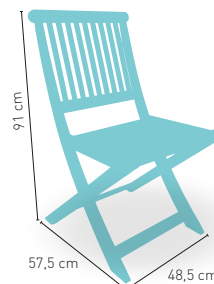

modelo

Denia

PRECIO €

Madera Balau tratada con aceite natural de teka.

76