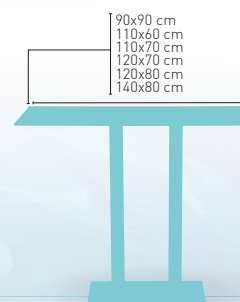

4 PIES REGULABLES

Rattan disponible en

MARRÓN NEGRO

**PIE EPOXI BLANCO, GRIS Y NEGRO
COLUMNNA RATTAN**

modelo

Picasso-H-Epoxi 70x40 Rattan

MEDIDA/PRECIO €	90x90	110x60	110x70	120x70	120x80	140x80
Werzalit Standard	344	307	-	320	327	341
Werzalit Grupo 1	-	311	316	325	333	346
Werzalit Duo	-	-	343	-	371	-
Compact-Fenólico Grupo A	354	336	346	348	362	395
Compact-Fenólico Grupo B	384	336	346	348	364	396
Acero Inox. Repulsado	-	-	315	-	-	-
Durolight	-	-	-	-	373	-
Madera Rechapada 26 mm	330	314	326	335	348	366
Madera Regruesada con canto 50 mm	357	337	350	361	374	403
Madera Maciza Alist. Pino 30 mm	364	343	350	354	371	410
Indoor Grupo B	-	-	-	355	-	-