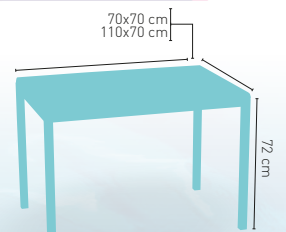

COMPACT 13 mm GRUPO A en 75x75 disminuye 16 €

+ PIE REGULABLE

ARMAZÓN ALUMINIO ACABADO INOX

Deco-C y R Aluminio Inox

MEDIDA/PRECIO €	70x70	110x70
Werzalit Standard	155	-
Werzalit Grupo 1	158	195
Werzalit Duo	177	222
Compact-Fenólico Grupo A	166	225
Compact-Fenólico Grupo B	166	225
Madera Rechapada 26 mm	160	205
Madera Regruessada con canto 50 mm	178	229
Madera Maciza Alist. Pino 30 mm	167	229
Madera Maciza Alist. Haya 30 mm	207	-