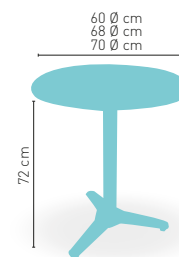

Atlanta-3

MEDIDA/PRECIO €	60 Ø	68 Ø	70 Ø
Werzalit Standard	99	104	107
Werzalit Grupo 1	103	106	110
Werzalit Duo	105	116	116
Werzalit Aro Inox	-	-	155
Compact-Fenólico Grupo A	113	-	130
Compact-Fenólico Grupo B	113	-	130
Compact-Fenólico Acanalado	-	-	144
Acero Inox. Repulsado	93	-	105
Acero Inox. Deluxe repulsado	107	-	120
Durolight	-	-	129
Madera Rechapada 26 mm	106	-	120
Madera Regruesada con canto 50 mm	143	-	164
Madera Maciza Alist. Pino 30 mm	115	-	133
Madera Maciza Alist. Haya 30 mm	142	-	169

PIE FUNDICIÓN ALUMINIO BRILLO

Atlanta-4

MEDIDA/PRECIO €	80 Ø	60x60	70x70	SWING	75x75	80x80
Werzalit Standard	125	118	124	123	-	133
Werzalit Grupo 1	127	120	127	131	-	137
Werzalit Duo	131	127	146	147	-	160
Compact-Fenólico Grupo A	169	119	135	-	149	165
Compact-Fenólico Grupo B	187	119	135	-	-	185
Compact-Fenólico Acanalado	-	-	148	-	-	-
Acero Inox. Repulsado	126	100	114	-	-	128
Acero Inox. Deluxe repulsado	-	118	131	-	-	147
Madera Rechapada 26 mm	145	112	129	-	137	143
Madera Regruesada con canto 50 mm	197	131	147	-	161	167
Madera Maciza Alist. Pino 30 mm	162	119	136	-	152	156
Madera Maciza Alist. Haya 30 mm	-	147	176	-	-	-
Indoor Grupo A	-	125	136	-	-	157
Indoor Grupo B	-	141	152	-	-	182