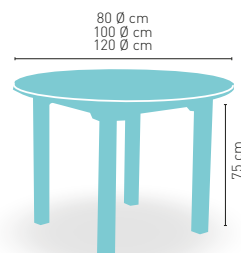

PIE MADERA DE PINO MACIZA

modelo

Castilla-Cuadrada

MEDIDA/PRECIO €	70x70	80x80	90x90	100x100
Madera Rechapada 26 mm	128	140	159	176
Madera Maciza Alist. Pino 30 mm	148	165	193	216
Madera Maciza Alist. Haya 30 mm	184	212	-	-
Madera Rechapada 26 mm Crudo	112	122	134	149