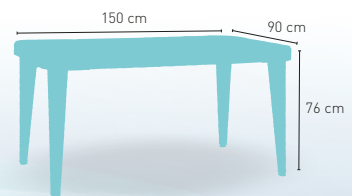

modelo

Montpellier Oval

Armazón de aluminio revestido de rattan

PRECIO €

512

modelo

Montpellier Rectangular

Armazón de aluminio revestido de rattan

PRECIO €

512

modelo

Osaka Cristal

Estructura Resina Imitación Rattan, acabado Café y sobre Cristal

PRECIO €

289

modelo

Osaka

Estructura Resina Imitación Rattan, acabado negro y wengué Sobre madera Iroko

PRECIO €

391

Disponibles en