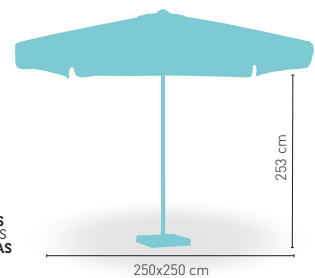

modelo

Parasol Aluminio Extensible 2x2 y Base 40 k

PRECIO €

Mástil aluminio 38 mm. Diámetro con 8 articulaciones aluminio de 19 mm. Tejido fabricado en poliéster 200 grs

92

Base Granito 40 kilos, con asas sobre superficie

66

Disponible en

BURDEOS

NEGRO

CREMA

Parasol Alum. Extensible 2,50x2,50 y Base 55 k

PRECIO €

Mástil aluminio 38 mm. Diámetro con 8 articulaciones aluminio de 19 mm. Tejido fabricado en poliéster 200 grs

168

Base Granito 55 kilos, con asas laterales y 2 ruedas

100

Disponible en

BURDEOS

NEGRO

CREMA

modelo

Funda Rattan Base Parasol

PRECIO €

Funda para base de parasol en rattan

32

Disponible en

NEGRO

MARRÓN

Sólo para base de 30 kg. y de 40 kg

modelo

Estufa Exterior

PRECIO €

Estufa para uso en exteriores acabado inox. Diseñada para calentar superficies de 13 m². Para uso exclusivo en espacios bien ventilados. Incluye ruedas para un transporte fácil y cubre bombonas

179

+ FUNCIONA A PROPANO

24 kg PESO

13.000W + POTENCIA

+ PARA 1 PORCHE DE HASTA 13 m²