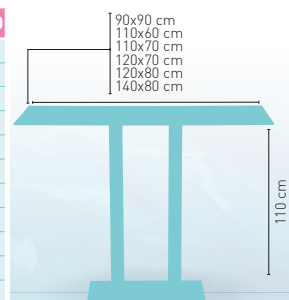

PIE CROMADO COLUMNA
METAL LACADA CARTA
COLORES PÁGINA 143

PIES
REGULABLES