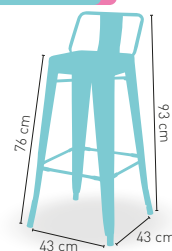

Construido en acero troquelado y perfilado. Acabado en pintura epoxi normal