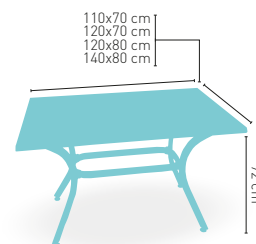

Modelo **Baviera-3 Negro**

MEDIDA/PRECIO €	60 Ø	68 Ø	70 Ø	60x60
Werzalit Standard	83	88	91	94
Werzalit Grupo 1	87	90	94	96
Werzalit Duo	89	100	100	103
Werzalit Aro Inox	-	-	139	-
Compact-Fenólico Grupo A	97	-	114	95
Compact-Fenólico Grupo B	97	-	114	95
Compact-Fenólico Acanalado	-	-	128	-
Acero Inox. Repulsado	77	-	89	76
Acero Inox. Deluxe repulsado	91	-	104	94
Durolight	-	-	113	-
Madera Rechapada 26 mm	90	-	104	88
Madera Regruesada con canto 50 mm	127	-	148	107
Madera Maciza Alist. Pino 30 mm	99	-	117	95
Madera Maciza Alist. Haya 30 mm	126	-	153	123
Indoor Grupo A	-	-	-	101
Indoor Grupo B	-	-	-	117

**ARMAZÓN ALUMINIO
ACABADO NEGRO**

Modelo **Baviera-4 Negro**

MEDIDA/PRECIO €	70x70	SWING	75x75	80x80	90x90
Werzalit Standard	112	111	-	125	168
Werzalit Grupo 1	115	119	-	129	-
Werzalit Duo	134	135	-	152	-
Compact-Fenólico Grupo A	123	-	137	157	178
Compact-Fenólico Grupo B	123	-	-	177	208
Compact-Fenólico Acanalado	136	-	-	-	-
Acero Inox. Repulsado	102	-	-	120	-
Acero Inox. Deluxe repulsado	119	-	-	139	-
Madera Rechapada 26 mm	117	-	125	135	154
Madera Regruesada con canto 50 mm	135	-	149	159	181
Madera Maciza Alist. Pino 30 mm	124	-	140	148	188
Madera Maciza Alist. Haya 30 mm	164	-	-	-	-
Indoor Grupo A	124	-	-	149	-
Indoor Grupo B	140	-	-	174	-

**ARMAZÓN ALUMINIO
ACABADO NEGRO**

Modelo **Baviera-R Negro**

MEDIDA/PRECIO €	110x70	120x70	120x80	140x80
Werzalit Standard	-	153	160	174
Werzalit Grupo 1	149	158	166	179
Werzalit Duo	176	-	204	-
Compact-Fenólico Grupo A	179	181	195	228
Compact-Fenólico Grupo B	179	181	197	229
Acero Inox. Repulsado	148	-	-	-
Durolight	-	-	206	-
Madera Rechapada 26 mm	159	168	181	199
Madera Regruesada con canto 50 mm	183	194	207	236
Madera Maciza Alist. Pino 30 mm	183	187	204	243
Indoor Grupo B	-	188	-	-

**ARMAZÓN ALUMINIO
ACABADO NEGRO**

Modelo **Montreal Negro**

MEDIDA/PRECIO €	150x90	180x90
Compact-Fenólico Grupo A	313	398