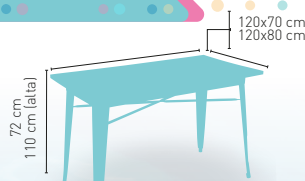

PIES REGULABLES

ARMAZÓN FUNDICIÓN HIERRO NEGRO

CORRESPONDE A LA MEDIDA 90x68 cm

modelo

Moravia-R/HR

Tablero madera maciza de olmo (superficie rugosa)

MEDIDA/PRECIO €	120x70	120x80
Werzalit Standard	234	241
Werzalit Grupo 1	239	247
Werzalit Duo	-	285
Compact-Fenólico Grupo A	262	276
Compact-Fenólico Grupo B	262	278
Madera Maciza Alist. Pino 30 mm	268	285
Madera Maciza Olmo	265	276
Madera Rechapada 26 mm	249	262
Madera Regruesada con canto 50 mm	275	288
Indoor Grupo B	269	-