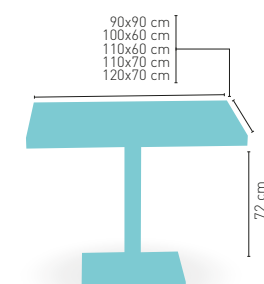

PIE ACERO CROMADO

Picasso-Cromo 70x40

MEDIDA/PRECIO €	90x90	110x60	110x70	120x70	120x80	140x80
Werzalit Standard	308	271	-	284	291	305
Werzalit Grupo 1	-	275	280	289	297	310
Werzalit Duo	-	-	307	-	335	-
Compact-Fenólico Grupo A	318	300	310	312	326	359
Compact-Fenólico Grupo B	348	300	310	312	328	360
Acero Inox. Repulsado	-	-	279	-	-	-
Durolight	-	-	-	-	337	-
Madera Rechapada 26 mm	294	278	290	299	312	330
Madera Regruesada con canto 50 mm	321	301	314	325	338	367
Madera Maciza Alist. Pino 30 mm	328	307	314	318	335	374
Indoor Grupo B	-	-	-	319	-	-

PIES REGULABLES