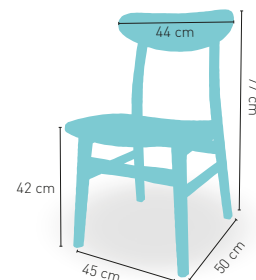

TAUPE

BLANCO

ROJO

modelo **Berna**

PRECIO €

105

Silla fabricada con estructura maciza de olmo con asiento y respaldo de madera contrachapada. Acabado madera en color natural encerado

KG
4,7 kg PESO