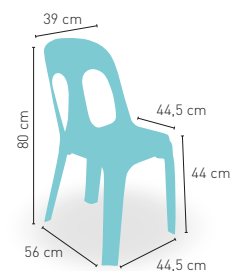

PESO

modelo

Sirtaki

PRECIO €

Blanco asiento rejilla	35
Champagne asiento rejilla	35
Burdeos asiento rejilla	35

modelo

Salsa

PRECIO €