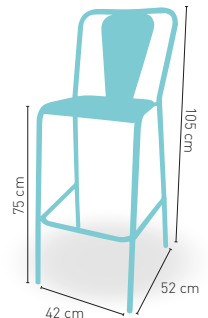

modelo

Taburete Veracruz

PRECIO €

Estructura de acero, asiento y respaldo en chapa acanalada

94

ACABADO EN EXPOSI CON PROCESO DE ENVEJECIDO

ARMAZÓN PINTURA EPOXI

CARTA COLORES

+ APILABLE