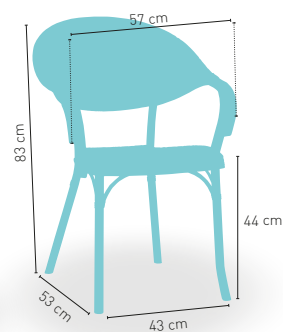

Gales

Gales

Sillón monoblock inyección polipropileno imitación rattan 60

Disponible en   WENGUÉ  NEGRO  CREMA CLARO  TAUPE

Biarritz

Biarritz

Sillón monoblock inyección polipropileno imitación rattan 64

Disponible en   WENGUÉ  CREMA CLARO