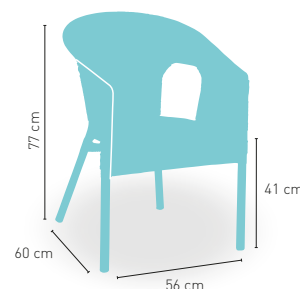

Modelo Estocolmo

PRECIO €

Armazón aluminio color dark bambú
tejido plastic 4 mm. Médula bicolor

62

Disponible en **i**

BICOLOR

+ APILABLE

+ TEJIDO PLASTIC 4 mm