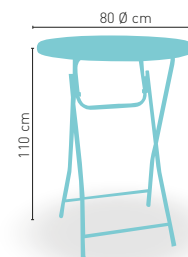

modelo

Mesa Catering Circular

MEDIDA/PRECIO €	115 Ø
Estructura plegable, tubo acero epoxi	73

i ENCIMERA PLASTIC ALTA RESISTENCIA, CANTO 5 cm

modelo

Mesa Catering Cuadrada

MEDIDA/PRECIO €	70x70	87x87
Estructura plegable, tubo acero epoxi	43	51

i ENCIMERA PLASTIC ALTA RESISTENCIA, CANTO 5 cm

modelo

Mesa Catering Alta

MEDIDA/PRECIO €	80 Ø
Estructura plegable, tubo acero epoxi	49

i ENCIMERA PLASTIC ALTA RESISTENCIA, CANTO 5 cm

modelo

Banco Plegable

MEDIDA/PRECIO €	183x30
Estructura plegable, tubo acero epoxi	49

i ENCIMERA PLASTIC ALTA RESISTENCIA, CANTO 5 cm