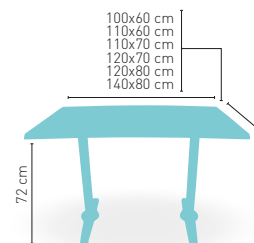

PIE FUNDICIÓN ALUMINIO GRIS

Atlanta-H

MEDIDA/PRECIO €	60 Ø	68 Ø	70 Ø	60x60	70x70	SWING
Werzalit Standard	112	117	120	123	129	128
Werzalit Grupo 1	116	119	123	125	132	136
Werzalit Duo	118	129	129	132	151	152
Werzalit Aro Inox	-	-	168	-	-	-
Compact-Fenólico Grupo A	126	-	143	124	140	-
Compact-Fenólico Grupo B	126	-	143	124	140	-
Compact-Fenólico Acanalado	-	-	157	-	153	-
Acero Inox. Repulsado	106	-	118	105	119	-
Acero Inox. Deluxe repulsado	120	-	133	123	136	-
Durolight	-	-	142	-	-	-
Madera Rechapada 26 mm	119	-	133	117	134	-
Madera Regruesada con canto 50 mm	156	-	177	136	152	-
Madera Maciza Alist. Pino 30 mm	128	-	146	124	141	-
Madera Maciza Alist. Haya 30 mm	155	-	182	152	181	-
Indoor Grupo A	-	-	-	130	141	-
Indoor Grupo B	-	-	-	146	157	-