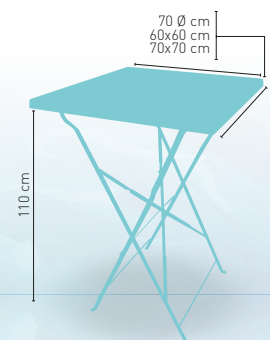

ESTRUCTURA PLETINA ACERADA Y FORJADA