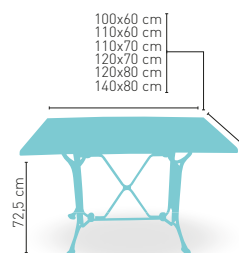

ARMAZÓN
FUNDICIÓN
HIERRO
NEGRO

MEDIDA/PRECIO €	100x60	110x60	110x70	120x70	120x80	140x80
Werzalit Standard	169	175	-	188	195	209
Werzalit Grupo 1	169	179	184	193	201	214
Werzalit Duo	188	-	211	-	239	-
Compact-Fenólico Grupo A	200	204	214	216	230	263
Compact-Fenólico Grupo B	200	204	214	216	232	264
Acero Inox. Repulsado	-	-	183	-	-	-
Durolight	182*	-	-	-	241	-
Madera Rechapada 26 mm	175	182	194	203	216	234
Madera Regruessada con canto 50 mm	197	205	218	229	242	271
Madera Maciza Alist. Pino 30 mm	203	211	218	222	239	278
Indoor Grupo B	-	-	-	223	-	-