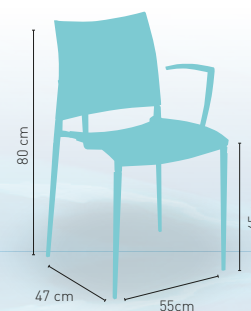

124

Disponible en *i*

CREMA GRIS BURDEOS

+ APILABLE

KG
5,3 kg

PESO

modelo **Helsinki**

PRECIO €