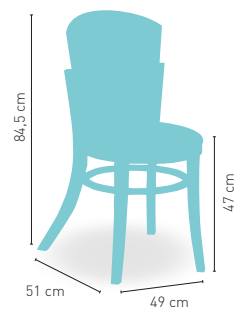

Disponible en

modelo **Cracovia**

PRECIO €

TP	Madera de haya con asiento tapizado Polipiel	131
GE	Madera de haya con asiento tap. Grupo especial	138
TCT	Madera de haya con asiento tap. Tela Cliente	128

Disponible en