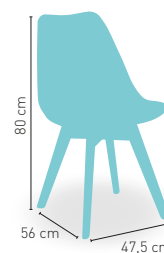

modelo **Taburete Viena**

PRECIO €

87

Estructura madera de haya maciza barnizada en natural con refuerzo inferior de acero y carcasa polipropileno con cojín tapizado en asiento

Disponible en **i**