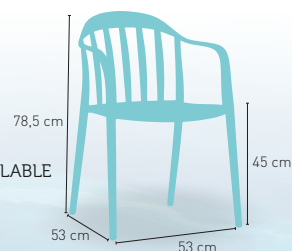

Sillón monoblock inyección polipropileno

59

Disponible en *i*

KG
4,1 kg

PESO

+ APILABLE

Modelo Catania

PRECIO €