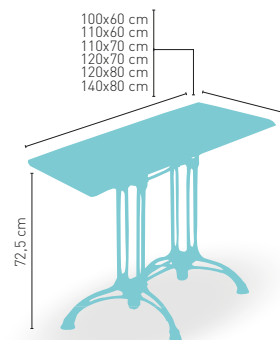

ARMAZÓN FUNDICIÓN HIERRO NEGRO

MEDIDA/PRECIO €	100x60	110x60	110x70	120x70	120x80	140x80
Werzalit Standard	188	194	-	207	214	228
Werzalit Grupo 1	188	198	203	212	220	233
Werzalit Duo	207	-	230	-	258	-
Compact-Fenólico Grupo A	219	223	233	235	249	282
Compact-Fenólico Grupo B	219	223	233	235	251	283
Acero Inox. Repulsado	-	-	202	-	-	-
Durolight	201*	-	-	-	260	-
Madera Rechapada 26 mm	194	201	213	222	235	253
Madera Regruesada con canto 50 mm	216	224	237	248	261	290
Madera Maciza Alist. Pino 30 mm	222	230	237	241	258	297
Indoor Grupo B	-	-	-	242	-	-

PIES REGULABLES

CORRESPONDE A LA MEDIDA 90x68 cm