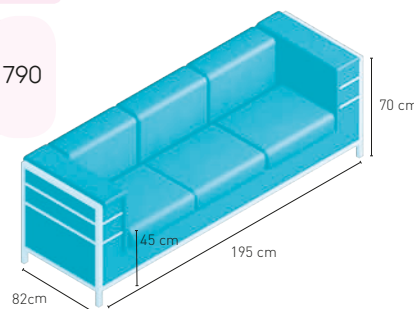

modelo **Alabama**

PRECIO €

Módulo 1 plaza construido en armazón de cromo y tapizado en polipiel

417

Disponibile en **i**

modelo **Georgia**

PRECIO €

Módulo 2 plazas construido en armazón de cromo y tapizado en polipiel

675

Disponibile en **i**

modelo **Misisipi**

PRECIO €

Módulo 3 plazas construido en armazón de cromo y tapizado en polipiel

790

i Disponible en

modelo **Kansas**

PRECIO €

Acabado epoxi carta colores 80x60x39 con tapa de vidrio

123

Acabado inox carta colores 80x60x39 con tapa de vidrio

262