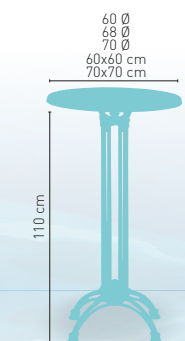

modelo

Florecia-3

ARMAZÓN FUNDICIÓN HIERRO NEGRO

MEDIDA/PRECIO €	60 Ø	68 Ø	70 Ø	60x60
Werzalit Standard	118	123	126	129
Werzalit Grupo 1	122	125	129	131
Werzalit Duo	124	135	135	138
Werzalit Aro Inox	-	-	174	-
Compact-Fenólico Grupo A	132	-	149	130
Compact-Fenólico Grupo B	132	-	149	130
Compact-Fenólico Acanalado	-	-	163	-
Acero Inox. Repulsado	112	-	124	111
Acero Inox. Deluxe repulsado	126	-	139	129
Durolight	-	-	148	-
Madera Rechapada 26 mm	125	-	139	123
Madera Regruesada con canto 50 mm	162	-	183	142
Madera Maciza Alist. Pino 30 mm	134	-	152	130
Madera Maciza Alist. Haya 30 mm	161	-	188	158
Indoor Grupo A	-	-	-	136
Indoor Grupo B	-	-	-	152

PIES REGULABLES

modelo

Florecia-4

ARMAZÓN FUNDICIÓN HIERRO NEGRO

MEDIDA/PRECIO €	80 Ø	70x70	SWING	75x75	80x80
Werzalit Standard	149	148	147	-	157
Werzalit Grupo 1	151	151	155	-	161
Werzalit Duo	155	170	171	-	184
Compact-Fenólico Grupo A	193	159	-	173	189
Compact-Fenólico Grupo B	211	159	-	-	209
Compact-Fenólico Acanalado	-	172	-	-	-
Acero Inox. Repulsado	150	138	-	-	152
Acero Inox. Deluxe repulsado	-	155	-	-	171
Madera Rechapada 26 mm	169	153	-	161	167
Madera Regruesada con canto 50 mm	221	171	-	185	191
Madera Maciza Alist. Pino 30 mm	186	160	-	176	180
Madera Maciza Alist. Haya 30 mm	-	200	-	-	-
Indoor Grupo A	-	160	-	-	181
Indoor Grupo B	-	176	-	-	206

PIES REGULABLES

Florecia-R

ARMAZÓN FUNDICIÓN HIERRO NEGRO