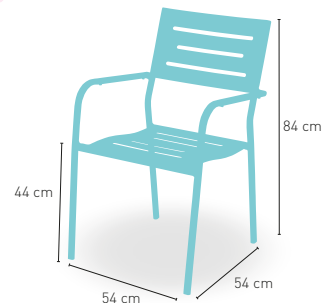

modelo

Nerja

PRECIO €

Estructura aluminio acabado tejido rattan

70

Disponible en *i*

NEGRO

MOKA

GRIS

+ APILABLE

+ RATTAN