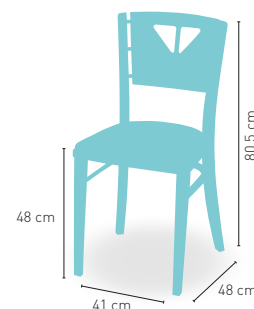

modelo **Lombardía**

PRECIO €

P	Madera de haya con asiento tapizado Polipiel	126
GE	Madera de haya con asiento tap. Grupo especial	132
T/C	Madera de haya con asiento tap. Tela Cliente	122

Disponible en