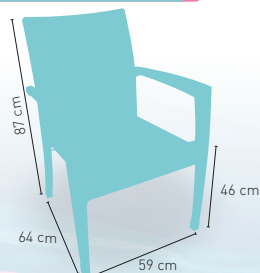

modelo **Provenza**

PRECIO €

Estructura aluminio rattan sintético
trenzado 4 hilos

96

Rattan
disponible en

NEGRO

MOKA

+ APILABLE

+ 4 HILOS

+ RATTAN

+ COJÍN INCLUIDO