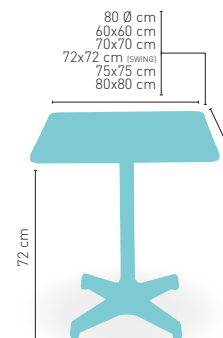

PIE FUNDICIÓN ALUMINIO BRILLO

Atlanta-R

MEDIDA/PRECIO €	100x60	110x60	110x70	120x70	120x80	140x80
Werzalit Standard	168	174	-	187	194	208
Werzalit Grupo 1	168	178	183	192	200	213
Werzalit Duo	187	-	210	-	238	-
Compact-Fenólico Grupo A	199	203	213	215	229	262
Compact-Fenólico Grupo B	199	203	213	215	231	263
Acero Inox. Repulsado	-	-	182	-	-	-
Durolight	181*	-	-	-	240	-
Madera Rechapada 26 mm	174	181	193	202	215	233
Madera Regruesada con canto 50 mm	196	204	217	228	241	270
Madera Maciza Alist. Pino 30 mm	202	210	217	221	238	277
Indoor Grupo B	-	-	-	222	-	-

CORRESPONDE A LA MEDIDA 90x68 cm