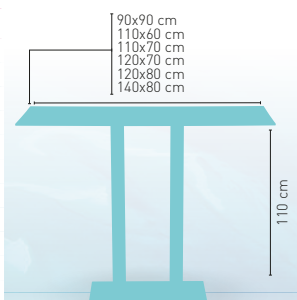

 **PIE ACERO INOXIDABLE**

 **CORRESPONDE A LA MEDIDA 90x68 cm**

 **PIES REGULABLES**

Picasso-H Inox 70x40

MEDIDA/PRECIO €	90x90	110x60	110x70	120x70	120x80	140x80
Werzalit Standard	348	311	-	324	331	345
Werzalit Grupo 1	-	315	320	329	337	350
Werzalit Duo	-	-	347	-	375	-
Compact-Fenólico Grupo A	358	340	350	352	366	399
Compact-Fenólico Grupo B	388	340	350	352	368	400
Acero Inox. Repulsado	-	-	319	-	-	-
Durolight	-	-	-	-	377	-
Madera Rechapada 26 mm	334	318	330	339	352	370
Madera Regruesada con canto 50 mm	361	341	354	365	378	407
Madera Maciza Alist. Pino 30 mm	368	347	354	358	375	414
Indoor Grupo B	-	-	-	359	-	-