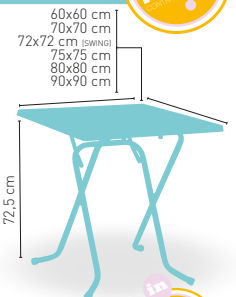

Variation-C

MEDIDA/PRECIO €	60x60	70x70	SWING	75x75	80x80	90x90
Werzalit Standard	102	109	108	-	118	172
Werzalit Grupo 1	104	112	116	-	122	-
Werzalit Duo	111	131	132	-	145	-
Compact-Fenólico Grupo A	103	120	-	134	150	182
Compact-Fenólico Grupo B	103	120	-	-	170	212
Compact-Fenólico Acanalado	-	133	-	-	-	-
Acero Inox. Repulsado	84	99	-	-	113	-
Acero Inox. Deluxe repulsado	102	116	-	-	132	-

ARMAZÓN METÁLICO ACABADO EPOXI CARTA COLORES

+ PLEGABLE

Variation-R

MEDIDA/PRECIO €	100x60	110x60	110x70	120x70	120x80	140x80
Werzalit Standard	137	143	-	159	166	196
Werzalit Grupo 1	137	147	152	164	172	201
Werzalit Duo	156	-	179	-	210	-
Compact-Fenólico Grupo A	168	172	182	187	201	250
Compact-Fenólico Grupo B	168	172	182	187	203	251
Acero Inox. Repulsado	-	-	151	-	-	-

+ PLEGABLE

ARMAZÓN METÁLICO ACABADO EPOXI CARTA COLORES