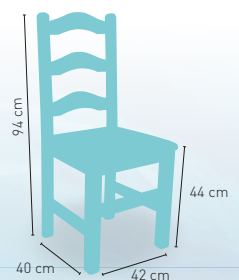

modelo

Cazorla

PRECIO €

Construido en madera de haya macizo, asiento **tapizado grupo especial**. Acabado barniz y tapizado carta colores

177

Construido en madera de haya macizo, asiento **tapizado polipiel**. Acabado barniz y tapizado carta colores

167

PESO
8,5 kg

modelo

Lanjarón

PRECIO €

Construido en madera de haya macizo, asiento **tapizado grupo especial**. Acabado barniz y tapizado carta colores

216

Construido en madera de haya macizo, asiento **tapizado polipiel**. Acabado barniz y tapizado carta colores

206

PESO
11 kg

modelo

Bodega

PRECIO €

Madera de pino asiento madera

85

Disponible en

NOGAL 04 NOGAL 05

modelo

Praga

PRECIO €

Madera de pino con asiento madera

74

Disponible en

MIEL 02 NOGAL 04