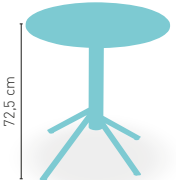

Borgoña Abatible

MEDIDA/PRECIO €	60 Ø	68 Ø	70 Ø	80 Ø	60x60	70x70	SWING	75x75	80x80
Werzalit Standard	156	161	164	174	167	173	172	-	182
Werzalit Grupo 1	160	163	167	176	169	176	180	-	186
Werzalit Duo	162	173	173	180	176	195	196	-	209
Werzalit Aro Inox	-	-	212	-	-	-	-	-	-
Compact Fenólico Grupo A	170	-	187	218	168	184	-	198	214
Compact Fenólico Grupo B	170	-	187	236	168	184	-	-	234
Compact Fenolico Acanalado	-	-	201	-	-	197	-	-	-
Acero Inox Repulsado	150	-	162	175	149	163	-	-	177
Acero Inox Deluxe Repulsado	164	-	177	-	167	180	-	-	196
Durolight	-	-	186	-	-	-	-	-	-
Madera Rechapada 26 mm	163	-	177	194	161	178	-	186	192
Madera Regruessada Con Canto 50 mm	200	-	221	246	180	196	-	210	216
Madera Maciza Alist. Pino 30 mm	172	-	190	211	168	185	-	201	205
Madera Maciza Alist. Haya 30 mm	199	-	226	-	196	225	-	-	-
Indoor Grupo A	-	-	-	-	174	185	-	-	206
Indoor Grupo B	-	-	-	-	190	201	-	-	231

60 Ø cm
68 Ø cm
70 Ø cm
80 Ø cm
60x60 cm
70x70 cm
72x72 cm (SWING)
75x75 cm
80x80 cm