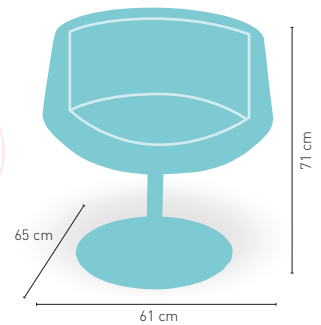

6,6 kg

Peso Balears Tapizado

modelo

Virginia

PRECIO €

Sillón giratorio asiento tapizado polipiel 181

Disponible en

CARCAZA

GIRATORIO

11,9 kg

PESO

modelo

Nebraska

PRECIO €

Armazón cromado con asiento y respaldo tapizado polipiel 75

Disponible en