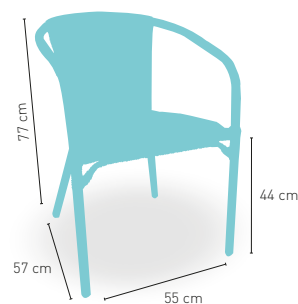

Modelo Houston-Bambú

PRECIO €

Armazón aluminio doble tubo 25 x 1,5 cm
asiento y respaldo bambú medula bicolor

59

Disponible en **i**

BICOLOR

+ APILABLE

+ TEJIDO PLASTIC 4 mm