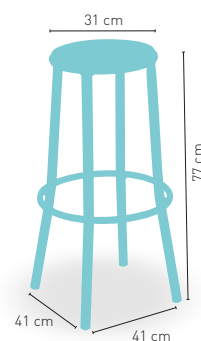

modelo **Mediterráneo Teka**

PRECIO €

M	Taburete aluminio-asiento Teka	66