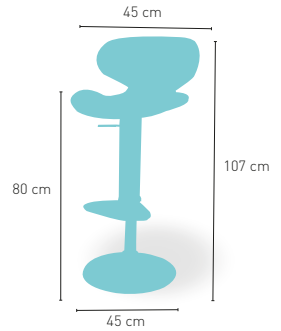

Mesa **COLOR** regulable en altura
(altura máxima 110 cm / mínima 75 cm) 122

Mesa **RATTAN** regulable en altura
(altura máxima 110 cm / mínima 75 cm) 175

Disponible en 

+ REGULABLE
EN ALTURA

modelo

Nevada

PRECIO €

Taburete regulable y giratorio. Asiento y respaldo acabado en polipiel 114

Disponible en 

+ REGULABLE
EN ALTURA

+ GIRATORIO

PESO
9 kg

modelo

Arizona