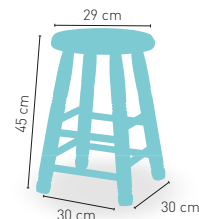

modelo

Taburete Colonial Bajo

PRECIO €

Madera de pino con asiento madera

42

Disponible en *i*

modelo

Taburete Toledo Bajo