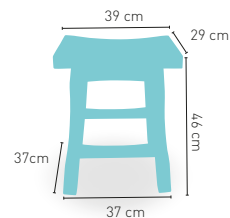

PRECIO €

Madera de pino asiento madera

67

Disponible en *i*