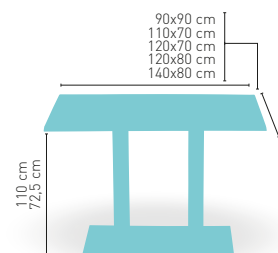

Brescia-R 80x40

MEDIDA/PRECIO €	90x90	110x70	120x70	120x80	140x80
Werzalit Standard	250	-	226	233	247
Werzalit Grupo 1	-	222	231	239	252
Werzalit Duo	-	249	-	277	-
Compact-Fenólico Grupo A	260	252	254	268	301
Compact-Fenólico Grupo B	290	252	254	270	302
Acero Inox. Repulsado	-	221	-	-	-
Durolight	-	-	-	279	-
Madera Rechapada 26 mm	236	232	241	254	272
Madera Regruesada con canto 50 mm	263	256	267	280	309
Madera Maciza Alist. Pino 30 mm	270	256	260	277	316
Indoor Grupo B	-	-	261	-	-