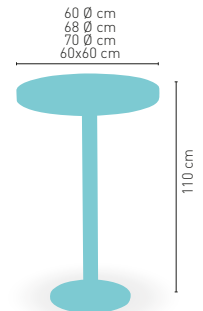

PIES REGULABLES

PIE EPOXI BLANCO, GRIS Y NEGRO
COLUMNA METAL LACADA CARTA
COLORES PÁGINA 143