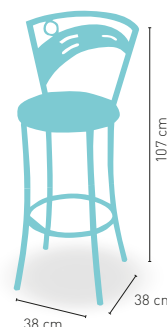

modelo

Taburete Chamonix

PRECIO €

P POLIPIEL	Asiento tap. Polipiel copete madera barnizada	99
GE GRUPO ESPECIAL	Asiento tap. Grupo Esp. copete mad. barnizada	103
C COMPACT 13 mm	Asiento Compact 13 mm copete mad. barnizada	107
F ESPUMA	Asiento Espuma Integral copete mad. barnizada	109
M MADERA	Asiento y copete Madera barnizada	106
W WERZALIT	Asiento Werzalit y copete madera barnizada	99

ESTRUCTURA TUBULAR
SEGÚN CARTA COLORES