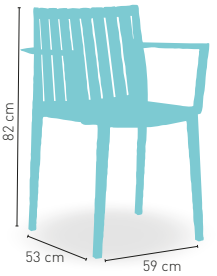

KG
5,10 kg

PESO

Modelo Mesina

PRECIO €

Taburete monoblock inyección polipropileno

94

Disponible en