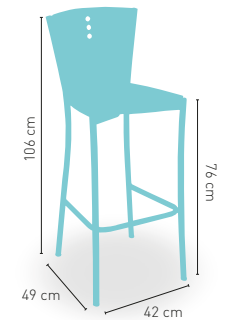

 + ESTRUCTURA TUBULAR SEGÚN CARTA COLORES

modelo

Taburete Bolonia

PRECIO €

	Asiento madera Barnizada	72
	Asiento tapizado Polipiel	73
	Asiento tapizado Grupo especial	78

 + ESTRUCTURA TUBULAR SEGÚN CARTA COLORES