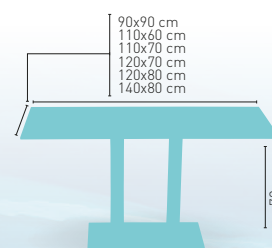

PIE EPOXI BLANCO, GRIS Y NEGRO
COLUMNA METAL LACADA CARTA
COLORES PÁGINA 143

CORRESPONDE A LA MEDIDA 90x68 cm

PIES REGULABLES

Picasso-Epoxi 70x40 Lacada

MEDIDA/PRECIO €	90x90	110x60	110x70	120x70	120x80	140x80
Werzalit Standard	267	230	-	243	250	264
Werzalit Grupo 1	-	234	239	248	256	269
Werzalit Duo	-	-	266	-	294	-
Compact-Fenólico Grupo A	277	259	269	271	285	318
Compact-Fenólico Grupo B	307	259	269	271	287	319
Acero Inox. Repulsado	-	-	238	-	-	-
Durolight	-	-	-	-	296	-
Madera Rechapada 26 mm	253	237	249	258	271	289
Madera Regruesada con canto 50 mm	280	260	273	284	297	326
Madera Maciza Alist. Pino 30 mm	287	266	273	277	294	333
Indoor Grupo B	-	-	-	278	-	-