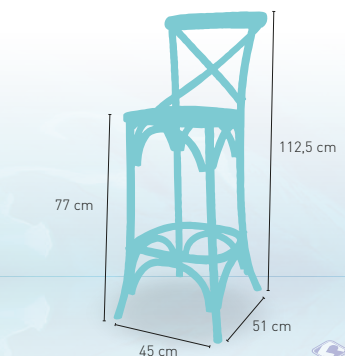

Taburete Elba

PRECIO €

Taburete fabricado en madera maciza de olmo con asiento de rattan

138

Disponible en

PESO