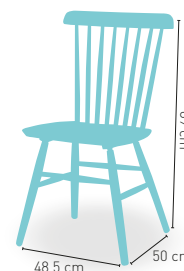

modelo **Viena**

PRECIO €

64

Estructura madera de haya maciza barnizada en natural con refuerzo inferior de acero y carcasa polipropileno con cojín tapizado en asiento

Disponible en **i**