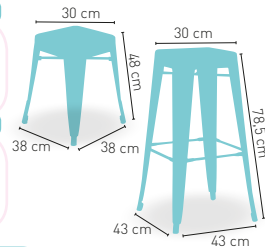

Passion Madera

PRECIO €

ACABADO EN
LOS COLORES

44

52

BAJO

ALTO

PRECIO €

ACABADO EN
LOS COLORES

47

56

BAJO

ALTO

i Construido en acero troquelado y perfilado. Asiento madera de pino macizo alistonada de 25 mm. Acabado en pintura epoxi normal

modelo

Passion Madera+Respaldo

PRECIO €

ACABADO EN
LOS COLORES

61

PRECIO €

ACABADO EN
LOS COLORES

64

i Construido en acero troquelado y perfilado. Asiento madera de pino macizo alistonada de 25 mm. Acabado en pintura epoxi normal