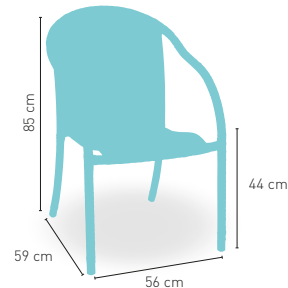

modelo

Metz

PRECIO €

Estructura aluminio acabado tejido rattan

82

Rattan disponible en *i*

NEGRO

MOKA

+ APILABLE

+ RATTAN