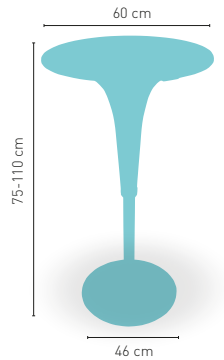

Mesa **COLOR** regulable en altura
(altura máxima 110 cm / mínima 75 cm) 122

Mesa **RATTAN** regulable en altura
(altura máxima 110 cm / mínima 75 cm) 175

Disponible en 

+ REGULABLE
EN ALTURA

modelo

Nevada