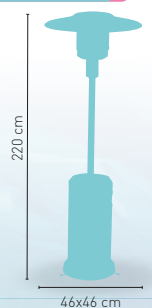

modelo

Parasol Aluminio Extensible 2x2 y Base 40 k

PRECIO €

Mástil aluminio 38 mm. Diámetro con 8 articulaciones aluminio de 19 mm. Tejido fabricado en poliéster 200 grs

92

Base Granito 40 kilos, con asas sobre superficie

66

Disponible en

BURDEOS

NEGRO

CREMA

Parasol Alum. Extensible 2,50x2,50 y Base 55 k

PRECIO €

Mástil aluminio 38 mm. Diámetro con 8 articulaciones aluminio de 19 mm. Tejido fabricado en poliéster 200 grs

168

Base Granito 55 kilos, con asas laterales y 2 ruedas

100

Disponible en

BURDEOS

NEGRO

CREMA

modelo

Funda Rattan Base Parasol

PRECIO €

Funda para base de parasol en rattan

32

Disponible en

NEGRO

MARRÓN

Sólo para base de 30 kg. y de 40 kg

modelo

Estufa Exterior

PRECIO €

Estufa para uso en exteriores acabado inox. Diseñada para calentar superficies de 13 m². Para uso exclusivo en espacios bien ventilados. Incluye ruedas para un transporte fácil y cubre bombonas

179

+ FUNCIONA A PROPANO

24 kg PESO

13.000W + POTENCIA

+ PARA 1 PORCHE DE HASTA 13 m²