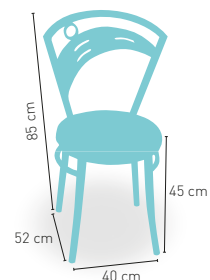

modelo **Évora**

PRECIO €

P	Asiento tap. Polipiel respaldo madera barnizada	85
GE	Asiento tap. Grupo Esp. respaldo mad. barnizada	89
C	Asiento Compact 13 mm respaldo mad. barnizada	91
E	Asiento Espuma Integral respaldo mad. barnizada	93
M	Asiento y respaldo Madera barnizada	90
W	Asiento Werzalit y respaldo madera barnizada	84

ESTRUCTURA TUBULAR SEGÚN CARTA COLORES

modelo **Cibeles**

PRECIO €

P	Asiento tapizado Polipiel	71
GE	Asiento tapizado Grupo especial	75
C	Asiento Compact 13 mm	77
E	Asiento Espuma Integral	79
M	Asiento madera Barnizada	76
W	Asiento Werzalit	70

ESTRUCTURA TUBULAR SEGÚN CARTA COLORES

modelo **Chamonix**

PRECIO €

P	Asiento tap. Polipiel copete madera barnizada	93
GE	Asiento tap. Grupo Esp. copete mad. barnizada	97
C	Asiento Compact 13 mm copete mad. barnizada	100
E	Asiento Espuma Integral copete mad. barnizada	102
M	Asiento y copete Madera barnizada	99
W	Asiento Werzalit y copete madera barnizada	83

ESTRUCTURA TUBULAR SEGÚN CARTA COLORES

modelo **Arquillo**

PRECIO €

P	Asiento tapizado Polipiel	61
GE	Asiento tapizado Grupo especial	65
C	Asiento Compact 13 mm	69
PR	Asiento rejilla Metálica	56
E	Asiento Espuma Integral	71
M	Asiento madera Barnizada	68
W	Asiento Werzalit	62

ESTRUCTURA TUBULAR SEGÚN CARTA COLORES