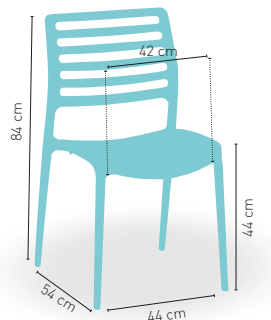

PRECIO €

Silla monoblock inyección polipropileno

52

Disponibile en

+ APILABLE

PESO

Brindisi

PRECIO €