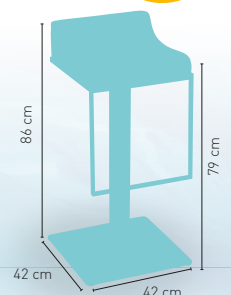

modelo **Goteborg**

PRECIO €

- Armazón **Inox** brillo o mate con asiento tap. en **Grupo esp.** C.C.* 154
- Armazón **Inox** brillo o mate con asiento tap. en **Polipiel** C.C.* 148
- Armazón **Exposi** con asiento tap. en **Polipiel** C.C.* 94
- Armazón **Exposi** con asiento tap. en **Grupo especial** C. C.* 100
- Armazón **Exposi** con asiento de **Compact 13 mm** 88
- Armazón **Inox** brillo o mate con asiento de **Compact 13 mm** 142

- **i** **ARMAZÓN PINTURA EPOXI**
- **TAPIZADO**
- **CARTA COLORES**

modelo **Noruega**

PRECIO €

- Armazón **Inox** brillo o mate con asiento tap. en **Grupo esp.** C.C.* 134
- Armazón **Inox** brillo o mate con asiento tap. en **Polipiel** C.C.* 127
- Armazón **Exposi** con asiento tap. en **Polipiel** C.C.* 83
- Armazón **Exposi** con asiento tap. en **Grupo especial** C. C.* 90

- **i** **ARMAZÓN PINTURA EPOXI**
- **TAPIZADO**
- **CARTA COLORES**

modelo **Noruega rattan**

PRECIO €

- Armazón **Exposi** con asiento **Rattan** 98
- Armazón **Inox** brillo o mate con asiento **Rattan** 142

- **i** **ARMAZÓN PINTURA EPOXI**
- **CARTA COLORES**
- **i** **RATTAN DISPONIBLE**

MOKA

modelo **Malmoe**

PRECIO €

- Armazón **Inox** tapizado en **Polipiel** 189

- **i** **TAPIZADO**
- **CARTA COLORES**