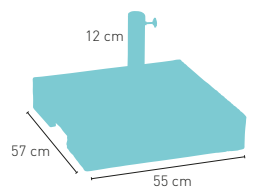

Funda Rattan Base Parasol

PRECIO €

Funda para base de parasol en rattan

32

Disponible en

NEGRO

MARRÓN

Sólo para base de 30 kg. y de 40 kg

modelo

Estufa Exterior

PRECIO €

Estufa para uso en exteriores acabado inox. Diseñada para calentar superficies de 13 m². Para uso exclusivo en espacios bien ventilados. Incluye ruedas para un transporte fácil y cubre bombonas

179

+ FUNCIONA A PROPANO

24 kg PESO

13.000W + POTENCIA

+ PARA 1 PORCHE DE HASTA 13 m²