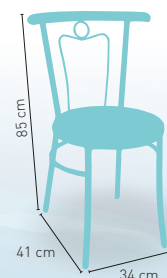

ESTRUCTURA TUBULAR
SEGÚN CARTA COLORES