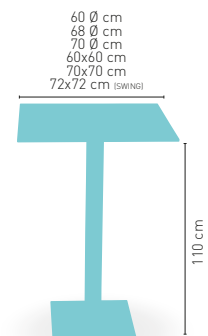

PIE CROMADO COLUMNA
METAL LACADA CARTA
COLORES PÁGINA 143

PIES
REGULABLES