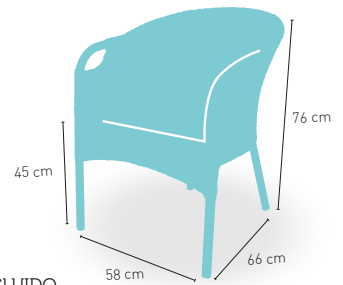

+ APILABLE

+ RATTAN

+ COJÍN INCLUIDO

modelo

Lanzarote

PRECIO €

Armazón Aluminio blanco 38x19, asiento, respaldo y brazos madera Polywood.

82