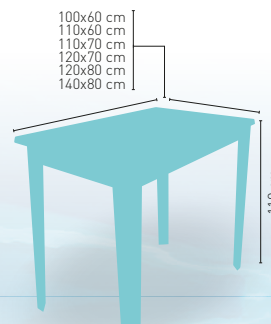

CORRESPONDE A LA MEDIDA 90x68 cm

ARMAZÓN METÁLICO ACABADO Epoxi CARTA COLORES