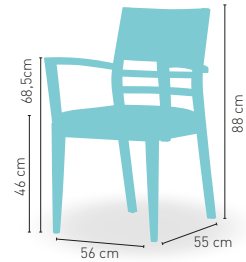

modelo

Bodega

PRECIO €

Madera de pino asiento madera

85

Disponible en

NOGAL 04 NOGAL 05