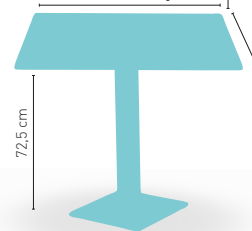

Nápoles-C 43x43

MEDIDA/PRECIO €	80 Ø	60x60	70x70	SWING	75x75	80x80
Werzalit Standard	138	131	137	136	-	146
Werzalit Grupo 1	140	133	140	144	-	150
Werzalit Duo	144	140	159	160	-	173
Compact-Fenólico Grupo A	182	132	148	-	162	178
Compact-Fenólico Grupo B	200	132	148	-	-	198
Compact-Fenólico Acanalado	-	-	161	-	-	-
Acero Inox. Repulsado	139	113	127	-	-	141
Acero Inox. Deluxe repulsado	-	131	144	-	-	160
Madera Rechapada 26 mm	158	125	142	-	150	156
Madera Regruesada con canto 50 mm	210	144	160	-	174	180
Madera Maciza Alist. Pino 30 mm	175	132	149	-	165	169
Madera Maciza Alist. Haya 30 mm	-	160	189	-	-	-
Indoor Grupo A	-	138	149	-	-	170
Indoor Grupo B	-	154	165	-	-	195

ARMAZÓN FUNDICIÓN HIERRO NEGRO

Columna lacada aumenta 18 euros

80 Ø cm
60x60 cm
70x70 cm
72x72 cm (SWING)
75x75 cm
80x80 cm