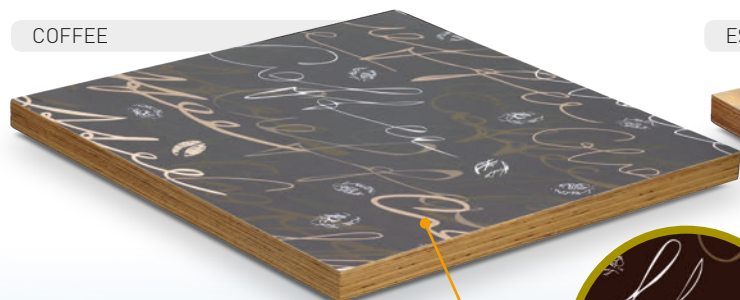

36 mm

TABLEROS INDOOR GRUPO B

SOHO

HAWAI

NIRVANA

HARLEM

COFFEE

ESMERALDA