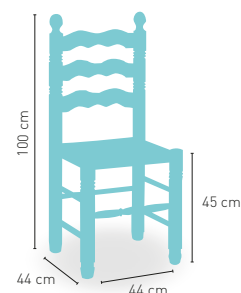

modelo **Palmera**

PRECIO €

Madera de pino con asiento madera

78

Disponible en *i*

MIEL 02

NOGAL 04