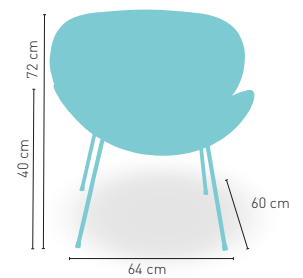

Nebraska

PRECIO €

Armazón cromado con asiento y respaldo tapizado polipiel 75

Disponible en

NEGRO

BLANCO

ROJO

8,5 kg

PESO