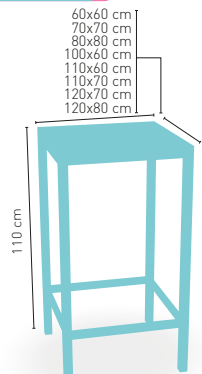

+ PIE REGULABLE