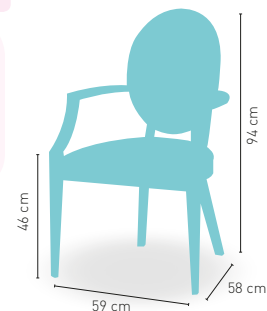

modelo **Laussane**

PRECIO €

P POLIPIEL	Madera de haya con asiento tapizado Polipiel	179
GE GRUPO ESPECIAL	Madera de haya con asiento tap. Grupo especial	198
TC TELA CLIENTE	Madera de haya con asiento tap. Tela Cliente	168

Disponible en **i**