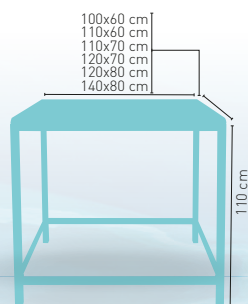

- + APILABLE
- + PIE REGULABLE

CORRESPONDE A LA MEDIDA 90x68 cm