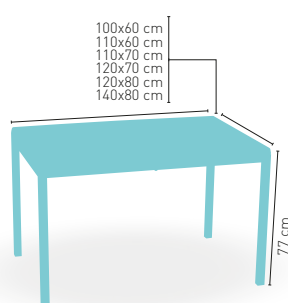

- + APILABLE
- + PIE REGULABLE

CORRESPONDE A LA MEDIDA 90x68 cm