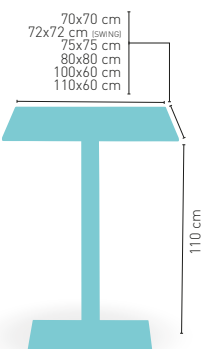

PIES REGULABLES

CORRESPONDE A LA MEDIDA 90x68 cm