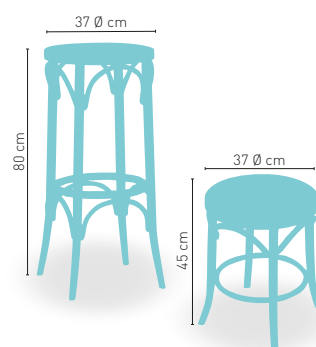

modelo **Taburete Casino**

Taburete **Alto** Madera de haya barnizada

PRECIO €

109

Taburete **Bajo** Madera de haya barnizada

74

Disponible en *i*

NOGAL 05 CEREZO 07