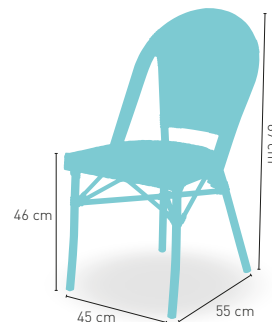

Disponible en **i**

Modelo **Amberes Rattan**

Armazón aluminio 28x1,5 color dark bambú, tejido rattan moka

PRECIO €

77

Disponible en **i**

Modelo **Orleans**

- | Icon | Descripción | PRECIO € |
|---------------------|---|----------|
| C Compact | Armazón aluminio Bambú asiento Compact | 83 |
| R Rattan | Armazón aluminio Bambú asiento Rattan Moka | 82 |
| P Polipiel | Armazón aluminio Bambú asiento Tapizado Polipiel | 83 |
| M Madera | Armazón aluminio Bambú asiento Madera | 84 |
| GE Grupo esp | Armazón aluminio Bambú asiento Tapizado Grupo esp | 87 |