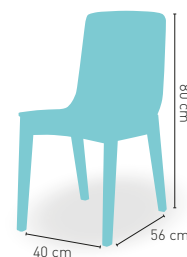

Tampere

PRECIO €

Estructura madera de fresno maciza y carcasa contrachapado de fresno barnizada en color natural

94