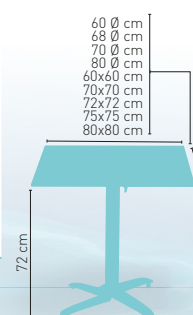

i ACABADO ALUMINIO MATE

modelo

Lorena-4 Blanco abatible

MEDIDA/PRECIO €	60 Ø	68 Ø	70 Ø	80 Ø	60x60	70x70	SWING	75x75	80x80
Werzalit Standard	149	154	157	167	160	166	165	-	175
Werzalit Grupo 1	153	156	160	169	162	169	173	-	179
Werzalit Duo	155	166	166	173	169	188	189	-	202
Werzalit Aro Inox	-	-	205	-	-	-	-	-	-
Compact-Fenólico Grupo A	163	-	180	211	161	177	-	191	207
Compact-Fenólico Grupo B	163	-	180	229	161	177	-	-	227
Compact-Fenólico Acanalado	-	-	194	-	-	190	-	-	-
Acero Inox. Repulsado	143	-	155	168	142	156	-	-	170
Acero Inox. Deluxe repulsado	157	-	170	-	160	173	-	-	189