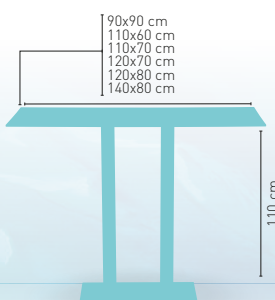

modelo

Picasso-H-Inox 40 Ø Lacada

MEDIDA/PRECIO €	60 Ø	68 Ø	70 Ø	60x60
Werzalit Standard	190	195	198	201
Werzalit Grupo 1	194	197	201	203
Werzalit Duo	196	207	207	210
Werzalit Aro Inox	-	-	246	-
Compact-Fenólico Grupo A	204	-	221	202
Compact-Fenólico Grupo B	204	-	221	202
Compact-Fenólico Acanalado	-	-	235	-
Acero Inox. Repulsado	184	-	196	183
Acero Inox. Deluxe repulsado	198	-	211	201
Durolight	-	-	220	-
Madera Rechapada 26 mm	197	-	211	195
Madera Regruesada con canto 50 mm	234	-	255	214
Madera Maciza Alist. Pino 30 mm	206	-	224	202
Madera Maciza Alist. Haya 30 mm	233	-	260	230
Indoor Grupo A	-	-	-	208
Indoor Grupo B	-	-	-	224

**PIE ACERO INOXIDABLE
LACADA CARTA COLORES
PÁGINA 143**

modelo

Picasso-H-Inox 40x40 Lacada

MEDIDA/PRECIO €	60 Ø	68 Ø	70 Ø	60x60	70x70	SWING
Werzalit Standard	191	196	199	202	208	207
Werzalit Grupo 1	195	198	202	204	211	215
Werzalit Duo	197	208	208	211	230	231
Werzalit Aro Inox	-	-	247	-	-	-
Compact-Fenólico Grupo A	205	-	222	203	219	-
Compact-Fenólico Grupo B	205	-	222	203	219	-
Compact-Fenólico Acanalado	-	-	236	-	232	-
Acero Inox. Repulsado	185	-	197	184	198	-
Acero Inox. Deluxe repulsado	199	-	212	202	215	-
Durolight	-	-	221	-	-	-
Madera Rechapada 26 mm	198	-	212	196	213	-
Madera Regruesada con canto 50 mm	235	-	256	215	231	-
Madera Maciza Alist. Pino 30 mm	207	-	225	203	220	-
Madera Maciza Alist. Haya 30 mm	234	-	261	231	260	-
Indoor Grupo A	-	-	-	209	220	-
Indoor Grupo B	-	-	-	225	236	-

**PIE ACERO INOXIDABLE
LACADA CARTA COLORES
PÁGINA 143**

modelo

Picasso-H-Inox 60x40 Lacada