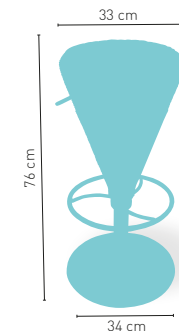

Modelo Washington

PRECIO €

Washintong giratorio regulable color 68

Washintong giratorio regulable rattan 105

Disponibile en

KG PESO
6,2 kg

KG PESO MODELO RATTAN
7,4 kg

Modelo Oregon/Oregon Tapizado

PRECIO €

Oregón giratorio regulable color 91

Oregón giratorio regulable asiento tapizado 103

Disponibile en

Colores disponibles del Oregón Tapizado

KG PESO
6,3 kg

Modelo California

PRECIO €

California giratorio regulable color 75

California giratorio regulable rattan 95

Disponibile en

KG PESO
7 kg

Modelo Carolina/Carolina Deluxe

PRECIO €

Carolina giratorio regulable asiento polipiel 112

Carolina deluxe giratorio regulable Asiento polipiel-base inox 132

Carolina Acrílico Asiento Oro y Plata 129

Carolina Disponible en

Carolina Acrílico Disponible en

Carolina Deluxe Disponible en

KG PESO
11 kg