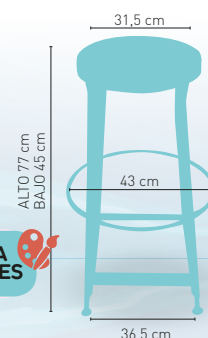

Taburete Vintage

PRECIO €

Armazón envejecido y construido con estructura de ángulo de 90°. Asiento circular en metal troquelado. Reposapiés varilla acerada.

73	83
BAJO	ALTO

Armazón envejecido COLOR y construido con estructura de ángulo de 90°. Asiento circular en metal troquelado. Reposapiés varilla acerada.

87	91
BAJO	ALTO

ACABADO EN EXPOSI CON PROCESO DE ENVEJECIDO

ARMAZÓN PINTURA EPOXI

CARTA COLORES