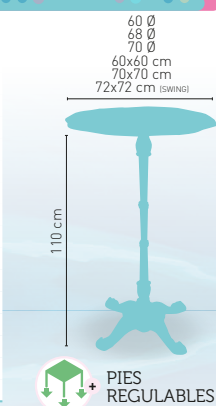

Turín-H-4

MEDIDA/PRECIO €	60 Ø	68 Ø	70 Ø	60x60	70x70	SWING
Werzalit Standard	143	148	151	154	160	159
Werzalit Grupo 1	147	150	154	156	163	167
Werzalit Duo	149	160	160	163	182	183
Werzalit Aro Inox	-	-	199	-	-	-
Compact-Fenólico Grupo A	157	-	174	155	171	-
Compact-Fenólico Grupo B	157	-	174	155	171	-
Compact-Fenólico Acanalado	-	-	188	-	184	-
Acero Inox. Repulsado	137	-	149	136	150	-
Acero Inox. Deluxe repulsado	151	-	164	154	167	-
Durolight	-	-	173	-	-	-
Madera Rechapada 26 mm	150	-	164	148	165	-
Madera Regruesada con canto 50 mm	187	-	208	167	183	-
Madera Maciza Alist. Pino 30 mm	159	-	177	155	172	-
Madera Maciza Alist. Haya 30 mm	186	-	213	183	212	-
Indoor Grupo A	-	-	-	161	172	-
Indoor Grupo B	-	-	-	177	188	-

ARMAZÓN
FUNDICIÓN
HIERRO NEGRO