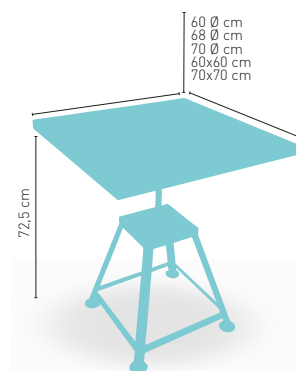

modelo **Trípoli**

MEDIDA/PRECIO €	60 Ø	68 Ø	70 Ø	60x60
Werzalit Standard	118	123	126	129
Werzalit Grupo 1	122	125	129	131
Werzalit Duo	124	135	135	138
Werzalit Aro Inox	-	-	174	-
Compact Fenólico Grupo A	132	-	149	130
Compact Fenólico Grupo B	132	-	149	130
Compact Fenólico Acanalado	-	-	163	-
Acero Inox Repulsado	112	-	124	111
Acero Inox Deluxe Repulsado	126	-	139	129
Durolight	-	-	148	-
Madera Rechapada 26Mm	125	-	139	123
Madera Regruesada Con Canto 50 mm	162	-	183	142
Madera Maciza Alist. Pino 30 mm	134	-	152	130
Madera Maciza Alist. Haya 30 mm	161	-	188	158
Indoor Grupo A	-	-	-	136
Indoor Grupo B	-	-	-	152

ARMAZÓN METÁLICO ACABADO Epoxi CARTA COLORES

modelo **Rodas**

MEDIDA/PRECIO €	60 Ø	68 Ø	70 Ø	60x60	70x70
Werzalit Standard	150	155	158	161	167
Werzalit Grupo 1	154	157	161	163	170
Werzalit Duo	156	167	167	170	189
Werzalit Aro Inox	-	-	206	-	-
Compact Fenólico Grupo A	164	-	181	162	178
Compact Fenólico Grupo B	164	-	181	162	178
Compact Fenólico Acanalado	-	-	195	-	191
Acero Inox Repulsado	144	-	156	143	157
Acero Inox Deluxe Repulsado	158	-	171	161	174
Durolight	-	-	180	-	-
Madera Rechapada 26 mm	157	-	171	155	172
Madera Regruesada con Canto 50 mm	194	-	215	174	190
Madera Maciza Alist. Pino 30 mm	166	-	184	162	179
Madera Maciza Alist. Haya 30 mm	193	-	220	190	219
Indoor Grupo A	-	-	-	168	179
Indoor Grupo B	-	-	-	184	195

ARMAZÓN METÁLICO ACABADO EPOXI CARTA COLORES

modelo **Salónica**

MEDIDA/PRECIO €	100 Ø	110 Ø	120 Ø
Compact Fenólico Grupo A	312	314	321
Compact Fenólico Grupo B	312	314	321
Madera Rechapada 26 mm	244	265	289
Madera Maciza Alist. Pino 30 mm	280	297	326

ARMAZÓN METÁLICO ACABADO EPOXI CARTA COLORES

modelo **Crimea C-H Vintage**

PRECIO €

Mesa construida en metal

104