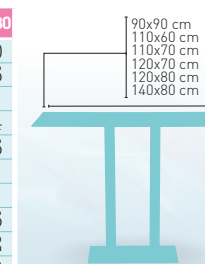

PIES REGULABLES

 CORRESPONDE A LA MEDIDA 90x68 cm

modelo

Picasso-H-Cromo 70x40 Rattan

Rattan disponible en

MARRÓN NEGRO

PIE ACERO CROMADO
COLUMNA RATTAN

MEDIDA/PRECIO €	90x90	100x60	110x60	110x70	120x70	120x80	140x80
Werzalit Standard	413	370	376	-	389	396	410
Werzalit Grupo 1	-	370	380	385	394	402	415
Werzalit Duo	-	389	-	412	-	440	-
Compact-Fenólico Grupo A	423	401	405	415	417	431	464
Compact-Fenólico Grupo B	453	401	405	415	417	433	465
Acero Inox. Repulsado	-	-	-	384	-	-	-
Durolight	-	383	-	-	-	442	-
Madera Rechapada 26 mm	399	376	383	395	404	417	435
Madera Regruesada con canto 50 mm	426	398	406	419	430	443	472
Madera Maciza Alist. Pino 30 mm	433	404	412	419	423	440	479
Indoor Grupo B	-	-	-	-	424	-	-