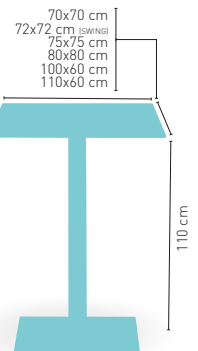

Picasso-H Epoxi negro, gris y blanco 40 Ø

MEDIDA/PRECIO €	60 Ø	68 Ø	70 Ø	60x60
Werzalit Standard	119	124	127	130
Werzalit Grupo 1	123	126	130	132
Werzalit Duo	125	136	136	139
Werzalit Aro Inox	-	-	175	-
Compact-Fenólico Grupo A	133	-	150	131
Compact-Fenólico Grupo B	133	-	150	131
Compact-Fenólico Acanalado	-	-	164	-
Acero Inox. Repulsado	113	-	125	112
Acero Inox. Deluxe repulsado	127	-	140	130
Durolight	-	-	149	-
Madera Rechapada 26 mm	126	-	140	124
Madera Regruesada con canto 50 mm	163	-	184	143
Madera Maciza Alist. Pino 30 mm	135	-	153	131
Madera Maciza Alist. Haya 30 mm	162	-	189	159
Indoor Grupo A	-	-	-	137
Indoor Grupo B	-	-	-	153

Picasso-H Epoxi negro, gris y blanco 40x40

MEDIDA/PRECIO €	60 Ø	68 Ø	70 Ø	60x60	70x70	SWING
Werzalit Standard	124	129	132	135	141	140
Werzalit Grupo 1	128	131	135	137	144	148
Werzalit Duo	130	141	141	144	163	164
Werzalit Aro Inox	-	-	180	-	-	-
Compact-Fenólico Grupo A	138	-	155	136	152	-
Compact-Fenólico Grupo B	138	-	155	136	152	-
Compact-Fenólico Acanalado	-	-	169	-	165	-
Acero Inox. Repulsado	118	-	130	117	131	-
Acero Inox. Deluxe repulsado	132	-	145	135	148	-
Durolight	-	-	154	-	-	-
Madera Rechapada 26 mm	131	-	145	129	146	-
Madera Regruesada con canto 50 mm	168	-	189	148	164	-
Madera Maciza Alist. Pino 30 mm	140	-	158	136	153	-
Madera Maciza Alist. Haya 30 mm	167	-	194	164	193	-
Indoor Grupo A	-	-	-	142	153	-
Indoor Grupo B	-	-	-	158	169	-

Picasso-H Epoxi negro, gris y blanco 60x40