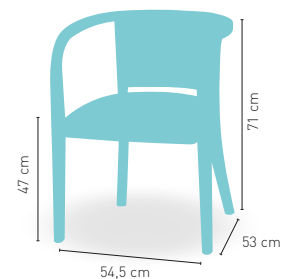

modelo **Venecia**

PRECIO €

P POLIPIEL	Madera de haya con asiento tapizado Polipiel	182
GE GRUPO ESPECIAL	Madera de haya con asiento tap. Grupo especial	191
TC TELA CLIENTE	Madera de haya con asiento tap. Tela Cliente	176

Disponible en **i**