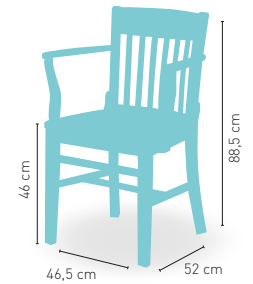

Zagreb

PRECIO €

Madera de haya barnizada

175

Disponible en

NOGAL 05

CEREZO 07