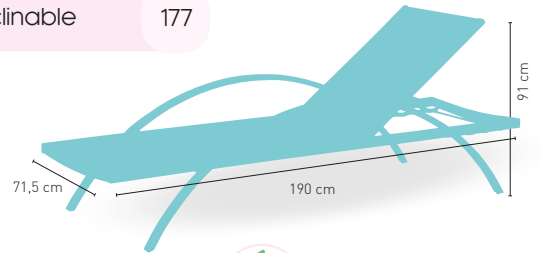

PRECIO €

Armazón aluminio tejido textline reclinable

177