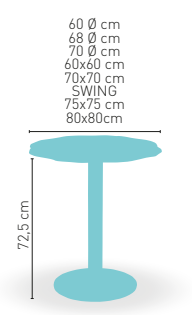

Modelo Madrid Metal

MEDIDA/PRECIO €	60 Ø	68 Ø	70 Ø	60x60	70x70	SWING	75x75	80x80
Werzalit Standard	115	120	123	126	132	131	-	141
Werzalit Grupo 1	119	122	126	128	135	139	-	145
Werzalit Duo	121	132	132	135	154	155	-	168
Werzalit Aro Inox	-	-	171	-	-	-	-	-
Compact-Fenólico Grupo A	129	-	146	127	143	-	157	173
Compact-Fenólico Grupo B	129	-	146	127	143	-	-	193
Compact-Fenólico Acanalado	-	-	160	-	156	-	-	-
Acero Inox. Repulsado	109	-	121	108	122	-	-	136
Acero Inox. Deluxe repulsado	123	-	136	126	139	-	-	155
Durolight	-	-	145	-	-	-	-	-
Madera Rechapada 26 mm	122	-	136	120	137	-	145	151
Madera Regruesada con canto 50 mm	159	-	180	139	155	-	169	175
Madera Maciza Alist. Pino 30 mm	131	-	149	127	144	-	160	164
Madera Maciza Alist. Haya 30 mm	158	-	185	155	184	-	-	-
Indoor Grupo A	-	-	-	133	144	-	-	165
Indoor Grupo B	-	-	-	149	160	-	-	190

PIES REGULABLES