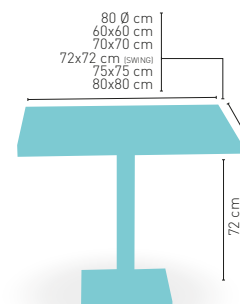

PIE EPOXI BLANCO, GRIS Y NEGRO
COLUMNA METAL LACADA CARTA
COLORES PÁGINA 143

PIES REGULABLES