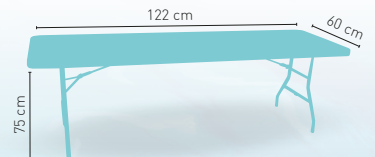

modelo

Mesa Catering Rectangular

MEDIDA/PRECIO €	122x60	180x75	200x90
Estructura plegable, tubo acero epoxi	49	69	111

ENCIMERA PLASTIC ALTA RESISTENCIA, CANTO 5 cm

+ PLEGABLE

122x60 cm
180x75 cm
200x90 cm

modelo

Mesa Catering Circular

MEDIDA/PRECIO €	152 Ø	180 Ø	200 Ø
Estructura plegable, tubo acero epoxi	128	204	233

ENCIMERA PLASTIC ALTA RESISTENCIA, CANTO 5 cm

+ PLEGABLE

152 Ø
183 Ø
200 Ø

modelo

Mesa Catering Auxiliar

MEDIDA/PRECIO €	183x45
Estructura plegable, tubo acero epoxi	60

ENCIMERA PLASTIC ALTA RESISTENCIA, CANTO 5 cm

+ PLEGABLE

modelo

Mesa Camping

MEDIDA/PRECIO €	122x60
Estructura plegable, tubo acero epoxi	50

+ PLEGABLE