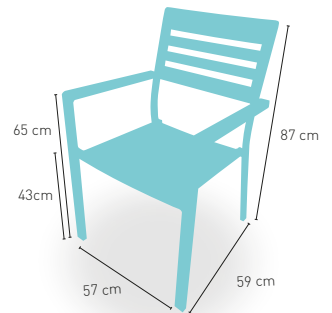

modelo

Salzburgo Deluxe

PRECIO €

Armazón aluminio 32x1,5 y tejido rattan

81

Disponible en

+ APILABLE

+ RATTAN