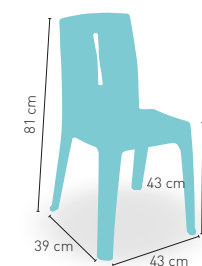

modelo

Tango Rejilla

PRECIO €

Verde borneo asiento rejilla	32
Blanco asiento rejilla	32