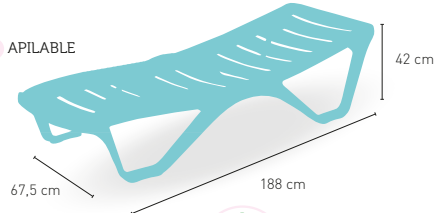

69

Disponible en

BLANCO

+ APILABLE

PESO
10,9 kg

modelo **Sicilia**

PRECIO €

Blanca Respaldo Regulable
5 Posiciones