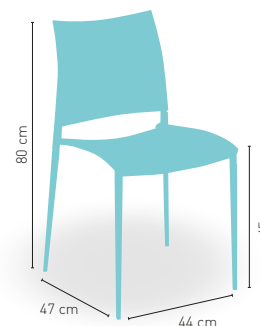

CREMA GRIS BURDEOS

+ APILABLE

KG
4,25 kg

PESO

modelo

Lazio

Estructura aluminio asiento y respaldo polipropileno

PRECIO €