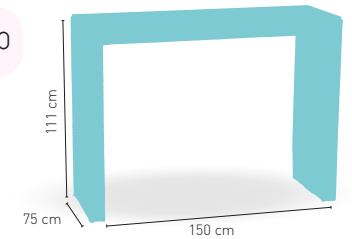

+ TAPA VIDRIO
INCLUIDA

Modena 75

Mesa Modena 75 - 150x75xh110 cm
tapa de cristal

PRECIO €

420

Rattan
disponible en 

CONJUNTO MESA
MODENA COMPUESTO POR
MESA 150x75xh110 CON
SEIS TABURETES MONZA

906 €