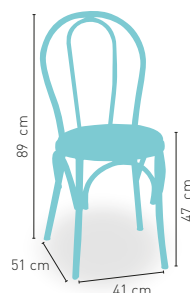

modelo **Memphis**

PRECIO €

P	Asiento tapizado Polipiel	69
GE	Asiento tapizado Grupo especial	73
C	Asiento Compact 13 mm	76
E	Asiento Espuma Integral	78
M	Asiento madera Barnizada	75
W	Asiento Werzalit	69

ESTRUCTURA TUBULAR
SEGÚN CARTA COLORES

modelo **Bolonia**

PRECIO €

M	Asiento madera Barnizada	64
P	Asiento tapizado Polipiel	65
GE	Asiento tapizado Grupo especial	72

ESTRUCTURA TUBULAR
SEGÚN CARTA COLORES

modelo **París**

PRECIO €

P	Asiento tapizado Polipiel	73
GE	Asiento tapizado Grupo especial	77
C	Asiento Compact 13 mm	80
E	Asiento Espuma Integral	82
M	Asiento madera Barnizada	79
W	Asiento Werzalit	73

ESTRUCTURA TUBULAR
SEGÚN CARTA COLORES

modelo **Cincinnati**

PRECIO €

P	Asiento tap. Polipiel copete madera barnizada	83
GE	Asiento tap. Grupo Esp. copete mad. barnizada	87
C	Asiento Compact 13 mm copete mad. barnizada	89
E	Asiento Espuma Integral copete mad. barnizada	91
M	Asiento y copete Madera barnizada	88
W	Asiento Werzalit y copete madera barnizada	82

ESTRUCTURA TUBULAR
SEGÚN CARTA COLORES