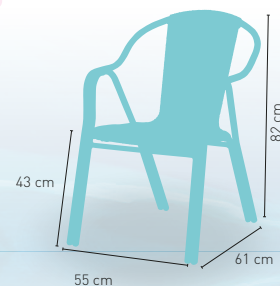

Modelo Salzburgo

PRECIO €

Armazón aluminio color dark bambú
tejido plastic 4 mm. Médula bicolor

79

Disponible en **i**

BICOLOR

+ APILABLE

+ TEJIDO PLASTIC 4 mm

Modelo Halle

PRECIO €

Armazón aluminio color dark bambú
tejido plastic 4 mm. Médula bicolor

95

Disponible en **i**

BICOLOR

+ APILABLE

+ TEJIDO PLASTIC 4 mm

Modelo Estocolmo

PRECIO €

Armazón aluminio color dark bambú
tejido plastic 4 mm. Médula bicolor

62

Disponible en **i**

BICOLOR

+ APILABLE

+ TEJIDO PLASTIC 4 mm

Modelo Houston-Bambú

PRECIO €

Armazón aluminio doble tubo 25 x 1,5 cm
asiento y respaldo bambú medula bicolor

59

Disponible en **i**

BICOLOR

+ APILABLE

+ TEJIDO PLASTIC 4 mm