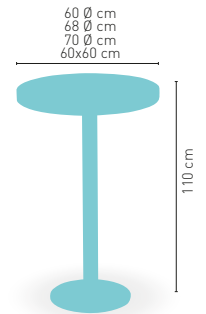

PIE ACERO INOXIDABLE

PIES REGULABLES