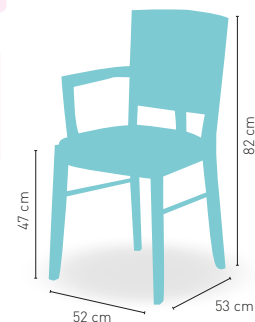

modelo **Oxford**

PRECIO €

P	Madera de haya con asiento tapizado Polipiel	162
GE	Madera de haya con asiento tap. Grupo especial	169
T/C	Madera de haya con asiento tap. Tela Cliente	159

Disponible en

WENGUE 30