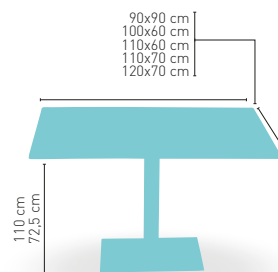

modelo

Brescia-C

MEDIDA/PRECIO €	80 Ø	60x60	70x70	SWING	75x75	80x80
Werzalit Standard	135	128	134	133	-	143
Werzalit Grupo 1	137	130	137	141	-	147
Werzalit Duo	141	137	156	157	-	170
Compact-Fenólico Grupo A	179	129	145	-	159	175
Compact-Fenólico Grupo B	197	129	145	-	-	195
Compact-Fenólico Acanalado	-	-	158	-	-	-
Acero Inox. Repulsado	136	110	124	-	-	138
Acero Inox. Deluxe repulsado	-	128	141	-	-	157
Madera Rechapada 26 mm	155	122	139	-	147	153
Madera Regruesada con canto 50 mm	207	141	157	-	171	177
Madera Maciza Alist. Pino 30 mm	172	129	146	-	162	166
Madera Maciza Alist. Haya 30 mm	-	157	186	-	-	-
Indoor Grupo A	-	135	146	-	-	167
Indoor Grupo B	-	151	162	-	-	192

+ PIES REGULABLES

ARMAZÓN FUNDICIÓN HIERRO NEGRO

Columna lacada aumenta 18 euros

Brescia-R 55x40

MEDIDA/PRECIO €	90x90	100x60	110x60	110x70	120x70
Werzalit Standard	205	162	168	-	181
Werzalit Grupo 1	-	162	172	177	186
Werzalit Duo	-	181	-	204	-
Compact-Fenólico Grupo A	215	193	197	207	209
Compact-Fenólico Grupo B	245	193	197	207	209
Acero Inox. Repulsado	-	-	-	176	-
Durolight	-	175*	-	-	-
Madera Rechapada 26 mm	191	168	175	187	196
Madera Regruesada con canto 50 mm	218	190	198	211	222
Madera Maciza Alist. Pino 30 mm	225	196	204	211	215
Indoor Grupo B	-	-	-	-	216

+ PIES REGULABLES

ARMAZÓN FUNDICIÓN HIERRO NEGRO

+ Columna lacada aumenta 18 euros

↑+ En 110 cm de altura aumenta 12 euros

+ Columna lacada 110 cm de altura aumenta 21 euros

⊕ CORRESPONDE A LA MEDIDA 90x68 cm

modelo

Brescia-R 80x40