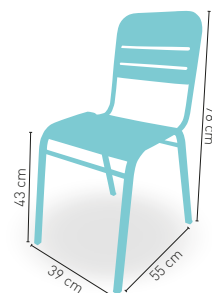

Veracruz

modelo

PRECIO €

Estructura de acero, asiento y respaldo en chapa acanalada

72

ACABADO EN EXPOSI CON PROCESO DE ENVEJECIDO

ARMAZÓN PINTURA EPOXI **CARTA COLORES** + APILABLE