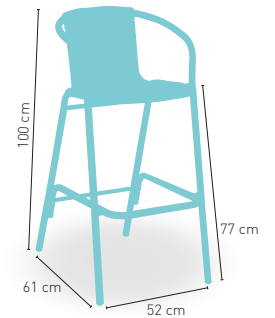

modelo

Mediterráneo médula respaldo

Taburete respaldo aluminio asiento tejido plastic 4 mm

PRECIO €

78

COLORES MÉDULA: *i*

AZUL

BURDEOS

VERDE

MIEL

NEGRO

modelo

Mediterráneo médula respaldo y brazos

Taburete respaldo y brazos aluminio asiento tejido plastic 4 mm

PRECIO €

85

COLORES MÉDULA: *i*

AZUL

BURDEOS

VERDE

MIEL

NEGRO

modelo

Adriático aluminio respaldo

Taburete aluminio asiento y respaldo lamas de aluminio

PRECIO €

68

+ APILABLE

modelo

Adriático aluminio respaldo y brazos

Taburete aluminio con brazos asiento y respaldo con lamas de aluminio

PRECIO €

73