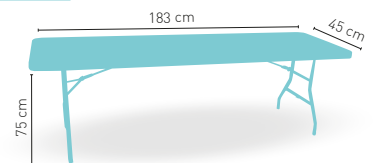

ENCIMERA PLASTIC ALTA RESISTENCIA, CANTO 5 cm

+ PLEGABLE

152 Ø
183 Ø
200 Ø

modelo

Mesa Catering Auxiliar

MEDIDA/PRECIO €	183x45
Estructura plegable, tubo acero epoxi	60

ENCIMERA PLASTIC ALTA RESISTENCIA, CANTO 5 cm