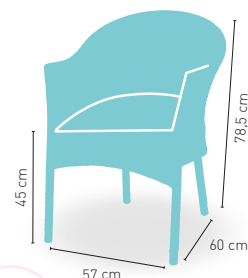

+ COJÍN INCLUIDO

modelo

Jakarta

PRECIO €

Estructura aluminio rattan sintético
trenzado 4 hilos

105

Rattan
disponible en 

+ APILABLE