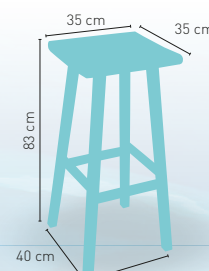

Elda

PRECIO €

Madera teka

74