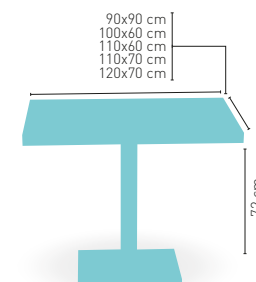

PIE EPOXI BLANCO, GRIS Y NEGRO
COLUMNA METAL LACADA CARTA
COLORES PÁGINA 143

CORRESPONDE A LA MEDIDA 90x68 cm

PIES REGULABLES