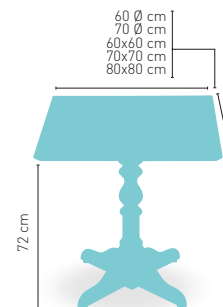

PIE MADERA DE HAYA TORNEADA