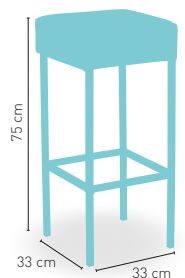

modelo **Malmoe**

PRECIO €

- Armazón **Inox** tapizado en **Polipiel** 189

- **i** **TAPIZADO**
- **CARTA COLORES**