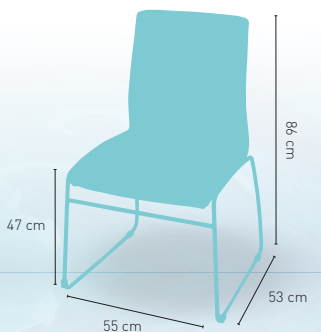

Asiento polipiel y armazón cromado 75

Disponible en

NEGRO

BLANCO

ROJO

CREMA

6,7 kg

PESO