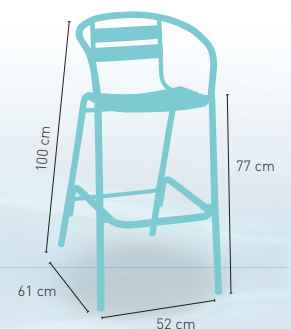

Adriático aluminio respaldo y brazos

Taburete aluminio con brazos asiento y respaldo con lamas de aluminio

PRECIO €

73