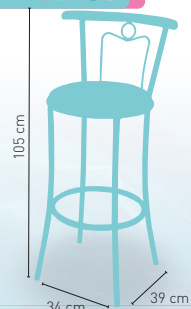

Taburete Cincinnati

PRECIO €

	Asiento tap. Polipiel copete madera barnizada	84
	Asiento tap. Grupo Esp. copete mad. barnizada	88
	Asiento Compact 13 mm copete mad. barnizada	91
	Asiento Espuma Integral copete mad. barnizada	93
	Asiento y copete Madera barnizada	90
	Asiento Werzalit y copete madera barnizada	83

+ ESTRUCTURA TUBULAR SEGÚN CARTA COLORES