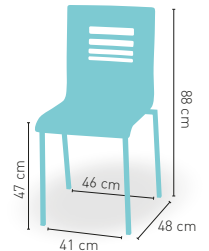

i CARCASA MADERA ABEDUL BARNIZADA/LACADA

ARMAZÓN PINTURA EPOXI

CARTA COLORES

+ APILABLE