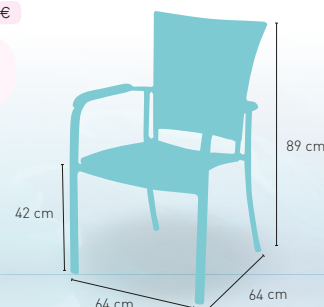

modelo **Oslo**

PRECIO €

Armazón de aluminio brillo - tejido rattan **85**

Disponible en

modelo **Berlín Rattan**

PRECIO €

Estructura aluminio gris asiento respaldo tejido rattan **69**

Disponible en

modelo **Berlín Textiline**

PRECIO €

Estructura aluminio blanco con asiento y respaldo en textiline color gris claro **70**

modelo **Jamaica**

PRECIO €

Estructura aluminio gris - tubo oval-brazos madera teka **85**

Disponible en