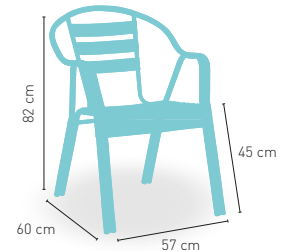

modelo **Algarve**

PRECIO €

Silla plegable aluminio

36

+ PLEGABLE