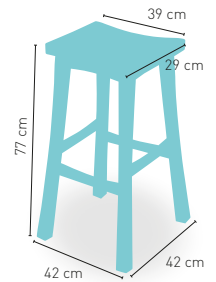

54

Disponible en *i*

modelo

Taburete Bodega

PRECIO €

Madera de pino asiento madera

79

Disponible en 