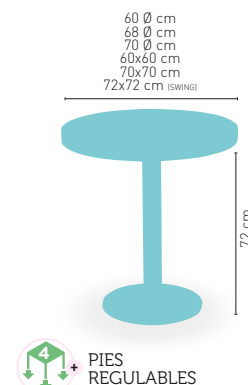

+ PIE REGULABLE

+ APILABLE

PIE ACERO CROMADO

Picasso-Cromo 40 Ø

MEDIDA/PRECIO €	60 Ø	68 Ø	70 Ø	60x60	70x70	SWING
Werzalit Standard	139	144	147	150	156	155
Werzalit Grupo 1	143	146	150	152	159	163
Werzalit Duo	145	156	156	159	178	179
Werzalit Aro Inox	-	-	195	-	-	-
Compact Fenólico Grupo A	153	-	170	151	167	-
Compact Fenólico Grupo B	153	-	170	151	167	-
Compact Fenólico Acanalado	-	-	184	-	180	-
Acero Inox Repulsado	133	-	145	132	146	-
Acero Inox Deluxe Repulsado	147	-	160	150	163	-
Durolight	-	-	169	-	-	-
Madera Rechapada 26 mm	146	-	160	144	161	-
Madera Regruesada Con Canto 50 mm	183	-	204	163	179	-
Madera Maciza Alist. Pino 30 mm	155	-	173	151	168	-
Madera Maciza Alist. Haya 30 mm	182	-	209	179	208	-
Indoor Grupo A	-	-	-	157	168	-
Indoor Grupo B	-	-	-	173	184	-