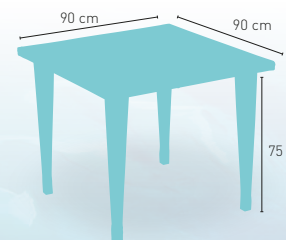

**PIE FUNDICIÓN
ALUMINIO GRIS**

60 Ø cm
68 Ø cm
70 Ø cm
60x60 cm
70x70 cm
72x72 cm (SWING)

Nantes

PRECIO €

Armazón aluminio con pata piramidal y revestido con rattan. Tablero madera teka

295

Rattan disponible en