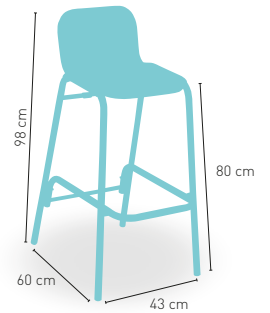

modelo

Mediterráneo médula respaldo y brazos

Taburete respaldo y brazos aluminio asiento tejido plastic 4 mm

PRECIO €

85

COLORES MÉDULA: *i*

AZUL

BURDEOS

VERDE

MIEL

NEGRO