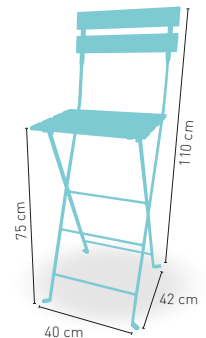

modelo **Mesa Bonn**

MEDIDA/PRECIO €	60x60	70x70	80x80
Werzalit Standard	158	164	173
Werzalit Grupo 1	160	167	177
Werzalit Duo	167	186	200
Compact-Fenólico Grupo A	159	175	205*
Compact-Fenólico Grupo B	159	175	225
Compact Acanalado	-	188	-

**ARMAZÓN
PINTURA EPOXI**

**CARTA
COLORES**

+ PLEGABLE