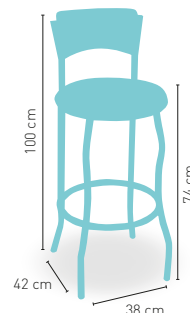

modelo

Taburete Cibeles

PRECIO €

P POLIPIEL	Asiento tapizado Polipiel	72
GE GRUPO ESPECIAL	Asiento tapizado Grupo especial	76
C COMPACT 13 mm	Asiento Compact 13 mm	78
F ESPUMA	Asiento Espuma Integral	80
M MADERA	Asiento madera Barnizada	77
W WERZALIT	Asiento Werzalit	70

ESTRUCTURA TUBULAR
SEGÚN CARTA COLORES