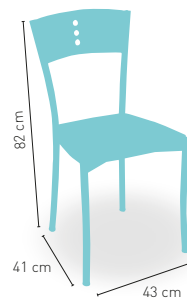

ESTRUCTURA TUBULAR
SEGÚN CARTA COLORES