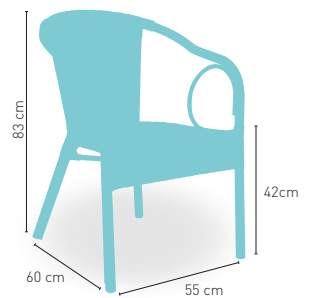

modelo

Halle Deluxe

PRECIO €

Armazón aluminio tubo 30 x 1,8 cm tejido plastic 4 mm. Médula bicolor

99

Disponible en

+ APILABLE

+ TEJIDO PLASTIC 4 mm