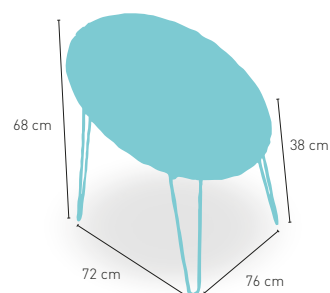

Congo Bajo

PRECIO €

Estructura tubo de acero macizo de 6 y 8 mm.
Tejido Rattan Kubú

119