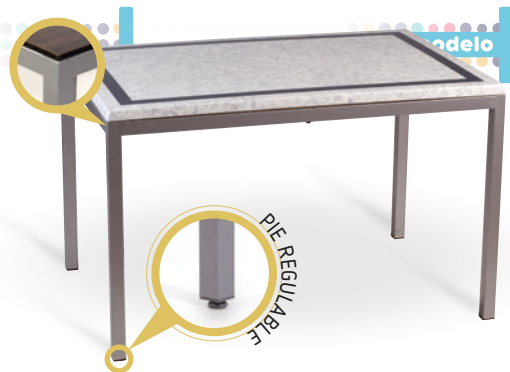

ARMAZÓN METÁLICO ACABADO EPOXI CARTA COLORES

Deco-R Acero Epoxi

MEDIDA/PRECIO €	100x60	110x60	110x70	120x70	120x80	140x80
Werzalit Standard	144	154	-	174	183	242
Werzalit Grupo 1	144	158	165	179	189	247
Werzalit Duo	163	-	192	-	227	-
Compact-Fenólico Grupo A	175	183	195	202	218	296
Compact-Fenólico Grupo B	175	183	195	202	220	297
Acero Inox. Repulsado	-	-	164	-	-	-
Durolight	157*	-	-	-	229	-
Madera Rechapada 26 mm	150	161	175	189	204	267
Madera Regruesada con canto 50 mm	172	184	199	215	230	304
Madera Maciza Alist. Pino 30 mm	178	190	199	208	227	311
Indoor Grupo B	-	-	-	209	-	-