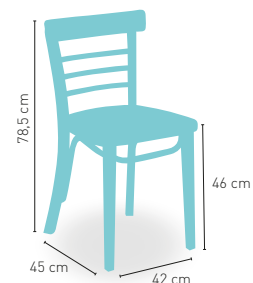

Silla Casino

PRECIO €

Madera de haya barnizada

97

Disponible en