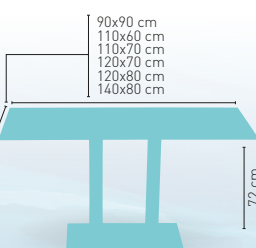

CORRESPONDE A LA MEDIDA 90x68 cm

PIES REGULABLES

Rattan disponible en

PIE EPOXI BLANCO, GRIS Y NEGRO
COLUMNA RATTAN

Picasso-Epoxi 70x40 Rattan

MEDIDA/PRECIO €	90x90	110x60	110x70	120x70	120x80	140x80
Werzalit Standard	303	266	-	279	286	300
Werzalit Grupo 1	-	270	275	284	292	305
Werzalit Duo	-	-	302	-	330	-
Compact-Fenólico Grupo A	313	295	305	307	321	354
Compact-Fenólico Grupo B	343	295	305	307	323	355
Acero Inox. Repulsado	-	-	274	-	-	-
Durolight	-	-	-	-	332	-
Madera Rechapada 26 mm	289	273	285	294	307	325
Madera Regruesada con canto 50 mm	316	296	309	320	333	362
Madera Maciza Alist. Pino 30 mm	323	302	309	313	330	369
Indoor Grupo B	-	-	-	314	-	-