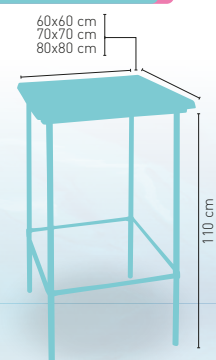

ARMAZÓN METÁLICO ACABADO Epoxi CARTA COLORES