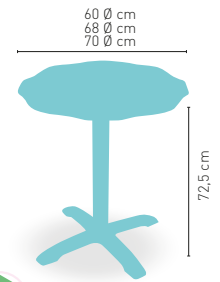

**PIES
REGULABLES**

+ Columna madera maciza barnizada aumenta 20 €

**ARMAZÓN
FUNDICIÓN
HIERRO NEGRO
Y GRIS**

Dublín Metal/Madera

MEDIDA/PRECIO €	60x60	70x70	SWING	75x75	80x80
Werzalit Standard	123	129	128	-	138
Werzalit Grupo 1	125	132	136	-	142
Werzalit Duo	132	151	152	-	165
Compact-Fenólico Grupo A	124	140	-	154	170
Compact-Fenólico Grupo B	124	140	-	-	190
Compact-Fenólico Acanalado	-	153	-	-	-
Acero Inox. Repulsado	105	119	-	-	133
Acero Inox. Deluxe repulsado	123	136	-	-	152
Madera Rechapada 26 mm	117	134	-	142	148
Madera Regruesada con canto 50 mm	136	152	-	166	172
Madera Maciza Alist. Pino 30 mm	124	141	-	157	161
Madera Maciza Alist. Haya 30 mm	152	181	-	-	-
Indoor Grupo A	130	141	-	-	162
Indoor Grupo B	146	157	-	-	187