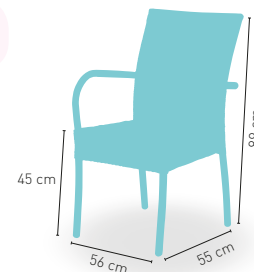

modelo **Berlín Rattan**

PRECIO €

Estructura aluminio gris asiento respaldo tejido rattan **69**

Disponible en