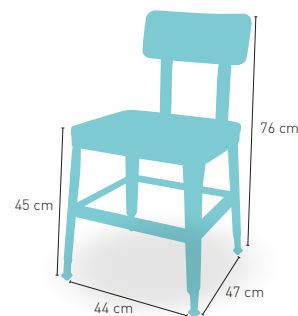

modelo **Taburete Bratislava**

PRECIO €

Estructura construida en acero angular con posibilidad de envejecido. Asiento en madera maciza alistonada y respaldo metálico

140

ARMAZÓN PINTURA EPOXI

CARTA COLORES