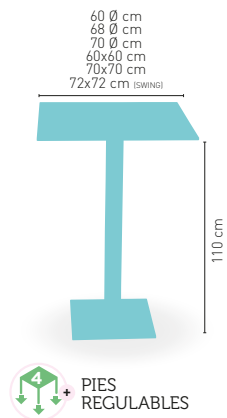

modelo

Picasso-H-Inox 60x40 Lacada

MEDIDA/PRECIO €	70x70	SWING	75x75	80x80	100x60	110x60
Werzalit Standard	251	250	-	260	260	266
Werzalit Grupo 1	254	258	-	264	260	270
Werzalit Duo	273	274	-	287	279	-
Compact-Fenólico Grupo A	262	-	276	292	291	295
Compact-Fenólico Grupo B	262	-	-	312	291	295
Compact-Fenólico Acanalado	275	-	-	-	-	-
Acero Inox. Repulsado	241	-	-	255	-	-
Acero Inox. Deluxe repulsado	258	-	-	274	-	-
Durolight	-	-	-	-	273*	-
Madera Rechapada 26 mm	256	-	264	270	266	273
Madera Regruesada con canto 50 mm	274	-	288	294	288	296
Madera Maciza Alist. Pino 30 mm	263	-	279	283	294	302
Indoor Grupo A	263	-	-	284	-	-
Indoor Grupo B	279	-	-	309	-	-

**PIE ACERO INOXIDABLE
LACADA CARTA COLORES
PÁGINA 143**

* CORRESPONDE A LA MEDIDA 90x68 cm