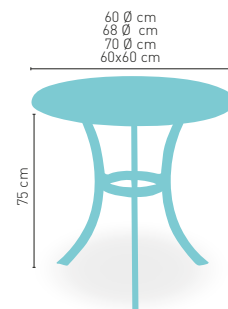

ARMAZÓN ALUMINIO ACABADO DARK BAMBÚ

+ TUBO REDONDO

Modelo **Baviera-3 Negro**

MEDIDA/PRECIO €	60 Ø	68 Ø	70 Ø	60x60
Werzalit Standard	83	88	91	94
Werzalit Grupo 1	87	90	94	96
Werzalit Duo	89	100	100	103
Werzalit Aro Inox	-	-	139	-
Compact-Fenólico Grupo A	97	-	114	95
Compact-Fenólico Grupo B	97	-	114	95
Compact-Fenólico Acanalado	-	-	128	-
Acero Inox. Repulsado	77	-	89	76
Acero Inox. Deluxe repulsado	91	-	104	94
Durolight	-	-	113	-
Madera Rechapada 26 mm	90	-	104	88
Madera Regruesada con canto 50 mm	127	-	148	107
Madera Maciza Alist. Pino 30 mm	99	-	117	95
Madera Maciza Alist. Haya 30 mm	126	-	153	123
Indoor Grupo A	-	-	-	101
Indoor Grupo B	-	-	-	117