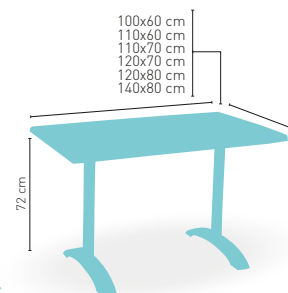

PIE FUNDICIÓN ALUMINIO BRILLO

CORRESPONDE A LA MEDIDA 90x68 cm