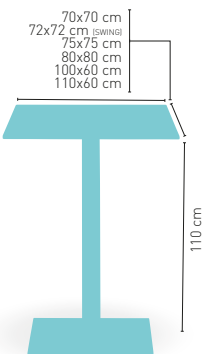

PIES
REGULABLES

modelo

Picasso-H-Inox 60x40 Rattan

Rattan disponible en

MARRÓN NEGRO

PIE ACERO INOXIDABLE
COLUMNNA RATTAN

MEDIDA/PRECIO €	70x70	SWING	75x75	80x80	100x60	110x60
Werzalit Standard	276	275	-	285	285	291
Werzalit Grupo 1	279	283	-	289	285	295
Werzalit Duo	298	299	-	312	304	-
Compact-Fenólico Grupo A	287	-	301	317	316	320
Compact-Fenólico Grupo B	287	-	-	337	316	320
Compact-Fenólico Acanalado	300	-	-	-	-	-
Acero Inox. Repulsado	266	-	-	280	-	-
Acero Inox. Deluxe repulsado	283	-	-	299	-	-
Durolight	-	-	-	-	298*	-
Madera Rechapada 26 mm	281	-	289	295	291	298
Madera Regruesada con canto 50 mm	299	-	313	319	313	321
Madera Maciza Alist. Pino 30 mm	288	-	304	308	319	327
Indoor Grupo A	288	-	-	309	-	-
Indoor Grupo B	304	-	-	334	-	-