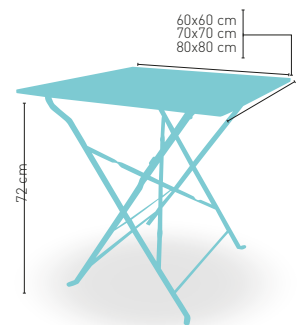

ESTRUCTURA PLETINA ACERADA Y FORJADA

COMPACT 13 mm GRUPO A en 75x75 disminuye 16 €