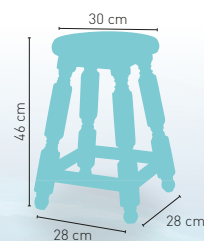

PRECIO €

Madera de pino con asiento madera

54

Disponible en *i*