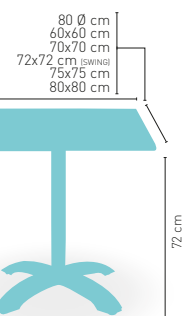

Roma 4

MEDIDA/PRECIO €	80 Ø	60x60	70x70	SWING	75x75	80x80
Werzalit Standard	123	116	122	121	-	131
Werzalit Grupo 1	125	118	125	129	-	135
Werzalit Duo	129	125	144	145	-	158
Compact-Fenólico Grupo A	167	117	133	-	147	163
Compact-Fenólico Grupo B	185	117	133	-	-	183
Compact-Fenólico Acanalado	-	-	146	-	-	-
Acero Inox. Repulsado	124	98	112	-	-	126
Acero Inox. Deluxe repulsado	-	116	129	-	-	145
Madera Rechapada 26 mm	143	110	127	-	135	141
Madera Regruessada con canto 50 mm	195	129	145	-	159	165
Madera Maciza Alist. Pino 30 mm	160	117	134	-	150	154
Madera Maciza Alist. Haya 30 mm	-	145	174	-	-	-
Indoor Grupo A	-	123	134	-	-	155
Indoor Grupo B	-	139	150	-	-	180