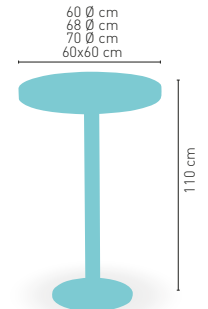

PIE CROMADO COLUMNA
METAL LACADA CARTA
COLORES PÁGINA 143

PIES
REGULABLES