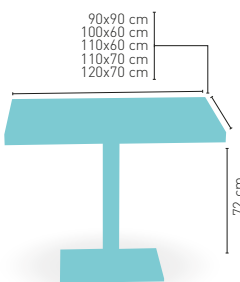

Rattan disponible en

PIE EPOXI BLANCO, GRIS Y NEGRO
COLUMNA RATTAN

Picasso-Epoxi 70x40 Rattan

MEDIDA/PRECIO €	90x90	110x60	110x70	120x70	120x80	140x80
Werzalit Standard	303	266	-	279	286	300
Werzalit Grupo 1	-	270	275	284	292	305
Werzalit Duo	-	-	302	-	330	-
Compact-Fenólico Grupo A	313	295	305	307	321	354
Compact-Fenólico Grupo B	343	295	305	307	323	355
Acero Inox. Repulsado	-	-	274	-	-	-
Durolight	-	-	-	-	332	-
Madera Rechapada 26 mm	289	273	285	294	307	325
Madera Regruesada con canto 50 mm	316	296	309	320	333	362
Madera Maciza Alist. Pino 30 mm	323	302	309	313	330	369
Indoor Grupo B	-	-	-	314	-	-