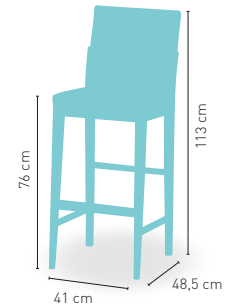

modelo **Cracovia**

PRECIO €

TP	Madera de haya con asiento tapizado Polipiel	131
GE	Madera de haya con asiento tap. Grupo especial	138
TCT	Madera de haya con asiento tap. Tela Cliente	128

Disponible en