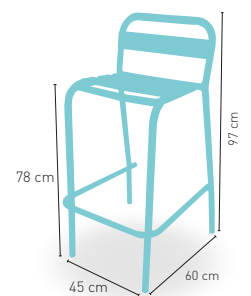

Adriático aluminio respaldo

Taburete aluminio asiento y respaldo lamas de aluminio

PRECIO €

68

+ APILABLE