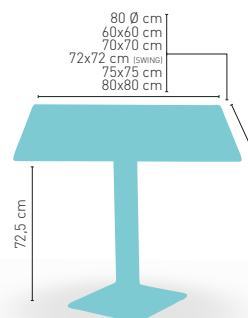

modelo

Brescia-C

MEDIDA/PRECIO €	80 Ø	60x60	70x70	SWING	75x75	80x80
Werzalit Standard	135	128	134	133	-	143
Werzalit Grupo 1	137	130	137	141	-	147
Werzalit Duo	141	137	156	157	-	170
Compact-Fenólico Grupo A	179	129	145	-	159	175
Compact-Fenólico Grupo B	197	129	145	-	-	195
Compact-Fenólico Acanalado	-	-	158	-	-	-
Acero Inox. Repulsado	136	110	124	-	-	138
Acero Inox. Deluxe repulsado	-	128	141	-	-	157
Madera Rechapada 26 mm	155	122	139	-	147	153
Madera Regruesada con canto 50 mm	207	141	157	-	171	177
Madera Maciza Alist. Pino 30 mm	172	129	146	-	162	166
Madera Maciza Alist. Haya 30 mm	-	157	186	-	-	-
Indoor Grupo A	-	135	146	-	-	167
Indoor Grupo B	-	151	162	-	-	192

+ PIES REGULABLES

ARMAZÓN FUNDICIÓN HIERRO NEGRO

Columna lacada aumenta 18 euros

Brescia-R 55x40

MEDIDA/PRECIO €	90x90	100x60	110x60	110x70	120x70
Werzalit Standard	205	162	168	-	181
Werzalit Grupo 1	-	162	172	177	186
Werzalit Duo	-	181	-	204	-
Compact-Fenólico Grupo A	215	193	197	207	209
Compact-Fenólico Grupo B	245	193	197	207	209
Acero Inox. Repulsado	-	-	-	176	-
Durolight	-	175*	-	-	-
Madera Rechapada 26 mm	191	168	175	187	196
Madera Regruesada con canto 50 mm	218	190	198	211	222
Madera Maciza Alist. Pino 30 mm	225	196	204	211	215
Indoor Grupo B	-	-	-	-	216