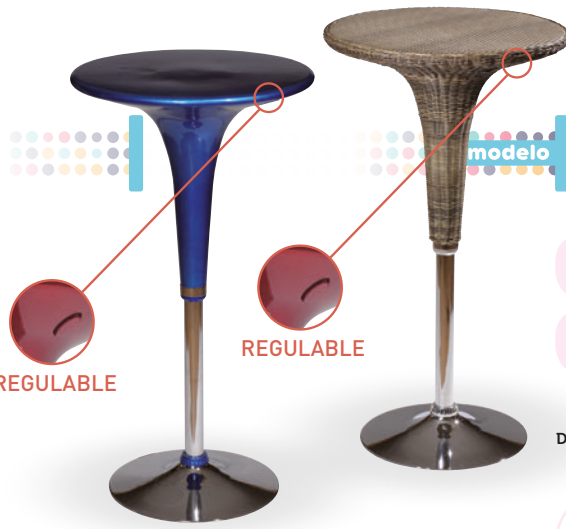

Carolina Acrílico Asiento Oro y Plata 129

Carolina Disponible en

Carolina Acrílico Disponible en

Carolina Deluxe Disponible en

KG PESO
11 kg

modelo

Dakota/ Dakota Rattan

PRECIO €

Mesa **COLOR** regulable en altura
(altura máxima 110 cm / mínima 75 cm) 122

Mesa **RATTAN** regulable en altura
(altura máxima 110 cm / mínima 75 cm) 175

Disponible en 

+ REGULABLE
EN ALTURA

modelo

Nevada