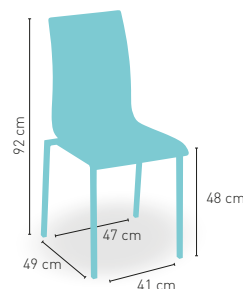

modelo Taburete Nairobi

PRECIO €

Armazón acabado **Epoxi** - Carcasa Zebrano 110

Armazón acab. **Inox** brillo o mate - Carcasa Zebrano 176

Armazón acabado **Cromo**- Carcasa Zebrano 130

i ARMAZÓN PINTURA EPOXI

CARTA COLORES