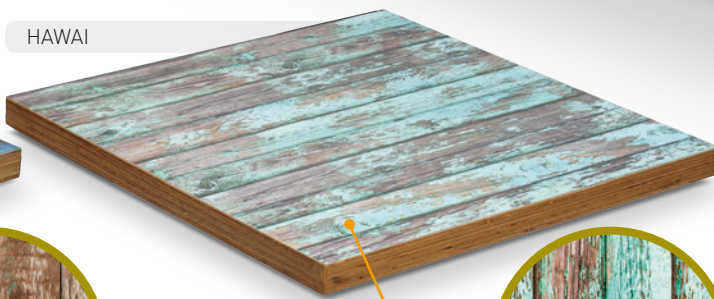

36 mm

TABLEROS INDOOR GRUPO B

SOHO

HAWAI

NIRVANA

HARLEM

COFFEE

ESMERALDA