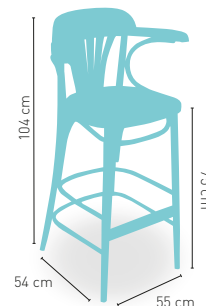

modelo **Taburete Casino Respaldo**

Madera de haya barnizada

PRECIO €

130

Disponible en *i*

NOGAL 05