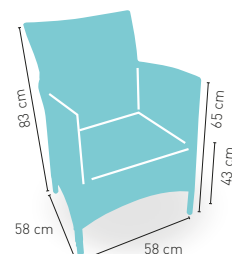

+ 4 HILOS

+ RATTAN

+ COJÍN INCLUIDO