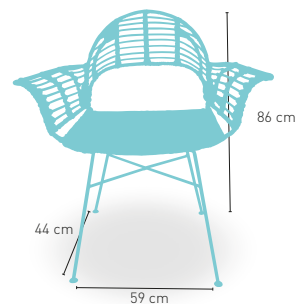

98

Tanzania

PRECIO €

Estructura tubo de acero macizo de 6 y 8 mm.
Tejido Rattan Kubú

109

Congo Bajo

PRECIO €

Estructura tubo de acero macizo de 6 y 8 mm.
Tejido Rattan Kubú