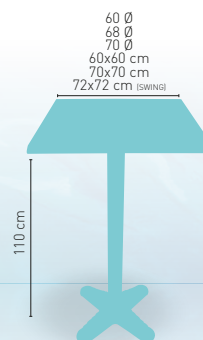

**PIES
REGULABLES**

CORRESPONDE A LA MEDIDA 90x68 cm

modelo

Linz-H

**ARMAZÓN
FUNDICIÓN
HIERRO NEGRO**

MEDIDA/PRECIO €	60 Ø	68 Ø	70 Ø	60x60	70x70	SWING
Werzalit Standard	136	141	144	147	153	152
Werzalit Grupo 1	140	143	147	149	156	160
Werzalit Duo	142	153	153	156	175	176
Werzalit Aro Inox	-	-	192	-	-	-
Compact Fenólico Grupo A	150	-	167	148	164	-
Compact Fenólico Grupo B	150	-	167	148	164	-
Compact Fenólico Acanalado	-	-	181	-	177	-
Acero Inox Repulsado	130	-	142	129	143	-
Acero Inox Deluxe Repulsado	144	-	157	147	160	-
Durolight	-	-	166	-	-	-
Madera Rechapada 26 mm	143	-	157	141	158	-
Madera Regruesada Con Canto 50 mm	180	-	201	160	176	-
Madera Maciza Alist. Pino 30 mm	152	-	170	148	165	-
Madera Maciza Alist. Haya 30 mm	179	-	206	176	205	-
Indoor Grupo A	-	-	-	154	165	-
Indoor Grupo B	-	-	-	170	181	-