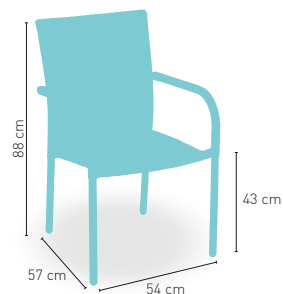

modelo

Narbona

PRECIO €

Estructura aluminio acabado tejido rattan

73

Disponible en *i*

NEGRO

BLANCO GRISACEO

MOKA

+ APILABLE