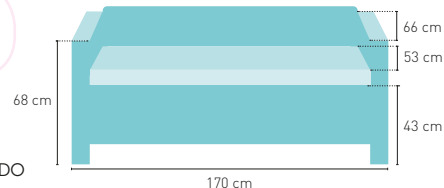

PRECIO €

Módulo 3 plaza construido en rattan

510

Rattan disponible en

NEGRO

MARRÓN

GRIS

+ RATTAN

+ COJÍN INCLUIDO