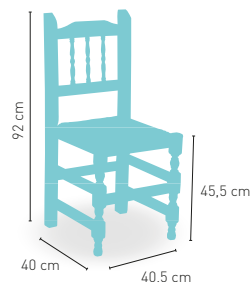

PRECIO €

Madera de pino con asiento enea

78

Disponible en *i*

MIEL 02

NOGAL 04

modelo **Rústika**

PRECIO €