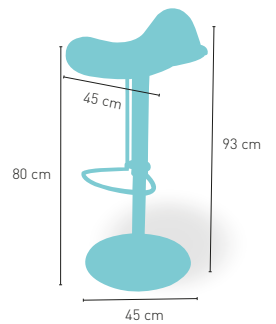

Mesa **COLOR** regulable en altura
(altura máxima 110 cm / mínima 75 cm) 122

Mesa **RATTAN** regulable en altura
(altura máxima 110 cm / mínima 75 cm) 175

Disponible en 

+ REGULABLE
EN ALTURA

modelo

Nevada

PRECIO €

Taburete regulable y giratorio. Asiento y respaldo acabado en polipiel 114

Disponible en 

+ REGULABLE
EN ALTURA

+ GIRATORIO

PESO
9 kg

modelo

Arizona

PRECIO €

Taburete regulable y giratorio. Asiento y respaldo acabado en polipiel 98

Disponible en 

+ REGULABLE
EN ALTURA

+ GIRATORIO

PESO
8 kg

modelo

Canadá