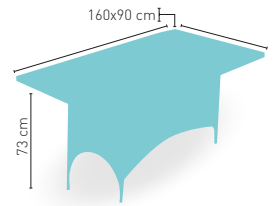

modelo

Montpellier Oval

Armazón de aluminio revestido de rattan

PRECIO €

512

modelo

Montpellier Rectangular

Armazón de aluminio revestido de rattan