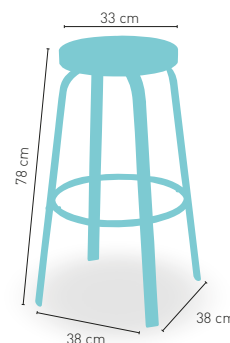

modelo **Mediterráneo**

PRECIO €

M	Taburete aluminio-asiento Haya Barnizada	67
P	Taburete aluminio-asiento Polipiel	66
GE	Tab.aluminio-asiento Tapizado Grupo especial	70
C	Taburete aluminio-asiento Compact 13 mm	65