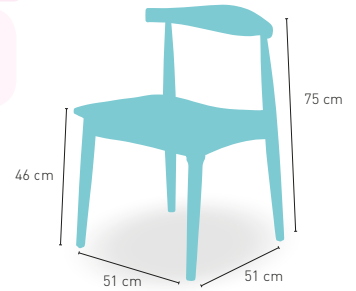

modelo

Bergen

PRECIO €

Madera maciza de fresno con asiento polipiel color negro. Acabado madera en color nogal

125

PESO

modelo

Gotemburgo