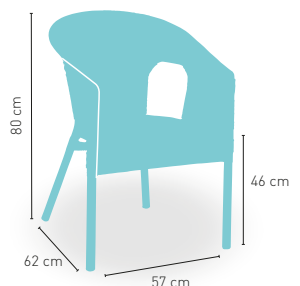

modelo

Riviera Deluxe

PRECIO €

Armazón aluminio 30x1,5 y tejido rattan

115

Disponible en

+ APILABLE

+ RATTAN

+ COJÍN INCLUIDO

modelo

Lanzarote

PRECIO €

Armazón Aluminio blanco 38x19, asiento, respaldo y brazos madera Polywood.

82

+ APILABLE

modelo

Salzburgo Deluxe

PRECIO €

Armazón aluminio 32x1,5 y tejido rattan

81

Disponible en

+ APILABLE

+ RATTAN

modelo

Halle Deluxe

PRECIO €

Armazón aluminio tubo 30 x 1,8 cm tejido plastic 4 mm. Médula bicolor

99

Disponible en

+ APILABLE

+ TEJIDO PLASTIC 4 mm