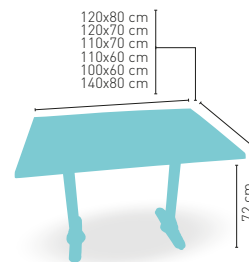

modelo

Linz-3

**ARMAZÓN
FUNDICIÓN
HIERRO NEGRO**

MEDIDA/PRECIO €	60 Ø	68 Ø	70 Ø	60x60
Werzalit Standard	112	117	120	123
Werzalit Grupo 1	116	119	123	125
Werzalit Duo	118	129	129	132
Werzalit Aro Inox	-	-	168	-
Compact Fenólico Grupo A	126	-	143	124
Compact Fenólico Grupo B	126	-	143	124
Compact Fenólico Acanalado	-	-	157	-
Acero Inox Repulsado	106	-	118	105
Acero Inox Deluxe Repulsado	120	-	133	123
Durolight	-	-	142	-
Madera Rechapada 26 mm	119	-	133	117
Madera Regruesada Con Canto 50 mm	156	-	177	136
Madera Maciza Alist. Pino 30 mm	128	-	146	124
Madera Maciza Alist. Haya 30 mm	155	-	182	152
Indoor Grupo A	-	-	-	130
Indoor Grupo B	-	-	-	146

**PIES
REGULABLES**

modelo

Linz-4

**ARMAZÓN
FUNDICIÓN
HIERRO NEGRO**

MEDIDA/PRECIO €	80 Ø	70x70	SWING	75x75	80x80
Werzalit Standard	143	142	141	-	151
Werzalit Grupo 1	145	145	149	-	155
Werzalit Duo	149	164	165	-	178
Compact Fenólico Grupo A	187	153	-	167	183
Compact Fenólico Grupo B	205	153	-	-	203
Compact Fenólico Acanalado	-	166	-	-	-
Acero Inox Repulsado	144	132	-	-	146
Acero Inox Deluxe Repulsado	-	149	-	-	165
Madera Rechapada 26 mm	163	147	-	155	161
Madera Regruesada Con Canto 50 mm	215	165	-	179	185
Madera Maciza Alist. Pino 30 mm	180	154	-	170	174
Madera Maciza Alist. Haya 30 mm	-	194	-	-	-
Indoor Grupo A	-	154	-	-	175
Indoor Grupo B	-	170	-	-	200

**PIES
REGULABLES**

modelo

Linz-R

**ARMAZÓN
FUNDICIÓN
HIERRO NEGRO**

MEDIDA/PRECIO €	100x60	110x60	110x70	120x70	120x80	140x80
Werzalit Standard	175	181	-	194	201	215
Werzalit Grupo 1	175	185	190	199	207	220
Werzalit Duo	194	-	217	-	245	-
Compact-Fenólico Grupo A	206	210	220	222	236	269
Compact-Fenólico Grupo B	206	210	220	222	238	270
Acero Inox. Repulsado	-	-	189	-	-	-
Durolight	188	-	-	-	247	-
Madera Rechapada 26 mm	181	188	200	209	222	240
Madera Regruesada con canto 50 mm	203	211	224	235	248	277
Madera Maciza Alist. Pino 30 mm	209	217	224	228	245	284
Indoor Grupo B	-	-	-	229	-	-