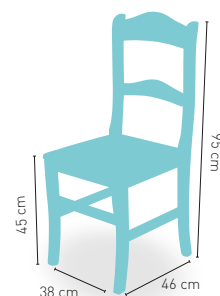

 ESTRUCTURA TUBULAR
SEGÚN CARTA COLORES

modelo **Sevilla**

PRECIO €

Madera de pino asiento madera

71

Disponible en *i*

MIEL 02

modelo **Castellana**