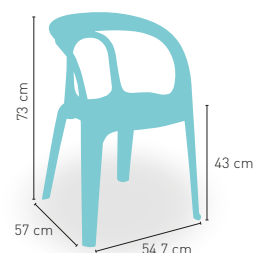

Blanco asiento acanalado	33
Champagne asiento acanalado	33
Verde borneo asiento acanalado	33

modelo

Tango Rejilla

PRECIO €

Verde borneo asiento rejilla	32
Blanco asiento rejilla	32

modelo

Mambo

PRECIO €