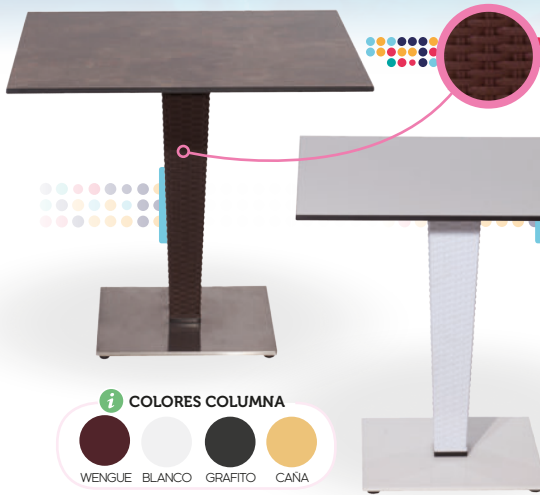

Ibiza Epoxi/Inox 40x40

MEDIDA/PRECIO €	60x60	70x70	SWING	75x75	80x80
Werzalit Standard	152	158	157	-	167
Werzalit Grupo 1	154	161	165	-	171
Werzalit Duo	161	180	181	-	194
Compact-Fenólico Grupo A	153	169	-	183	199
Compact-Fenólico Grupo B	153	169	-	-	219
Compact-Fenólico Acanalado	-	182	-	-	-
Acero Inox. Repulsado	134	148	-	-	162
Acero Inox. Deluxe repulsado	152	165	-	-	181
Madera Rechapada 26 mm	146	163	-	171	177
Madera Regruessada con canto 50 mm	165	181	-	195	201
Madera Maciza Alist. Pino 30 mm	153	170	-	186	190
Madera Maciza Alist. Haya 30 mm	181	210	-	-	-
Indoor Grupo A	159	170	-	-	191
Indoor Grupo B	175	186	-	-	216

COLORES COLUMNA

**BASE ACERO ACABADO EPOXI
CARTA DE COLORES CON
COLUMNA DE INYECCION
RESINA IMITACION RATTAN**

60x60 cm
70x70 cm
72x72 cm (SWING)
75x75 cm
80x80 cm

**ACABADO INOX
EL PRECIO AUMENTA
32 EUROS**