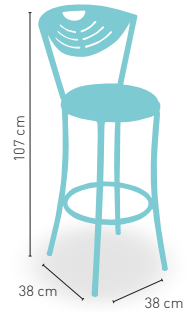

modelo

Taburete Bolonia

PRECIO €

	Asiento madera Barnizada	72
	Asiento tapizado Polipiel	73
	Asiento tapizado Grupo especial	78

+ ESTRUCTURA TUBULAR SEGÚN CARTA COLORES