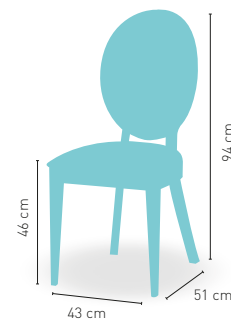

modelo **Versalles**

PRECIO €

P POLIPIEL	Madera de haya con asiento tapizado Polipiel	197
GE GRUPO ESPECIAL	Madera de haya con asiento tap. Grupo especial	206
TC TELA CLIENTE	Madera de haya con asiento tap. Tela Cliente	191

Disponible en **i**