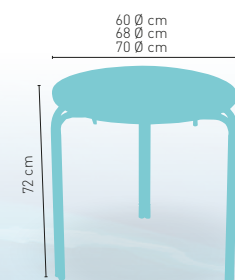

ARMAZÓN DE ALUMINIO

+ APILABLE

+ ESTRUCTURA TUBULAR DOBLE 2x25x1,5 mm