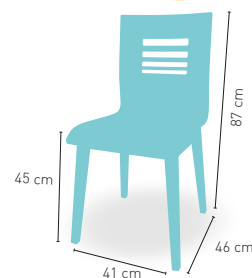

Armazón y carcasa de madera abedul tapizada

113 123

BARNIZADA CARTA COLORES LACADA CARTA COLORES

Acabado carcasa y/o armazón

ARMAZÓN madera de haya

modelo

Nairobi Deluxe

PRECIO €