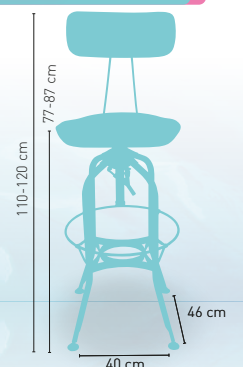

modelo **Brandeburgo Negro/Gris metalizado**

Taburete de fabricación tipo industrial con asiento regulable acabado en **metal negro**

PRECIO €

110

Taburete de fabricación tipo industrial con asiento regulable acabado en **metal gris metalizado**

128

+ REGULABLE EN ALTURA

modelo **Brandeburgo Bajo Negro/Gris metalizado**

Taburete de fabricación tipo industrial con asiento regulable acabado en **metal negro**

PRECIO €

96

Taburete de fabricación tipo industrial con asiento regulable acabado en **metal gris metalizado**

114

+ REGULABLE EN ALTURA

modelo **Nuremberg Negro/Gris metalizado**

Taburete de fabricación tipo industrial con asiento regulable acabado en **metal negro**

PRECIO €

129

Taburete de fabricación tipo industrial con asiento regulable acabado en **gris metalizado**

147

+ REGULABLE EN ALTURA

modelo **Dresden Negro/Gris metalizado**

Taburete de fabricación tipo industrial regulable, estructura **color negro**, con asiento y respaldo de madera en color nogal

PRECIO €

154

Taburete de fabricación tipo industrial regulable, estructura **color gris metalizado**, con asiento y respaldo de madera en color natural

172

+ REGULABLE EN ALTURA