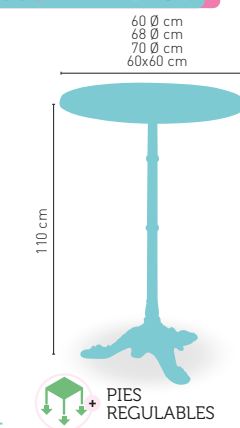

ARMAZÓN
FUNDICIÓN
HIERRO NEGRO

modelo

Turín-H-4

MEDIDA/PRECIO €	60 Ø	68 Ø	70 Ø	60x60	70x70	SWING
Werzalit Standard	143	148	151	154	160	159
Werzalit Grupo 1	147	150	154	156	163	167
Werzalit Duo	149	160	160	163	182	183
Werzalit Aro Inox	-	-	199	-	-	-
Compact-Fenólico Grupo A	157	-	174	155	171	-
Compact-Fenólico Grupo B	157	-	174	155	171	-
Compact-Fenólico Acanalado	-	-	188	-	184	-
Acero Inox. Repulsado	137	-	149	136	150	-
Acero Inox. Deluxe repulsado	151	-	164	154	167	-
Durolight	-	-	173	-	-	-
Madera Rechapada 26 mm	150	-	164	148	165	-
Madera Regruesada con canto 50 mm	187	-	208	167	183	-
Madera Maciza Alist. Pino 30 mm	159	-	177	155	172	-
Madera Maciza Alist. Haya 30 mm	186	-	213	183	212	-
Indoor Grupo A	-	-	-	161	172	-
Indoor Grupo B	-	-	-	177	188	-