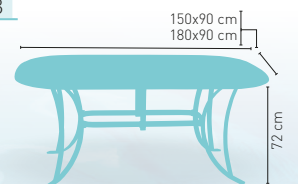

Montreal Gris

MEDIDA/PRECIO €	150x90	180x90
Compact-Fenólico Grupo A	313	398