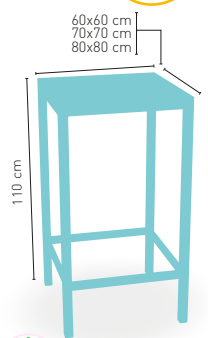

- + PIE REGULABLE

COMPACT 13 mm GRUPO A en 75x75 disminuye 16 €