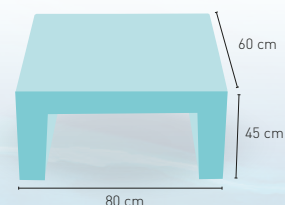

Modena 50

Mesa Modena 50 - 150x50xh110 cm
tapa de cristal

PRECIO €

369

Rattan
disponible en 

CONJUNTO MESA
MODENA COMPUESTO POR
MESA 150x50xh110 CON
SEIS TABURETES MONZA

858 €

+ RATTAN