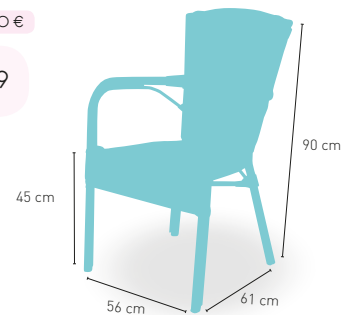

modelo

Bahamas

PRECIO €

Armazón aluminio doble tubo acabado Color dark Bambú médula bicolor

88

Disponible en

BICOLOR

+ APILABLE