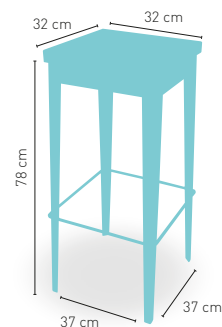

ESTRUCTURA CHAPA PLEGADA

ARMAZÓN PINTURA EPOXI

CARTA COLORES

modelo

Chipre

PRECIO €

Asiento en Madera Alistonada Pino	116
Asiento Werzalit 34 Ø cm	112
Asiento Tapizado Polipiel	116

ESTRUCTURA DE METAL