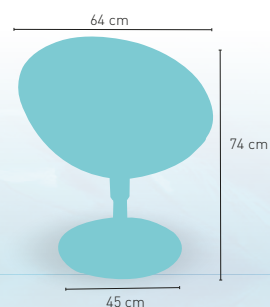

Indiana

PRECIO €

Sillón giratorio asiento polipropileno 114

Disponible en

AMARILLO
OCRE

ROJO

VERDE

NEGRO

BLANCO

AZUL

PLATA

+ GIRATORIO

PESO
10,6 kg