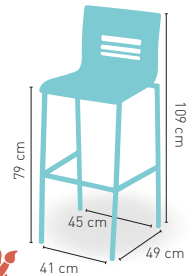

i CARCASA MADERA ABEDUL BARNIZADA/LACADA

ARMAZÓN PINTURA EPOXI

CARTA COLORES