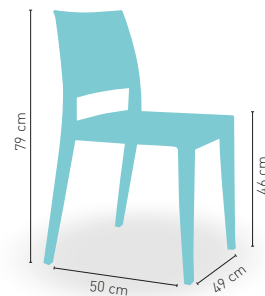

4,85 kg

PESO

modelo

Lagos

PRECIO €

Silla monoblock inyección de policarbonato

129

Disponible en *i*

+ APILABLE

4,15 kg

PESO

modelo

Philadelphia

PRECIO €

Asiento y respaldo acrílico

125