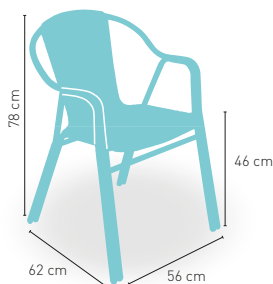

modelo

Estocolmo Deluxe

PRECIO €

Armazón tubo aluminio 30x1,5 y **tejido rattan**

48

Disponible en

BURDEOS

GRIS

NEGRO

+ APILABLE