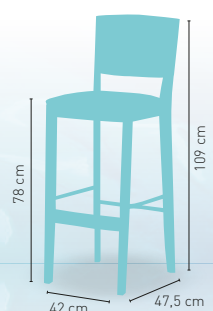

modelo **Milán**

PRECIO €

P	Madera de haya con asiento tapizado Polipiel	158
GE	Madera de haya con asiento tap. Grupo especial	171
T/C	Madera de haya con asiento tap. Tela Cliente	150

Disponible en

WENGUE 30

modelo **Londres**

PRECIO €

P	Madera de haya con asiento tapizado Polipiel	127
GE	Madera de haya con asiento tap. Grupo especial	134
T/C	Madera de haya con asiento tap. Tela Cliente	124

Disponible en

WENGUE 30

modelo **Liverpool**

PRECIO €

P	Madera de haya con asiento tapizado Polipiel	140
GE	Madera de haya con asiento tap. Grupo especial	147
T/C	Madera de haya con asiento tap. Tela Cliente	137

Disponible en

WENGUE 30

modelo **Oxford**

PRECIO €

P	Madera de haya con asiento tapizado Polipiel	162
GE	Madera de haya con asiento tap. Grupo especial	169
T/C	Madera de haya con asiento tap. Tela Cliente	159

Disponible en

WENGUE 30