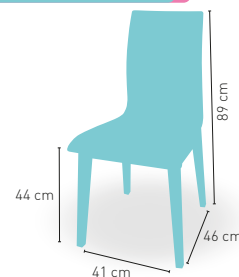

Armazón de madera y carcasa zebrano

110 122

BARNIZADA CARTA COLORES LACADA CARTA COLORES

Acabado carcasa y/o armazón

ARMAZÓN madera de haya

modelo

Tampere

PRECIO €