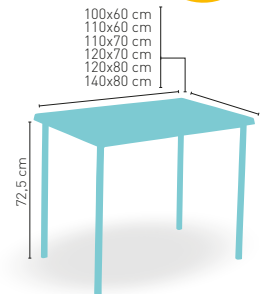

modelo

Tradicional-C

MEDIDA/PRECIO €	60x60	70x70	80x80	90x90
Werzalit Standard	99	108	118	173
Werzalit Grupo 1	101	111	122	-
Werzalit Duo	108	130	145	-
Compact Fenólico Grupo A	100	119	150*	183
Compact Fenólico Grupo B	100	119	170	213
Compact Fenólico Acanalado	-	132	-	-
Acero Inox Repulsado	81	98	113	-
Acero Inox Deluxe Repulsado	99	115	132	-
Madera Rechapada 26 mm	93	113	128	159
Madera Regruessada Con Canto 50 mm	112	131	152	186
Madera Maciza Alist. Pino 30 mm	100	120	141	193
Madera Maciza Alist. Haya 30 mm	128	160	-	-
Indoor Grupo A	106	120	142	-
Indoor Grupo B	122	136	167	-

ARMAZÓN METÁLICO ACABADO EPOXI CARTA COLORES

COMPACT 13 mm GRUPO A en 75x75 disminuye 16 €

Tradicional-R

MEDIDA/PRECIO €	100x60	110x60	110x70	120x70	120x80	140x80
Werzalit Standard	119	131	-	151	158	210
Werzalit Grupo 1	119	135	140	156	164	215
Werzalit Duo	138	-	167	-	202	-
Compact-Fenólico Grupo A	150	160	170	179	193	264
Compact-Fenólico Grupo B	150	160	170	179	195	265
Acero Inox. Repulsado	-	-	139	-	-	-
Durolight	132*	-	-	-	204	-
Madera Rechapada 26 mm	125	138	150	166	179	235
Madera Regruessada con canto 50 mm	147	161	174	192	205	272
Madera Maciza Alist. Pino 30 mm	153	167	174	185	202	279
Indoor Grupo B	-	-	-	186	-	-

ARMAZÓN METÁLICO ACABADO EPOXI CARTA COLORES

CORRESPONDE A LA MEDIDA 90x68 cm

Variation-C

MEDIDA/PRECIO €	60x60	70x70	SWING	75x75	80x80	90x90
Werzalit Standard	102	109	108	-	118	172
Werzalit Grupo 1	104	112	116	-	122	-
Werzalit Duo	111	131	132	-	145	-
Compact-Fenólico Grupo A	103	120	-	134	150	182
Compact-Fenólico Grupo B	103	120	-	-	170	212
Compact-Fenólico Acanalado	-	133	-	-	-	-
Acero Inox. Repulsado	84	99	-	-	113	-
Acero Inox. Deluxe repulsado	102	116	-	-	132	-

ARMAZÓN METÁLICO ACABADO EPOXI CARTA COLORES

+ PLEGABLE

Variation-R