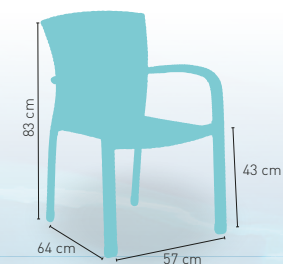

Disponible en *i*

NEGRO

BLANCO GRISACEO

MOKA

+ APILABLE

modelo **Oslo**

PRECIO €

Armazón de aluminio brillo - tejido rattan **85**