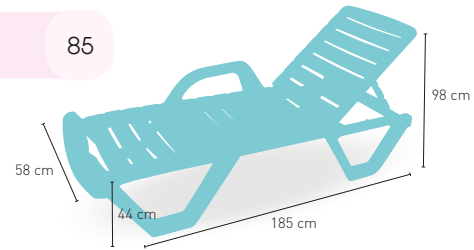

PRECIO €

Blanca Respaldo Regulable
5 Posiciones

85

Disponible en

BLANCO

+ APILABLE HASTA
25 UNIDADES.

PESO
9,8 kg