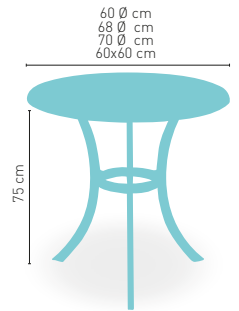

**ARMAZÓN ALUMINIO
ACABADO NEGRO**

Modelo **Montreal Negro**

MEDIDA/PRECIO €	150x90	180x90
Compact-Fenólico Grupo A	313	398

**ARMAZÓN ALUMINIO
ACABADO NEGRO**

modelo

Baviera-3 Gris

MEDIDA/PRECIO €	60 Ø	68 Ø	70 Ø	60x60
Werzalit Standard	83	88	91	94
Werzalit Grupo 1	87	90	94	96
Werzalit Duo	89	100	100	103
Werzalit Aro Inox	-	-	139	-
Compact-Fenólico Grupo A	97	-	114	95
Compact-Fenólico Grupo B	97	-	114	95
Compact-Fenólico Acanalado	-	-	128	-
Acero Inox. Repulsado	77	-	89	76
Acero Inox. Deluxe repulsado	91	-	104	94
Durolight	-	-	113	-
Madera Rechapada 26 mm	90	-	104	88
Madera Regruesada con canto 50 mm	127	-	148	107
Madera Maciza Alist. Pino 30 mm	99	-	117	95
Madera Maciza Alist. Haya 30 mm	126	-	153	123
Indoor Grupo A	-	-	-	101
Indoor Grupo B	-	-	-	117