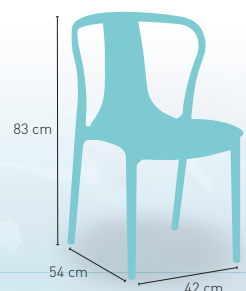

Essen

PRECIO €

Silla estructura metálica imitación madera y carcasa polipropileno

60

Disponible en *i*

KG
3,8 kg

PESO

Hamburgo