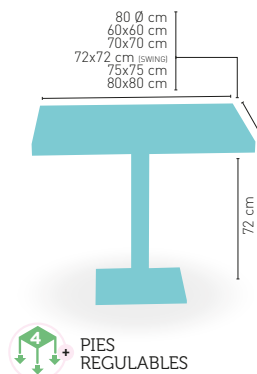

PIE ACERO INOXIDABLE

modelo Picasso-Inox 40x40

MEDIDA/PRECIO €	80 Ø	60x60	70x70	SWING	75x75	80x80
Werzalit Standard	177	170	176	175	-	185
Werzalit Grupo 1	179	172	179	183	-	189
Werzalit Duo	183	179	198	199	-	212
Compact-Fenólico Grupo A	221	171	187	-	201	217
Compact-Fenólico Grupo B	239	171	187	-	-	237
Compact-Fenólico Acanalado	-	-	200	-	-	-
Acero Inox. Repulsado	178	152	166	-	-	180
Acero Inox. Deluxe repulsado	-	170	183	-	-	199
Madera Rechapada 26 mm	197	164	181	-	189	195
Madera Regruesada con canto 50 mm	249	183	199	-	213	219
Madera Maciza Alist. Pino 30 mm	214	171	188	-	204	208
Madera Maciza Alist. Haya 30 mm	-	199	228	-	-	-
Indoor Grupo A	-	177	188	-	-	209
Indoor Grupo B	-	193	204	-	-	234