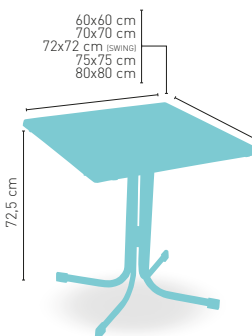

Modelo Madison-3

MEDIDA/PRECIO €	60 Ø	68 Ø	70 Ø
Werzalit Standard	91	100	103
Werzalit Grupo 1	95	102	106
Werzalit Duo	97	112	112
Werzalit Aro Inox	-	-	151
Compact-Fenólico Grupo A	105	-	126
Compact-Fenólico Grupo B	105	-	126
Compact-Fenólico Acanalado	-	-	140
Acero Inox. Repulsado	85	-	101
Acero Inox. Deluxe repulsado	99	-	116
Durolight	-	-	125
Madera Rechapada 26 mm	98	-	116
Madera Regruesada con canto 50 mm	135	-	160
Madera Maciza Alist. Pino 30 mm	107	-	129
Madera Maciza Alist. Haya 30 mm	134	-	165

ARMAZÓN METÁLICO ACABADO EPOXI CARTA COLORES

Modelo Madison-4

MEDIDA/PRECIO €	60x60	70x70	SWING	75x75	80x80
Werzalit Standard	106	114	113	-	123
Werzalit Grupo 1	108	117	121	-	127
Werzalit Duo	115	136	137	-	150
Compact Fenólico Grupo A	107	125	-	139	155
Compact Fenólico Grupo B	107	125	-	-	175
Compact Fenólico Acanalado	-	138	-	-	-
Acero Inox Repulsado	88	104	-	-	118
Acero Inox Deluxe Repulsado	106	121	-	-	137
Madera Rechapada 26 mm	100	119	-	127	133
Madera Regruesada Con Canto 50 mm	119	137	-	151	157
Madera Maciza Alist. Pino 30 mm	107	126	-	142	146
Madera Maciza Alist. Haya 30 mm	135	166	-	-	-
Indoor Grupo A	113	126	-	-	147
Indoor Grupo B	129	142	-	-	172

ARMAZÓN METÁLICO ACABADO EPOXI CARTA COLORES

Modelo Madison-R

MEDIDA/PRECIO €	100x60	110x60	110x70	120x70	120x80	140x80
Werzalit Standard	141	147	-	171	178	205
Werzalit Grupo 1	141	151	161	176	184	210
Werzalit Duo	160	-	188	-	222	-
Compact-Fenólico Grupo A	172	176	191	199	213	259
Compact-Fenólico Grupo B	172	176	191	199	215	260
Acero Inox. Repulsado	-	-	160	-	-	-
Durolight	154*	-	-	-	224	-
Madera Rechapada 26 mm	147	154	171	186	199	230
Madera Regruesada con canto 50 mm	169	177	195	212	225	267
Madera Maciza Alist. Pino 30 mm	175	183	195	205	222	274
Indoor Grupo B	-	-	-	206	-	-

ARMAZÓN METÁLICO ACABADO EPOXI CARTA COLORES

✚ CORRESPONDE A LA MEDIDA 90x68 cm

Modelo Madison-H