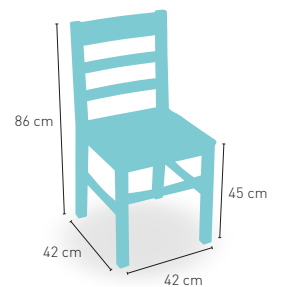

modelo

Praga

PRECIO €

Madera de pino con asiento madera

74

Disponible en

MIEL 02 NOGAL 04