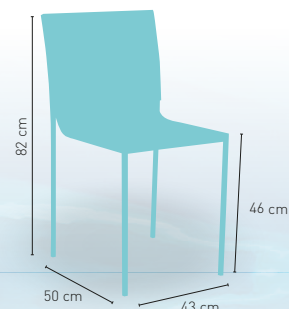

PRECIO €

Asiento y respaldo acrílico

82

Disponible en *i*

NARANJA

6 kg

PESO

+ APILABLE