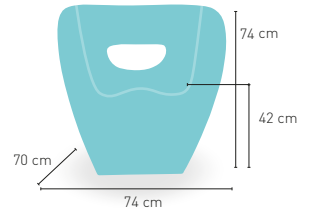

Disponible en 

 BLANCO

modelo **Montana**

PRECIO €

Silla monoblock diseño polipropileno 249

Disponible en 

 ROJO

 PESO
12,3 kg