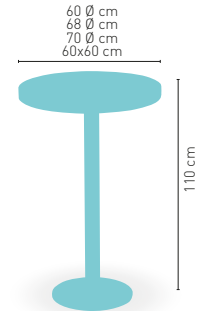

PIES REGULABLES