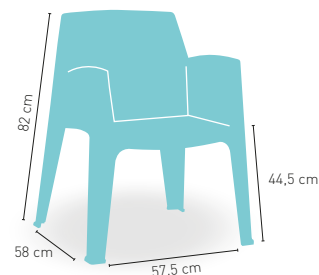

modelo

Vicenza

Estructura aluminio asiento y respaldo polipropileno

PRECIO €

105

Disponible en *i*

CREMA GRIS BURDEOS

+ APILABLE

KG
4,25 kg

PESO