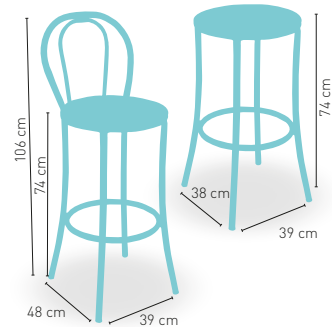

Taburete Marsella con/sin respaldo metálico

PRECIO €

	Asiento tapizado Polipiel	58	85
	Asiento tapizado Grupo especial	62	89
	Asiento Compact 13 mm	63	91
	Asiento Espuma Integral	65	93
	Asiento madera Barnizada	62	90
	Asiento Werzalit	59	83

+ ESTRUCTURA TUBULAR SEGÚN CARTA COLORES

SIN RESPALDO   CON RESPALDO