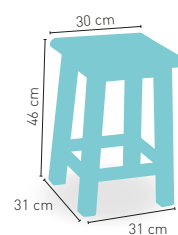

PRECIO €

Madera de pino con asiento madera

47

Disponible en *i*