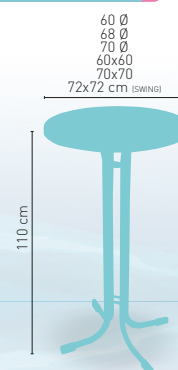

ARMAZÓN METÁLICO ACABADO EPOXI CARTA COLORES

✚ CORRESPONDE A LA MEDIDA 90x68 cm

Modelo Madison-H

MEDIDA/PRECIO €	60 Ø	68 Ø	70 Ø	60x60	70x70	SWING
Werzalit Standard	102	107	110	113	119	118
Werzalit Grupo 1	106	109	113	115	122	126
Werzalit Duo	108	119	119	122	141	142
Werzalit Aro Inox	-	-	158	-	-	-
Compact Fenólico Grupo A	116	-	133	114	130	-
Compact Fenólico Grupo B	116	-	133	114	130	-
Compact Fenólico Acanalado	-	-	147	-	143	-
Acero Inox Repulsado	96	-	108	95	109	-
Acero Inox Deluxe Repulsado	110	-	123	113	126	-
Durolight	-	-	132	-	-	-
Madera Rechapada 26 mm	109	-	123	107	124	-
Madera Regruesada con Canto 50 mm	146	-	167	126	142	-
Madera Maciza Alist. Pino 30 mm	118	-	136	114	131	-
Madera Maciza Alist. Haya 30 mm	145	-	172	142	171	-
Indoor Grupo A	-	-	-	120	131	-
Indoor Grupo B	-	-	-	136	147	-