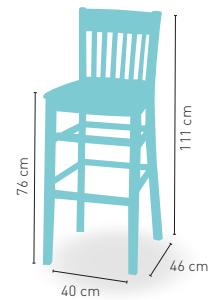

modelo

Córdoba

PRECIO €

Madera de haya acabado natural

119

Disponible en

NATURAL 01