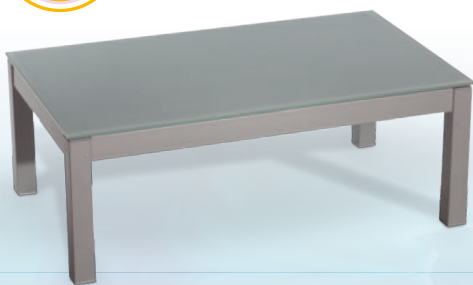

modelo **Kansas**

PRECIO €

Acabado epoxi carta colores 80x60x39 con tapa de vidrio

123

Acabado inox carta colores 80x60x39 con tapa de vidrio

262