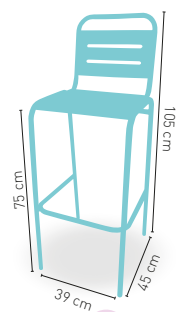

modelo

Taburete Tamsa/Alborán

PRECIO €

Tamsa

- Circular-TAMSA Varios colores Pág. 145 52
- Cuadrado-TAMSA Varios colores Pág. 145 52
- Envejecido-TAMSA Varios colores Pág. 145 69

Alborán

- Asiento Compact 55
- Armazon envejecido-asiento Compact 69