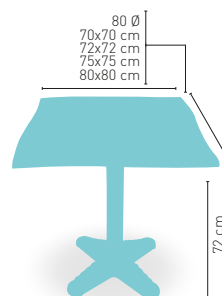

modelo

Linz-3

**ARMAZÓN
FUNDICIÓN
HIERRO NEGRO**

MEDIDA/PRECIO €	60 Ø	68 Ø	70 Ø	60x60
Werzalit Standard	112	117	120	123
Werzalit Grupo 1	116	119	123	125
Werzalit Duo	118	129	129	132
Werzalit Aro Inox	-	-	168	-
Compact Fenólico Grupo A	126	-	143	124
Compact Fenólico Grupo B	126	-	143	124
Compact Fenólico Acanalado	-	-	157	-
Acero Inox Repulsado	106	-	118	105
Acero Inox Deluxe Repulsado	120	-	133	123
Durolight	-	-	142	-
Madera Rechapada 26 mm	119	-	133	117
Madera Regruesada Con Canto 50 mm	156	-	177	136
Madera Maciza Alist. Pino 30 mm	128	-	146	124
Madera Maciza Alist. Haya 30 mm	155	-	182	152
Indoor Grupo A	-	-	-	130
Indoor Grupo B	-	-	-	146

**PIES
REGULABLES**

modelo

Linz-4

**ARMAZÓN
FUNDICIÓN
HIERRO NEGRO**

MEDIDA/PRECIO €	80 Ø	70x70	SWING	75x75	80x80
Werzalit Standard	143	142	141	-	151
Werzalit Grupo 1	145	145	149	-	155
Werzalit Duo	149	164	165	-	178
Compact Fenólico Grupo A	187	153	-	167	183
Compact Fenólico Grupo B	205	153	-	-	203
Compact Fenólico Acanalado	-	166	-	-	-
Acero Inox Repulsado	144	132	-	-	146
Acero Inox Deluxe Repulsado	-	149	-	-	165
Madera Rechapada 26 mm	163	147	-	155	161
Madera Regruesada Con Canto 50 mm	215	165	-	179	185
Madera Maciza Alist. Pino 30 mm	180	154	-	170	174
Madera Maciza Alist. Haya 30 mm	-	194	-	-	-
Indoor Grupo A	-	154	-	-	175
Indoor Grupo B	-	170	-	-	200

**PIES
REGULABLES**

modelo

Linz-R

**ARMAZÓN
FUNDICIÓN
HIERRO NEGRO**

MEDIDA/PRECIO €	100x60	110x60	110x70	120x70	120x80	140x80
Werzalit Standard	175	181	-	194	201	215
Werzalit Grupo 1	175	185	190	199	207	220
Werzalit Duo	194	-	217	-	245	-
Compact-Fenólico Grupo A	206	210	220	222	236	269
Compact-Fenólico Grupo B	206	210	220	222	238	270
Acero Inox. Repulsado	-	-	189	-	-	-
Durolight	188	-	-	-	247	-
Madera Rechapada 26 mm	181	188	200	209	222	240
Madera Regruesada con canto 50 mm	203	211	224	235	248	277
Madera Maciza Alist. Pino 30 mm	209	217	224	228	245	284
Indoor Grupo B	-	-	-	229	-	-