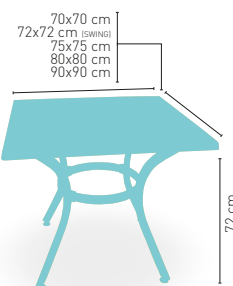

Modelo **Baviera-3 Negro**

MEDIDA/PRECIO €	60 Ø	68 Ø	70 Ø	60x60
Werzalit Standard	83	88	91	94
Werzalit Grupo 1	87	90	94	96
Werzalit Duo	89	100	100	103
Werzalit Aro Inox	-	-	139	-
Compact-Fenólico Grupo A	97	-	114	95
Compact-Fenólico Grupo B	97	-	114	95
Compact-Fenólico Acanalado	-	-	128	-
Acero Inox. Repulsado	77	-	89	76
Acero Inox. Deluxe repulsado	91	-	104	94
Durolight	-	-	113	-
Madera Rechapada 26 mm	90	-	104	88
Madera Regruesada con canto 50 mm	127	-	148	107
Madera Maciza Alist. Pino 30 mm	99	-	117	95
Madera Maciza Alist. Haya 30 mm	126	-	153	123
Indoor Grupo A	-	-	-	101
Indoor Grupo B	-	-	-	117

**ARMAZÓN ALUMINIO
ACABADO NEGRO**

Modelo **Baviera-4 Negro**

MEDIDA/PRECIO €	70x70	SWING	75x75	80x80	90x90
Werzalit Standard	112	111	-	125	168
Werzalit Grupo 1	115	119	-	129	-
Werzalit Duo	134	135	-	152	-
Compact-Fenólico Grupo A	123	-	137	157	178
Compact-Fenólico Grupo B	123	-	-	177	208
Compact-Fenólico Acanalado	136	-	-	-	-
Acero Inox. Repulsado	102	-	-	120	-
Acero Inox. Deluxe repulsado	119	-	-	139	-
Madera Rechapada 26 mm	117	-	125	135	154
Madera Regruesada con canto 50 mm	135	-	149	159	181
Madera Maciza Alist. Pino 30 mm	124	-	140	148	188
Madera Maciza Alist. Haya 30 mm	164	-	-	-	-
Indoor Grupo A	124	-	-	149	-
Indoor Grupo B	140	-	-	174	-

**ARMAZÓN ALUMINIO
ACABADO NEGRO**

Modelo **Baviera-R Negro**

MEDIDA/PRECIO €	110x70	120x70	120x80	140x80
Werzalit Standard	-	153	160	174
Werzalit Grupo 1	149	158	166	179
Werzalit Duo	176	-	204	-
Compact-Fenólico Grupo A	179	181	195	228
Compact-Fenólico Grupo B	179	181	197	229
Acero Inox. Repulsado	148	-	-	-
Durolight	-	-	206	-
Madera Rechapada 26 mm	159	168	181	199
Madera Regruesada con canto 50 mm	183	194	207	236
Madera Maciza Alist. Pino 30 mm	183	187	204	243
Indoor Grupo B	-	188	-	-

**ARMAZÓN ALUMINIO
ACABADO NEGRO**

Modelo **Montreal Negro**

MEDIDA/PRECIO €	150x90	180x90
Compact-Fenólico Grupo A	313	398