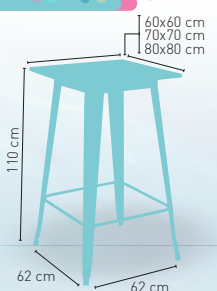

Moravia H

MEDIDA/PRECIO €

	60x60	70x70	80x80
Werzalit Standard	165	171	180
Werzalit Grupo 1	167	174	184
Werzalit Duo	174	193	207
Madera Barnizada 26 mm	159	176	190
Madera Maciza Alist. Pino 30 mm.	166	183	203
Madera Maciza Alist. Haya 30 mm.	194	223	-
Compact-Fenólico Grupo A	166	182	212
Compact-Fenólico Grupo B	166	182	232
Indoor Grupo A	172	183	204
Indoor Grupo B	188	199	229

i Construido en acero troquelado y perfilado. Acabado en pintura epoxi normal