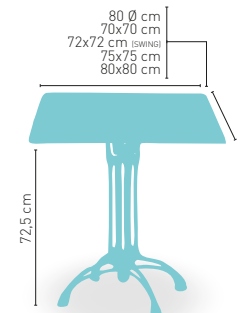

modelo

Florecia-3

ARMAZÓN FUNDICIÓN HIERRO NEGRO

MEDIDA/PRECIO €	60 Ø	68 Ø	70 Ø	60x60
Werzalit Standard	118	123	126	129
Werzalit Grupo 1	122	125	129	131
Werzalit Duo	124	135	135	138
Werzalit Aro Inox	-	-	174	-
Compact-Fenólico Grupo A	132	-	149	130
Compact-Fenólico Grupo B	132	-	149	130
Compact-Fenólico Acanalado	-	-	163	-
Acero Inox. Repulsado	112	-	124	111
Acero Inox. Deluxe repulsado	126	-	139	129
Durolight	-	-	148	-
Madera Rechapada 26 mm	125	-	139	123
Madera Regruesada con canto 50 mm	162	-	183	142
Madera Maciza Alist. Pino 30 mm	134	-	152	130
Madera Maciza Alist. Haya 30 mm	161	-	188	158
Indoor Grupo A	-	-	-	136
Indoor Grupo B	-	-	-	152

PIES REGULABLES

modelo

Florecia-4

ARMAZÓN FUNDICIÓN HIERRO NEGRO

MEDIDA/PRECIO €	80 Ø	70x70	SWING	75x75	80x80
Werzalit Standard	149	148	147	-	157
Werzalit Grupo 1	151	151	155	-	161
Werzalit Duo	155	170	171	-	184
Compact-Fenólico Grupo A	193	159	-	173	189
Compact-Fenólico Grupo B	211	159	-	-	209
Compact-Fenólico Acanalado	-	172	-	-	-
Acero Inox. Repulsado	150	138	-	-	152
Acero Inox. Deluxe repulsado	-	155	-	-	171
Madera Rechapada 26 mm	169	153	-	161	167
Madera Regruesada con canto 50 mm	221	171	-	185	191
Madera Maciza Alist. Pino 30 mm	186	160	-	176	180
Madera Maciza Alist. Haya 30 mm	-	200	-	-	-
Indoor Grupo A	-	160	-	-	181
Indoor Grupo B	-	176	-	-	206

PIES REGULABLES

Florecia-R

ARMAZÓN FUNDICIÓN HIERRO NEGRO