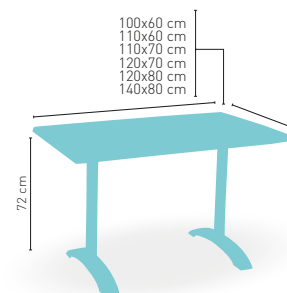

Roma-R

MEDIDA/PRECIO €	100x60	110x60	110x70	120x70	120x80	140x80
Werzalit Standard	159	165	-	178	185	199
Werzalit Grupo 1	159	169	174	183	191	204
Werzalit Duo	178	-	201	-	229	-
Compact-Fenólico Grupo A	190	194	204	206	220	253
Compact-Fenólico Grupo B	190	194	204	206	222	254
Acero Inox. Repulsado	-	-	173	-	-	-
Durolight	172*	-	-	-	231	-
Madera Rechapada 26 mm	165	172	184	193	206	224
Madera Regruessada con canto 50 mm	187	195	208	219	232	261
Madera Maciza Alist. Pino 30 mm	193	201	208	212	229	268
Indoor Grupo B	-	-	-	213	-	-