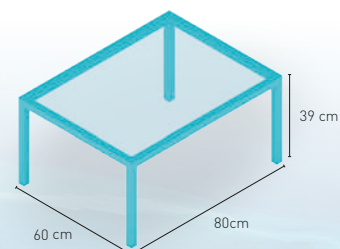

modelo **Kansas**

PRECIO €

Acabado epoxi carta colores 80x60x39 con tapa de vidrio

123

Acabado inox carta colores 80x60x39 con tapa de vidrio

262