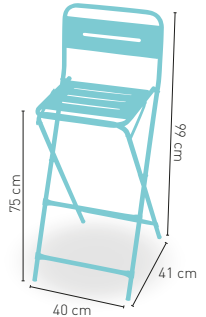

modelo

Taburete Retro

PRECIO €

Estructura de acero, asiento y respaldo en rejilla metálica

108

ACABADO EN EXPOSI CON PROCESO DE ENVEJECIDO

ARMAZÓN PINTURA EPOXI

CARTA COLORES

+ APILABLE