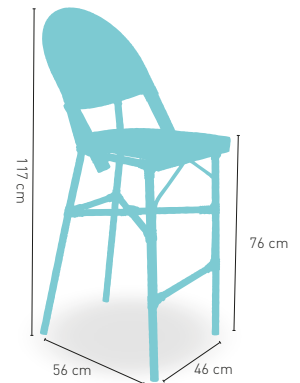

+ APILABLE

modelo

Taburete Flandes

PRECIO €

Armazón aluminio 28x2 color dark bambú, asiento y respaldo textilene

111

Disponible en 

+ APILABLE