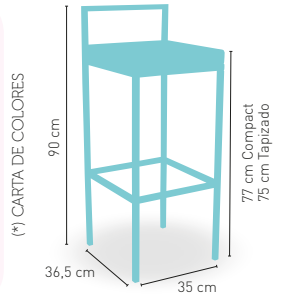

modelo **Goteborg**

PRECIO €

- Armazón **Inox** brillo o mate con asiento tap. en **Grupo esp.** C.C.* 154
- Armazón **Inox** brillo o mate con asiento tap. en **Polipiel** C.C.* 148
- Armazón **Exposi** con asiento tap. en **Polipiel** C.C.* 94
- Armazón **Exposi** con asiento tap. en **Grupo especial** C. C.* 100
- Armazón **Exposi** con asiento de **Compact 13 mm** 88
- Armazón **Inox** brillo o mate con asiento de **Compact 13 mm** 142