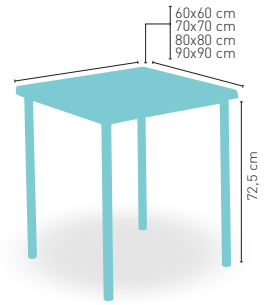

Tradicional-R

MEDIDA/PRECIO €	100x60	110x60	110x70	120x70	120x80	140x80
Werzalit Standard	119	131	-	151	158	210
Werzalit Grupo 1	119	135	140	156	164	215
Werzalit Duo	138	-	167	-	202	-
Compact-Fenólico Grupo A	150	160	170	179	193	264
Compact-Fenólico Grupo B	150	160	170	179	195	265
Acero Inox. Repulsado	-	-	139	-	-	-
Durolight	132*	-	-	-	204	-
Madera Rechapada 26 mm	125	138	150	166	179	235
Madera Regruessada con canto 50 mm	147	161	174	192	205	272
Madera Maciza Alist. Pino 30 mm	153	167	174	185	202	279
Indoor Grupo B	-	-	-	186	-	-

ARMAZÓN METÁLICO ACABADO EPOXI CARTA COLORES

CORRESPONDE A LA MEDIDA 90x68 cm