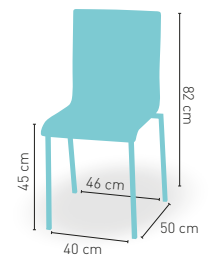

i CARCASA MADERA ABEDUL BARNIZADA/LACADA

ARMAZÓN PINTURA EPOXI

CARTA COLORES

modelo **América-Tapizado**

	PRECIO €
Armazón acabado Epoxi - carcasa tap. polipiel	101
Armazón acab. Inox brillo o mate - carcasa tap. polipiel	155
Armazón acabado Cromo -carcasa tap. polipiel	121