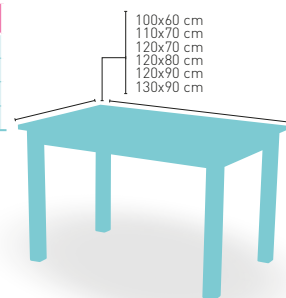

modelo

Castilla-H

MEDIDA/PRECIO €	70 Ø	60x60	70x70	80x80
Madera Rechapada 26 mm	194	180	190	213
Madera Maciza Alist. Pino 30 mm	214	194	210	235
Madera Maciza Alist. Haya 30 mm	246	220	246	278
Indoor Grupo A	-	202	217	250
Indoor Grupo B	-	214	232	274

ESTANTE INTERMEDIO REGRESADO.
PIE MADERA DE PINO MACIZA