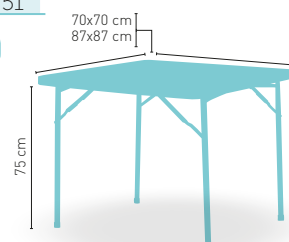

Mesa Catering Cuadrada

MEDIDA/PRECIO €	70x70	87x87
Estructura plegable, tubo acero epoxi	43	51

i ENCIMERA PLASTIC ALTA RESISTENCIA, CANTO 5 cm

modelo

Mesa Catering Alta

MEDIDA/PRECIO €	80 Ø
Estructura plegable, tubo acero epoxi	49

i ENCIMERA PLASTIC ALTA RESISTENCIA, CANTO 5 cm