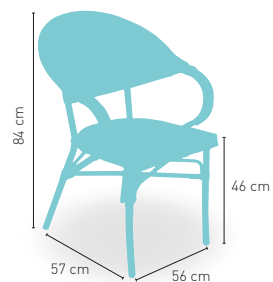

Valona Crema

Armazón aluminio 28x1,5 color dark bambú, asiento y respaldo Textilene

PRECIO €

81