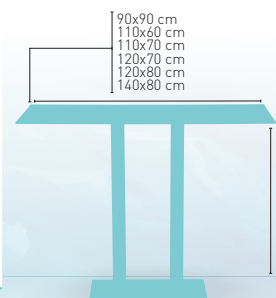

PIES
REGULABLES

* CORRESPONDE A LA MEDIDA 90x68 cm

Picasso-H-Inox 70x40 Rattan

Rattan disponible en

MARRÓN NEGRO

PIE ACERO INOXIDABLE
COLUMNNA RATTAN

MEDIDA/PRECIO €	90x90	110x60	110x70	120x70	120x80	140x80
Werzalit Standard	428	391	-	404	411	425
Werzalit Grupo 1	-	395	400	409	417	430
Werzalit Duo	-	-	427	-	455	-
Compact-Fenólico Grupo A	438	420	430	432	446	479
Compact-Fenólico Grupo B	468	420	430	432	448	480
Acero Inox. Repulsado	-	-	399	-	-	-
Durolight	-	-	-	-	457	-
Madera Rechapada 26 mm	414	398	410	419	432	450
Madera Regruesada con canto 50 mm	441	421	434	445	458	487
Madera Maciza Alist. Pino 30 mm	448	427	434	438	455	494
Indoor Grupo B	-	-	-	439	-	-