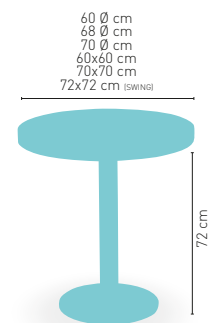

PIES REGULABLES