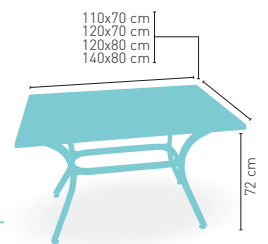

Baviera-R Gris

MEDIDA/PRECIO €	110x70	120x70	120x80	140x80
Werzalit Standard	-	153	160	174
Werzalit Grupo 1	149	158	166	179
Werzalit Duo	176	-	204	-
Compact-Fenólico Grupo A	179	181	195	228
Compact-Fenólico Grupo B	179	181	197	229
Acero Inox. Repulsado	148	-	-	-
Durolight	-	-	206	-
Madera Rechapada 26 mm	159	168	181	199
Madera Regruesada con canto 50 mm	183	194	207	236
Madera Maciza Alist. Pino 30 mm	183	187	204	243
Indoor Grupo B	-	188	-	-