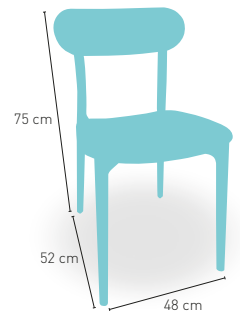

Latina

PRECIO €

Silla de inyección polipropileno, carcasa en resina imitación madera 54

Disponible en