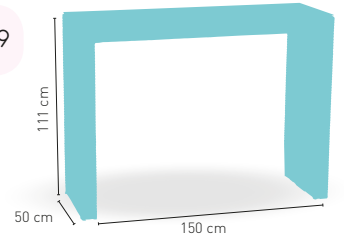

Modena 50

Mesa Modena 50 - 150x50xh110 cm
tapa de cristal

PRECIO €

369

Rattan
disponible en 

CONJUNTO MESA
MODENA COMPUESTO POR
MESA 150x50xh110 CON
SEIS TABURETES MONZA

858 €

+ RATTAN