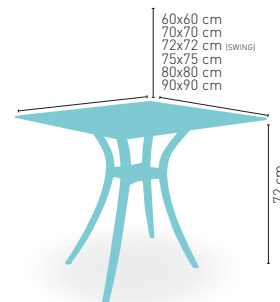

modelo **Arpege-C**

MEDIDA/PRECIO €	70x70	SWING	75x75	80x80	90x90
Werzalit Standard	121	120	-	130	173
Werzalit Grupo 1	124	128	-	134	-
Werzalit Duo	143	144	-	157	-
Compact-Fenólico Grupo A	132	-	146	162	183
Compact-Fenólico Grupo B	132	-	-	182	213

CUATRO PIES RESINA (UNO REGULABLE)

COLORES PIES

+ PIE REGULABLE

modelo **Marte**

+ PIES REGULABLES

MEDIDA/PRECIO €	68 Ø	70 Ø	60x60	70x70	SWING	80x80
Werzalit Standard	108	111	114	120	119	129
Werzalit Grupo 1	110	114	116	123	127	133
Werzalit Duo	120	120	123	142	143	156
Compact-Fenólico Grupo A	-	134	115	131	-	161
Compact-Fenólico Grupo B	-	134	115	131	-	181
Acero Inox. Repulsado	-	109	96	110	-	124
Acero Inox. Deluxe repulsado	-	124	114	127	-	143

CUATRO PIES RESINA REGULABLES

COLORES PIES

modelo **Venus-C**

COLORES PIES

MEDIDA/PRECIO €	60x60	70x70	SWING	75x75	80x80	90x90
Werzalit Standard	113	119	118	-	128	171
Werzalit Grupo 1	115	122	126	-	132	-
Werzalit Duo	122	141	142	-	155	-
Compact-Fenólico Grupo A	114	130	-	144	160	181
Compact-Fenólico Grupo B	114	130	-	-	180	211
Compact-Fenólico Acanalado	-	143	-	-	-	-
Acero Inox. Repulsado	95	109	-	-	123	-
Acero Inox. Deluxe repulsado	113	126	-	-	142	-
Madera Rechapada 26 mm	107	124	-	132	138	157
Madera Regruesada con canto 50 mm	126	142	-	156	162	184
Madera Maciza Alist. Pino 30 mm	114	131	-	147	151	191
Madera Maciza Alist. Haya 30 mm	142	171	-	-	-	-
Indoor Grupo A	120	131	-	-	152	-
Indoor Grupo B	136	147	-	-	177	-

ESTRUCTURA DE INYECCIÓN DE POLIPROPILENO

modelo **Venus-R**

COLORES PIES