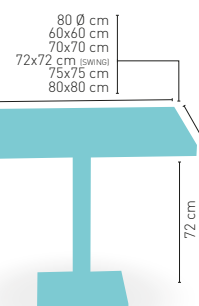

PIE CROMADO COLUMNA METAL LACADA CARTA COLORES PÁGINA 143

PIES REGULABLES