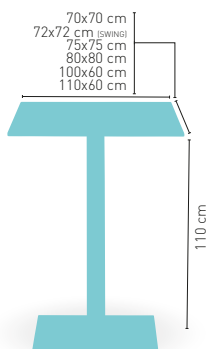

 **PIES REGULABLES**

 **PIE ACERO CROMADO**

Picasso-H Cromo 60x40

MEDIDA/PRECIO €	70x70	SWING	75x75	80x80	100x60	110x60
Werzalit Standard	219	218	-	228	228	234
Werzalit Grupo 1	222	226	-	232	228	238
Werzalit Duo	241	242	-	255	247	-
Compact-Fenólico Grupo A	230	-	244	260	259	263
Compact-Fenólico Grupo B	230	-	-	280	259	263
Compact-Fenólico Acanalado	243	-	-	-	-	-
Acero Inox. Repulsado	209	-	-	223	-	-
Acero Inox. Deluxe repulsado	226	-	-	242	-	-
Durolight	-	-	-	-	241*	-
Madera Rechapada 26 mm	224	-	232	238	234	241
Madera Regruesada con canto 50 mm	242	-	256	262	256	264
Madera Maciza Alist. Pino 30 mm	231	-	247	251	262	270
Madera Maciza Alist. Haya 30 mm	271	-	-	-	-	-
Indoor Grupo A	231	-	-	252	-	-
Indoor Grupo B	247	-	-	277	-	-