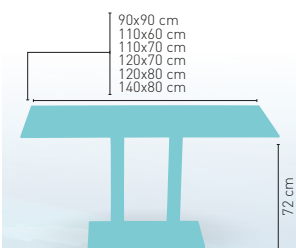

Picasso-Cromo 40 Ø

MEDIDA/PRECIO €	60 Ø	68 Ø	70 Ø	60x60	70x70	SWING
Werzalit Standard	139	144	147	150	156	155
Werzalit Grupo 1	143	146	150	152	159	163
Werzalit Duo	145	156	156	159	178	179
Werzalit Aro Inox	-	-	195	-	-	-
Compact Fenólico Grupo A	153	-	170	151	167	-
Compact Fenólico Grupo B	153	-	170	151	167	-
Compact Fenólico Acanalado	-	-	184	-	180	-
Acero Inox Repulsado	133	-	145	132	146	-
Acero Inox Deluxe Repulsado	147	-	160	150	163	-
Durolight	-	-	169	-	-	-
Madera Rechapada 26 mm	146	-	160	144	161	-
Madera Regruesada Con Canto 50 mm	183	-	204	163	179	-
Madera Maciza Alist. Pino 30 mm	155	-	173	151	168	-
Madera Maciza Alist. Haya 30 mm	182	-	209	179	208	-
Indoor Grupo A	-	-	-	157	168	-
Indoor Grupo B	-	-	-	173	184	-

Picasso-Cromo 40x40

MEDIDA/PRECIO €	80 Ø	60x60	70x70	SWING	75x75	80x80
Werzalit Standard	182	175	181	180	-	190
Werzalit Grupo 1	184	177	184	188	-	194
Werzalit Duo	188	184	203	204	-	217
Compact-Fenólico Grupo A	226	176	192	-	206	222
Compact-Fenólico Grupo B	244	176	192	-	-	242
Compact-Fenólico Acanalado	-	-	205	-	-	-
Acero Inox. Repulsado	183	157	171	-	-	185
Acero Inox. Deluxe repulsado	-	175	188	-	-	204
Madera Rechapada 26 mm	202	169	186	-	194	200
Madera Regruesada con canto 50 mm	254	188	204	-	218	224
Madera Maciza Alist. Pino 30 mm	219	176	193	-	209	213
Madera Maciza Alist. Haya 30 mm	-	204	233	-	-	-
Indoor Grupo A	-	182	193	-	-	214
Indoor Grupo B	-	198	209	-	-	239

Picasso-Cromo 60x40

MEDIDA/PRECIO €	90x90	100x60	110x60	110x70	120x70
Werzalit Standard	263	220	226	-	239
Werzalit Grupo 1	-	220	230	235	244
Werzalit Duo	-	239	-	262	-
Compact-Fenólico Grupo A	273	251	255	265	267
Compact-Fenólico Grupo B	303	251	255	265	267
Acero Inox. Repulsado	-	-	-	234	-
Durolight	-	233*	-	-	-
Madera Rechapada 26 mm	249	226	233	245	254
Madera Regruesada con canto 50 mm	276	248	256	269	280
Madera Maciza Alist. Pino 30 mm	283	254	262	269	273
Indoor Grupo B	-	-	-	-	274