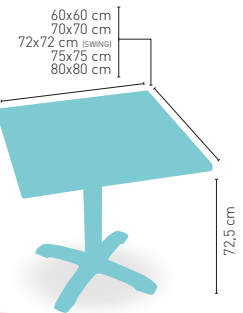

**PIES
REGULABLES**

+ Columna madera maciza barnizada aumenta 20 €

**ARMAZÓN
FUNDICIÓN
HIERRO NEGRO
Y GRIS**

Dublín Metal/Madera

MEDIDA/PRECIO €	60x60	70x70	SWING	75x75	80x80
Werzalit Standard	123	129	128	-	138
Werzalit Grupo 1	125	132	136	-	142
Werzalit Duo	132	151	152	-	165
Compact-Fenólico Grupo A	124	140	-	154	170
Compact-Fenólico Grupo B	124	140	-	-	190
Compact-Fenólico Acanalado	-	153	-	-	-
Acero Inox. Repulsado	105	119	-	-	133
Acero Inox. Deluxe repulsado	123	136	-	-	152
Madera Rechapada 26 mm	117	134	-	142	148
Madera Regruesada con canto 50 mm	136	152	-	166	172
Madera Maciza Alist. Pino 30 mm	124	141	-	157	161
Madera Maciza Alist. Haya 30 mm	152	181	-	-	-
Indoor Grupo A	130	141	-	-	162
Indoor Grupo B	146	157	-	-	187