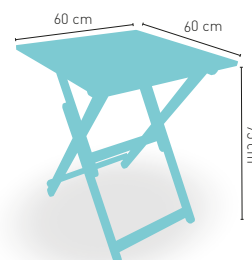

Benidorm

PRECIO €

Madera Balau tratada con aceite natural de teka. Medidas 60x60 cm

75

modelo

Elda

PRECIO €

Madera teka