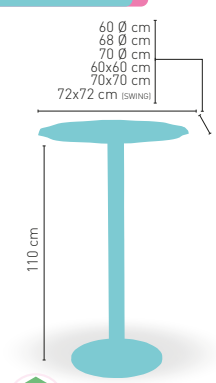

Modelo Madrid-H Metal

MEDIDA/PRECIO €	60 Ø	68 Ø	70 Ø	60x60	70x70	SWING
Werzalit Standard	120	125	128	131	137	136
Werzalit Grupo 1	124	127	131	133	140	144
Werzalit Duo	126	137	137	140	159	160
Werzalit Aro Inox	-	-	176	-	-	-
Compact Fenólico Grupo A	134	-	151	132	148	-
Compact Fenólico Grupo B	134	-	151	132	148	-
Compact Fenólico Acanalado	-	-	165	-	161	-
Acero Inox Repulsado	114	-	126	113	127	-
Acero Inox Deluxe Repulsado	128	-	141	131	144	-
Durolight	-	-	150	-	-	-
Madera Rechapada 26 mm	127	-	141	125	142	-
Madera Regruesada Con Canto 50 mm	164	-	185	144	160	-
Madera Maciza Alist. Pino 30 mm	136	-	154	132	149	-
Madera Maciza Alist. Haya 30 mm	163	-	190	160	189	-
Indoor Grupo A	-	-	-	138	149	-
Indoor Grupo B	-	-	-	154	165	-

PIES REGULABLES