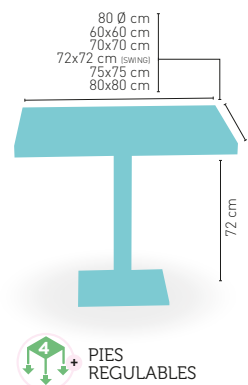

Picasso-Cromo 40x40

MEDIDA/PRECIO €	80 Ø	60x60	70x70	SWING	75x75	80x80
Werzalit Standard	182	175	181	180	-	190
Werzalit Grupo 1	184	177	184	188	-	194
Werzalit Duo	188	184	203	204	-	217
Compact-Fenólico Grupo A	226	176	192	-	206	222
Compact-Fenólico Grupo B	244	176	192	-	-	242
Compact-Fenólico Acanalado	-	-	205	-	-	-
Acero Inox. Repulsado	183	157	171	-	-	185
Acero Inox. Deluxe repulsado	-	175	188	-	-	204
Madera Rechapada 26 mm	202	169	186	-	194	200
Madera Regruesada con canto 50 mm	254	188	204	-	218	224
Madera Maciza Alist. Pino 30 mm	219	176	193	-	209	213
Madera Maciza Alist. Haya 30 mm	-	204	233	-	-	-
Indoor Grupo A	-	182	193	-	-	214
Indoor Grupo B	-	198	209	-	-	239

PIES REGULABLES