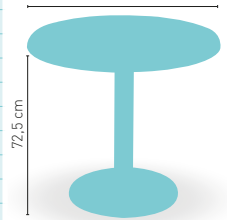

Picasso 56/66

MEDIDA/PRECIO €	90 Ø	100 Ø	80x80	90x90	100 Ø	110 Ø	120 Ø	90x90
Werzalit Standard	162	-	170	213	-	-	-	240
Werzalit Grupo 1	165	-	174	-	-	-	-	-
Werzalit Duo	-	-	197	-	-	-	-	-
Compact-Fenólico Grupo A	232	288	202*	223	315	317	324	250
Compact-Fenólico Grupo B	258	288	222	253	315	317	324	280
Acero Inox. Repulsado	-	-	165	-	-	-	-	-
Acero Inox. Deluxe repulsado	-	-	184	-	-	-	-	-
Madera Rechapada 26 mm	202	221	180	199	247	268	292	226
Madera Regruesada con canto 50 mm	-	-	204	226	-	-	-	253
Madera Maciza Alist. Pino 30 mm	233	259	193	233	282	298	327	260
Indoor Grupo A	-	-	194	-	-	-	-	-
Indoor Grupo B	-	-	219	-	-	-	-	-

90 Ø cm
100 Ø cm
110 Ø cm
120 Ø cm
80x80 cm
90x90 cm