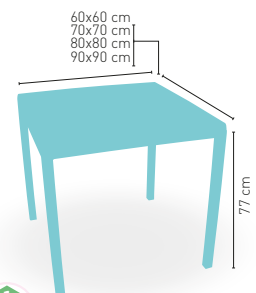

- + PIE REGULABLE
- + APILABLE

COMPACT 13 mm GRUPO A en 75x75 disminuye 16 €