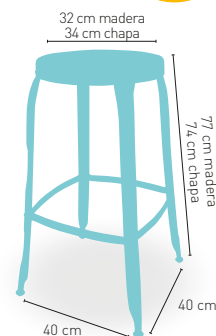

modelo

Lituania Bajo

PRECIO €

Asiento chapa plegada	79
Asiento en madera maciza alistonada pino	91
Asiento en Werzalit 34 cm	92

ESTRUCTURA CHAPA PLEGADA

ARMAZÓN PINTURA EPOXI

CARTA COLORES