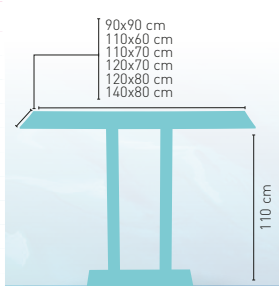

 **PIES REGULABLES**

 CORRESPONDE A LA MEDIDA 90x68 cm

 **PIE ACERO CROMADO**

Picasso-H Cromo 70x40

MEDIDA/PRECIO €	90x90	110x60	110x70	120x70	120x80	140x80
Werzalit Standard	333	296	-	309	316	330
Werzalit Grupo 1	-	300	305	314	322	335
Werzalit Duo	-	-	332	-	360	-
Compact-Fenólico Grupo A	343	325	335	337	351	384
Compact-Fenólico Grupo B	373	325	335	337	353	385
Acero Inox. Repulsado	-	-	304	-	-	-
Durolight	-	-	-	-	362	-
Madera Rechapada 26 mm	319	303	315	324	337	355
Madera Regruesada con canto 50 mm	346	326	339	350	363	392
Madera Maciza Alist. Pino 30 mm	353	332	339	343	360	399
Indoor Grupo B	-	-	-	344	-	-