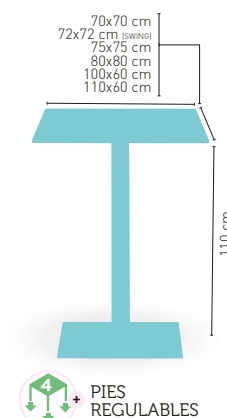

modelo

Picasso-H-Inox 70x40 Lacada

MEDIDA/PRECIO €	90x90	110x60	110x70	120x70	120x80	140x80
Werzalit Standard	378	341	-	354	361	375
Werzalit Grupo 1	-	345	350	359	367	380
Werzalit Duo	-	-	377	-	405	-
Compact-Fenólico Grupo A	388	370	380	382	396	429
Compact-Fenólico Grupo B	418	370	380	382	398	430
Acero Inox. Repulsado	-	-	349	-	-	-
Durolight	-	-	-	-	407	-
Madera Rechapada 26 mm	364	348	360	369	382	400
Madera Regruesada con canto 50 mm	391	371	384	395	408	437
Madera Maciza Alist. Pino 30 mm	398	377	384	388	405	444
Indoor Grupo B	-	-	-	389	-	-

**PIE ACERO INOXIDABLE
LACADA CARTA COLORES
PÁGINA 143**

4 PIES REGULABLES