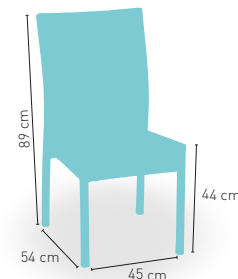

modelo **Nancy**

PRECIO €

Estructura aluminio rattan sintético
trenzado 4 hilos

72

Rattan
disponible en

NEGRO

MOKA

GRIS

+ APILABLE

+ 4 HILOS

+ RATTAN

BLANCO
GRISACEO

modelo **Nancy Deluxe**

PRECIO €

Estructura aluminio rattan sintético
trenzado 4 hilos

86

Rattan
sponible en

BLANCO
GRISACEO

GRIS

+ APILABLE

+ 4 HILOS

+ RATTAN