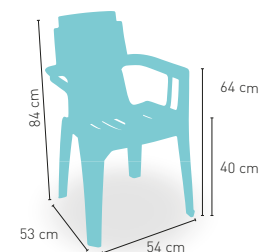

Mambo

PRECIO €

Taupe asiento acanalado	39
Burdeos asiento acanalado	39