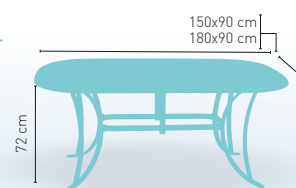

Modelo **Montreal Negro**

MEDIDA/PRECIO €	150x90	180x90
Compact-Fenólico Grupo A	313	398