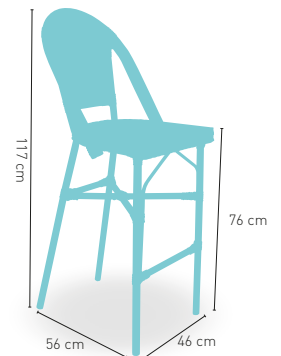

modelo

Taburete Amberes

PRECIO €

Armazón aluminio 28x2 color dark bambú, tejido rattan moka

112

Disponible en 

+ APILABLE

modelo