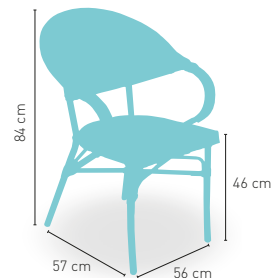

86

Valona Burdeos

Armazón aluminio 28x1,5 color dark bambú, asiento y respaldo Textilene

PRECIO €

81

Valona Crema

Armazón aluminio 28x1,5 color dark bambú, asiento y respaldo Textilene

PRECIO €