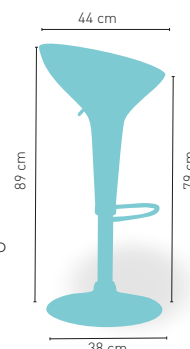

KG PESO
6,2 kg

KG PESO MODELO RATTAN
7,4 kg

Modelo Oregon/Oregon Tapizado

PRECIO €

Oregón giratorio regulable color 91

Oregón giratorio regulable asiento tapizado 103

Disponibile en