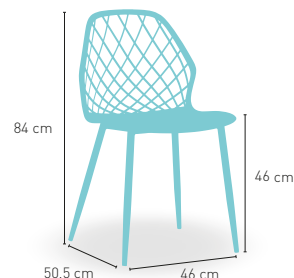

Essen

PRECIO €

Silla estructura metálica imitación madera y carcasa polipropileno

60

Disponible en *i*

KG
3,8 kg

PESO

Hamburgo