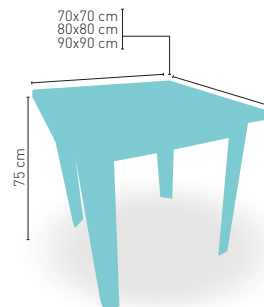

Kiev-C

MEDIDA/PRECIO €	70x70	80x80	90x90
Werzalit Standard	172	190	239
Werzalit Grupo 1	175	194	-
Werzalit Duo	194	217	-
Compact Fenólico Grupo A	183	222	249
Compact Fenólico Grupo B	183	242	279
Compact Fenolico Acanalado	196	-	-
Acero Inox Repulsado	162	185	-
Acero Inox Deluxe Repulsado	179	204	-
Madera Rechapada 26 mm	177	200	225
Madera Regruesada Con Canto 50 mm	195	224	252
Madera Maciza Alist. Pino 30 mm	184	213	259
Madera Maciza Alist. Haya 30 mm	224	-	-
Indoor Grupo A	184	214	-
Indoor Grupo B	200	239	-

ARMAZÓN METÁLICO ACABADO Epoxi CARTA COLORES

modelo Kiev-R

MEDIDA/PRECIO €	100x60	110x60	110x70	120x70	120x80	140x80
Werzalit Standard	191	202	-	252	263	280
Werzalit Grupo 1	191	206	230	257	269	285
Werzalit Duo	210	-	257	-	307	-
Compact-Fenólico Grupo A	222	231	260	280	298	334
Compact-Fenólico Grupo B	222	231	260	280	300	335
Acero Inox. Repulsado	-	-	229	-	-	-
Durolight	204*	-	-	-	309	-
Madera Rechapada 26 mm	197	209	240	267	284	305
Madera Regruesada con canto 50 mm	219	232	264	293	310	342
Madera Maciza Alist. Pino 30 mm	225	238	264	286	307	349
Indoor Grupo B	-	-	-	287	-	-

CORRESPONDE A LA MEDIDA 90x68 cm

ARMAZÓN METÁLICO ACABADO Epoxi CARTA COLORES

modelo Kiev-H

MEDIDA/PRECIO €	60x60	70x70	80x80	90x90
Werzalit Standard	180	199	221	268
Werzalit Grupo 1	182	202	225	-
Werzalit Duo	189	221	248	-
Compact Fenólico Grupo A	181	210	253	278
Compact Fenólico Grupo B	181	210	273	308
Compact Fenolico Acanalado	-	223	-	-
Acero Inox Repulsado	162	189	216	-
Acero Inox Deluxe Repulsado	180	206	235	-
Madera Rechapada 26 mm	174	204	231	254
Madera Regruesada Con Canto 50 mm	193	222	255	281
Madera Maciza Alist. Pino 30 mm	181	211	244	288
Madera Maciza Alist. Haya 30 mm	209	251	-	-
Indoor Grupo A	187	211	245	-
Indoor Grupo B	203	227	270	-

ARMAZÓN METÁLICO ACABADO Epoxi CARTA COLORES

modelo Kiev-R-H