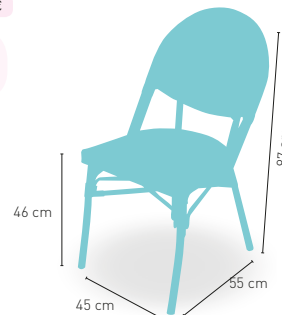

Modelo **Amberes Rattan**

Armazón aluminio 28x1,5 color dark bambú, tejido rattan moka

PRECIO €

77

Disponible en **i**