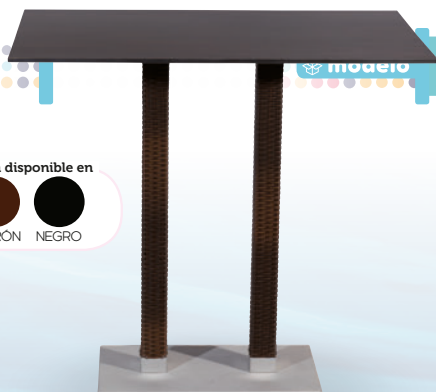

Rattan disponible en

MARRÓN NEGRO

**PIE EPOXI BLANCO, GRIS Y NEGRO
COLUMNNA RATTAN**

modelo

Picasso-H-Epoxi 70x40 Rattan

MEDIDA/PRECIO €	90x90	110x60	110x70	120x70	120x80	140x80
Werzalit Standard	344	307	-	320	327	341
Werzalit Grupo 1	-	311	316	325	333	346
Werzalit Duo	-	-	343	-	371	-
Compact-Fenólico Grupo A	354	336	346	348	362	395
Compact-Fenólico Grupo B	384	336	346	348	364	396
Acero Inox. Repulsado	-	-	315	-	-	-
Durolight	-	-	-	-	373	-
Madera Rechapada 26 mm	330	314	326	335	348	366
Madera Regruesada con canto 50 mm	357	337	350	361	374	403
Madera Maciza Alist. Pino 30 mm	364	343	350	354	371	410
Indoor Grupo B	-	-	-	355	-	-