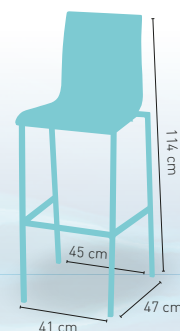

modelo Asia Lacada, Barnizada y Laminada

PRECIO €
LACADA BARNIZADA LAMINADA

Armazón cromado - carcasa madera lacada, barnizada o laminada

88 78 72

i CARCASA MADERA CONTRACHAPADA DE HAYA BARNIZADA/LACADA

CARTA COLORES

i CARCASA MADERA ABEDUL LAMINADA

BLANCO NEGRO

+ APILABLE

Europa Lacada, Barnizada y Laminada

PRECIO €
LACADA BARNIZADA LAMINADA

Armazón cromado - carcasa madera lacada, barnizada o laminada

78 68 64

i CARCASA MADERA CONTRACHAPADA DE HAYA BARNIZADA/LACADA

CARTA COLORES

i CARCASA MADERA ABEDUL LAMINADA

BLANCO

+ APILABLE

modelo Nairobi

PRECIO €

Armazón acabado **Epoxi** - Carcasa Zebrano 95

Armazón acab. **Inox** brillo o mate - Carcasa Zebrano 147

Armazón acabado **Cromo**- Carcasa Zebrano 113

i ARMAZÓN PINTURA EPOXI

CARTA COLORES

+ APILABLE

modelo Taburete Nairobi

PRECIO €

Armazón acabado **Epoxi** - Carcasa Zebrano 110

Armazón acab. **Inox** brillo o mate - Carcasa Zebrano 176

Armazón acabado **Cromo**- Carcasa Zebrano 130

i ARMAZÓN PINTURA EPOXI

CARTA COLORES