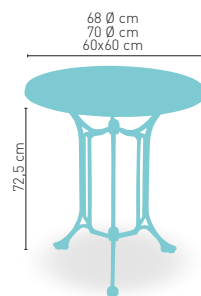

modelo

Lovaina-3

ARMAZÓN
FUNDICIÓN
HIERRO
NEGRO

MEDIDA/PRECIO €	68 Ø	70 Ø	60x60
Werzalit Standard	110	113	116
Werzalit Grupo 1	112	116	118
Werzalit Duo	122	122	125
Werzalit Aro Inox	-	161	-
Compact-Fenólico Grupo A	-	136	117
Compact-Fenólico Grupo B	-	136	117
Compact-Fenólico Acanalado	-	150	-
Acero Inox. Repulsado	-	111	98
Acero Inox. Deluxe repulsado	-	126	116
Durolight	-	135	-
Madera Rechapada 26 mm	-	126	110
Madera Regruessada con canto 50 mm	-	170	129
Madera Maciza Alist. Pino 30 mm	-	139	117
Madera Maciza Alist. Haya 30 mm	-	175	145
Indoor Grupo A	-	-	123
Indoor Grupo B	-	-	139

PIES
REGULABLES

modelo

Lovaina-4

ARMAZÓN
FUNDICIÓN
HIERRO
NEGRO

MEDIDA/PRECIO €	80 Ø	70x70	SWING	75x75	80x80
Werzalit Standard	141	140	139	-	149
Werzalit Grupo 1	143	143	147	-	153
Werzalit Duo	147	162	163	-	176
Compact-Fenólico Grupo A	185	151	-	165	181
Compact-Fenólico Grupo B	203	151	-	-	201
Compact-Fenólico Acanalado	-	164	-	-	-
Acero Inox. Repulsado	142	130	-	-	144
Acero Inox. Deluxe repulsado	-	147	-	-	163
Madera Rechapada 26 mm	161	145	-	153	159
Madera Regruessada con canto 50 mm	213	163	-	177	183
Madera Maciza Alist. Pino 30 mm	178	152	-	168	172
Madera Maciza Alist. Haya 30 mm	-	192	-	-	-
Indoor Grupo A	-	152	-	-	173
Indoor Grupo B	-	168	-	-	198

PIES
REGULABLES

modelo

Lovaina-R

ARMAZÓN
FUNDICIÓN
HIERRO
NEGRO

MEDIDA/PRECIO €	100x60	110x60	110x70	120x70	120x80	140x80
Werzalit Standard	169	175	-	188	195	209
Werzalit Grupo 1	169	179	184	193	201	214
Werzalit Duo	188	-	211	-	239	-
Compact-Fenólico Grupo A	200	204	214	216	230	263
Compact-Fenólico Grupo B	200	204	214	216	232	264
Acero Inox. Repulsado	-	-	183	-	-	-
Durolight	182*	-	-	-	241	-
Madera Rechapada 26 mm	175	182	194	203	216	234
Madera Regruessada con canto 50 mm	197	205	218	229	242	271
Madera Maciza Alist. Pino 30 mm	203	211	218	222	239	278
Indoor Grupo B	-	-	-	223	-	-

PIES
REGULABLES