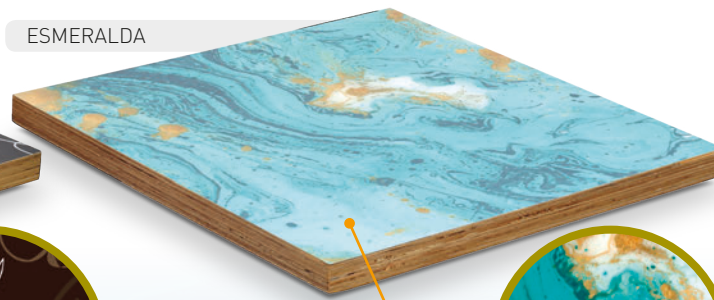

36 mm

TABLEROS INDOOR GRUPO B

SOHO

HAWAI

NIRVANA

HARLEM

COFFEE

ESMERALDA