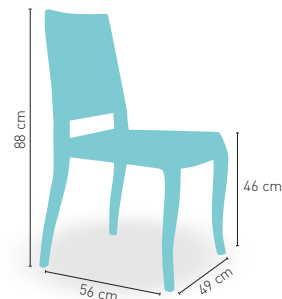

 PESO
10,6 kg

modelo

Ankara

PRECIO €

Silla monoblock inyección policarbonato

165

Disponible en *i*

+ APILABLE

4,85 kg

PESO

modelo

Lagos

PRECIO €

Silla monoblock inyección de policarbonato

129

Disponible en *i*