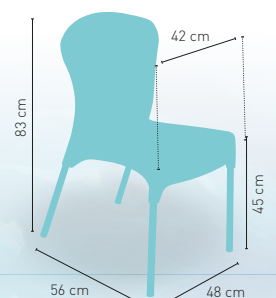

PESO

modelo

Sirtaki

PRECIO €

Blanco asiento rejilla	35
Champagne asiento rejilla	35
Burdeos asiento rejilla	35

modelo

Salsa

PRECIO €