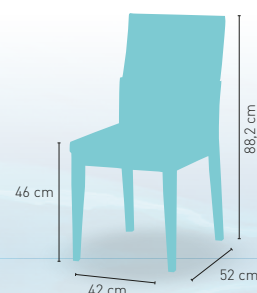

modelo **Nimes**

PRECIO €

P	Madera de haya con asiento tapizado Polipiel	140
GE	Madera de haya con asiento tap. Grupo especial	147
T/C	Madera de haya con asiento tap. Tela Cliente	137

Disponible en

modelo **Brujas**

PRECIO €

P	Madera de haya con asiento tapizado Polipiel	140
GE	Madera de haya con asiento tap. Grupo especial	147
T/C	Madera de haya con asiento tap. Tela Cliente	137

Disponible en

modelo **Varsovia**

PRECIO €

P	Madera de haya con asiento tapizado Polipiel	99
GE	Madera de haya con asiento tap. Grupo especial	106
T/C	Madera de haya con asiento tap. Tela Cliente	93

Disponible en

modelo **Lombardía**

PRECIO €

P	Madera de haya con asiento tapizado Polipiel	126
GE	Madera de haya con asiento tap. Grupo especial	132
T/C	Madera de haya con asiento tap. Tela Cliente	122

Disponible en