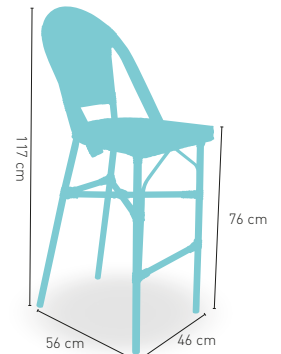

modelo

Taburete Flandes

PRECIO €

Armazón aluminio 28x2 color dark bambú, asiento y respaldo textilene

111

Disponible en

+ APILABLE