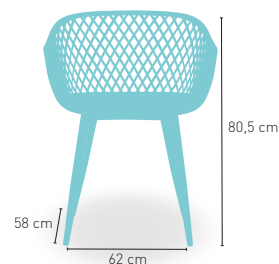

Essen

PRECIO €

Silla estructura metálica imitación madera y carcasa polipropileno

60

Disponible en *i*

KG
3,8 kg

PESO

Hamburgo

PRECIO €

Sillón estructura metálica imitación madera y carcasa polipropileno.

64

Disponible en *i*

KG
4,5 kg

PESO

modelo

Hannover