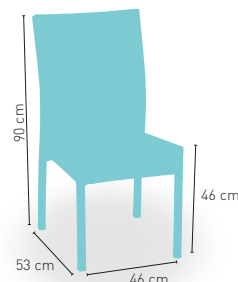

+ 4 HILOS

+ RATTAN

modelo **Normandía**

PRECIO €

Estructura aluminio rattan sintético
trenzado 4 hilos

81

Rattan
disponible en

NEGRO