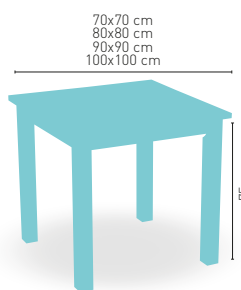

modelo

Castilla-R

MEDIDA/PRECIO €	100x60	110x70	120x70	120x80	120x90	130x90
Madera Rechapada 26 mm	139	164	168	175	182	193
Madera Maciza Alist. Pino 30 mm	167	203	210	218	228	243
Madera Maciza Alist. Haya 30 mm	223	265	270	279	-	-
Madera Rechapada 26 mm Crudo	120	139	144	149	157	163

PIE MADERA DE PINO MACIZA