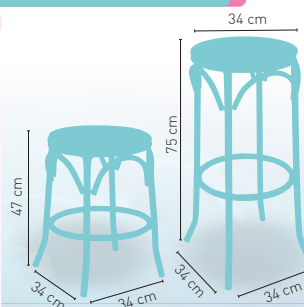

 ESTRUCTURA TUBULAR
SEGÚN CARTA COLORES

modelo

Taburete Arquillo

PRECIO €

	ALTO RESP.	ALTO	BAJO	
REJILLA	Asiento rejilla metálica	64	55	52
P POLIPIEL	Asiento tapizado Polipiel	70	61	58
GE GRUPO ESPECIAL	Asiento tap. Grupo especial	74	65	62
C COMPACT 13 mm	Asiento Compact 13 mm	78	69	66
M MADERA	Asiento madera Barnizada	74	65	62
F ESPUMA	Asiento Espuma Integral	77	68	65
W WERZALIT	Asiento Werzalit	70	61	58