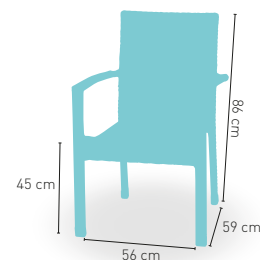

modelo **Normandía**

PRECIO €

Estructura aluminio rattan sintético
trenzado 4 hilos

81

Rattan
disponible en

NEGRO

MOKA

GRIS

+ APILABLE

+ 4 HILOS

+ RATTAN

+ COJÍN INCLUIDO