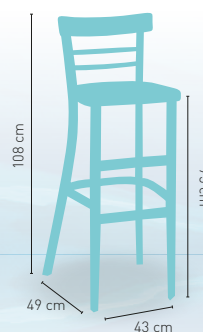

modelo **Taburete Casino Respaldo y Brazos**

Madera de haya barnizada

PRECIO €

162

Disponible en *i*

NOGAL 05 CEREZO 07

modelo **Taburete Casino Respaldo**

Madera de haya barnizada

PRECIO €

130

Disponible en *i*

NOGAL 05

modelo **Taburete Casino**

Taburete **Alto** Madera de haya barnizada

PRECIO €

109

Taburete **Bajo** Madera de haya barnizada

74

Disponible en *i*

NOGAL 05 CEREZO 07

modelo **Bristol**

Madera de haya barnizada

PRECIO €

125

Disponible en *i*

NOGAL 05 CEREZO 07