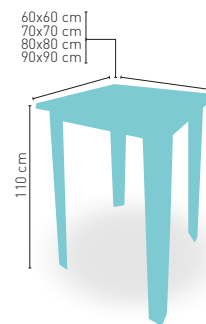

Kiev-C

MEDIDA/PRECIO €	70x70	80x80	90x90
Werzalit Standard	172	190	239
Werzalit Grupo 1	175	194	-
Werzalit Duo	194	217	-
Compact Fenólico Grupo A	183	222	249
Compact Fenólico Grupo B	183	242	279
Compact Fenolico Acanalado	196	-	-
Acero Inox Repulsado	162	185	-
Acero Inox Deluxe Repulsado	179	204	-
Madera Rechapada 26 mm	177	200	225
Madera Regruesada Con Canto 50 mm	195	224	252
Madera Maciza Alist. Pino 30 mm	184	213	259
Madera Maciza Alist. Haya 30 mm	224	-	-
Indoor Grupo A	184	214	-
Indoor Grupo B	200	239	-

ARMAZÓN METÁLICO ACABADO Epoxi CARTA COLORES

modelo Kiev-R

MEDIDA/PRECIO €	100x60	110x60	110x70	120x70	120x80	140x80
Werzalit Standard	191	202	-	252	263	280
Werzalit Grupo 1	191	206	230	257	269	285
Werzalit Duo	210	-	257	-	307	-
Compact-Fenólico Grupo A	222	231	260	280	298	334
Compact-Fenólico Grupo B	222	231	260	280	300	335
Acero Inox. Repulsado	-	-	229	-	-	-
Durolight	204*	-	-	-	309	-
Madera Rechapada 26 mm	197	209	240	267	284	305
Madera Regruesada con canto 50 mm	219	232	264	293	310	342
Madera Maciza Alist. Pino 30 mm	225	238	264	286	307	349
Indoor Grupo B	-	-	-	287	-	-

CORRESPONDE A LA MEDIDA 90x68 cm

ARMAZÓN METÁLICO ACABADO Epoxi CARTA COLORES

modelo Kiev-H

MEDIDA/PRECIO €	60x60	70x70	80x80	90x90
Werzalit Standard	180	199	221	268
Werzalit Grupo 1	182	202	225	-
Werzalit Duo	189	221	248	-
Compact Fenólico Grupo A	181	210	253	278
Compact Fenólico Grupo B	181	210	273	308
Compact Fenolico Acanalado	-	223	-	-
Acero Inox Repulsado	162	189	216	-
Acero Inox Deluxe Repulsado	180	206	235	-
Madera Rechapada 26 mm	174	204	231	254
Madera Regruesada Con Canto 50 mm	193	222	255	281
Madera Maciza Alist. Pino 30 mm	181	211	244	288
Madera Maciza Alist. Haya 30 mm	209	251	-	-
Indoor Grupo A	187	211	245	-
Indoor Grupo B	203	227	270	-

ARMAZÓN METÁLICO ACABADO Epoxi CARTA COLORES

modelo Kiev-R-H