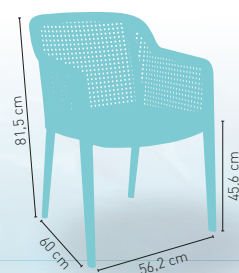

Mikonos

Santorini

Mikonos/Santorini

Mikonos PRECIO €
Silla monoblock inyección polipropileno imitación rattan 56

Disponible en BLANCO

Santorini PRECIO €
Sillón monoblock inyección polipropileno imitación rattan 59

Disponible en BLANCO WENGUÉ NEGRO CAÑA

Gales

Gales

Sillón monoblock inyección polipropileno imitación rattan 60

Disponible en WENGUÉ NEGRO CREMA CLARO TAUPE

Biarritz

Biarritz

Sillón monoblock inyección polipropileno imitación rattan 64

Disponible en WENGUÉ CREMA CLARO

Ambiente

Ambiente

Sillón monoblock inyección polipropileno con laterales y respaldo imitación rejilla 70

Disponible en BLANCO MARRON TAUPE