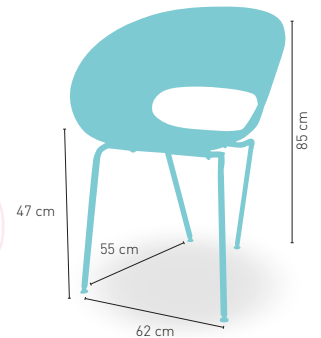

6,6 kg

Peso Balears Tapizado

modelo

Virginia

PRECIO €

Sillón giratorio asiento tapizado polipiel 181

Disponible en

CARCAZA