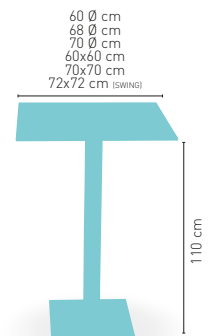

 **PIES REGULABLES**

 **PIE ACERO CROMADO**

Picasso-H Cromo 60x40

MEDIDA/PRECIO €	70x70	SWING	75x75	80x80	100x60	110x60
Werzalit Standard	219	218	-	228	228	234
Werzalit Grupo 1	222	226	-	232	228	238
Werzalit Duo	241	242	-	255	247	-
Compact-Fenólico Grupo A	230	-	244	260	259	263
Compact-Fenólico Grupo B	230	-	-	280	259	263
Compact-Fenólico Acanalado	243	-	-	-	-	-
Acero Inox. Repulsado	209	-	-	223	-	-
Acero Inox. Deluxe repulsado	226	-	-	242	-	-
Durolight	-	-	-	-	241*	-
Madera Rechapada 26 mm	224	-	232	238	234	241
Madera Regruesada con canto 50 mm	242	-	256	262	256	264
Madera Maciza Alist. Pino 30 mm	231	-	247	251	262	270
Madera Maciza Alist. Haya 30 mm	271	-	-	-	-	-
Indoor Grupo A	231	-	-	252	-	-
Indoor Grupo B	247	-	-	277	-	-