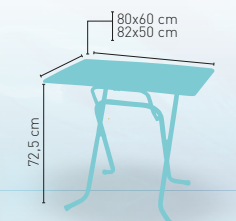

modelo

Tradicional-C

MEDIDA/PRECIO €	60x60	70x70	80x80	90x90
Werzalit Standard	99	108	118	173
Werzalit Grupo 1	101	111	122	-
Werzalit Duo	108	130	145	-
Compact Fenólico Grupo A	100	119	150*	183
Compact Fenólico Grupo B	100	119	170	213
Compact Fenólico Acanalado	-	132	-	-
Acero Inox Repulsado	81	98	113	-
Acero Inox Deluxe Repulsado	99	115	132	-
Madera Rechapada 26 mm	93	113	128	159
Madera Regruessada Con Canto 50 mm	112	131	152	186
Madera Maciza Alist. Pino 30 mm	100	120	141	193
Madera Maciza Alist. Haya 30 mm	128	160	-	-
Indoor Grupo A	106	120	142	-
Indoor Grupo B	122	136	167	-

ARMAZÓN METÁLICO ACABADO EPOXI CARTA COLORES

COMPACT 13 mm GRUPO A en 75x75 disminuye 16 €

Tradicional-R

MEDIDA/PRECIO €	100x60	110x60	110x70	120x70	120x80	140x80
Werzalit Standard	119	131	-	151	158	210
Werzalit Grupo 1	119	135	140	156	164	215
Werzalit Duo	138	-	167	-	202	-
Compact-Fenólico Grupo A	150	160	170	179	193	264
Compact-Fenólico Grupo B	150	160	170	179	195	265
Acero Inox. Repulsado	-	-	139	-	-	-
Durolight	132*	-	-	-	204	-
Madera Rechapada 26 mm	125	138	150	166	179	235
Madera Regruessada con canto 50 mm	147	161	174	192	205	272
Madera Maciza Alist. Pino 30 mm	153	167	174	185	202	279
Indoor Grupo B	-	-	-	186	-	-

ARMAZÓN METÁLICO ACABADO EPOXI CARTA COLORES

CORRESPONDE A LA MEDIDA 90x68 cm

Variation-C

MEDIDA/PRECIO €	60x60	70x70	SWING	75x75	80x80	90x90
Werzalit Standard	102	109	108	-	118	172
Werzalit Grupo 1	104	112	116	-	122	-
Werzalit Duo	111	131	132	-	145	-
Compact-Fenólico Grupo A	103	120	-	134	150	182
Compact-Fenólico Grupo B	103	120	-	-	170	212
Compact-Fenólico Acanalado	-	133	-	-	-	-
Acero Inox. Repulsado	84	99	-	-	113	-
Acero Inox. Deluxe repulsado	102	116	-	-	132	-

ARMAZÓN METÁLICO ACABADO EPOXI CARTA COLORES

+ PLEGABLE

Variation-R