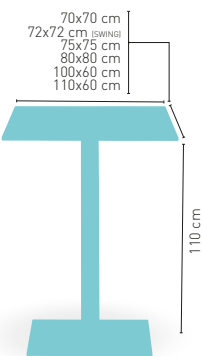

PIES REGULABLES

PIE EPOXI BLANCO, GRIS Y NEGRO
COLUMNA METAL LACADA CARTA
COLORES PÁGINA 143

CORRESPONDE A LA MEDIDA 90x68 cm