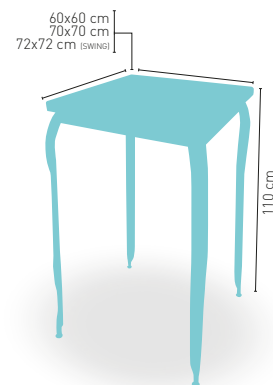

ARMAZÓN METÁLICO ACABADO Epoxi CARTA COLORES