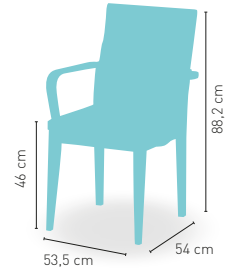

modelo **Treviso**

PRECIO €

TP	Madera de haya con asiento tapizado Polipiel	150
GE	Madera de haya con asiento tap. Grupo especial	155
TCT	Madera de haya con asiento tap. Tela Cliente	146

Disponible en