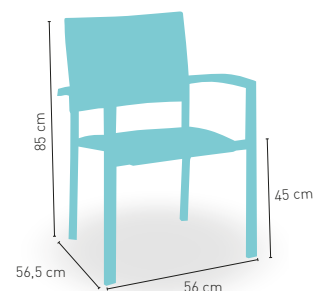

Disponible en 

modelo **Berlín Rattan**

PRECIO €

Estructura aluminio gris asiento respaldo tejido rattan **69**

Disponible en 

modelo **Berlín Textiline**

PRECIO €

Estructura aluminio blanco con asiento y respaldo en textiline color gris claro **70**