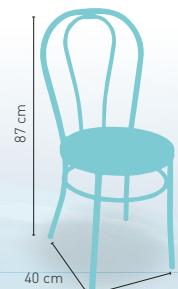

ESTRUCTURA TUBULAR SEGÚN CARTA COLORES