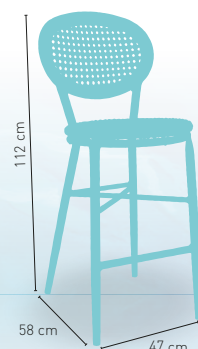

108

+ APILABLE

modelo **Cannes**

PRECIO €

Armazón de aluminio 28x2 acabado en
color negro con asiento y respaldo de ra-
ttan color crema trenzado imitación rejilla.

124

+ APILABLE

Modelo **Niza**