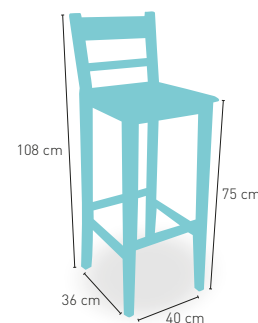

modelo **Taburete Mesón**

PRECIO €

Construidos en Madera de Pino macizo, acabado barniz carta colores 113

GE Construidos en Madera de Pino macizo, asiento tapizado **Grupo especial.** Acabado barniz y tapizado carta colores 130

P Construidos en Madera de Pino macizo, asiento tapizado **Polipiel.** Acabado barniz y tapizado carta colores 122

Rioja

PRECIO €

Construidos en Madera de Pino macizo, acabado barniz carta colores 109

GE Construidos en Madera de Pino macizo, asiento tapizado **Grupo especial.** Acabado barniz y tapizado carta colores 133

P Construidos en Madera de Pino macizo, asiento tapizado **Polipiel.** Acabado barniz y tapizado carta colores 119