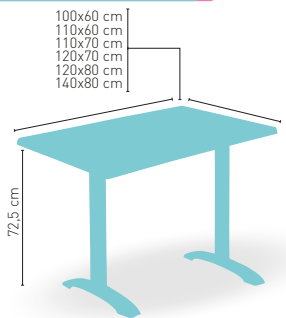

Dublín-R Metal/Madera

MEDIDA/PRECIO €	100x60	110x60	110x70	120x70	120x80	140x80
Werzalit Standard	156	162	-	175	182	196
Werzalit Grupo 1	156	166	171	180	188	201
Werzalit Duo	175	-	198	-	226	-
Compact-Fenólico Grupo A	187	191	201	203	217	250
Compact-Fenólico Grupo B	187	191	201	203	219	251
Acero Inox. Repulsado	-	-	170	-	-	-
Durolight	169*	-	-	-	228	-
Madera Rechapada 26 mm	162	169	181	190	203	221
Madera Regruesada con canto 50 mm	184	192	205	216	229	258
Madera Maciza Alist. Pino 30 mm	190	198	205	209	226	265
Indoor Grupo B	-	-	-	210	-	-

ARMAZÓN FUNDICIÓN HIERRO NEGRO

+ Columna madera maciza barnizada aumenta 40 €

**PIES
REGULABLES**