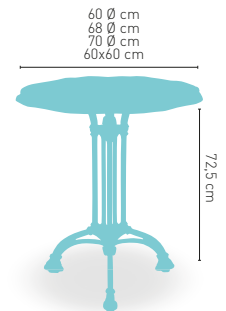

modelo

Florecia-3

ARMAZÓN FUNDICIÓN HIERRO NEGRO

MEDIDA/PRECIO €	60 Ø	68 Ø	70 Ø	60x60
Werzalit Standard	118	123	126	129
Werzalit Grupo 1	122	125	129	131
Werzalit Duo	124	135	135	138
Werzalit Aro Inox	-	-	174	-
Compact-Fenólico Grupo A	132	-	149	130
Compact-Fenólico Grupo B	132	-	149	130
Compact-Fenólico Acanalado	-	-	163	-
Acero Inox. Repulsado	112	-	124	111
Acero Inox. Deluxe repulsado	126	-	139	129
Durolight	-	-	148	-
Madera Rechapada 26 mm	125	-	139	123
Madera Regruesada con canto 50 mm	162	-	183	142
Madera Maciza Alist. Pino 30 mm	134	-	152	130
Madera Maciza Alist. Haya 30 mm	161	-	188	158
Indoor Grupo A	-	-	-	136
Indoor Grupo B	-	-	-	152

PIES REGULABLES

modelo

Florecia-4

ARMAZÓN FUNDICIÓN HIERRO NEGRO

MEDIDA/PRECIO €	80 Ø	70x70	SWING	75x75	80x80
Werzalit Standard	149	148	147	-	157
Werzalit Grupo 1	151	151	155	-	161
Werzalit Duo	155	170	171	-	184
Compact-Fenólico Grupo A	193	159	-	173	189
Compact-Fenólico Grupo B	211	159	-	-	209
Compact-Fenólico Acanalado	-	172	-	-	-
Acero Inox. Repulsado	150	138	-	-	152
Acero Inox. Deluxe repulsado	-	155	-	-	171
Madera Rechapada 26 mm	169	153	-	161	167
Madera Regruesada con canto 50 mm	221	171	-	185	191
Madera Maciza Alist. Pino 30 mm	186	160	-	176	180
Madera Maciza Alist. Haya 30 mm	-	200	-	-	-
Indoor Grupo A	-	160	-	-	181
Indoor Grupo B	-	176	-	-	206

PIES REGULABLES

Florecia-R

ARMAZÓN FUNDICIÓN HIERRO NEGRO