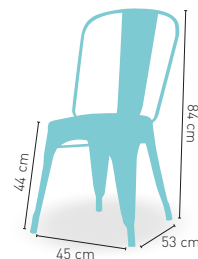

Construido en acero troquelado y perfilado. Acabado en pintura epoxi normal