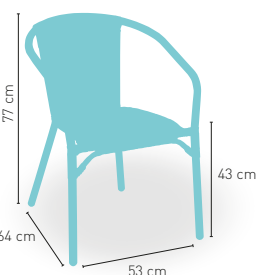

modelo

Houston Deluxe

PRECIO €

Armazón doble tubo aluminio 25x1,5 y **tejido rattan**

58

Disponible en

BURDEOS

GRIS

NEGRO

MOKA

+ APILABLE

+ DOBLE TUBO