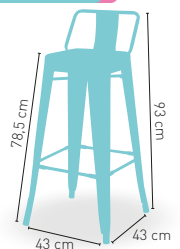

64

i Construido en acero troquelado y perfilado. Asiento madera de pino macizo alistonada de 25 mm. Acabado en pintura epoxi normal