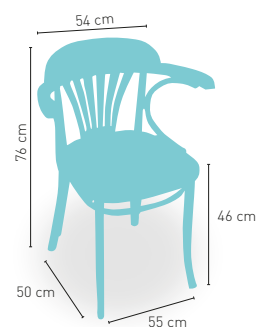

97

Disponible en 

Sillón Casino

PRECIO €

Madera de haya barnizada

128

Disponible en 

Clásica