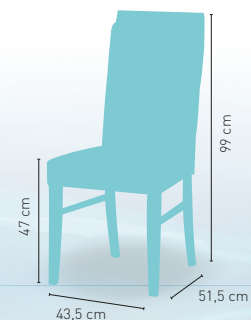

Disponible en **i**

modelo **Milán**

PRECIO €

P	Madera de haya con asiento tapizado Polipiel	158
GE	Madera de haya con asiento tap. Grupo especial	171
T/C	Madera de haya con asiento tap. Tela Cliente	150