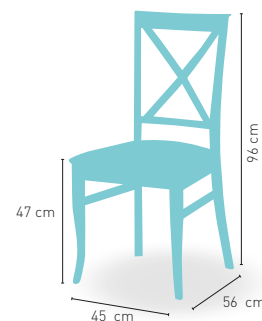

Disponible en

modelo **Brujas**

PRECIO €

P	Madera de haya con asiento tapizado Polipiel	140
GE	Madera de haya con asiento tap. Grupo especial	147
T/C	Madera de haya con asiento tap. Tela Cliente	137

Disponible en