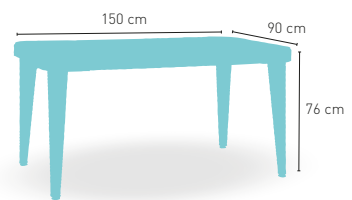

modelo

Montpellier Oval

Armazón de aluminio revestido de rattan

PRECIO €

512

modelo

Montpellier Rectangular

Armazón de aluminio revestido de rattan

PRECIO €

512

modelo

Osaka Cristal

Estructura Resina Imitación Rattan, acabado Café y sobre Cristal

PRECIO €

289

modelo

Osaka

Estructura Resina Imitación Rattan, acabado negro y wengué Sobre madera Iroko

PRECIO €

391

Disponibles en