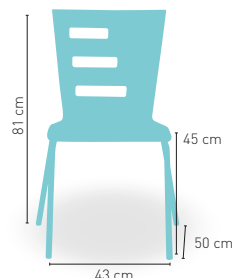

modelo Asia Lacada, Barnizada y Laminada

PRECIO €
LACADA BARNIZADA LAMINADA

Armazón cromado - carcasa madera lacada, barnizada o laminada

88 78 72

i CARCASA MADERA CONTRACHAPADA DE HAYA BARNIZADA/LACADA

CARTA COLORES

i CARCASA MADERA ABEDUL LAMINADA

BLANCO NEGRO

+ APILABLE

Europa Lacada, Barnizada y Laminada

PRECIO €
LACADA BARNIZADA LAMINADA

Armazón cromado - carcasa madera lacada, barnizada o laminada

78 68 64

i CARCASA MADERA CONTRACHAPADA DE HAYA BARNIZADA/LACADA

CARTA COLORES

i CARCASA MADERA ABEDUL LAMINADA

BLANCO

+ APILABLE

modelo Nairobi

PRECIO €

Armazón acabado **Epoxi** - Carcasa Zebrano 95

Armazón acab. **Inox** brillo o mate - Carcasa Zebrano 147

Armazón acabado **Cromo**- Carcasa Zebrano 113

i ARMAZÓN PINTURA EPOXI

CARTA COLORES

+ APILABLE

modelo Taburete Nairobi

PRECIO €

Armazón acabado **Epoxi** - Carcasa Zebrano 110

Armazón acab. **Inox** brillo o mate - Carcasa Zebrano 176

Armazón acabado **Cromo**- Carcasa Zebrano 130

i ARMAZÓN PINTURA EPOXI

CARTA COLORES