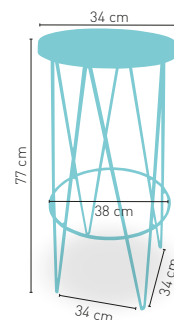

modelo

Taburete Kiev

PRECIO €

Asiento en D.M. Lacado	101
Asiento en Madera Alistonada Pino	88

ESTRUCTURA CHAPA PLEGADA

ARMAZÓN PINTURA EPOXI

CARTA COLORES

modelo

Chipre

PRECIO €

Asiento en Madera Alistonada Pino	116
Asiento Werzalit 34 Ø cm	112
Asiento Tapizado Polipiel	116

ESTRUCTURA DE METAL

ARMAZÓN PINTURA EPOXI

CARTA COLORES

modelo

Riga

PRECIO €

Asiento tapizado Polipiel	112
Asiento tapizado Michigan	115
Asiento Compact 13 mm	103
Asiento Madera Maciza Alistonada Pino	109

ESTRUCTURA DE METAL

ARMAZÓN PINTURA EPOXI

CARTA COLORES

modelo

Taburete Vintage

PRECIO €

Armazón envejecido y construido con estructura de ángulo de 90°. Asiento circular en metal troquelado. Reposapiés varilla acerada.

73	83
BAJO	ALTO

Armazón envejecido COLOR y construido con estructura de ángulo de 90°. Asiento circular en metal troquelado. Reposapiés varilla acerada.

87	91
BAJO	ALTO

ACABADO EN EXPOSI CON PROCESO DE ENVEJECIDO

ARMAZÓN PINTURA EPOXI

CARTA COLORES