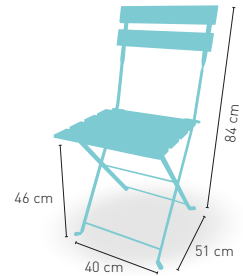

modelo **Taburete Bonn**

PRECIO €

Estructura pletina acerada y forjada -
Asiento y respaldo alta presión laminado
(HPL) - Compact 13 mm

114

**ARMAZÓN
PINTURA EPOXI**

**CARTA
COLORES**

+ PLEGABLE