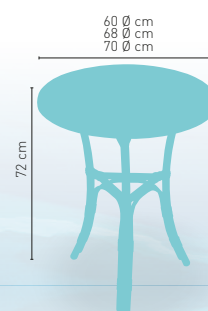

ARMAZÓN ALUMINIO ACABADO DARK BAMBÚ

modelo

Barbados-4

MEDIDA/PRECIO €	80 Ø	70x70	SWING	75x75	80x80
Werzalit Standard	136	126	125	-	144
Werzalit Grupo 1	138	129	133	-	148
Werzalit Duo	142	148	149	-	171
Compact-Fenólico Grupo A	180	137	-	151	176
Compact-Fenólico Grupo B	198	137	-	-	196
Compact-Fenólico Acanalado	-	150	-	-	-
Acero Inox. Repulsado	137	116	-	-	139
Acero Inox. Deluxe repulsado	-	133	-	-	158