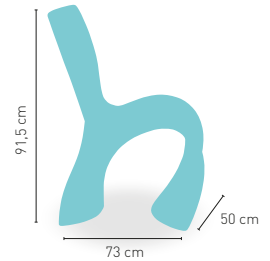

Disponible en 

 BLANCO

modelo **Montana**

PRECIO €

Silla monoblock diseño polipropileno 249

Disponible en 

 ROJO

 PESO
12,3 kg