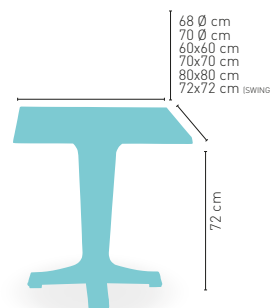

modelo **Arpege-C**

MEDIDA/PRECIO €	70x70	SWING	75x75	80x80	90x90
Werzalit Standard	121	120	-	130	173
Werzalit Grupo 1	124	128	-	134	-
Werzalit Duo	143	144	-	157	-
Compact-Fenólico Grupo A	132	-	146	162	183
Compact-Fenólico Grupo B	132	-	-	182	213

CUATRO PIES RESINA (UNO REGULABLE)

COLORES PIES

+ PIE REGULABLE

modelo **Marte**

+ PIES REGULABLES

MEDIDA/PRECIO €	68 Ø	70 Ø	60x60	70x70	SWING	80x80
Werzalit Standard	108	111	114	120	119	129
Werzalit Grupo 1	110	114	116	123	127	133
Werzalit Duo	120	120	123	142	143	156
Compact-Fenólico Grupo A	-	134	115	131	-	161
Compact-Fenólico Grupo B	-	134	115	131	-	181
Acero Inox. Repulsado	-	109	96	110	-	124
Acero Inox. Deluxe repulsado	-	124	114	127	-	143

CUATRO PIES RESINA REGULABLES

COLORES PIES

modelo **Venus-C**

COLORES PIES

MEDIDA/PRECIO €	60x60	70x70	SWING	75x75	80x80	90x90
Werzalit Standard	113	119	118	-	128	171
Werzalit Grupo 1	115	122	126	-	132	-
Werzalit Duo	122	141	142	-	155	-
Compact-Fenólico Grupo A	114	130	-	144	160	181
Compact-Fenólico Grupo B	114	130	-	-	180	211
Compact-Fenólico Acanalado	-	143	-	-	-	-
Acero Inox. Repulsado	95	109	-	-	123	-
Acero Inox. Deluxe repulsado	113	126	-	-	142	-
Madera Rechapada 26 mm	107	124	-	132	138	157
Madera Regruesada con canto 50 mm	126	142	-	156	162	184
Madera Maciza Alist. Pino 30 mm	114	131	-	147	151	191
Madera Maciza Alist. Haya 30 mm	142	171	-	-	-	-
Indoor Grupo A	120	131	-	-	152	-
Indoor Grupo B	136	147	-	-	177	-

ESTRUCTURA DE INYECCIÓN DE POLIPROPILENO

modelo **Venus-R**

COLORES PIES