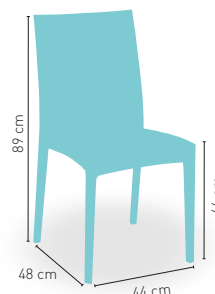

Portimao

Silla monoblock inyección polipropileno imitación rattan

PRECIO €

45

Disponible en *i*

BLANCO WENGUÉ

+ APILABLE

KG
3,40 kg

PESO

+ IMITACIÓN RATTAN

Dispone de asa en la parte trasera

Estepona

Sillón monoblock inyección polipropileno

PRECIO €

59

Disponible en *i*

BLANCO NEGRO ROJO TAUPE

+ APILABLE

KG
5,5 kg

PESO