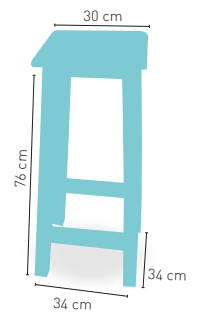

modelo

Taburete Lyon

PRECIO €

Madera de pino con asiento madera

75

Disponible en