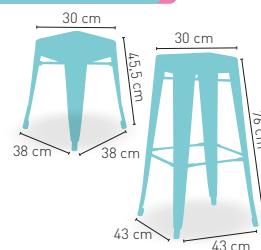

Construido en acero troquelado y perfilado. Acabado en pintura epoxi normal