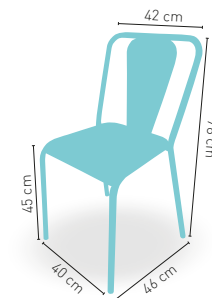

Retro

modelo

PRECIO €

Estructura de acero, asiento y respaldo en rejilla metálica

91

ACABADO EN EXPOSI CON PROCESO DE ENVEJECIDO

ARMAZÓN PINTURA EPOXI **CARTA COLORES** + APILABLE