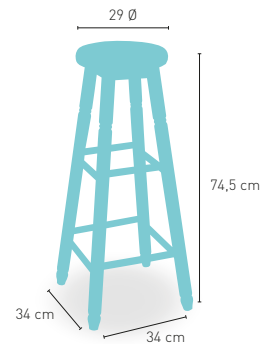

modelo

Taburete Colonial

PRECIO €

Madera de pino con asiento madera

70

Disponible en 

modelo

Taburete Toledo