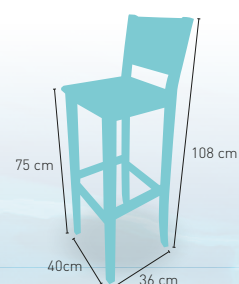

modelo **Taburete Rioja**

PRECIO €

Construidos en Madera de Pino macizo, acabado barniz carta colores 119

GE Construidos en Madera de Pino macizo, asiento tapizado **Grupo especial.** Acabado barniz y tapizado carta colores 138

P Construidos en Madera de Pino macizo, asiento tapizado **Polipiel.** Acabado barniz y tapizado carta colores 124