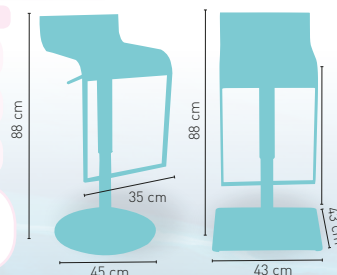

Carolina Acrílico Disponible en

Carolina Deluxe Disponible en

KG PESO
11 kg