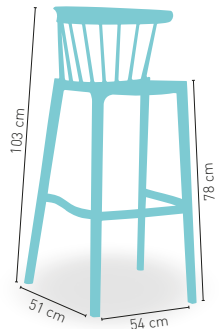

Toscana

PRECIO €

Silla monoblock inyección polipropileno 56

Disponible en 

Taburete Toscana

PRECIO €

Taburete monoblock inyección polipropileno 69

Disponible en 