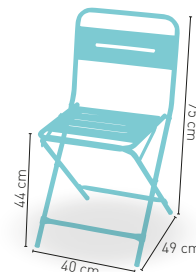

Habana

PRECIO €

Estructura de acero, asiento y respaldo en chapa acanalada

67

ACABADO EN EXPOSI CON PROCESO DE ENVEJECIDO

ARMAZÓN PINTURA EPOXI **CARTA COLORES** + PLEGABLE