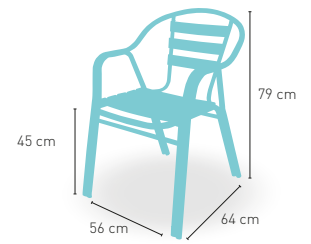

modelo **Copenhagen**

PRECIO €

Armazón aluminio tubo 30x1,5 con
lamas de aluminio

39

+ APILABLE