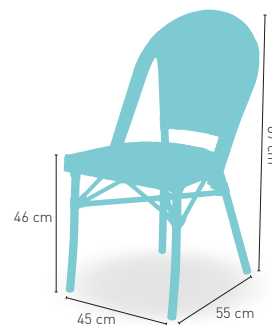

Modelo **Flandes**

Armazón aluminio 28x1,5 color dark bambú, asiento y respaldo Textilene

PRECIO €

76

Disponible en **i**