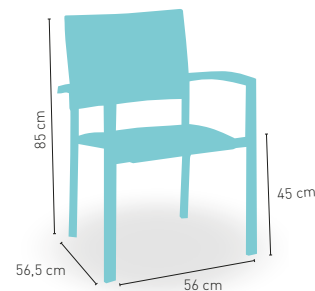

Disponible en 

modelo **Berlín Rattan**

PRECIO €

Estructura aluminio gris asiento respaldo tejido rattan **69**

Disponible en 

modelo **Berlín Textiline**

PRECIO €

Estructura aluminio blanco con asiento y respaldo en textiline color gris claro **70**