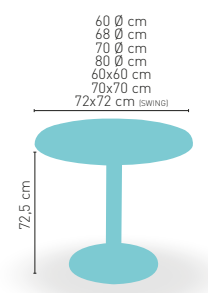

Modelo Manchester 42

MEDIDA/PRECIO €	60 Ø	68 Ø	70 Ø	80 Ø	60x60	70x70	SWING
Werzalit Standard	113	118	121	131	124	130	129
Werzalit Grupo 1	117	120	124	133	126	133	137
Werzalit Duo	119	130	130	137	133	152	153
Werzalit Aro Inox	-	-	169	-	-	-	-
Compact-Fenólico Grupo A	127	-	144	175	125	141	-
Compact-Fenólico Grupo B	127	-	144	193	125	141	-
Compact-Fenólico Acanalado	-	-	158	-	-	154	-
Acero Inox. Repulsado	107	-	119	132	106	120	-
Acero Inox. Deluxe repulsado	121	-	134	-	124	137	-
Durolight	-	-	143	-	-	-	-
Madera Rechapada 26 mm	120	-	134	151	118	135	-
Madera Regruesada con canto 50 mm	157	-	178	203	137	153	-
Madera Maciza Alist. Pino 30 mm	129	-	147	168	125	142	-
Madera Maciza Alist. Haya 30 mm	156	-	183	-	153	182	-
Indoor Grupo A	-	-	-	-	131	142	-
Indoor Grupo B	-	-	-	-	147	158	-

PIES REGULABLES