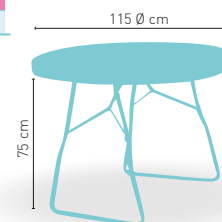

modelo

Mesa Catering Circular

MEDIDA/PRECIO €	115 Ø
Estructura plegable, tubo acero epoxi	73

i ENCIMERA PLASTIC ALTA RESISTENCIA, CANTO 5 cm

modelo

Mesa Catering Cuadrada

MEDIDA/PRECIO €	70x70	87x87
Estructura plegable, tubo acero epoxi	43	51

i ENCIMERA PLASTIC ALTA RESISTENCIA, CANTO 5 cm

modelo

Mesa Catering Alta

MEDIDA/PRECIO €	80 Ø
Estructura plegable, tubo acero epoxi	49

i ENCIMERA PLASTIC ALTA RESISTENCIA, CANTO 5 cm

modelo

Banco Plegable

MEDIDA/PRECIO €	183x30
Estructura plegable, tubo acero epoxi	49

i ENCIMERA PLASTIC ALTA RESISTENCIA, CANTO 5 cm