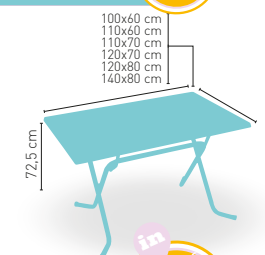

modelo

Mesa Plegable

MEDIDA/PRECIO €	80x60	82x50
Tamsa Nogal	58	-
Tamsa Blanco	-	58
Tamsa Azul	-	58

ARMAZÓN METÁLICO ACABADO EPOXI CARTA COLORES

+ PLEGABLE