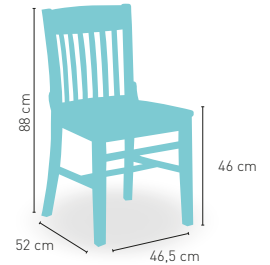

Graz

PRECIO €

Madera de haya barnizada

213

Disponible en

NOGAL 05

CEREZO 07