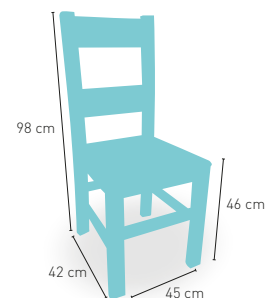

modelo **Mesón**

PRECIO €

Construidos en Madera de Pino macizo, acabado barniz carta colores 122

GE Construidos en Madera de Pino macizo, asiento tapizado **Grupo especial.** Acabado barniz y tapizado carta colores 149

P Construidos en Madera de Pino macizo, asiento tapizado **Polipiel.** Acabado barniz y tapizado carta colores 141