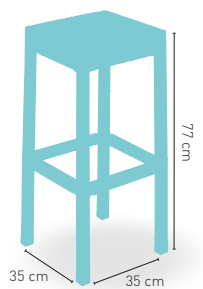

Modena 50

Mesa Modena 50 - 150x50xh110 cm
tapa de cristal

PRECIO €

369

Rattan
disponible en

CONJUNTO MESA
MODENA COMPUESTO POR
MESA 150x50xh110 CON
SEIS TABURETES MONZA

858 €

+ RATTAN

+ TAPA VIDRIO
INCLUIDA

Modena 75

Mesa Modena 75 - 150x75xh110 cm
tapa de cristal

PRECIO €

420

Rattan
disponible en

CONJUNTO MESA
MODENA COMPUESTO POR
MESA 150x75xh110 CON
SEIS TABURETES MONZA

906 €

+ RATTAN

+ TAPA VIDRIO
INCLUIDA

Monza

Taburete médula-rattán

PRECIO €

89

Rattan
disponible en

+ RATTAN

+ COJÍN INCLUIDO

Trento

Taburete médula-rattán con respaldo

PRECIO €

126

Rattan
disponible en

+ RATTAN

+ COJÍN INCLUIDO