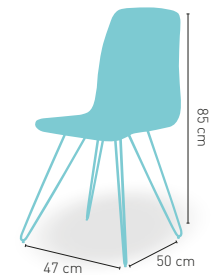

modelo

Gijón

PRECIO €

Armazón cromado y asiento carcasa polipropileno

45

Disponibles en