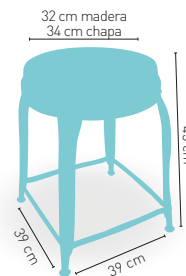

modelo

Taburete Trujillo

PRECIO €

Asiento en Madera barnizada	71
Asiento en Compact 13 mm	71

ARMAZÓN PINTURA EPOXI

CARTA COLORES