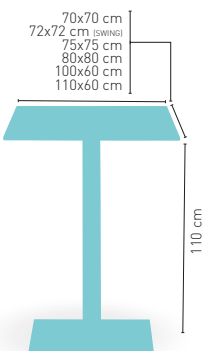

modelo

Picasso-H-Cromo 40 Ø Lacada

MEDIDA/PRECIO €	60 Ø	68 Ø	70 Ø	60x60
Werzalit Standard	164	169	172	175
Werzalit Grupo 1	168	171	175	177
Werzalit Duo	170	181	181	184
Werzalit Aro Inox	-	-	220	-
Compact-Fenólico Grupo A	178	-	195	176
Compact-Fenólico Grupo B	178	-	195	176
Compact-Fenólico Acanalado	-	-	209	-
Acero Inox. Repulsado	158	-	170	157
Acero Inox. Deluxe repulsado	172	-	185	175
Durolight	-	-	194	-
Madera Rechapada 26 mm	171	-	185	169
Madera Regruesada con canto 50 mm	208	-	229	188
Madera Maciza Alist. Pino 30 mm	180	-	198	176
Madera Maciza Alist. Haya 30 mm	207	-	234	204
Indoor Grupo A	-	-	-	182
Indoor Grupo B	-	-	-	198

PIE CROMADO COLUMNA
METAL LACADA CARTA
COLORES PÁGINA 143

PIES
REGULABLES

modelo

Picasso-H-Cromo 40x40 Lacada

MEDIDA/PRECIO €	60 Ø	68 Ø	70 Ø	60x60	70x70	SWING
Werzalit Standard	193	198	201	204	210	209
Werzalit Grupo 1	197	200	204	206	213	217
Werzalit Duo	199	210	210	213	232	233
Werzalit Aro Inox	-	-	249	-	-	-
Compact-Fenólico Grupo A	207	-	224	205	221	-
Compact-Fenólico Grupo B	207	-	224	205	221	-
Compact-Fenólico Acanalado	-	-	238	-	234	-
Acero Inox. Repulsado	187	-	199	186	200	-
Acero Inox. Deluxe repulsado	201	-	214	204	217	-
Durolight	-	-	223	-	-	-
Madera Rechapada 26 mm	200	-	214	198	215	-
Madera Regruesada con canto 50 mm	237	-	258	217	233	-
Madera Maciza Alist. Pino 30 mm	209	-	227	205	222	-
Madera Maciza Alist. Haya 30 mm	236	-	263	233	262	-
Indoor Grupo A	-	-	-	211	222	-
Indoor Grupo B	-	-	-	227	238	-

PIE CROMADO COLUMNA
METAL LACADA CARTA
COLORES PÁGINA 143

PIES
REGULABLES

Picasso-H-Cromo 60x40 Lacada