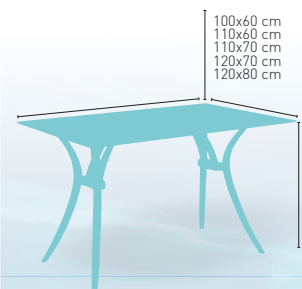

ESTRUCTURA DE INYECCIÓN DE POLIPROPILENO

CORRESPONDE A LA MEDIDA 90x68 cm

Ibiza Epoxi/Inox 40x40

MEDIDA/PRECIO €	60x60	70x70	SWING	75x75	80x80
Werzalit Standard	152	158	157	-	167
Werzalit Grupo 1	154	161	165	-	171
Werzalit Duo	161	180	181	-	194
Compact-Fenólico Grupo A	153	169	-	183	199
Compact-Fenólico Grupo B	153	169	-	-	219
Compact-Fenólico Acanalado	-	182	-	-	-
Acero Inox. Repulsado	134	148	-	-	162
Acero Inox. Deluxe repulsado	152	165	-	-	181
Madera Rechapada 26 mm	146	163	-	171	177
Madera Regruessada con canto 50 mm	165	181	-	195	201
Madera Maciza Alist. Pino 30 mm	153	170	-	186	190
Madera Maciza Alist. Haya 30 mm	181	210	-	-	-
Indoor Grupo A	159	170	-	-	191
Indoor Grupo B	175	186	-	-	216