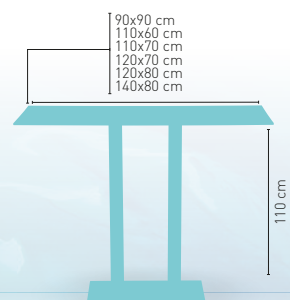

PIES REGULABLES

PIE EPOXI BLANCO, GRIS Y NEGRO
COLUMNA METAL LACADA CARTA
COLORES PÁGINA 143