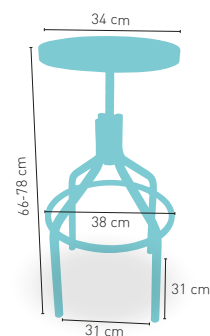

Chipre

PRECIO €

Asiento en Madera Alistonada Pino	116
Asiento Werzalit 34 Ø cm	112
Asiento Tapizado Polipiel	116

ESTRUCTURA DE METAL

ARMAZÓN PINTURA EPOXI

CARTA COLORES

modelo

Riga

PRECIO €

Asiento tapizado Polipiel	112
Asiento tapizado Michigan	115
Asiento Compact 13 mm	103
Asiento Madera Maciza Alistonada Pino	109

ESTRUCTURA DE METAL

ARMAZÓN PINTURA EPOXI

CARTA COLORES