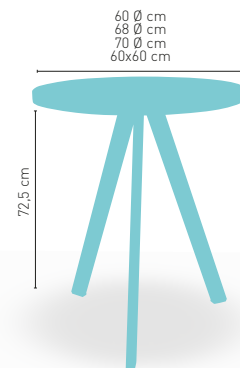

modelo **Rodas**

MEDIDA/PRECIO €	60 Ø	68 Ø	70 Ø	60x60	70x70
Werzalit Standard	150	155	158	161	167
Werzalit Grupo 1	154	157	161	163	170
Werzalit Duo	156	167	167	170	189
Werzalit Aro Inox	-	-	206	-	-
Compact Fenólico Grupo A	164	-	181	162	178
Compact Fenólico Grupo B	164	-	181	162	178
Compact Fenólico Acanalado	-	-	195	-	191
Acero Inox Repulsado	144	-	156	143	157
Acero Inox Deluxe Repulsado	158	-	171	161	174
Durolight	-	-	180	-	-
Madera Rechapada 26 mm	157	-	171	155	172
Madera Regruesada con Canto 50 mm	194	-	215	174	190
Madera Maciza Alist. Pino 30 mm	166	-	184	162	179
Madera Maciza Alist. Haya 30 mm	193	-	220	190	219
Indoor Grupo A	-	-	-	168	179
Indoor Grupo B	-	-	-	184	195

ARMAZÓN METÁLICO ACABADO EPOXI CARTA COLORES