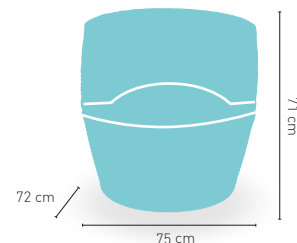

+ RATTAN

+ COJÍN INCLUIDO