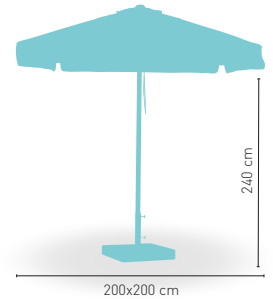

300 x 300 cm

ø 4,8 cm

modelo Parasol Extensible Madera Ø 2 m Base 30 k

PRECIO €

Mástil madera 35 mm. 6 Varillas 83

Base Granito 30 kilos, con asas sobre superficie 59

Disponibile en **i** VERDE

BASE CON ASAS SOBRE SUPERFICIE

modelo

Parasol Aluminio Extensible 2x2 y Base 40 k

PRECIO €

Mástil aluminio 38 mm. Diámetro con 8 articulaciones aluminio de 19 mm. Tejido fabricado en poliéster 200 grs

92

Base Granito 40 kilos, con asas sobre superficie

66

Disponible en

BURDEOS

NEGRO

CREMA

Parasol Alum. Extensible 2,50x2,50 y Base 55 k

PRECIO €

Mástil aluminio 38 mm. Diámetro con 8 articulaciones aluminio de 19 mm. Tejido fabricado en poliéster 200 grs