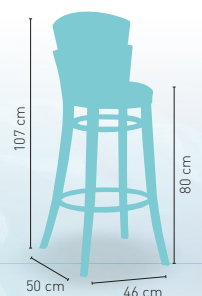

modelo **Bérgamo**

PRECIO €

TP	Madera de haya con asiento tapizado Polipiel	147
GE	Madera de haya con asiento tap. Grupo especial	152
TCT	Madera de haya con asiento tap. Tela Cliente	143

Disponible en

modelo **Treviso**

PRECIO €

TP	Madera de haya con asiento tapizado Polipiel	150
GE	Madera de haya con asiento tap. Grupo especial	155
TCT	Madera de haya con asiento tap. Tela Cliente	146

Disponible en

modelo **Cracovia**

PRECIO €

TP	Madera de haya con asiento tapizado Polipiel	131
GE	Madera de haya con asiento tap. Grupo especial	138
TCT	Madera de haya con asiento tap. Tela Cliente	128

Disponible en

modelo **Polonia**

PRECIO €

TP	Madera de haya con asiento tapizado Polipiel	153
GE	Madera de haya con asiento tap. Grupo especial	160
TCT	Madera de haya con asiento tap. Tela Cliente	150

Disponible en