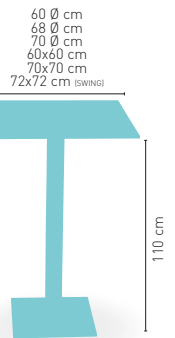

Picasso-H Epoxi negro, gris y blanco 40 Ø

MEDIDA/PRECIO €	60 Ø	68 Ø	70 Ø	60x60
Werzalit Standard	119	124	127	130
Werzalit Grupo 1	123	126	130	132
Werzalit Duo	125	136	136	139
Werzalit Aro Inox	-	-	175	-
Compact-Fenólico Grupo A	133	-	150	131
Compact-Fenólico Grupo B	133	-	150	131
Compact-Fenólico Acanalado	-	-	164	-
Acero Inox. Repulsado	113	-	125	112
Acero Inox. Deluxe repulsado	127	-	140	130
Durolight	-	-	149	-
Madera Rechapada 26 mm	126	-	140	124
Madera Regruesada con canto 50 mm	163	-	184	143
Madera Maciza Alist. Pino 30 mm	135	-	153	131
Madera Maciza Alist. Haya 30 mm	162	-	189	159
Indoor Grupo A	-	-	-	137
Indoor Grupo B	-	-	-	153

Picasso-H Epoxi negro, gris y blanco 40x40

MEDIDA/PRECIO €	60 Ø	68 Ø	70 Ø	60x60	70x70	SWING
Werzalit Standard	124	129	132	135	141	140
Werzalit Grupo 1	128	131	135	137	144	148
Werzalit Duo	130	141	141	144	163	164
Werzalit Aro Inox	-	-	180	-	-	-
Compact-Fenólico Grupo A	138	-	155	136	152	-
Compact-Fenólico Grupo B	138	-	155	136	152	-
Compact-Fenólico Acanalado	-	-	169	-	165	-
Acero Inox. Repulsado	118	-	130	117	131	-
Acero Inox. Deluxe repulsado	132	-	145	135	148	-
Durolight	-	-	154	-	-	-
Madera Rechapada 26 mm	131	-	145	129	146	-
Madera Regruesada con canto 50 mm	168	-	189	148	164	-
Madera Maciza Alist. Pino 30 mm	140	-	158	136	153	-
Madera Maciza Alist. Haya 30 mm	167	-	194	164	193	-
Indoor Grupo A	-	-	-	142	153	-
Indoor Grupo B	-	-	-	158	169	-

Picasso-H Epoxi negro, gris y blanco 60x40