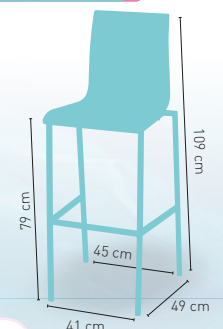

i **ARMAZÓN PINTURA EPOXI**

CARTA COLORES

i **CARCASA POLIPIEL DISPONIBLE EN**

BLANCO NEGRO ROJO

modelo **Taburete América Tapizado**

	PRECIO €
Armazón acabado Epoxi - carcasa tapizada polipiel	119
Armazón acab. Inox brillo o mate - carcasa tap. polipiel	184
Armazón acabado Cromo -carcasa tapizada polipiel	135