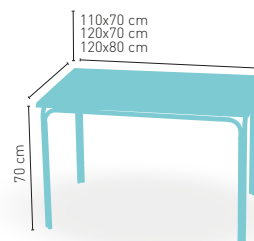

OBSERVACIÓN: las mesas 110x70 en Inoxidable Repulsado, se sirven mecanizadas pero desmontadas

ARMAZÓN DE ALUMINIO

+ ESTRUCTURA TUBULAR DOBLE 2x28x1,5 mm

modelo