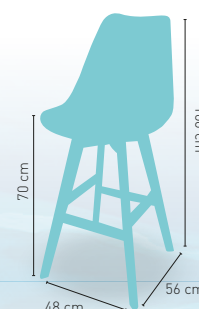

Disponible en **i**

modelo **Taburete Viena**

PRECIO €

87

Estructura madera de haya maciza barnizada en natural con refuerzo inferior de acero y carcasa polipropileno con cojín tapizado en asiento

Disponible en **i**