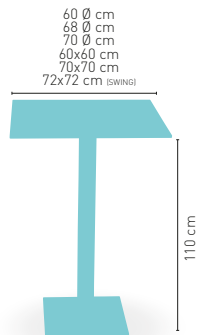

PIES
REGULABLES