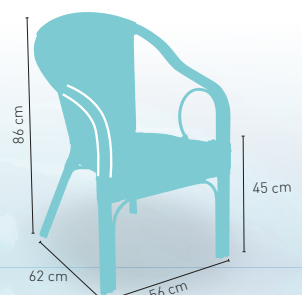

88

Disponible en 

BICOLOR

+ APILABLE

modelo

Andalucía

PRECIO €

Armazón, asiento y respaldo en aluminio