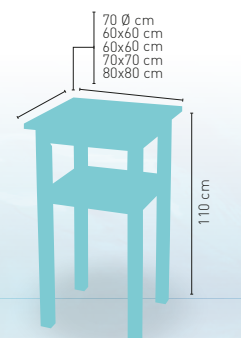

modelo

Castilla-Circular

MEDIDA/PRECIO €	80 Ø	100 Ø	120 Ø
Madera Rechapada 26 mm	144	177	205
Madera Maciza Alist. Pino 30 mm	178	220	216
Madera Maciza Alist. Haya 30 mm	223	-	-
Madera Rechapada 26 mm Crudo	122	150	171

PIE MADERA DE PINO MACIZA

modelo

Castilla-Cuadrada

MEDIDA/PRECIO €	70x70	80x80	90x90	100x100
Madera Rechapada 26 mm	128	140	159	176
Madera Maciza Alist. Pino 30 mm	148	165	193	216
Madera Maciza Alist. Haya 30 mm	184	212	-	-
Madera Rechapada 26 mm Crudo	112	122	134	149

PIE MADERA DE PINO MACIZA

modelo

Castilla-R

MEDIDA/PRECIO €	100x60	110x70	120x70	120x80	120x90	130x90
Madera Rechapada 26 mm	139	164	168	175	182	193
Madera Maciza Alist. Pino 30 mm	167	203	210	218	228	243
Madera Maciza Alist. Haya 30 mm	223	265	270	279	-	-
Madera Rechapada 26 mm Crudo	120	139	144	149	157	163

PIE MADERA DE PINO MACIZA

modelo

Castilla-H

MEDIDA/PRECIO €	70 Ø	60x60	70x70	80x80
Madera Rechapada 26 mm	194	180	190	213
Madera Maciza Alist. Pino 30 mm	214	194	210	235
Madera Maciza Alist. Haya 30 mm	246	220	246	278
Indoor Grupo A	-	202	217	250
Indoor Grupo B	-	214	232	274

ESTANTE INTERMEDIO REGRESADO.
PIE MADERA DE PINO MACIZA