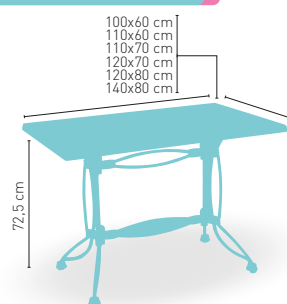

PIES REGULABLES

ARMAZÓN FUNDICIÓN HIERRO NEGRO

CORRESPONDE A LA MEDIDA 90x68 cm

modelo

Moravia-R/HR

Tablero madera maciza de olmo (superficie rugosa)

MEDIDA/PRECIO €	120x70	120x80
Werzalit Standard	234	241
Werzalit Grupo 1	239	247
Werzalit Duo	-	285
Compact-Fenólico Grupo A	262	276
Compact-Fenólico Grupo B	262	278
Madera Maciza Alist. Pino 30 mm	268	285
Madera Maciza Olmo	265	276
Madera Rechapada 26 mm	249	262
Madera Regruesada con canto 50 mm	275	288
Indoor Grupo B	269	-