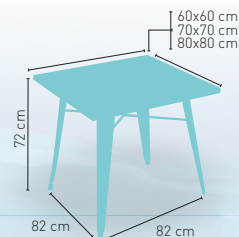

MEDIDA/PRECIO €

	60x60	70x70	80x80
Werzalit Standard	161	167	180
Werzalit Grupo 1	163	170	184
Werzalit Duo	170	189	207
Madera Barnizada 26 mm	155	172	190
Madera Maciza Alist. Pino 30 mm.	162	179	203
Madera Maciza Alist. Haya 30 mm.	190	219	-
Compact-Fendólico Grupo A	162	178	212
Compact-Fendólico Grupo B	162	178	232
Indoor Grupo A	168	179	204
Indoor Grupo B	184	195	229