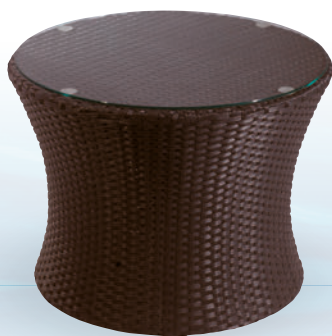

176

Rattan
disponible en 

+ RATTAN

+ COJÍN INCLUIDO

modelo

Cerdeña

PRECIO €

Mesa rattan acabado negro y marrón
con tapa de vidrio de 56 cm