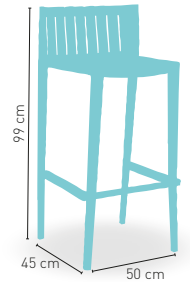

KG
5,60 kg

PESO

Modelo Marsala

PRECIO €

Taburete monoblock inyección polipropileno

88

Disponibile en