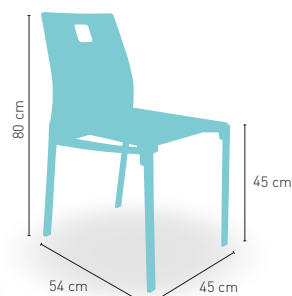

PRECIO €

Asiento y respaldo acrílico

125

Disponible en *i*

7,8 kg

PESO