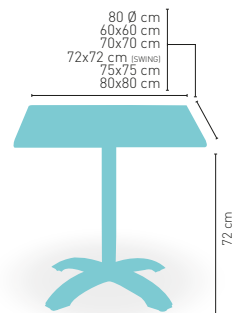

Acoplamiento Plegable aumenta **28 euros**,
modelos Atlanta y Roma Gris/Negro/Brillo

modelo **Roma 3 Brillo**

MEDIDA/PRECIO €	60 Ø	68 Ø	70 Ø
Werzalit Standard	95	100	103
Werzalit Grupo 1	99	102	106
Werzalit Duo	101	112	112
Werzalit Aro Inox	-	-	151
Compact-Fenólico Grupo A	109	-	126
Compact-Fenólico Grupo B	109	-	126
Compact-Fenólico Acanalado	-	-	140
Acero Inox. Repulsado	89	-	101
Acero Inox. Deluxe repulsado	103	-	116
Durolight	-	-	125
Madera Rechapada 26 mm	102	-	116
Madera Regruesada con canto 50 mm	139	-	160
Madera Maciza Alist. Pino 30 mm	111	-	129
Madera Maciza Alist. Haya 30 mm	138	-	165

PIE FUNDICIÓN ALUMINIO BRILLO

modelo **Roma 4 Brillo**

MEDIDA/PRECIO €	80 Ø	60x60	70x70	SWING	75x75	80x80
Werzalit Standard	123	116	122	121	-	131
Werzalit Grupo 1	125	118	125	129	-	135
Werzalit Duo	129	125	144	145	-	158
Compact-Fenólico Grupo A	167	117	133	-	147	163
Compact-Fenólico Grupo B	185	117	133	-	-	183
Compact-Fenólico Acanalado	-	-	146	-	-	-
Acero Inox. Repulsado	124	98	112	-	-	126
Acero Inox. Deluxe repulsado	-	116	129	-	-	145
Madera Rechapada 26 mm	143	110	127	-	135	141
Madera Regruesada con canto 50 mm	195	129	145	-	159	165
Madera Maciza Alist. Pino 30 mm	160	117	134	-	150	154
Madera Maciza Alist. Haya 30 mm	-	145	174	-	-	-
Indoor Grupo A	-	123	134	-	-	155
Indoor Grupo B	-	139	150	-	-	180

PIE FUNDICIÓN ALUMINIO BRILLO

modelo **Roma-R Brillo**

MEDIDA/PRECIO €	100x60	110x60	110x70	120x70	120x80	140x80
Werzalit Standard	159	165	-	178	185	199
Werzalit Grupo 1	159	169	174	183	191	204
Werzalit Duo	178	-	201	-	229	-
Compact-Fenólico Grupo A	190	194	204	206	220	253
Compact-Fenólico Grupo B	190	194	204	206	222	254
Acero Inox. Repulsado	-	-	173	-	-	-
Durolight	172*	-	-	-	231	-
Madera Rechapada 26 mm	165	172	184	193	206	224
Madera Regruesada con canto 50 mm	187	195	208	219	232	261
Madera Maciza Alist. Pino 30 mm	193	201	208	212	229	268
Indoor Grupo B	-	-	-	213	-	-