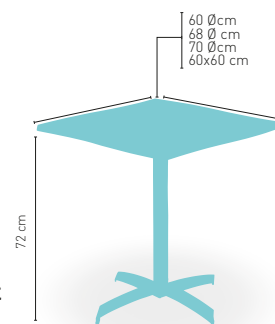

modelo

Pisa-4 abatible

MEDIDA/PRECIO €	60 Ø	68 Ø	70 Ø	60x60
Werzalit Standard	114	119	122	125
Werzalit Grupo 1	118	121	125	127
Werzalit Duo	120	131	131	134
Werzalit Aro Inox	-	-	170	-
Compact-Fenólico Grupo A	128	-	145	126
Compact-Fenólico Grupo B	128	-	145	126
Compact-Fenólico Acanalado	-	-	159	-
Acero Inox. Repulsado	108	-	120	107
Acero Inox. Deluxe repulsado	122	-	135	125

i PIE FUNDICIÓN ALUMINIO BRILLO

2 + PIES REGULABLES

modelo

Pisa-4 abatible

MEDIDA/PRECIO €	80 Ø	70x70	SWING	75x75	80x80
Werzalit Standard	145	144	143	-	153
Werzalit Grupo 1	147	147	151	-	157
Werzalit Duo	151	166	167	-	180
Compact-Fenólico Grupo A	189	155	-	169	185
Compact-Fenólico Grupo B	207	155	-	-	205
Compact-Fenólico Acanalado	-	168	-	-	-
Acero Inox. Repulsado	146	134	-	-	148
Acero Inox. Deluxe repulsado	-	151	-	-	167

i PIE FUNDICIÓN ALUMINIO BRILLO

2 + PIES REGULABLES

modelo

Pisa-H abatible

MEDIDA/PRECIO €	60 Ø	68 Ø	70 Ø	60x60
Werzalit Standard	133	138	141	144
Werzalit Grupo 1	137	140	144	146
Werzalit Duo	139	150	150	153
Werzalit Aro Inox	-	-	189	-
Compact-Fenólico Grupo A	147	-	164	145
Compact-Fenólico Grupo B	147	-	164	145
Compact-Fenólico Acanalado	-	-	178	-
Acero Inox. Repulsado	127	-	139	126
Acero Inox. Deluxe repulsado	141	-	154	144

i PIE FUNDICIÓN ALUMINIO BRILLO

2 + PIES REGULABLES

modelo

Lorena-4 Gris abatible

MEDIDA/PRECIO €	60 Ø	68 Ø	70 Ø	80 Ø	60x60	70x70	SWING	75x75	80x80
Werzalit Standard	147	152	155	165	158	164	163	-	173
Werzalit Grupo 1	151	154	158	167	160	167	171	-	177
Werzalit Duo	153	164	164	171	167	186	187	-	200
Werzalit Aro Inox	-	-	203	-	-	-	-	-	-
Compact-Fenólico Grupo A	161	-	178	209	159	175	-	189	205
Compact-Fenólico Grupo B	161	-	178	227	159	175	-	-	225
Compact-Fenólico Acanalado	-	-	192	-	-	188	-	-	-
Acero Inox. Repulsado	141	-	153	166	140	154	-	-	168
Acero Inox. Deluxe repulsado	155	-	168	-	158	171	-	-	187

i ACABADO ALUMINIO MATE