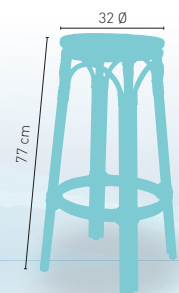

Modelo **Orleans**

Icon	Descripción	PRECIO €
C Compact	Armazón aluminio Bambú asiento Compact	83
R Rattan	Armazón aluminio Bambú asiento Rattan Moka	82
P Polipiel	Armazón aluminio Bambú asiento Tapizado Polipiel	83
M Madera	Armazón aluminio Bambú asiento Madera	84
GE Grupo esp	Armazón aluminio Bambú asiento Tapizado Grupo esp	87

PRECIO €

KG
2,90 kg