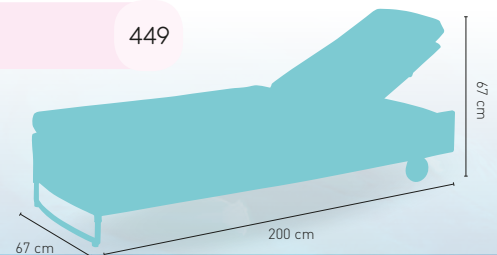

PRECIO €

Armazón aluminio revestido rattan

449