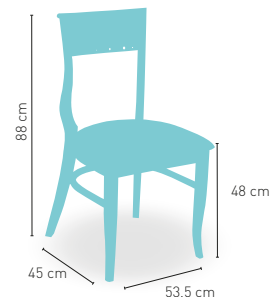

modelo **Brujas**

PRECIO €

P	Madera de haya con asiento tapizado Polipiel	140
GE	Madera de haya con asiento tap. Grupo especial	147
T/C	Madera de haya con asiento tap. Tela Cliente	137

Disponible en