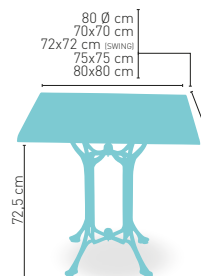

modelo

Lovaina-3

ARMAZÓN
FUNDICIÓN
HIERRO
NEGRO

MEDIDA/PRECIO €	68 Ø	70 Ø	60x60
Werzalit Standard	110	113	116
Werzalit Grupo 1	112	116	118
Werzalit Duo	122	122	125
Werzalit Aro Inox	-	161	-
Compact-Fenólico Grupo A	-	136	117
Compact-Fenólico Grupo B	-	136	117
Compact-Fenólico Acanalado	-	150	-
Acero Inox. Repulsado	-	111	98
Acero Inox. Deluxe repulsado	-	126	116
Durolight	-	135	-
Madera Rechapada 26 mm	-	126	110
Madera Regruessada con canto 50 mm	-	170	129
Madera Maciza Alist. Pino 30 mm	-	139	117
Madera Maciza Alist. Haya 30 mm	-	175	145
Indoor Grupo A	-	-	123
Indoor Grupo B	-	-	139

PIES
REGULABLES

modelo

Lovaina-4

ARMAZÓN
FUNDICIÓN
HIERRO
NEGRO

MEDIDA/PRECIO €	80 Ø	70x70	SWING	75x75	80x80
Werzalit Standard	141	140	139	-	149
Werzalit Grupo 1	143	143	147	-	153
Werzalit Duo	147	162	163	-	176
Compact-Fenólico Grupo A	185	151	-	165	181
Compact-Fenólico Grupo B	203	151	-	-	201
Compact-Fenólico Acanalado	-	164	-	-	-
Acero Inox. Repulsado	142	130	-	-	144
Acero Inox. Deluxe repulsado	-	147	-	-	163
Madera Rechapada 26 mm	161	145	-	153	159
Madera Regruessada con canto 50 mm	213	163	-	177	183
Madera Maciza Alist. Pino 30 mm	178	152	-	168	172
Madera Maciza Alist. Haya 30 mm	-	192	-	-	-
Indoor Grupo A	-	152	-	-	173
Indoor Grupo B	-	168	-	-	198

PIES
REGULABLES

modelo

Lovaina-R

ARMAZÓN
FUNDICIÓN
HIERRO
NEGRO

MEDIDA/PRECIO €	100x60	110x60	110x70	120x70	120x80	140x80
Werzalit Standard	169	175	-	188	195	209
Werzalit Grupo 1	169	179	184	193	201	214
Werzalit Duo	188	-	211	-	239	-
Compact-Fenólico Grupo A	200	204	214	216	230	263
Compact-Fenólico Grupo B	200	204	214	216	232	264
Acero Inox. Repulsado	-	-	183	-	-	-
Durolight	182*	-	-	-	241	-
Madera Rechapada 26 mm	175	182	194	203	216	234
Madera Regruessada con canto 50 mm	197	205	218	229	242	271
Madera Maciza Alist. Pino 30 mm	203	211	218	222	239	278
Indoor Grupo B	-	-	-	223	-	-

PIES
REGULABLES