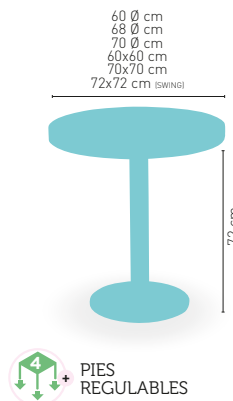

PIE ACERO INOXIDABLE

modelo Picasso-Inox 40x40

MEDIDA/PRECIO €	80 Ø	60x60	70x70	SWING	75x75	80x80
Werzalit Standard	177	170	176	175	-	185
Werzalit Grupo 1	179	172	179	183	-	189
Werzalit Duo	183	179	198	199	-	212
Compact-Fenólico Grupo A	221	171	187	-	201	217
Compact-Fenólico Grupo B	239	171	187	-	-	237
Compact-Fenólico Acanalado	-	-	200	-	-	-
Acero Inox. Repulsado	178	152	166	-	-	180
Acero Inox. Deluxe repulsado	-	170	183	-	-	199
Madera Rechapada 26 mm	197	164	181	-	189	195
Madera Regruesada con canto 50 mm	249	183	199	-	213	219
Madera Maciza Alist. Pino 30 mm	214	171	188	-	204	208
Madera Maciza Alist. Haya 30 mm	-	199	228	-	-	-
Indoor Grupo A	-	177	188	-	-	209
Indoor Grupo B	-	193	204	-	-	234