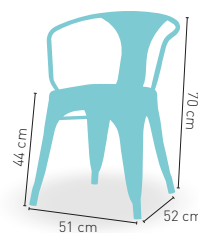

Construido en acero troquelado y perfilado. Acabado en pintura epoxi normal