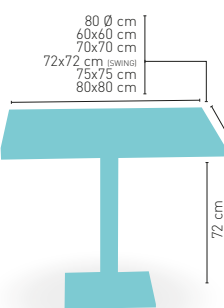

PIES REGULABLES