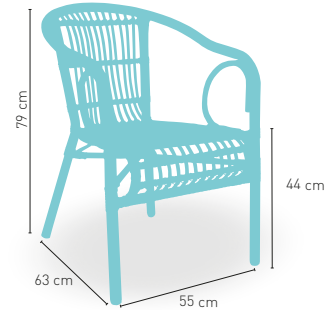

Alhambra

PRECIO €

Armazón de Aluminio 30x1,50 con proceso envejecido. Asiento y respaldo polipropileno.

87

+ APILABLE

+ COJÍN INCLUIDO

modelo

Filipinas Caña