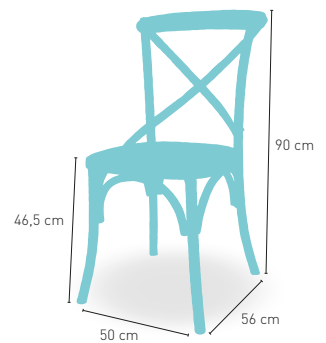

modelo

Bergen

PRECIO €

Madera maciza de fresno con asiento polipiel color negro. Acabado madera en color nogal

125

PESO

modelo

Gotemburgo

PRECIO €

Madera maciza de fresno con asiento polipiel color negro. Acabado madera en color natural encerado

202

PESO

modelo

Elba

PRECIO €

Silla fabricada en madera maciza de olmo con asiento de rattan

82

Disponible en

PESO

modelo

Taburete Elba

PRECIO €

Taburete fabricado en madera maciza de olmo con asiento de rattan

138

Disponible en

PESO