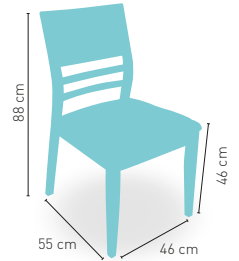

Construido en madera de haya macizo, asiento **tapizado polipiel**. Acabado barniz y tapizado carta colores

167

 PESO
8,5 kg

modelo

Lanjarón

PRECIO €

Construido en madera de haya macizo, asiento **tapizado grupo especial**. Acabado barniz y tapizado carta colores