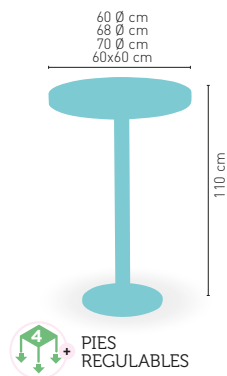

modelo

Picasso-H-Inox 40x40 Lacada

MEDIDA/PRECIO €	60 Ø	68 Ø	70 Ø	60x60	70x70	SWING
Werzalit Standard	191	196	199	202	208	207
Werzalit Grupo 1	195	198	202	204	211	215
Werzalit Duo	197	208	208	211	230	231
Werzalit Aro Inox	-	-	247	-	-	-
Compact-Fenólico Grupo A	205	-	222	203	219	-
Compact-Fenólico Grupo B	205	-	222	203	219	-
Compact-Fenólico Acanalado	-	-	236	-	232	-
Acero Inox. Repulsado	185	-	197	184	198	-
Acero Inox. Deluxe repulsado	199	-	212	202	215	-
Durolight	-	-	221	-	-	-
Madera Rechapada 26 mm	198	-	212	196	213	-
Madera Regruesada con canto 50 mm	235	-	256	215	231	-
Madera Maciza Alist. Pino 30 mm	207	-	225	203	220	-
Madera Maciza Alist. Haya 30 mm	234	-	261	231	260	-
Indoor Grupo A	-	-	-	209	220	-
Indoor Grupo B	-	-	-	225	236	-

**PIE ACERO INOXIDABLE
LACADA CARTA COLORES
PÁGINA 143**