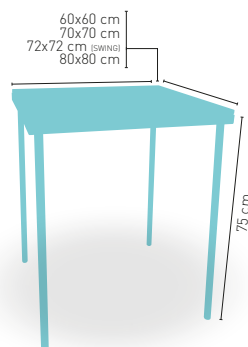

ARMAZÓN METÁLICO ACABADO Epoxi CARTA COLORES