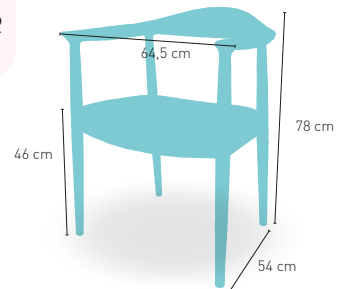

modelo

Elba

PRECIO €

Silla fabricada en madera maciza de olmo con asiento de rattan

82

Disponible en

PESO