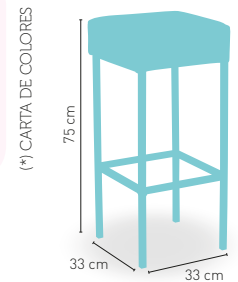

modelo **Noruega**

PRECIO €

- Armazón **Inox** brillo o mate con asiento tap. en **Grupo esp.** C.C.* 134
- Armazón **Inox** brillo o mate con asiento tap. en **Polipiel** C.C.* 127
- Armazón **Exposi** con asiento tap. en **Polipiel** C.C.* 83
- Armazón **Exposi** con asiento tap. en **Grupo especial** C. C.* 90

- **i** **ARMAZÓN PINTURA EPOXI**
- **TAPIZADO**
- **CARTA COLORES**