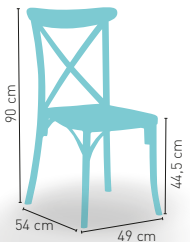

PRECIO €

Silla monoblock inyección polipropileno tapizada polipiel

81

Silla monoblock inyección polipropileno tapizada grupo especial

86

TAPIZADO CARTA DE COLORES

Disponibile en

+ APILABLE