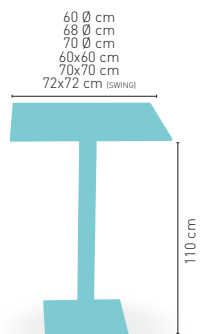

PIES REGULABLES

PIE EPOXI BLANCO, GRIS Y NEGRO
COLUMNA METAL LACADA CARTA
COLORES PÁGINA 143