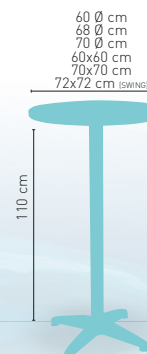

Acoplamiento Plegable aumenta **28 euros**, modelos Atlanta y Roma Gris/ Negro/Brillo

PIE FUNDICIÓN ALUMINIO BRILLO

Atlanta-3

MEDIDA/PRECIO €	60 Ø	68 Ø	70 Ø
Werzalit Standard	99	104	107
Werzalit Grupo 1	103	106	110
Werzalit Duo	105	116	116
Werzalit Aro Inox	-	-	155
Compact-Fenólico Grupo A	113	-	130
Compact-Fenólico Grupo B	113	-	130
Compact-Fenólico Acanalado	-	-	144
Acero Inox. Repulsado	93	-	105
Acero Inox. Deluxe repulsado	107	-	120
Durolight	-	-	129
Madera Rechapada 26 mm	106	-	120
Madera Regruesada con canto 50 mm	143	-	164
Madera Maciza Alist. Pino 30 mm	115	-	133
Madera Maciza Alist. Haya 30 mm	142	-	169

PIE FUNDICIÓN ALUMINIO BRILLO

Atlanta-4

MEDIDA/PRECIO €	80 Ø	60x60	70x70	SWING	75x75	80x80
Werzalit Standard	125	118	124	123	-	133
Werzalit Grupo 1	127	120	127	131	-	137
Werzalit Duo	131	127	146	147	-	160
Compact-Fenólico Grupo A	169	119	135	-	149	165
Compact-Fenólico Grupo B	187	119	135	-	-	185
Compact-Fenólico Acanalado	-	-	148	-	-	-
Acero Inox. Repulsado	126	100	114	-	-	128
Acero Inox. Deluxe repulsado	-	118	131	-	-	147
Madera Rechapada 26 mm	145	112	129	-	137	143
Madera Regruesada con canto 50 mm	197	131	147	-	161	167
Madera Maciza Alist. Pino 30 mm	162	119	136	-	152	156
Madera Maciza Alist. Haya 30 mm	-	147	176	-	-	-
Indoor Grupo A	-	125	136	-	-	157
Indoor Grupo B	-	141	152	-	-	182

PIE FUNDICIÓN ALUMINIO BRILLO

Atlanta-R

MEDIDA/PRECIO €	100x60	110x60	110x70	120x70	120x80	140x80
Werzalit Standard	168	174	-	187	194	208
Werzalit Grupo 1	168	178	183	192	200	213
Werzalit Duo	187	-	210	-	238	-
Compact-Fenólico Grupo A	199	203	213	215	229	262
Compact-Fenólico Grupo B	199	203	213	215	231	263
Acero Inox. Repulsado	-	-	182	-	-	-
Durolight	181*	-	-	-	240	-
Madera Rechapada 26 mm	174	181	193	202	215	233
Madera Regruesada con canto 50 mm	196	204	217	228	241	270
Madera Maciza Alist. Pino 30 mm	202	210	217	221	238	277
Indoor Grupo B	-	-	-	222	-	-