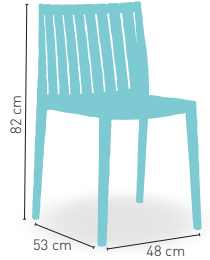

Silla monoblock inyección polipropileno

59

Disponible en

KG
4,40 kg

PESO

Modelo Palermo

PRECIO €

Sillón monoblock inyección polipropileno