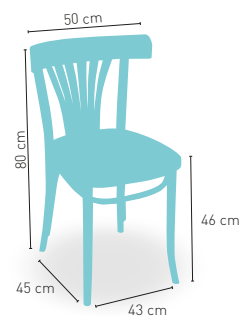

Sillón Casino

PRECIO €

Madera de haya barnizada

128

Disponible en