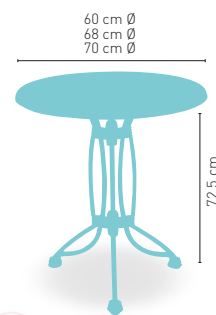

PIES REGULABLES

ARMAZÓN FUNDICIÓN HIERRO NEGRO

modelo