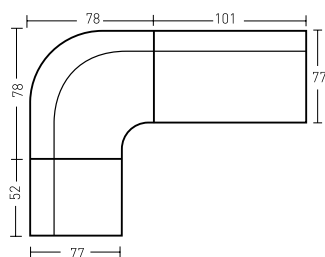

M618

Características:
Módulos tapizados.

Colores:
Según carta.

83 43

PRECIOS	UNIPLAZA	BIPLAZA	RINCONERA	PUF
Bering	347 €	528 €	575 €	183 €
Istol y Kapa	352 €	536 €	580 €	185 €
Atlantis	377 €	582 €	605 €	198 €