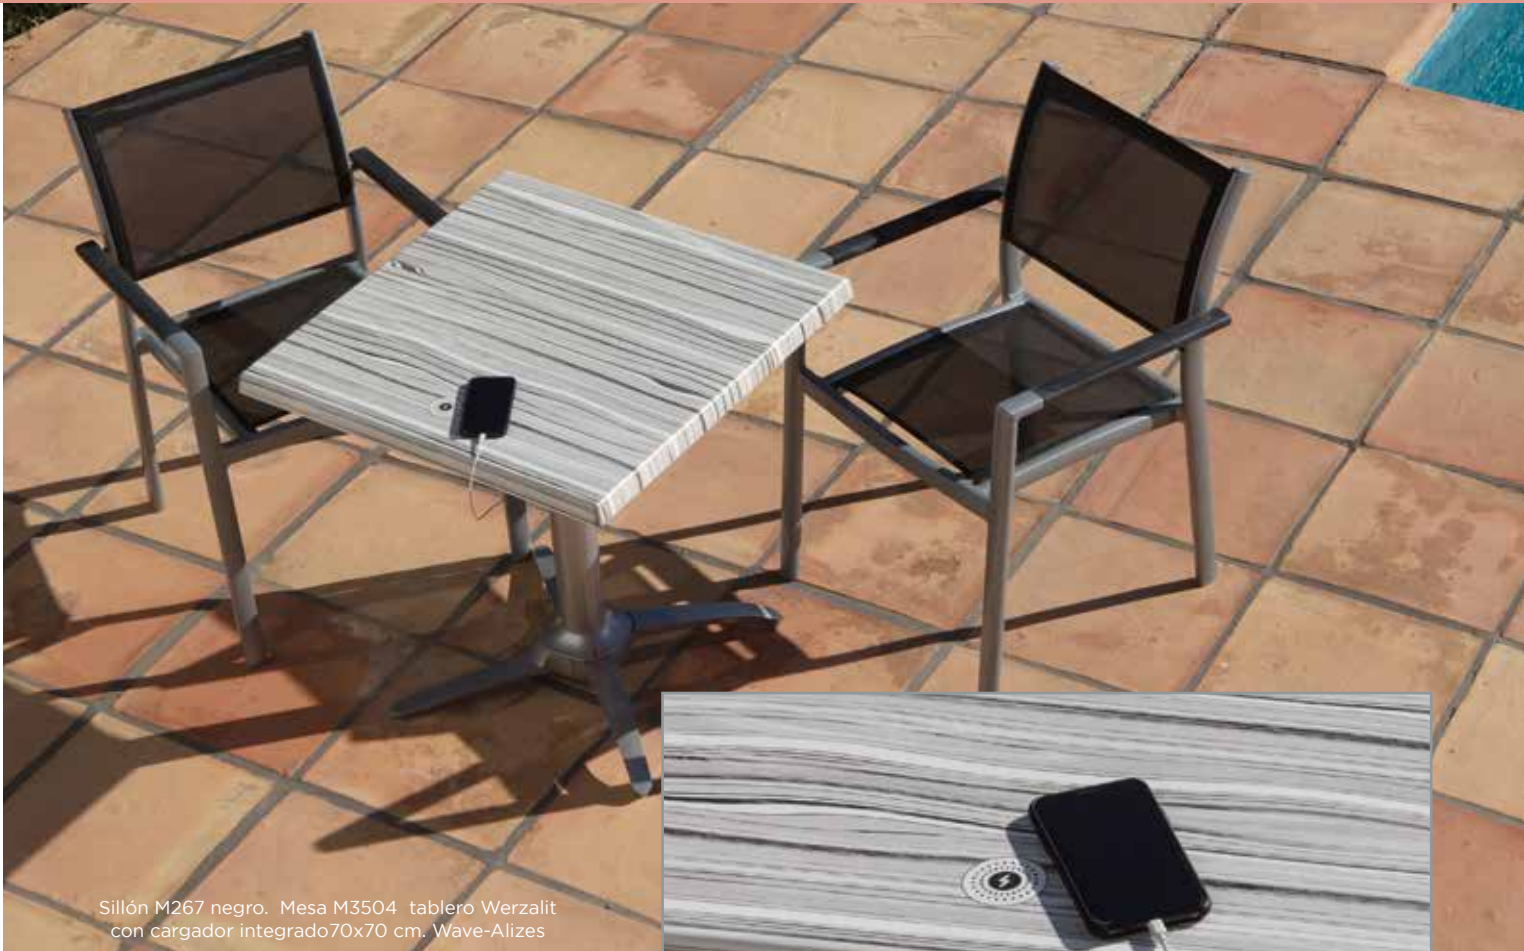

Asiento y Respaldo: 7 costillas de aluminio anodizado.

Color: Plata.

Características: ☼/☁ 🪑

Precio 49 €

Sillón M267 negro. Mesa M3504 tablero Werzalit con cargador integrado 70x70 cm. Wave-Alizes

Video Tablero con cargador Integrado