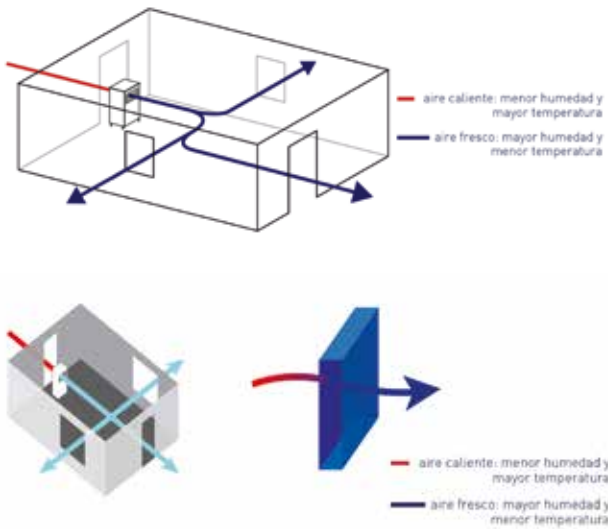

M9210

Este equipo produce aire fresco de manera natural con un consumo energético muy reducido.

CARACTERÍSTICAS:

Información técnica adicional

Potencia:	150 W.
Dimensiones:	128 / 55 / 51 cm.
Peso:	21kg.
Area de cobertura:	45 m². según ambientes.
Depósito de Agua	45 l. (9 horas aproximadamente)
Toma de agua para funcionamiento automático.	
Caudal máximo de Aire	3500 m³ /h
Velocidades	3
Tipo de ventilador	Axial
Sonido	Inferior a 60 dB
Mando a distancia	
Oscilación	Vertical manual / Horizontal Auto
Ruedas multidireccionales. 2 con freno	
Servicio Técnico disponible.	

Precio 600 €