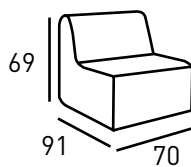

TEXAS

Armazón: Estructura de aluminio.
Asiento y respaldo: Tapizado en tela para exterior. Hidrorrepelente.
Fácil limpieza y mantenimiento

Características: ☀️/☁️ 🌧️

PRECIOS	6001 MODULO BRAZO IZQ	6002 MODULO BRAZO DCHO	6003 MODULO CENTRAL	6004 MODULO ESQUINERO	6005 MESA CENTRO / PUF
	1411 €	1411 €	835 €	1139 €	566 €

M6001

M6002

M6003

M6004

M6005

MALTÉS

Armazón: Estructura de aluminio.
Trenzado en médula sintética especial para exterior.
Colores: Blanco roto, natural y moka.
Asiento y respaldo: Cojines con fundas en tejido acrílico 100% blanco.
Tablero mesa centro: Cristal templado

Características: ☀️/☁️ 🌧️

PRECIOS	6401 SILLON	6402 SILLON 2 PLAZAS	6403 MESA CENTRO
	787 €	1417 €	455 €

M6401

M6402

M6403