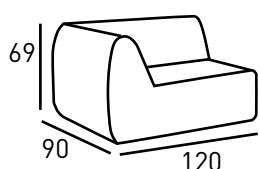

TEXAS

Armazón: Estructura de aluminio.
Asiento y respaldo: Tapizado en tela para exterior. Hidrorrepelente.
Fácil limpieza y mantenimiento

Características: ☀️/☁️ 🌧️

PRECIOS	6001 MODULO BRAZO IZQ	6002 MODULO BRAZO DCHO	6003 MODULO CENTRAL	6004 MODULO ESQUINERO	6005 MESA CENTRO / PUF
	1411 €	1411 €	835 €	1139 €	566 €

M6001

M6002

M6003

M6004

M6005

MALTÉS

Armazón: Estructura de aluminio.
Trenzado en médula sintética especial para exterior.
Colores: Blanco roto, natural y moka.
Asiento y respaldo: Cojines con fundas en tejido acrílico 100% blanco.
Tablero mesa centro: Cristal templado

Características: ☀️/☁️ 🌧️

PRECIOS	6401 SILLON	6402 SILLON 2 PLAZAS	6403 MESA CENTRO
	787 €	1417 €	455 €

M6401

M6402

M6403