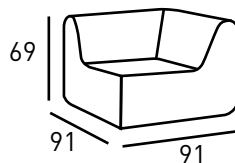

TEXAS

Armazón: Estructura de aluminio.
Asiento y respaldo: Tapizado en tela para exterior. Hidrorrepelente.
Fácil limpieza y mantenimiento

Características: ☀️/☁️ 🌧️

PRECIOS	6001 MODULO BRAZO IZQ	6002 MODULO BRAZO DCHO	6003 MODULO CENTRAL	6004 MODULO ESQUINERO	6005 MESA CENTRO / PUF
	1411 €	1411 €	835 €	1139 €	566 €

M6001

M6002

M6003

M6004

M6005

MALTÉS

Armazón: Estructura de aluminio.
Trenzado en médula sintética especial para exterior.
Colores: Blanco roto, natural y moka.
Asiento y respaldo: Cojines con fundas en tejido acrílico 100% blanco.
Tablero mesa centro: Cristal templado

Características: ☀️/☁️ 🌧️

PRECIOS	6401 SILLON	6402 SILLON 2 PLAZAS	6403 MESA CENTRO
	787 €	1417 €	455 €

M6401

M6402

M6403