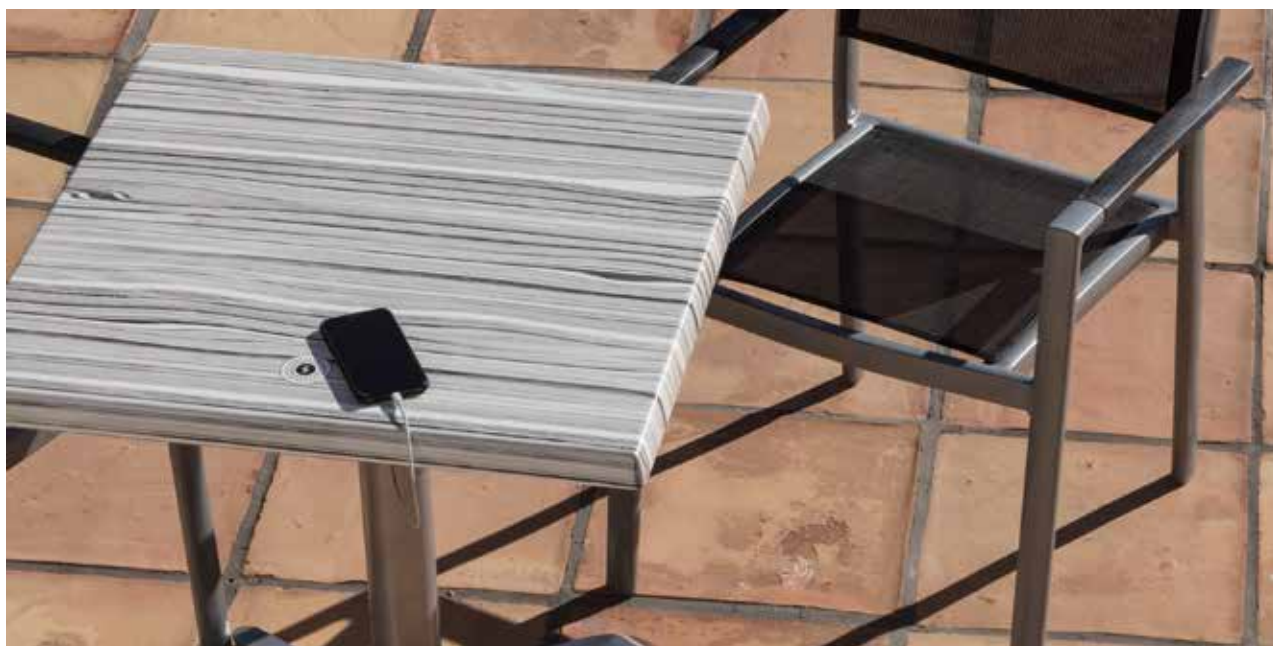

Bali Chocolate

Wave Tempête

Wave Alizès

> WAVE:

Ø60
Ø70
Ø80
60x60
70x70
80x80
110x70
120x80

TABlero WAVE-ALIZES.

70 x 70 cm. con cargador integrado para móvil.

Precio 283 €