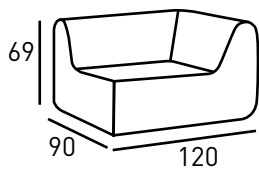

TEXAS

Armazón: Estructura de aluminio.
Asiento y respaldo: Tapizado en tela para exterior. Hidrorrepelente.
Fácil limpieza y mantenimiento

Características: ☀️/☁️ 🌧️

PRECIOS	6001 MODULO BRAZO IZQ	6002 MODULO BRAZO DCHO	6003 MODULO CENTRAL	6004 MODULO ESQUINERO	6005 MESA CENTRO / PUF
	1411 €	1411 €	835 €	1139 €	566 €

M6001

M6002

M6003

M6004

M6005

MALTÉS

Armazón: Estructura de aluminio.
Trenzado en médula sintética especial para exterior.
Colores: Blanco roto, natural y moka.
Asiento y respaldo: Cojines con fundas en tejido acrílico 100% blanco.
Tablero mesa centro: Cristal templado

Características: ☀️/☁️ 🌧️

PRECIOS	6401 SILLON	6402 SILLON 2 PLAZAS	6403 MESA CENTRO
	787 €	1417 €	455 €

M6401

M6402

M6403