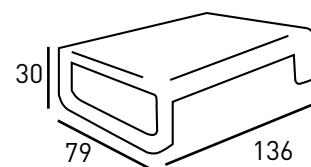

Mesa centro