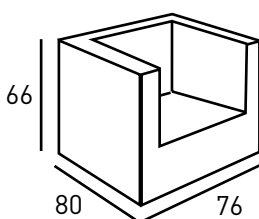

TEXAS

Armazón: Estructura de aluminio.
Asiento y respaldo: Tapizado en tela para exterior. Hidrorrepelente.
Fácil limpieza y mantenimiento

Características: ☀️/☁️ 🌧️

PRECIOS	6001 MODULO BRAZO IZQ	6002 MODULO BRAZO DCHO	6003 MODULO CENTRAL	6004 MODULO ESQUINERO	6005 MESA CENTRO / PUF
	1411 €	1411 €	835 €	1139 €	566 €

M6001

M6002

M6003

M6004

M6005

MALTÉS

Armazón: Estructura de aluminio.
Trenzado en médula sintética especial para exterior.
Colores: Blanco roto, natural y moka.
Asiento y respaldo: Cojines con fundas en tejido acrílico 100% blanco.
Tablero mesa centro: Cristal templado

Características: ☀️/☁️ 🌧️

PRECIOS	6401 SILLON	6402 SILLON 2 PLAZAS	6403 MESA CENTRO
	787 €	1417 €	455 €

M6401

M6402

M6403