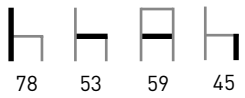

LISA

Armazón de aluminio anodizado.
Carcasa 100% polipropileno inyectado a gas

Características:

*Consultar plazo de entrega

Precio 35 €