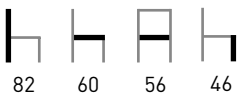

M2130

Monobloc. Polipropileno inyectado a gas reforzado con fibra de vidrio.

Características:

Precio 66 €