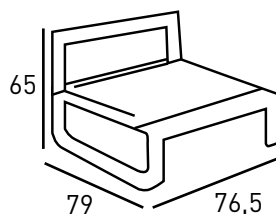

Módulo central