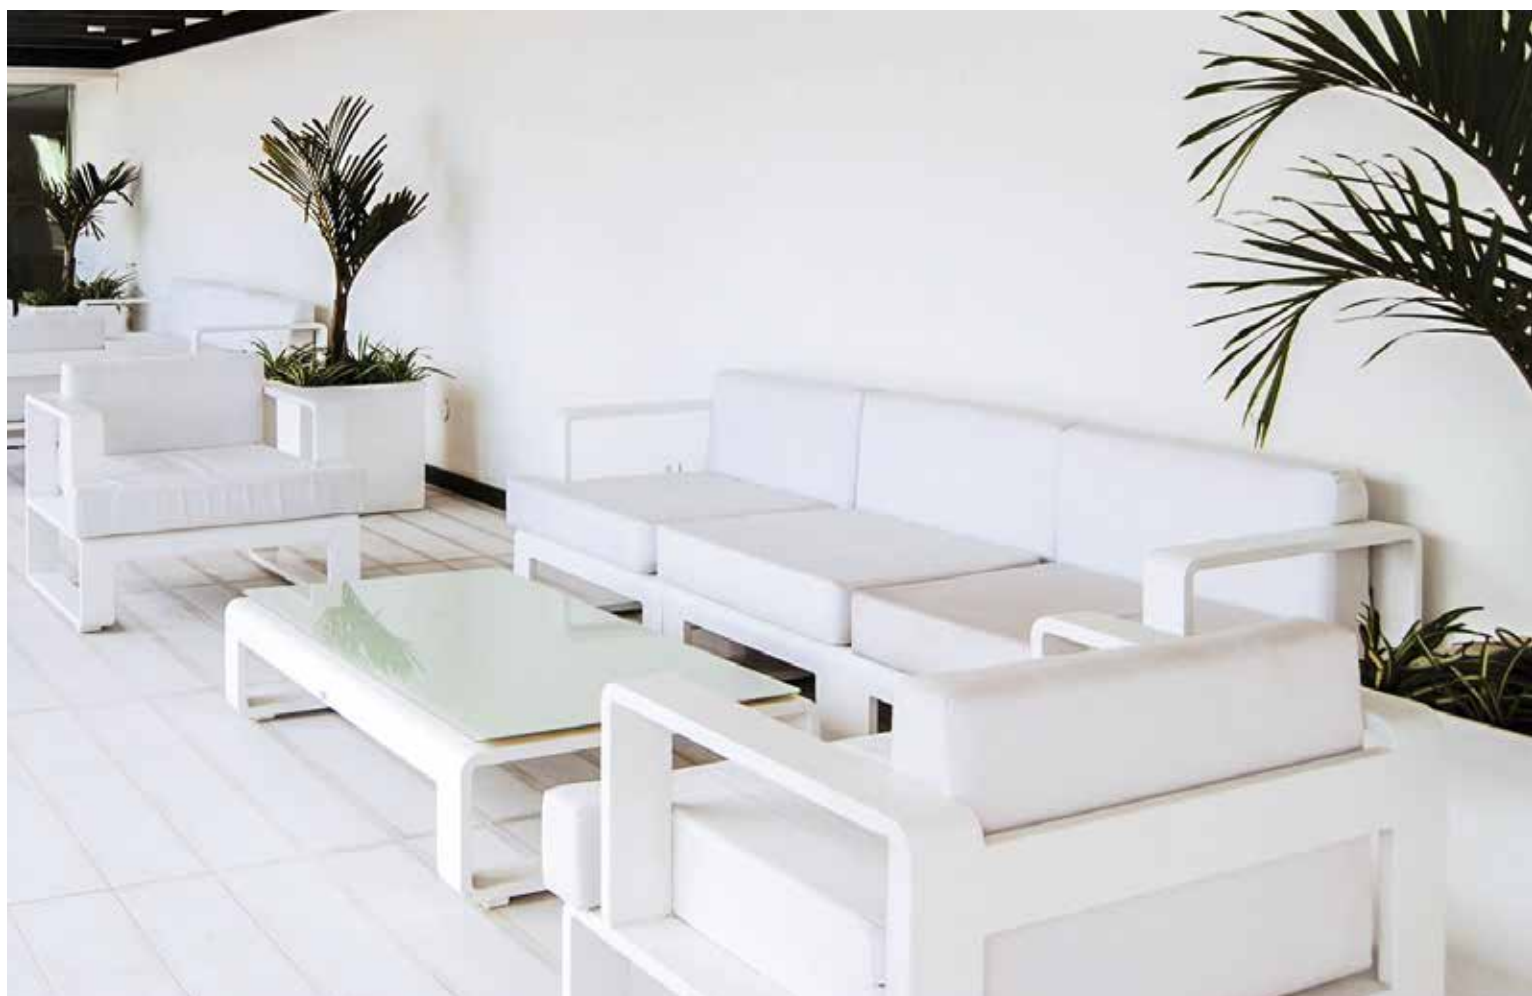

CIUDAD DE VALENCIA

Armazón: Aluminio color blanco.
Asiento y respaldo: Gomaespuma hidrófuga.
Tapizado tela náutica color blanco

Características:

PRECIOS	6410 UNIPLAZA	6411 MODULO BRAZO IZQ	6412 MODULO BRAZO DCHO	6413 MODULO CENTRAL	6414 MESA CENTRO
	1083 €	1092 €	1092 €	820 €	584 €

M6410

M6411

M6412

M6413

M6414