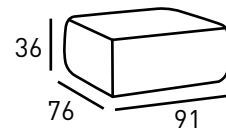

TEXAS

Armazón: Estructura de aluminio.
Asiento y respaldo: Tapizado en tela para exterior. Hidrorrepelente.
Fácil limpieza y mantenimiento

Características: ☀️/☁️ 🌧️

PRECIOS	6001 MODULO BRAZO IZQ	6002 MODULO BRAZO DCHO	6003 MODULO CENTRAL	6004 MODULO ESQUINERO	6005 MESA CENTRO / PUF
	1411 €	1411 €	835 €	1139 €	566 €

M6001

M6002

M6003

M6004

M6005

MALTÉS

Armazón: Estructura de aluminio.
Trenzado en médula sintética especial para exterior.
Colores: Blanco roto, natural y moka.
Asiento y respaldo: Cojines con fundas en tejido acrílico 100% blanco.
Tablero mesa centro: Cristal templado

Características: ☀️/☁️ 🌧️

PRECIOS	6401 SILLON	6402 SILLON 2 PLAZAS	6403 MESA CENTRO
	787 €	1417 €	455 €

M6401

M6402

M6403