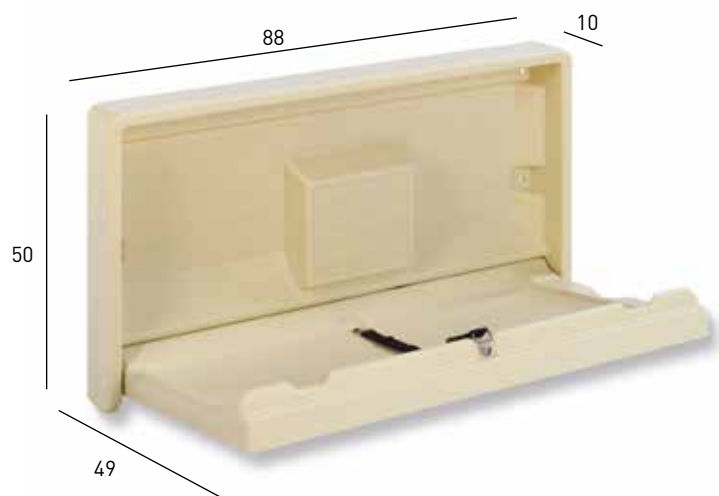

M9100

CAMBIADOR PARA BEBES:

Estructura: Metálica atornillable a pared.

Carcasa: Polietileno inyectado.

Características: Cinturón de Seguridad.

Precio 185 €