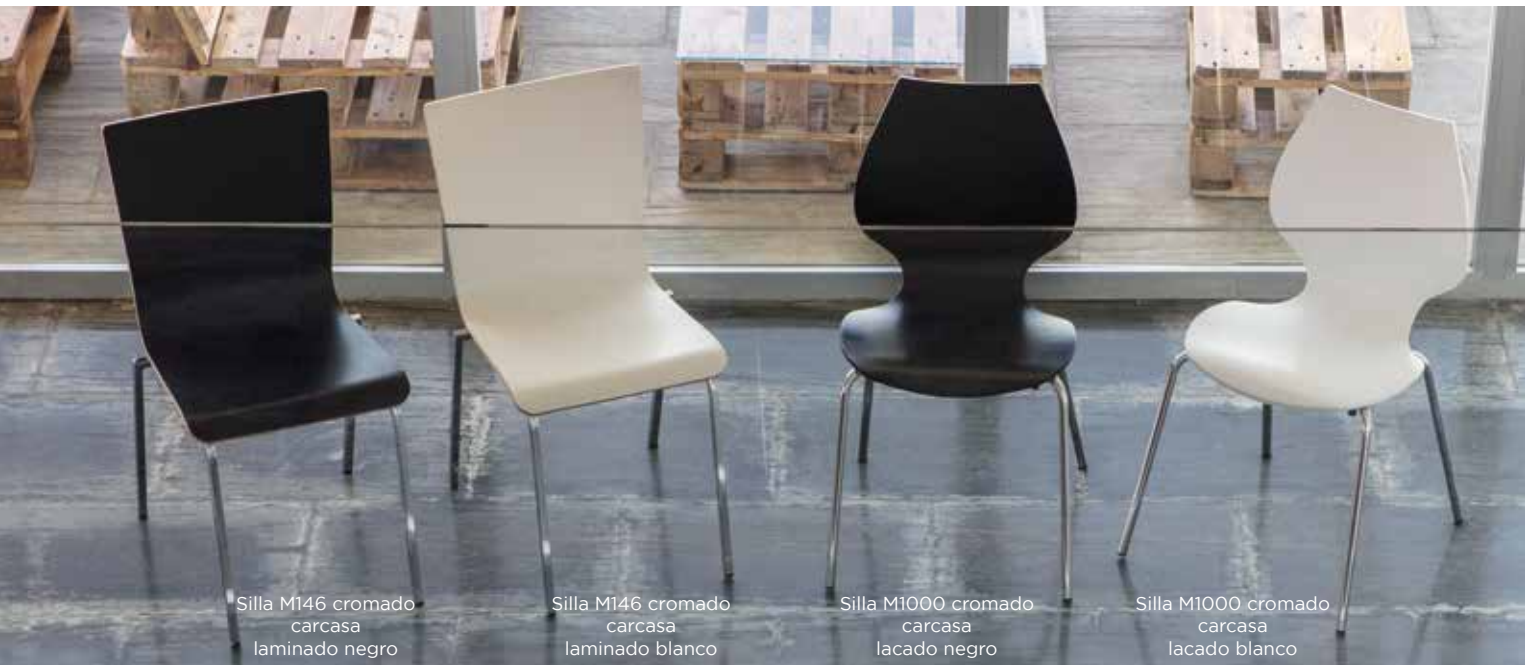

Teka

Wengué

Silla M146 cromado carcasa laminado negro

Silla M146 cromado carcasa laminado blanco

Silla M1000 cromado carcasa lacado negro

Silla M1000 cromado carcasa lacado blanco

M1000

Armazón de tubo acerado.
Consultar acabados en carta de colores.