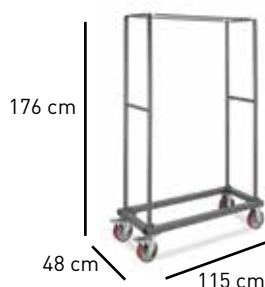

Características: Plegable 

Precio 27 €

M9001

Carro para transportar sillas plegables modelo 148.

Capacidad: 30 sillas.

Es una herramienta de trabajo. Su diseño puede variar.

Características: 

Precio 291 €

M9000

Carro para transportar sillas plegables modelo 148.

Capacidad: 40 sillas.

Es una herramienta de trabajo. Su diseño puede variar.

Características: 

Precio 280 €

TIFFANY

Monobloc. Polipropileno inyectado a gas.
Color: Blanco.