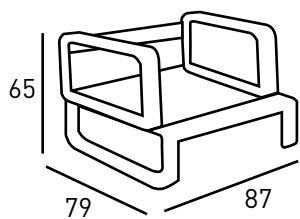

Sofá Uniplaza