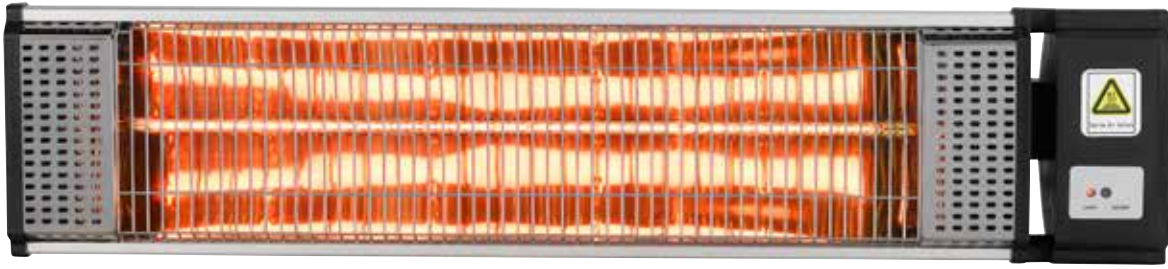

M9300

CALEFACTORES HALÓGENOS DE ONDA CORTA

La tecnología de radiación infrarroja de onda corta constituye el modo más efectivo y económico de calentar ambientes. La fuente de calor atraviesa el aire, sin calentarlo, incidiendo directamente sobre los objetos o personas. Utilizando estos equipos se consigue un calor inmediato, efectivo, económico, limpio y orientable, tanto en interiores como exteriores.

CARACTERÍSTICAS:

Información técnica adicional

Potencia: 2000 W.
Dimensiones: 82 / 19 / 12 cm.
Peso: 2 kg.
Area de cobertura: 15 a 20 m² según ambiente.
Altura idónea de instalación: 2,5 m. a pared.
Indice de protección: IP 24
Características: Este producto debe utilizarse a cubierto.
Herrajes de instalación incluidos
El mod. 9300 dispone de Mando a distancia
Servicio Técnico disponible

Precio 166 €

M9700

SOPORTE PARA CALEFACTOR M9300 - M9330 - M9340

Tubo acerado plastificado negro.
Peso: 2,5 kgs.
Altura regulable: 1, 2 a 2, 10 mts..

CARACTERÍSTICAS:

Precio 70 €

M9710

SOPORTE PARA CALEFACTOR M9300 - M9330 - M9340

Base inoxidable (Diámetro 45 cm.) y Tubo Inoxidable.
Peso: 8 kgs.
Altura regulable: 1 a 2, 10 mts.

CARACTERÍSTICAS:

Precio 115 €