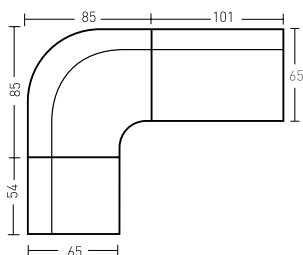

Taburete M5810. Mesa M44 armazón blanco, tableros natural.

M612

Características:
Módulos tapizados.

Colores:
Según carta.

72 35

PRECIOS	UNIPLAZA	BIPLAZA	RINCONERA	PUF
Bering	182 €	244 €	362 €	90 €
Istol y Kapa	184 €	247 €	366 €	91 €
Atlantis	195 €	267 €	393 €	98 €