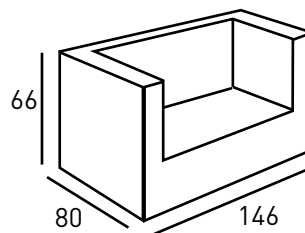

TEXAS

Armazón: Estructura de aluminio.
Asiento y respaldo: Tapizado en tela para exterior. Hidrorrepelente.
Fácil limpieza y mantenimiento

Características: ☀️/☁️ 🌧️

PRECIOS	6001 MODULO BRAZO IZQ	6002 MODULO BRAZO DCHO	6003 MODULO CENTRAL	6004 MODULO ESQUINERO	6005 MESA CENTRO / PUF
	1411 €	1411 €	835 €	1139 €	566 €

M6001

M6002

M6003

M6004

M6005

MALTÉS

Armazón: Estructura de aluminio.
Trenzado en médula sintética especial para exterior.
Colores: Blanco roto, natural y moka.
Asiento y respaldo: Cojines con fundas en tejido acrílico 100% blanco.
Tablero mesa centro: Cristal templado

Características: ☀️/☁️ 🌧️

PRECIOS	6401 SILLON	6402 SILLON 2 PLAZAS	6403 MESA CENTRO
	787 €	1417 €	455 €

M6401

M6402

M6403