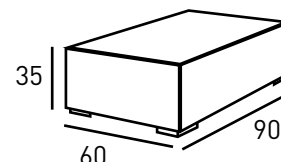

TEXAS

Armazón: Estructura de aluminio.
Asiento y respaldo: Tapizado en tela para exterior. Hidrorrepelente.
Fácil limpieza y mantenimiento

Características: ☀️/☁️ 🌧️

PRECIOS	6001 MODULO BRAZO IZQ	6002 MODULO BRAZO DCHO	6003 MODULO CENTRAL	6004 MODULO ESQUINERO	6005 MESA CENTRO / PUF
	1411 €	1411 €	835 €	1139 €	566 €

M6001

M6002

M6003

M6004

M6005

MALTÉS

Armazón: Estructura de aluminio.
Trenzado en médula sintética especial para exterior.
Colores: Blanco roto, natural y moka.
Asiento y respaldo: Cojines con fundas en tejido acrílico 100% blanco.
Tablero mesa centro: Cristal templado

Características: ☀️/☁️ 🌧️

PRECIOS	6401 SILLON	6402 SILLON 2 PLAZAS	6403 MESA CENTRO
	787 €	1417 €	455 €

M6401

M6402

M6403