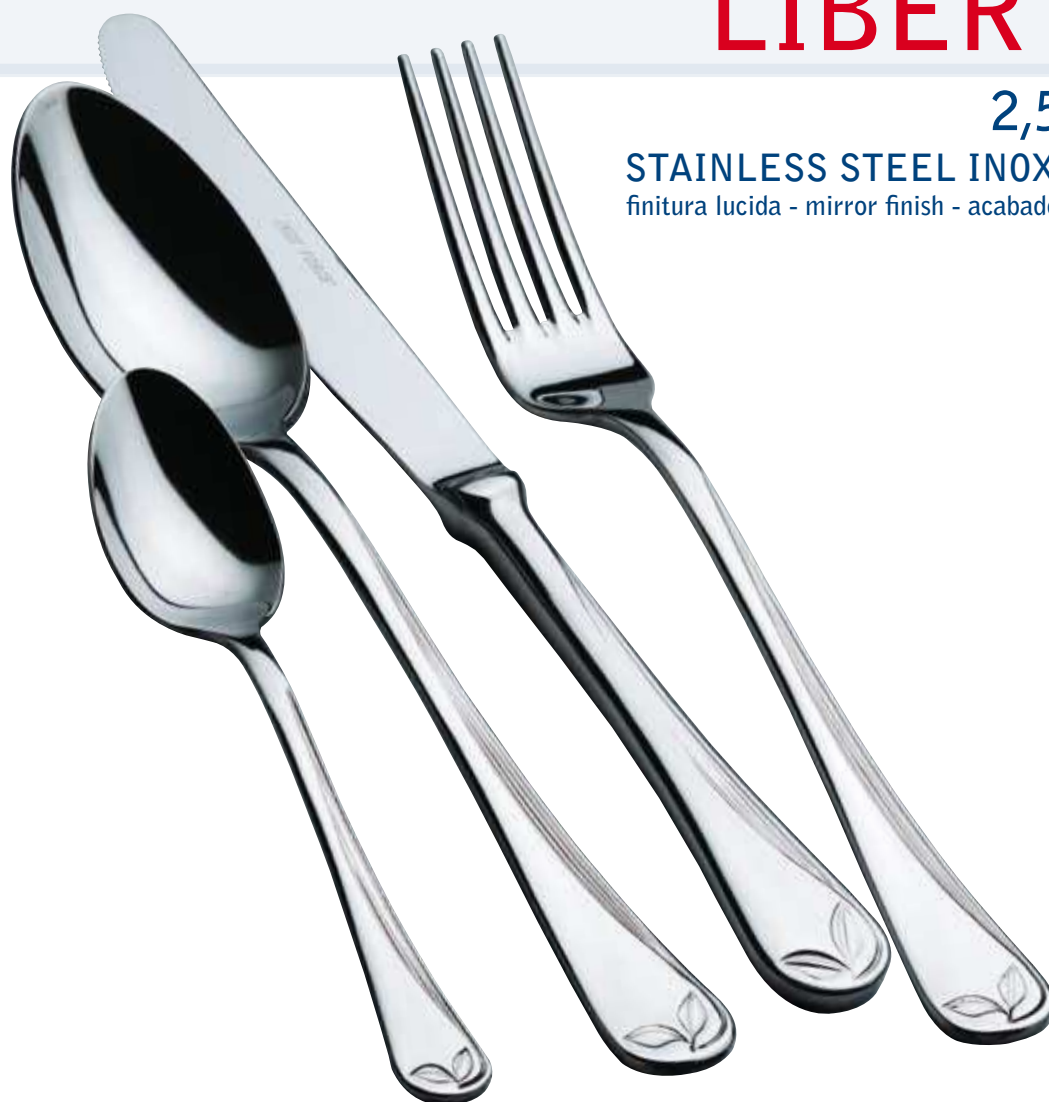

*SEGHETTO COLTELLO
KNIFE SERRATION
SIERRA CUCHILLO

CBFLA

CBILA

LIBERTY

2,5 mm

STAINLESS STEEL INOX 18-10
finitura lucida - mirror finish - acabado brillante

	COD. ART.	DESCRIZIONE / DESCRIPTION	MM	COD. EAN
	CTLI	CUCCHIAIO TAVOLA TABLE SPOON CUCHARA DE MESA	198	8008644001096
	FTLI	FORCHETTA TAVOLA TABLE FORK TENEDOR DE MESA	198	8008644002093
	CTFLI	COLTELLO TAVOLA FORGIATO FORGED TABLE KNIFE CUCHILLO DE MESA FORJADO	224	8008644003090
	FFLI	FORCHETTA FRUTTA FRUIT FORK TENEDOR POSTRE	178	8008644006090
	CFFLI	COLTELLO FRUTTA FORGIATO FORGED FRUIT KNIFE CUCHILLO POSTRE FORJADO	205	8008644007098
	MELI	MESTOLO LADLE CAZO	298	8008644011095
	CULI	CUCCHIAIONE SERVIRE SERVING SPOON CUCHARÓN	225	8008644012092
	FOLI	FORCHETTONE SERVIRE 3 PUNTE SERVING FORK 3 PRONGS TENEDOR TRINCANTE 3 DIENTES	225	8008644013099
	FDLI	FORCHETTINA DOLCE 3 PUNTE DESSERT FORK 3 PRONGS TENEDOR LUNCH 3 DIENTES	146	8008644014096
	PDLI	PALA TORTA SERVING CAKE PALA PARA TARTA	240	8008644016090
	CALI	CUCCHIAINO CAFFÈ COFFEE SPOON CUCHARILLA DE CAFÈ	136	8008644009092
	MOLI	CUCCHIAINO MOKA MOKA SPOON CUCHARILLA DE MOKA	113	8008644009368