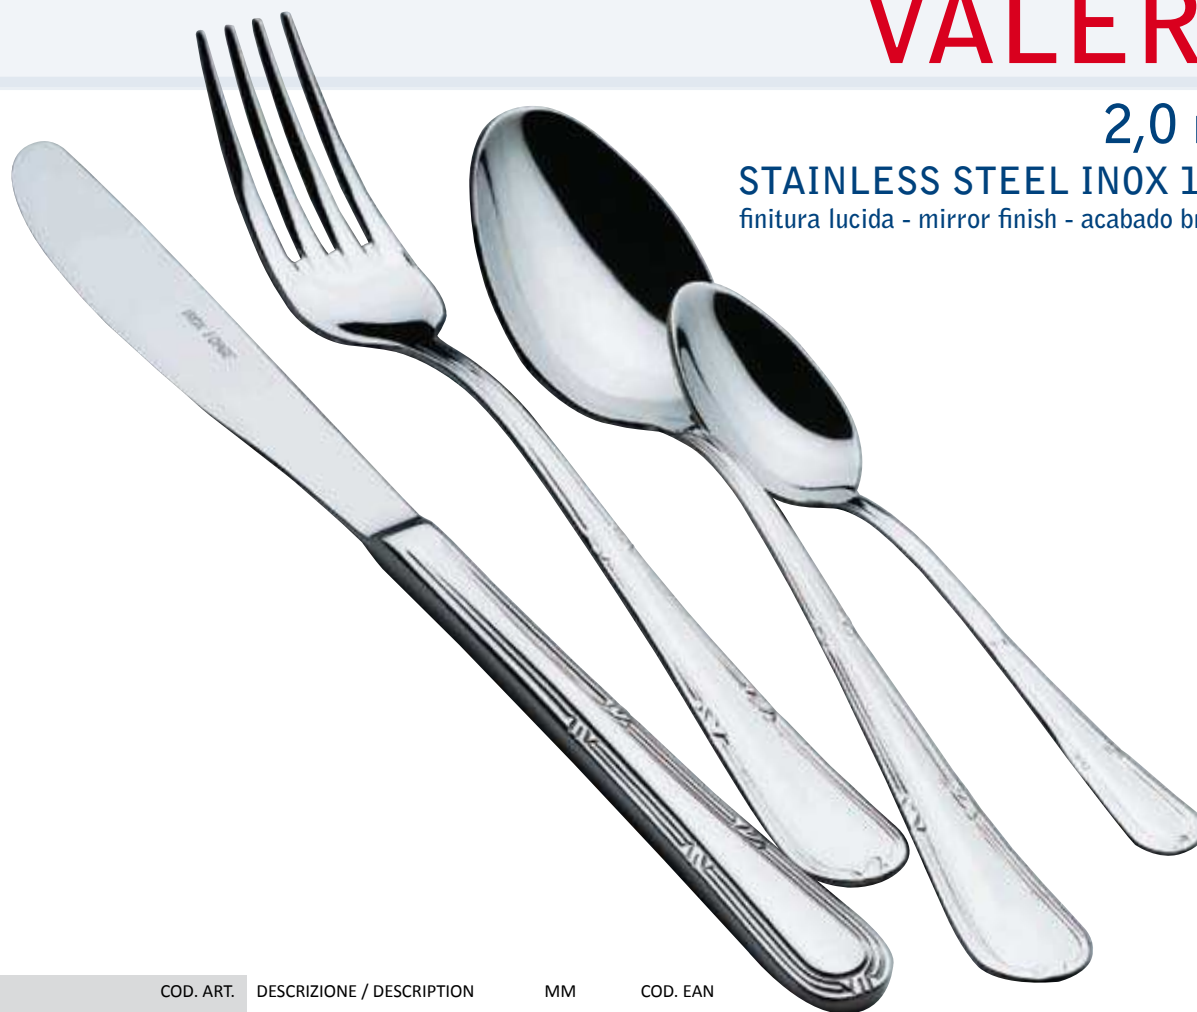

NEW

*SEGHETTO COLTELLO
KNIFE SERRATION
SIERRA CUCHILLO

VALERY

2,0 mm

STAINLESS STEEL INOX 18-10
finitura lucida - mirror finish - acabado brillante

	COD. ART.	DESCRIZIONE / DESCRIPTION	MM	COD. EAN
	CTVA	CUCCHIAIO TAVOLA TABLE SPOON CUCHARA DE MESA	192	8008644001072
	FTVA	FORCHETTA TAVOLA TABLE FORK TENEDOR DE MESA	192	8008644002079
	CTFVA	COLTELLO TAVOLA FORGIATO FORGED TABLE KNIFE CUCHILLO DE MESA FORJADO	208	8008644003076
	CFVA	CUCCHIAIO FRUTTA FRUIT SPOON CUCHARA POSTRE	177	8008644010570
	FFVA	FORCHETTA FRUTTA FRUIT FORK TENEDOR POSTRE	177	8008644006077
	CFFVA	COLTELLO FRUTTA FORGIATO FORGED FRUIT KNIFE CUCHILLO POSTRE FORJADO	187	8008644007074
	MEVA	MESTOLO LADLE CAZO	295	8008644011071
	CUVA	CUCCHIAIONE SERVIRE SERVING SPOON CUCHARÓN	255	8008644012078
	FOVA	FORCHETTONE SERVIRE 3 PUNTE SERVING FORK 3 PRONGS TENEDOR TRINCANTE 3 DIENTES	255	8008644013075
	MSVA	MESTOLINO SALSA SAUCE LADLE CACILLO PARA SALSERA	172	8008644031079
	FPVA	FORCHETTA PESCE FISH FORK TENEDOR PESCADO	192	8008644021070
	CPVA	COLTELLO PESCE FISH SLICE CUCHILLO PESCADO	197	8008644020073
	FDVA	FORCHETTINA DOLCE 3 PUNTE DESSERT FORK 3 PRONGS TENEDOR LUNCH 3 DIENTES	148	8008644014072
	PDVA	PALA TORTA SERVING CAKE PALA PARA TARTA	238	8008644016076
	CDFVA	COLTELLO TORTA FORGIATO FORGED SERVING CAKE SLICE CUCHILLO PARA TARTA FORJADO	235	8008644045205
	CAVA	CUCCHIAINO CAFFÈ COFFEE SPOON CUCHARILLA DE CAFÉ	135	8008644009078
	MOVA	CUCCHIAINO MOKA MOKA SPOON CUCHARILLA DE MOKA	113	8008644010074
	GEVA	CUCCHIAINO GELATO ICE CREAM SPOON CUCHARILLA HELADO	133	8008644016908