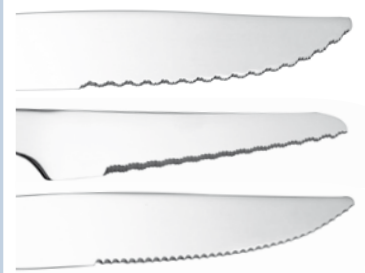

*SEGHETTO COLTELLO
KNIFE SERRATION
SIERRA CUCHILLO

CBFAT

CBIAT

CPFAT