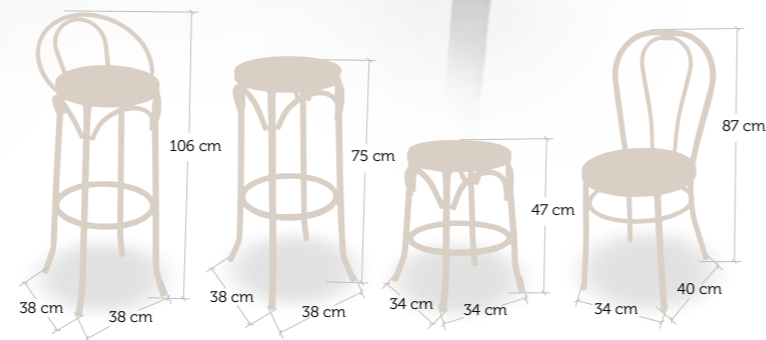

Taburete réplica Tolyx  
construida en chapa  
troquelada, estampada.  
Asiento madera  
maciza alistonada.

silla y taburete  
Arquillo

**Fabi**  
CONTRACT FURNITURE

silla y taburete  
Arquillo 

Diseño con estructura tubular, acabada en exposi.  
Posibilidad de fabricar con proceso de envejecido