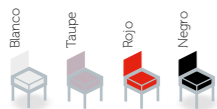

**Fabi**  
CONTRACT FURNITURE

silla  
Gijón

Armazón  
plegable  
cromado y  
asiento carcasa  
polipropileno

Otros colores bajo pedido

sillón  
Oviedo

**Fabi**  
CONTRACT FURNITURE

sillón  
Oviedo

Armazón  
plegable  
cromado y  
asiento carcasa  
polipropileno