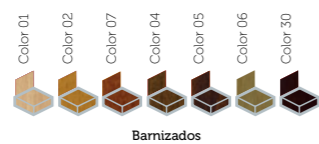

silla
Europa Cromada

Amazon cromado,
y carcasa de
madera acabado en
barnizado, lacado o
tapizado.