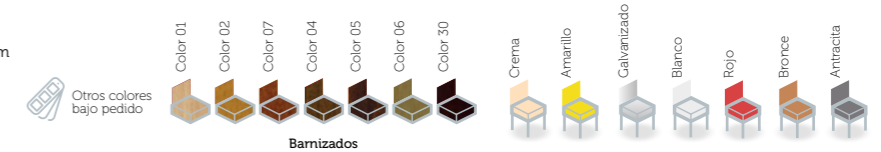

Estructura de diseño en metal cromado y carcasa de contrachapado haya barnizado en color natural

Estructura construida en acero angular con posibilidad de envejecido. Asiento en madera maciza alistonada