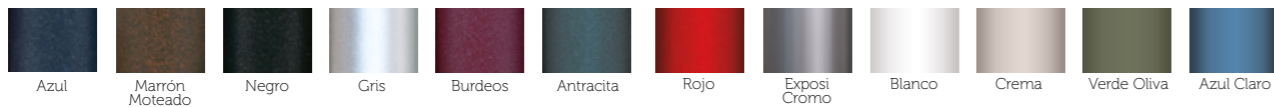

silla y taburete
Memphis

Estructura tubular según carta colores y asiento que puede ser tapizado, compact 13 mm, madera, espuma integral y Werzalit.

EXPOSI CARTA COLORES