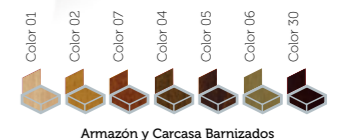

Armazón madera de haya y carcasa zebrano

Apilable

Armazón Lacados

Armazón Barnizados

silla  
América Deluxe

silla

América Deluxe

Armazón de madera de haya con posibilidad de acabado en lacado o barnizado. Carcasa en madera contrachapada y tapizada en poliipiel.

Apilable

Carcasa Tapizadas

Armazón y Carcasa Lacados

Armazón y Carcasa Barnizados

silla  
Flandes

silla  
Flandes

Armazón aluminio  
28x1,5 color dark  
Bambú, asiento y  
respaldo Textilene

silla  
Europa Deluxe