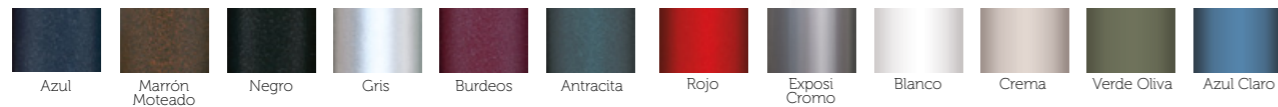

taburete  
Évora

silla y taburete  
Évora

Estructura tubular según carta colores y asiento que puede ser tapizado, compact 13 mm, madera, espuma integral y Werzalit.

EXPOSI CARTA COLORES

silla  
París

silla  
París