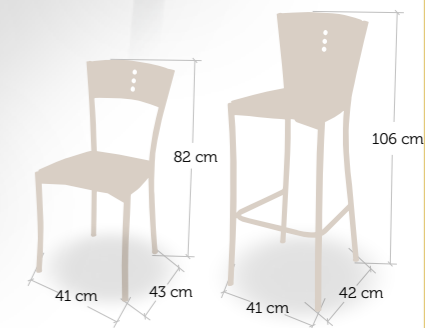

EXPOSI CARTA COLORES

silla  
Bolonia

taburete  
Bolonia

silla y taburete  
Bolonia

Estructura tubular según carta colores y asiento que puede ser tapizado y madera banizada.

EXPOSI CARTA COLORES

silla  
Évora