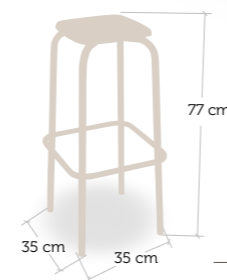

Estructura tubular según carta colores y asiento que puede ser tapizado, compact 13 mm, madera, espuma integral y Werzalit.

EXPOSI CARTA COLORES

taburete  
Tamsa

taburete  
Tamsa

Estructura de tubo acerado acabado en exposi. Asiento Werzalit. Posibilidad de envejecido