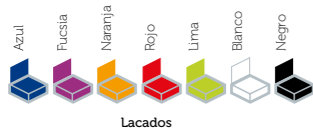

Estructura madera de haya maciza barnizada en color natural con refuerzo inferior de metal y carcasa polipropileno con asiento tapizado.

silla  
Escandinavia

silla  
Escandinavia

Armazón contrachapado haya barnizado natural y carcasa contrachapado haya barnizado en natural, barnizada, wengué, lacada o tapizada.