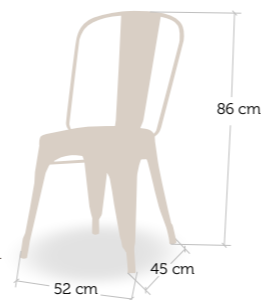

silla y sillón
Bohemia Madera

Silla réplica Tolyx
construida en chapa
troquelada, estampada
y perforada. Asiento
madera maciza
alistonada.