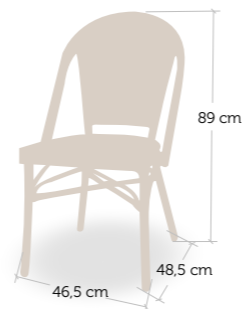

silla  
Manhattan

Asiento tapizado polipiel y  
amazona cromado

silla  
Niza

silla  
Niza

Armazón aluminio  
28x1,5 color dark  
Bambú, tejido rattan  
crema-moka

taburete  
Noruega

taburete  
Noruega 

Asiento tapizado polipiel, grupo especial y rattan.  
El amazón en exposi o inoxidable brillo /mate