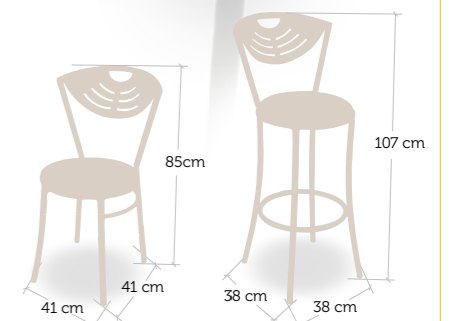

silla y taburete
Memphis

Estructura tubular según carta colores y asiento que puede ser tapizado, compact 13 mm, madera, espuma integral y Werzalit.

EXPOSI CARTA COLORES