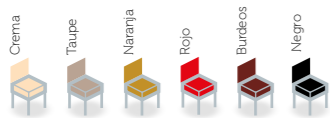

silla
Elite

Fabi
CONTRACT FURNITURE

silla
Elite

Sillón monoblock
inyección
polipropileno