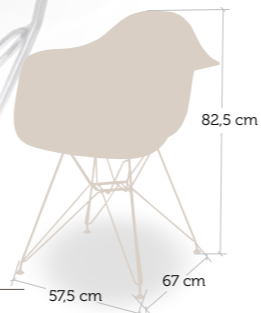

sillón
Oviedo

Fabi
CONTRACT FURNITURE

sillón
Oviedo

Armazón
plegable
cromado y
asiento carcasa
polipropileno

Otros colores bajo pedido