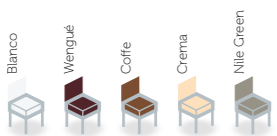

Otros colores bajo pedido

silla  
Princesa

**Fabi**  
CONTRACT FURNITURE

silla  
Princesa

Silla monoblock  
inyección  
polipropileno

Tapizado carta de colores

silla  
Viena

silla  
Viena

Estructura madera de haya maciza barnizada en color natural con refuerzo inferior de metal y carcasa polipropileno con asiento tapizado.

silla  
Escandinavia

silla  
Escandinavia

Armazón contrachapado haya barnizado natural y carcasa contrachapado haya barnizado en natural, barnizada, wengué, lacada o tapizada.