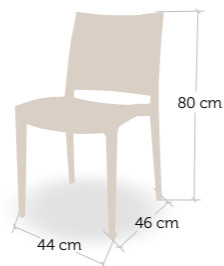

silla
Tallin