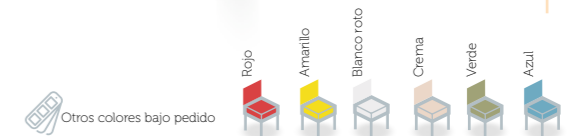

Estructura tubular según carta colores y asiento que puede ser tapizado, compact 13 mm, madera, espuma integral y Werzalit.

EXPOSI CARTA COLORES

taburete  
Tamsa

taburete  
Tamsa

Estructura de tubo acerado acabado en exposi. Asiento Werzalit. Posibilidad de envejecido