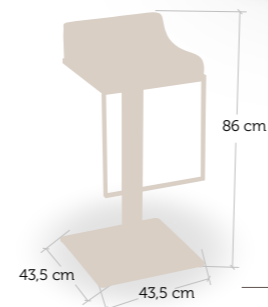

Blanco	Rojo	Marrón	Negro
TAPIZADO POLIPIEL