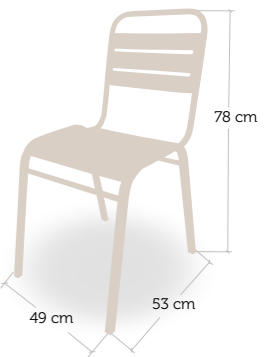

Silla y Sillón
Veracruz

Fabi
CONTRACT FURNITURE

Silla y Sillón
Veracruz

Estructura de acero,
asiento y respaldo
en chapa acanalada
acabada en exposi con
proceso de envejecido

- Azul
- Verde
- Cremá
- Blanco roto
- Amarillo
- Rojo
- Otros colores bajo pedido
- Apilable