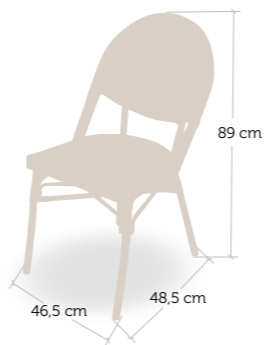

Apilable

Carcasa Tapizadas

Armazón y Carcasa Lacados

Armazón y Carcasa Barnizados

silla  
Flandes

silla  
Flandes

Armazón aluminio  
28x1,5 color dark  
Bambú, asiento y  
respaldo Textilene

silla  
Europa Deluxe