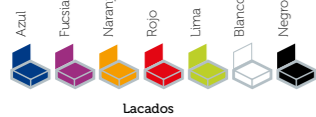

silla
Europa Cromada

Amazon cromado,
y carcasa de
madera acabado en
barnizado, lacado o
tapizado.