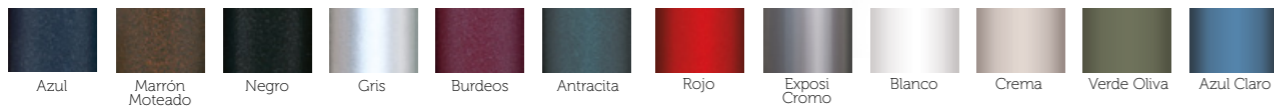

EXPOSI CARTA COLORES

silla  
Bolonia

taburete  
Bolonia

silla y taburete  
Bolonia

Estructura tubular según carta colores y asiento que puede ser tapizado y madera banizada.

EXPOSI CARTA COLORES

silla  
Évora