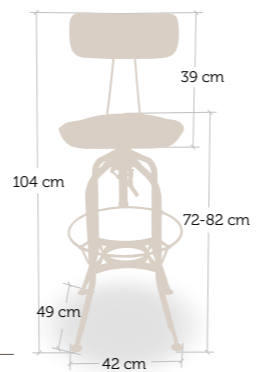

Taburete de fabricación tipo industrial con asiento regulable acabado galvanizado y Metal Negro

Regulable en altura

silla y taburete  
Bonn

silla y taburete  
Bonn

Estructura pletina acerada y forjada  
- Asiento y respaldo alta presión laminado (HPL) - Compact 13 mm