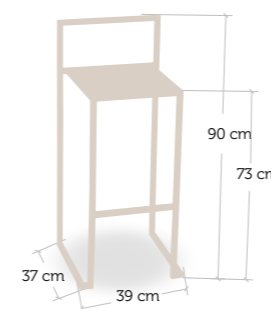

EXPOSI CARTA COLORES

Azul	Marrón Moteado	Negro	Gris	Burdeos	Antracita	Rojo	Exposi Cromo	Blanco	Crema	Verde Oliva	Azul Claro