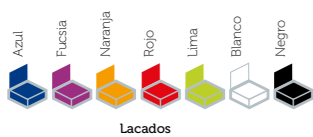

Armazón madera de haya y carcasa zebrano

Apilable

Armazón Lacados

Armazón Barnizados

silla  
América Deluxe

silla

América Deluxe

Armazón de madera de haya con posibilidad de acabado en lacado o barnizado. Carcasa en madera contrachapada y tapizada en poliipiel.

Apilable

Carcasa Tapizadas

Armazón y Carcasa Lacados

Armazón y Carcasa Barnizados

silla  
Flandes

silla  
Flandes

Armazón aluminio  
28x1,5 color dark  
Bambú, asiento y  
respaldo Textilene

silla  
Europa Deluxe

silla  
Europa Deluxe

Estructura y carcasa de madera haya

Apilable

Lacados

Barnizados

Carcasa Tapizadas

silla  
Asia Cromada

silla  
Asia Cromada