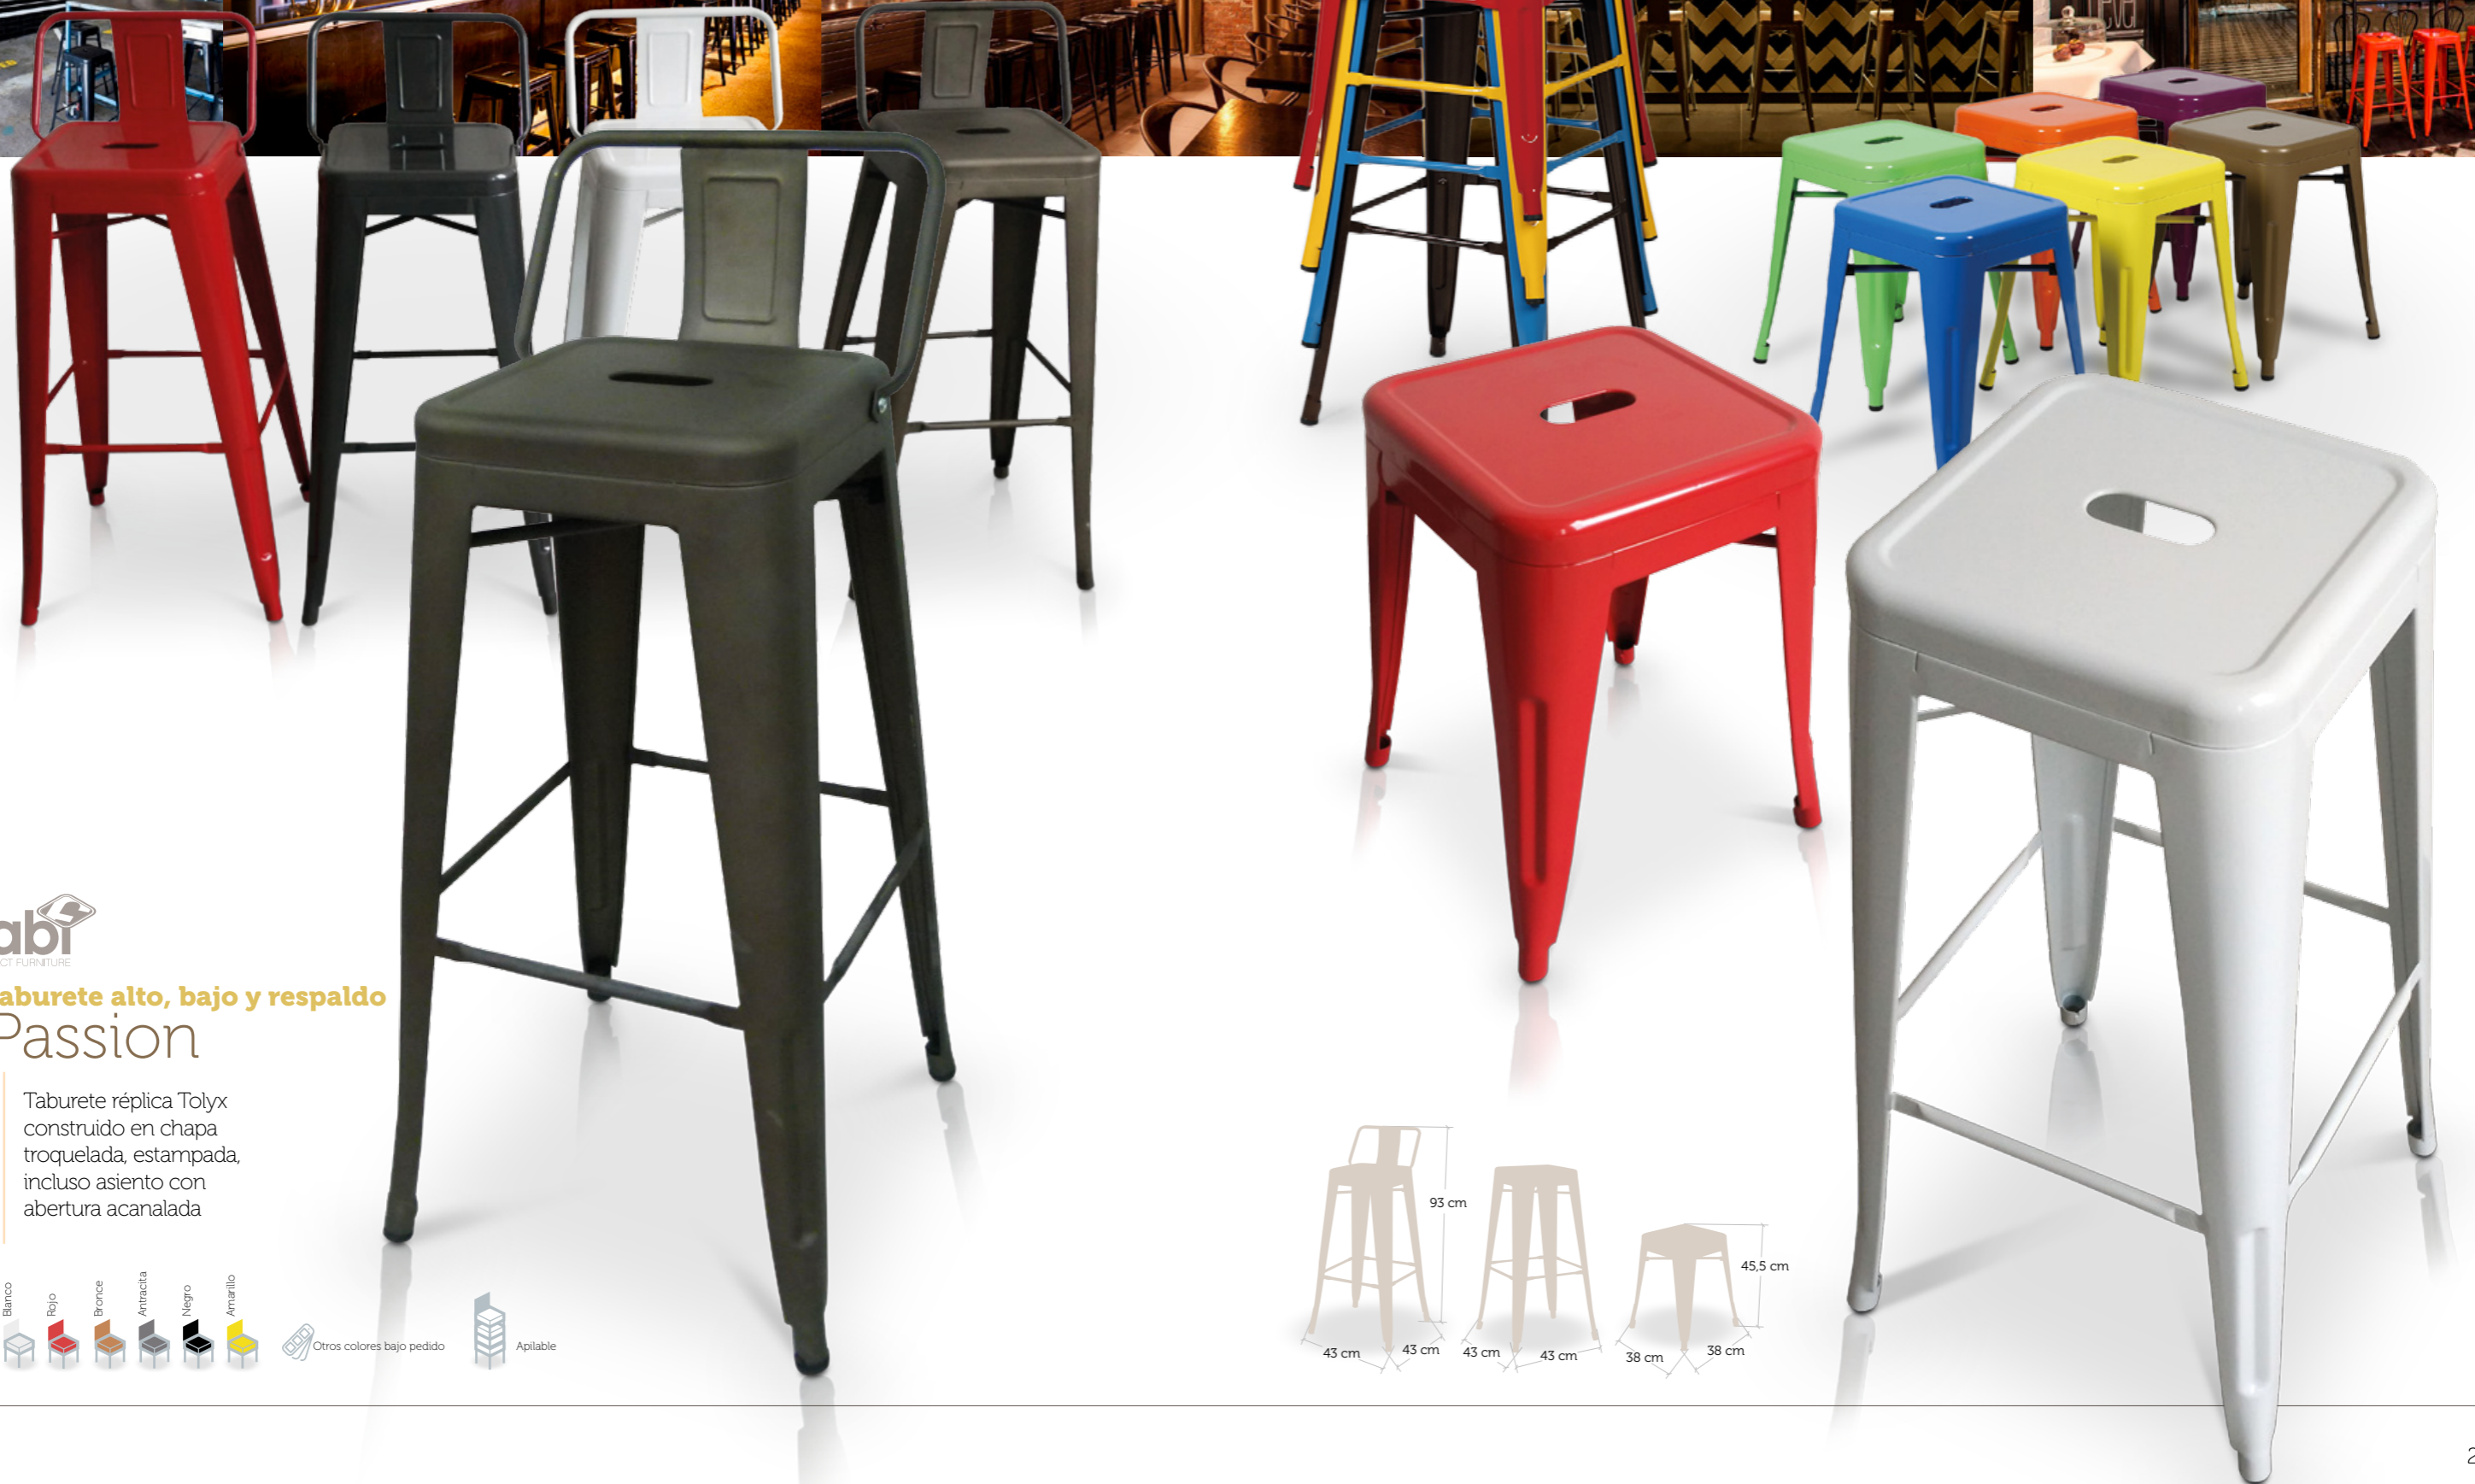

fabi
CONTRACT FURNITURE

taburete alto, bajo y respaldo
Passion

Taburete réplica Tolyx
construido en chapa
troquelada, estampada,
incluso asiento con
abertura acanalada