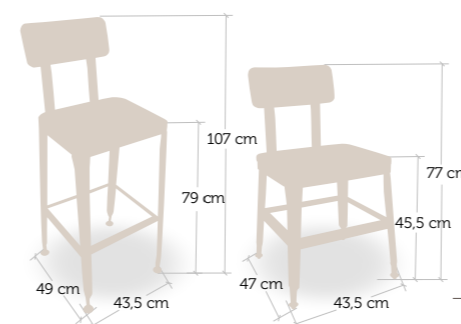

silla y taburete  
Bratislava

silla y taburete  
Bratislava

Estructura construida en acero angular con posibilidad de envejecido. Asiento en madera maciza alistonada

silla  
Nairobi Deluxe

silla  
Nairobi Deluxe