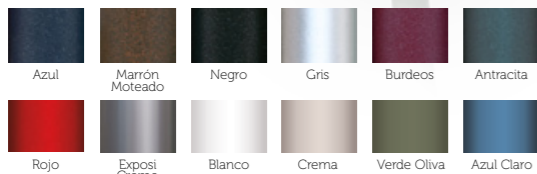

silla y taburete
Arquillo

Fabi
CONTRACT FURNITURE

silla y taburete
Arquillo

Diseño con estructura tubular, acabada en exposi.
Posibilidad de fabricar con proceso de envejecido