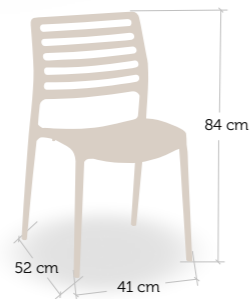

silla
Sofía

Silla monoblock
con inyección de
polipropileno.