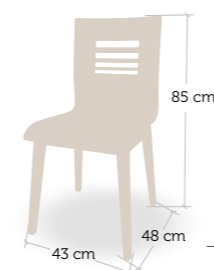

Apilable

Carcasa Tapizadas

Armazón y Carcasa Lacados

Armazón y Carcasa Barnizados

silla  
Flandes

silla  
Flandes

Armazón aluminio  
28x1,5 color dark  
Bambú, asiento y  
respaldo Textilene

silla  
Europa Deluxe