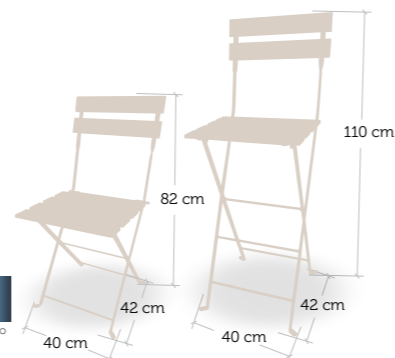

silla y taburete
Bonn

silla y taburete
Bonn

Estructura pletina acerada y forjada
- Asiento y respaldo alta presión laminado (HPL) - Compact 13 mm

ARMAZÓN PINTURA EXPOSÍ SEGÚN CARTA COLORES

silla y taburete
Bonn

Asiento y respaldo alta presión laminado (HPL) - Compact 13 mm

COMPACT FENÓLICO 13 mm
GRUPO A

COMPACT FENÓLICO 13 mm
GRUPO B