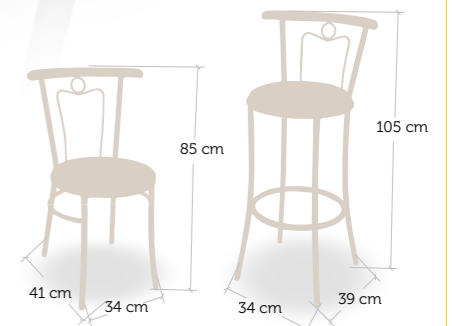

silla y taburete
Cincinatti

Estructura tubular y copete de madera maciza según carta colores y asiento que puede ser tapizado, compact 13 mm, madera, espuma integral y Werzalit.

EXPOSI CARTA COLORES