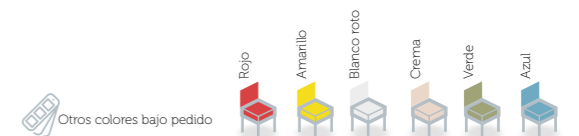

taburete
Época

Estructura de acero.
Asiento en Madera
maciza moldeada.

Otros colores bajo pedido