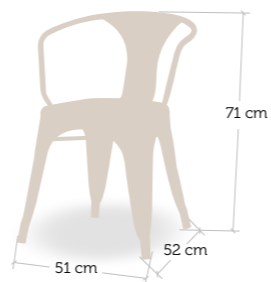

silla  
Bohemia

Silla réplica Tolyx  
construida en  
chapa troquelada,  
estampada y  
perforada.

sillón  
Pilsen

**fabi**  
CONTRACT FURNITURE

sillón  
Pilsen

Sillón réplica Tolyx  
construido en  
chapa troquelada,  
estampada y  
perforada.