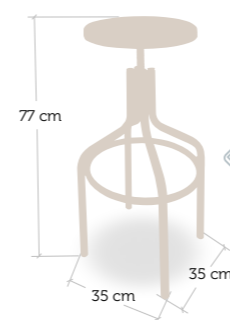

Otros colores bajo pedido