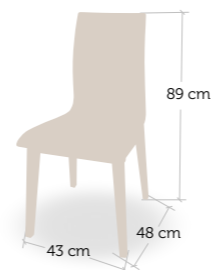

Armazón madera de haya y carcasa zebrano

Apilable

Armazón Lacados

Armazón Barnizados

silla  
América Deluxe

silla

América Deluxe

Armazón de madera de haya con posibilidad de acabado en lacado o barnizado. Carcasa en madera contrachapada y tapizada en poliipiel.