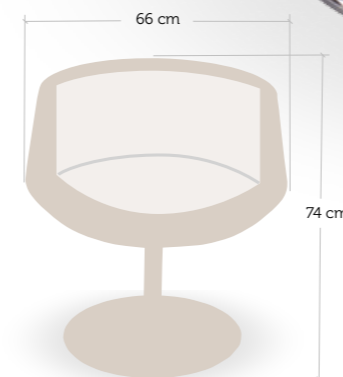

silla  
Nebraska

silla  
Nebraska

Asiento tapizado polipiel y  
amazona cromado

sillón  
Virginia

sillón  
Virginia

Sillón giratorio con base cromada y asiento  
polipropileno interior tapizado en polipiel.