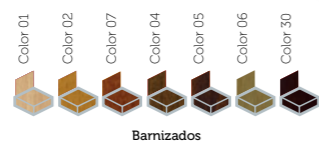

silla
América

Armazón acabado en exposi,
inoxidable brillo/mate o cromado
carcasa madera natural, barnizada,
lacada o tapizada