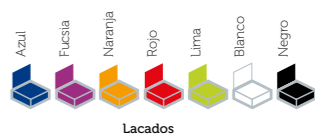

Lacados

Otros colores bajo pedido