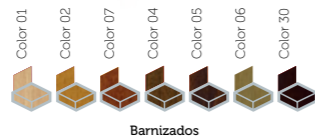

Otros colores bajo pedido

silla  
Princesa

**Fabi**  
CONTRACT FURNITURE

silla  
Princesa

Silla monoblock  
inyección  
polipropileno

Tapizado carta de colores

silla  
Viena

silla  
Viena

Estructura madera de haya maciza barnizada en color natural con refuerzo inferior de metal y carcasa polipropileno con asiento tapizado.

silla  
Escandinavia

silla  
Escandinavia

Armazón contrachapado haya barnizado natural y carcasa contrachapado haya barnizado en natural, barnizada, wengué, lacada o tapizada.