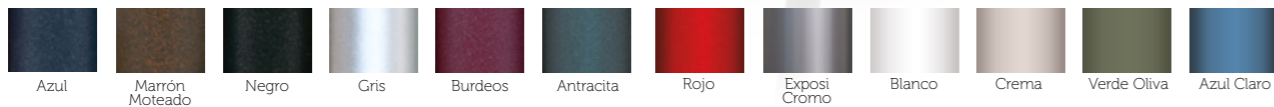

3103	3190	3116	3139	3131	4572	3153	3129	4274	4290	4519	4520	3155
BLANCO	NEGRO	BURDEOS	NARANJA	AZUL	WENCUE	GRIS	ROJO	PINO VIEJO	MAKASSAR	GLAMOUR BLANCO	GLAMOUR NEGRO	ANTRACITA
3146	3145	3147	5629	5628	4402	4391	COMPACT FENÓLICO 13 mm GRUPO A					
LIMA	FUCSIA	BERENJENA	ÓXIDO COBRE	ÓXIDO PLATA	SAFARI BRAU	MAHORE	TAPIZADO CARTA DE COLORES					

taburete  
Malmoe

taburete  
Malmoe

Armazón Inoxidable con asiento tapizado

Blanco	Rojo	Marrón	Negro
TAPIZADO POLIPIEL			

silla  
Cibeles

taburete  
Cibeles

silla y taburete  
Cibeles

Estructura tubular según carta colores y asiento que puede ser tapizado, compact 13 mm, madera, espuma integral y Werzalit.

EXPOSI CARTA COLORES

silla  
Memphis

taburete  
Memphis

silla y taburete  
Memphis

Estructura tubular según carta colores y asiento que puede ser tapizado, compact 13 mm, madera, espuma integral y Werzalit.