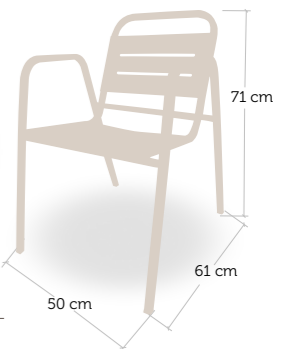

Silla y Sillón
Veracruz

Fabi
CONTRACT FURNITURE

Silla y Sillón
Veracruz

Estructura de acero,
asiento y respaldo
en chapa acanalada
acabada en exposi con
proceso de envejecido

- Azul
- Verde
- Cremá
- Blanco roto
- Amarillo
- Rojo
- Otros colores bajo pedido
- Apilable