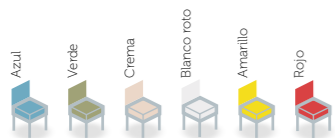

Otros colores bajo pedido Plegable