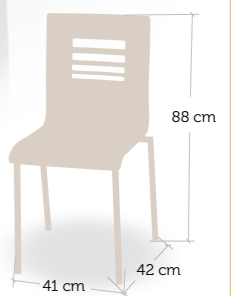

silla
América

Armazón acabado en exposi,
inoxidable brillo/mate o cromado
carcasa madera natural, barnizada,
lacada o tapizada