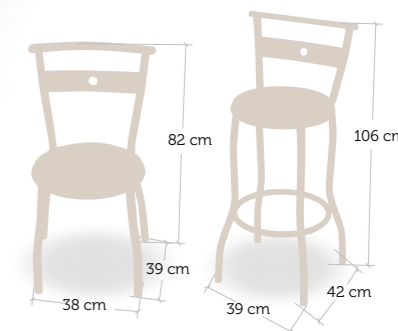

silla y taburete
Chamonix

Estructura tubular y copete de madera maciza según carta colores y asiento que puede ser tapizado, compact 13 mm, madera, espuma integral y Werzalit.

EXPOSICIÓN COLORES