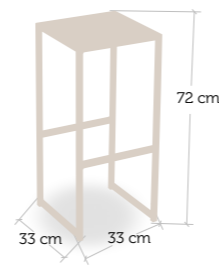

COLORES RATTAN NEGRO, MOKA, MARRÓN Y GRIS

taburete  
Trujillo

taburete  
Mérida

taburete  
Trujillo

Estructura tubular acabado en exposi según carta colores, asiento en madera barnizada o compact de 13 mm