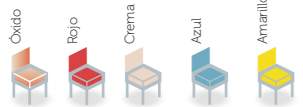

Otros colores bajo pedido