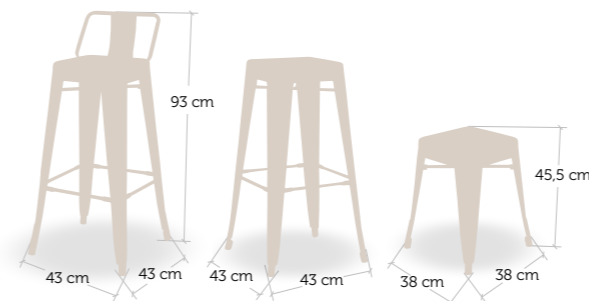

taburete alto, bajo y respaldo
Passion Madera

Taburete réplica Tolyx
construida en chapa
troquelada, estampada.
Asiento madera
maciza alistonada.