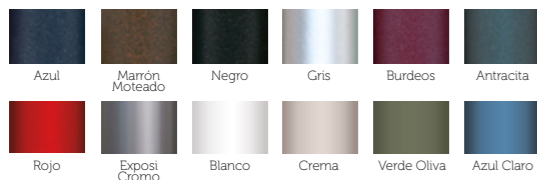

taburete alto y bajo  
Lituania

Estructura chapa plegada con posibilidad de asiento en madera o Werzalit

Otros colores bajo pedido

taburete  
Kiev

taburete  
Kiev

Estructura chapa plegada y acerada. Asiento madera maciza alistonada con abertura acanalada.