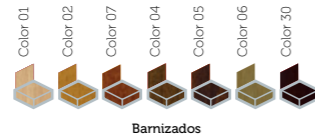

Armazón madera de haya y carcasa zebrano

Apilable

Armazón Lacados

Armazón Barnizados

silla  
América Deluxe

silla

América Deluxe

Armazón de madera de haya con posibilidad de acabado en lacado o barnizado. Carcasa en madera contrachapada y tapizada en poliipiel.

Apilable

Carcasa Tapizadas

Armazón y Carcasa Lacados

Armazón y Carcasa Barnizados

silla  
Flandes

silla  
Flandes

Armazón aluminio  
28x1,5 color dark  
Bambú, asiento y  
respaldo Textilene

silla  
Europa Deluxe

silla  
Europa Deluxe

Estructura y carcasa de madera haya

Apilable

Lacados

Barnizados

Carcasa Tapizadas

silla  
Asia Cromada

silla  
Asia Cromada

Amazón cromado carcasa madera lacada y barnizada carta de colores

Apilable

Barnizados

Lacados

Otros colores bajo pedido

silla  
Europa Cromada

**Fabi**  
CONTRACT FURNITURE

silla  
Europa Cromada