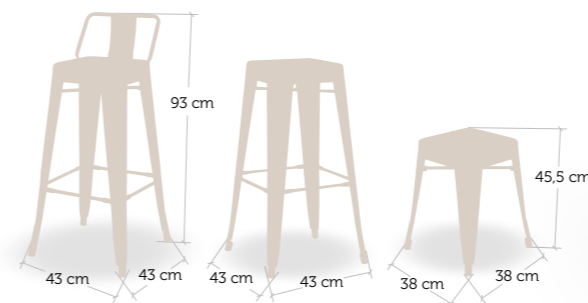

taburete alto, bajo y respaldo  
Passion

taburete alto, bajo y respaldo  
Passion

**fabi**  
CONTRACT FURNITURE

taburete alto, bajo y respaldo  
Passion

Taburete réplica Tolyx  
construido en chapa  
troquelada, estampada,  
incluso asiento con  
abertura acanalada