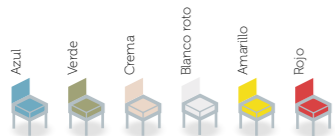

Otros colores bajo pedido