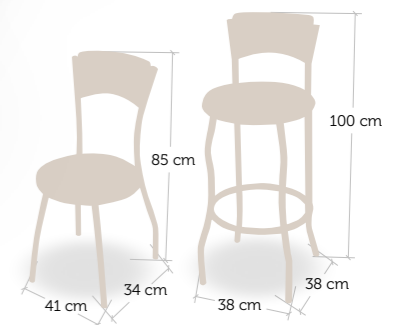

taburete  
Évora

silla y taburete  
Évora

Estructura tubular según carta colores y asiento que puede ser tapizado, compact 13 mm, madera, espuma integral y Werzalit.

EXPOSI CARTA COLORES

silla  
París

silla  
París