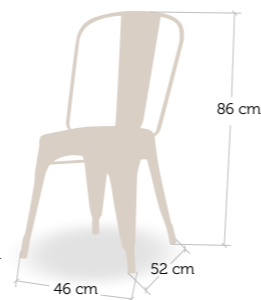

silla
Bohemia

fabi
CONTRACT FURNITURE

silla
Bohemia

Silla réplica Tolyx
construida en
chapa troquelada,
estampada y
perforada.