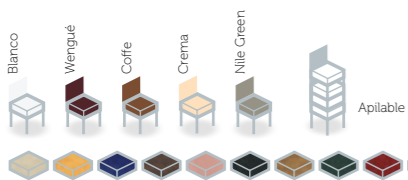

**Fabi**  
CONTRACT FURNITURE

silla  
Gijón

Armazón  
plegable  
cromado y  
asiento carcasa  
polipropileno

Otros colores bajo pedido

sillón  
Oviedo

**Fabi**  
CONTRACT FURNITURE

sillón  
Oviedo

Armazón  
plegable  
cromado y  
asiento carcasa  
polipropileno

Otros colores bajo pedido

silla  
Princesa

**Fabi**  
CONTRACT FURNITURE

silla  
Princesa

Silla monoblock  
inyección  
polipropileno

Tapizado carta de colores

silla  
Viena

silla  
Viena

Estructura madera de haya maciza barnizada en color natural con refuerzo inferior de metal y carcasa polipropileno con asiento tapizado.

silla  
Escandinavia

silla  
Escandinavia

Armazón contrachapado haya barnizado natural y carcasa contrachapado haya barnizado en natural, barnizada, wengué, lacada o tapizada.