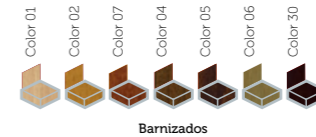

Armazón madera de haya y carcasa zebrano

Apilable

Armazón Lacados

Armazón Barnizados

silla  
América Deluxe

silla

América Deluxe

Armazón de madera de haya con posibilidad de acabado en lacado o barnizado. Carcasa en madera contrachapada y tapizada en poliipiel.

Apilable

Carcasa Tapizadas

Armazón y Carcasa Lacados

Armazón y Carcasa Barnizados

silla  
Flandes

silla  
Flandes

Armazón aluminio  
28x1,5 color dark  
Bambú, asiento y  
respaldo Textilene

silla  
Europa Deluxe

silla  
Europa Deluxe

Estructura y carcasa de madera haya

Apilable

Lacados

Barnizados

Carcasa Tapizadas

silla  
Asia Cromada

silla  
Asia Cromada

Amazón cromado carcasa madera lacada y barnizada carta de colores

Apilable

Barnizados

Lacados

Otros colores bajo pedido

silla  
Europa Cromada

**Fabi**  
CONTRACT FURNITURE

silla  
Europa Cromada