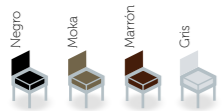

silla  
Manhattan

Asiento tapizado polipiel y  
amazona cromado

silla  
Niza

silla  
Niza

Armazón aluminio  
28x1,5 color dark  
Bambú, tejido rattan  
crema-moka

taburete  
Noruega

taburete  
Noruega 

Asiento tapizado polipiel, grupo especial y rattan.  
El amazón en exposi o inoxidable brillo /mate

COLORES RATTAN NEGRO, MOKA, MARRÓN Y GRIS

taburete  
Trujillo

taburete  
Mérida

taburete  
Trujillo

Estructura tubular acabado en exposi según carta colores, asiento en madera barnizada o compact de 13 mm