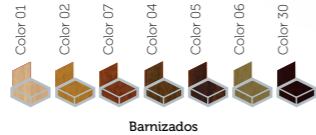

taburete
América

Amazón acabado en exposi,
inoxidable brillo/mate o cromado
carcasa madera natural,
barnizada, lacada o tapizada.