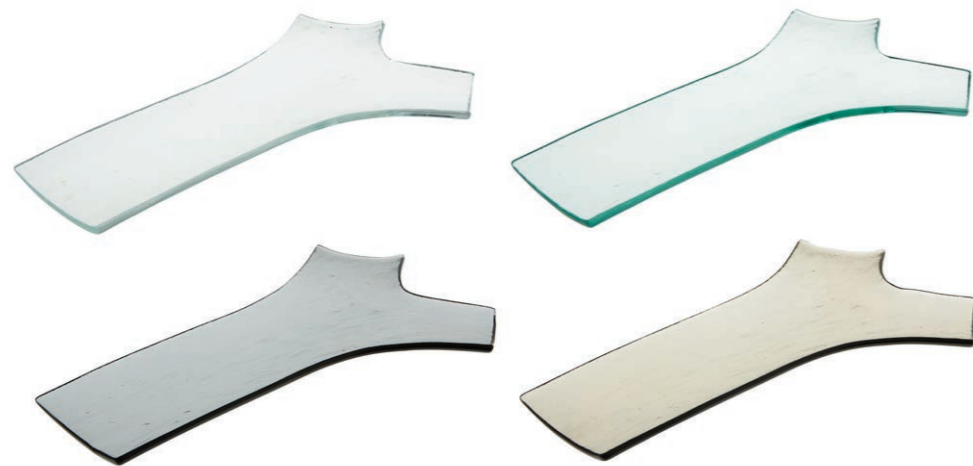

# GLASS

GLASS  
26002776  
NEW  
Pentágono Grey  
Pentagon Grey  
Pentagono Grey  
△ 510 gr C 230 mm L 230 mm  
△ 1 1/8 lbs L 9" W 9"

GLASS  
26002777  
NEW  
Pentágono Brown  
Pentagon Brown  
Pentagono Brown  
△ 510 gr C 230 mm L 230 mm  
△ 1 1/8 lbs L 9" W 9"

GLASS NEW  
26002775 Pentágono Extra Clear  
Pentagon Extra Clear Pentagono Extra Clear  
△ 510 gr C 230 mm L 230 mm  
△ 1 1/8 lbs L 9" W 9"

GLASS NEW  
26002774 Pentágono Clear  
Pentagon Clear Pentagono Clear  
△ 510 gr C 230 mm L 230 mm  
△ 1 1/8 lbs L 9" W 9"